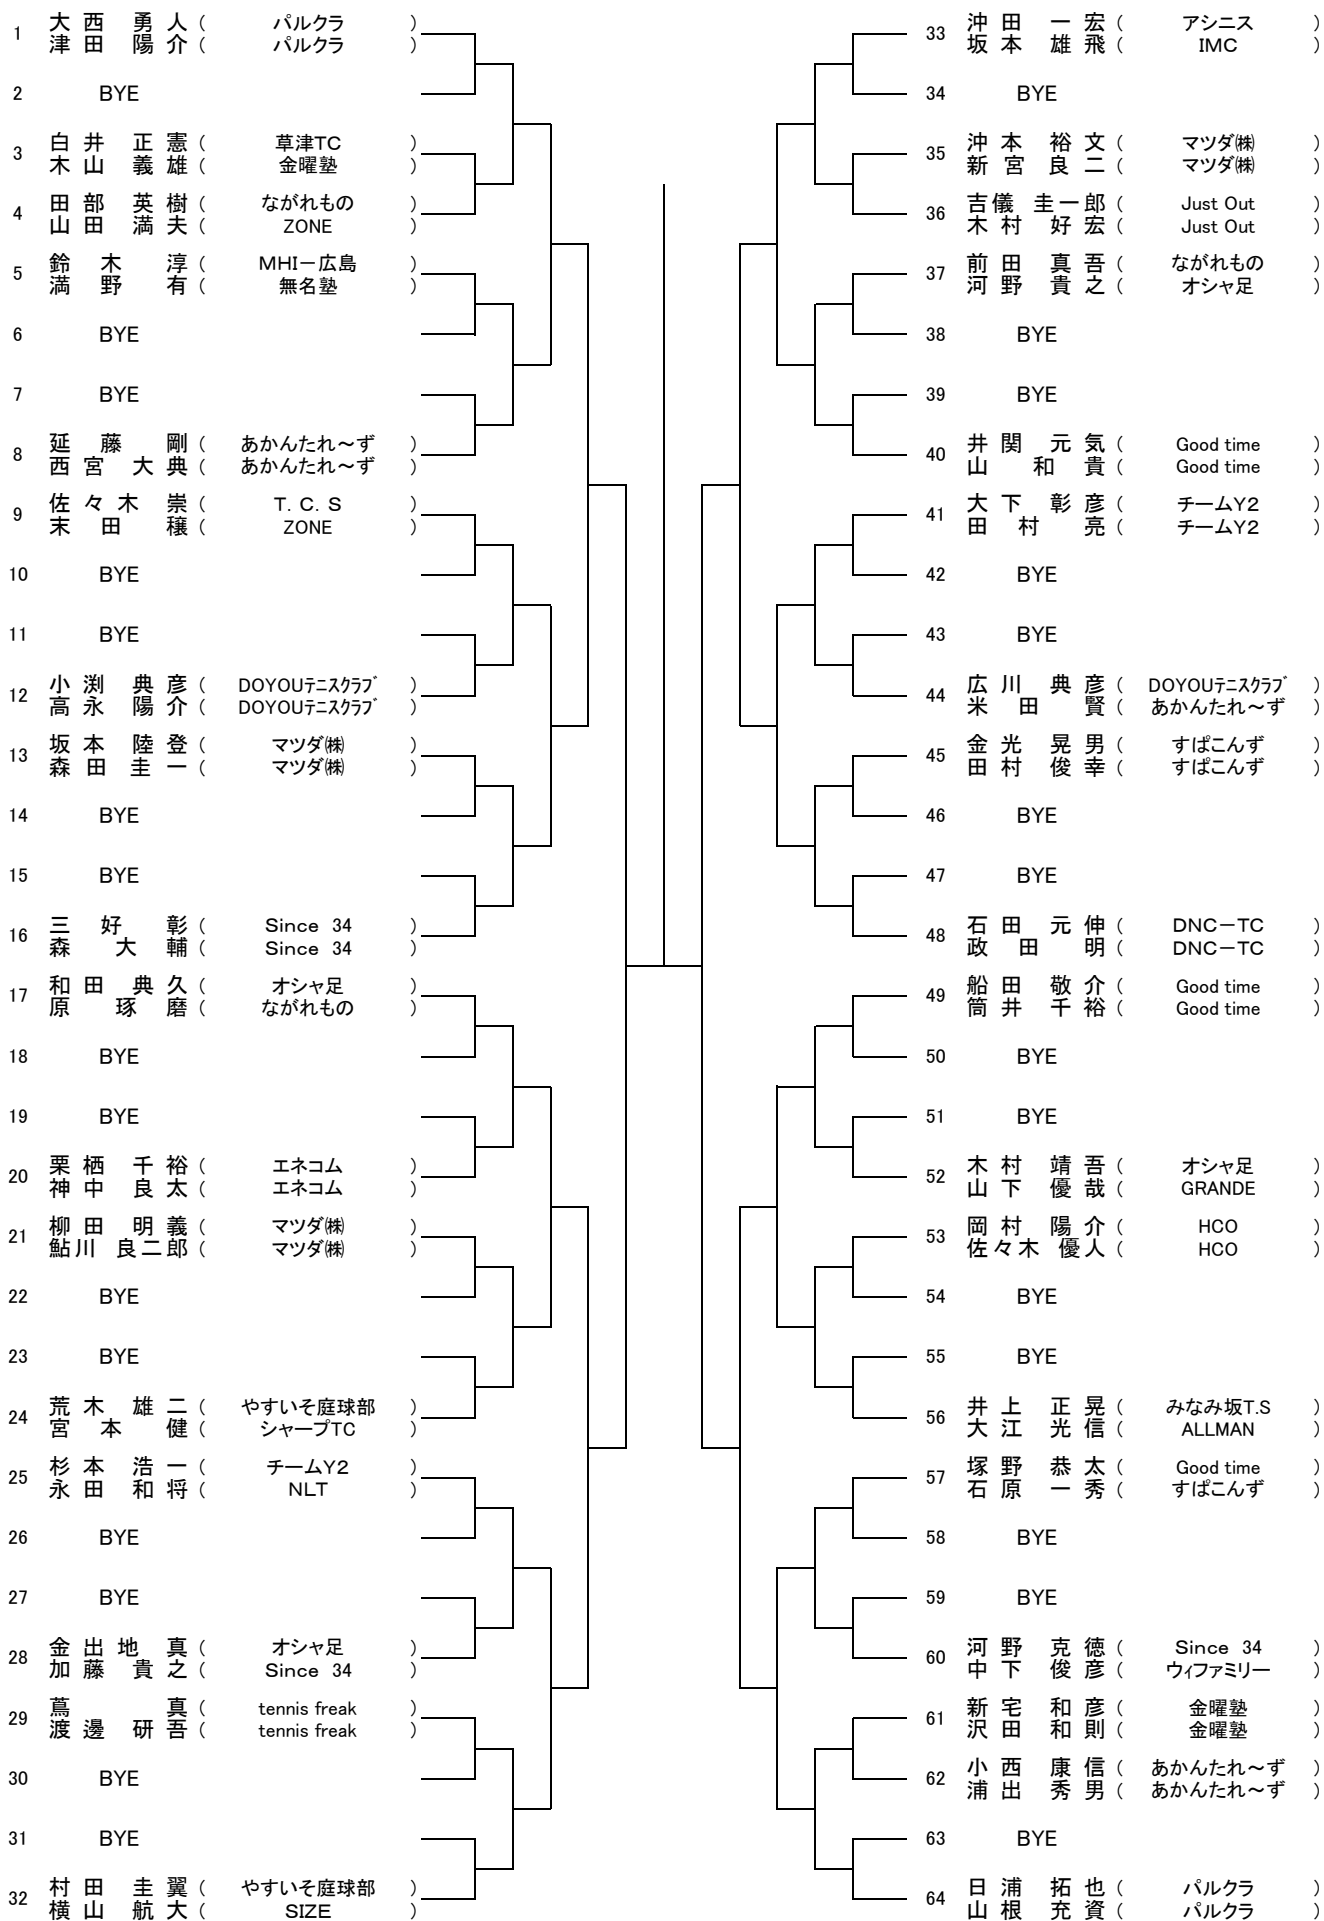

第108回広島市春季B級ダブルス選手権大会

【男子】

シード: 1. 大西勇人・津田陽介 2. 日浦拓也・山根充資 3. 沖田一宏・坂本雄飛 4. 村田圭翼・横山航大

第108回広島市春季B級ダブルス選手権大会

【女子】

1	村田 邦枝 (五日市ローテニスクラブ)	33	力山 真弓 (インディアTS広島)
	坂根 和代 (テニスのマーチ)		平野 美穂 (インディアTS広島)
2	BYE	34	山下 静香 (やすいそ庭球部)
			高橋 三奈 (やすいそ庭球部)
3	大元 達子 (やすいそ庭球部)	35	藤川 奈緒美 (チームY2)
	大吉 由香 (Rテニスクラブ)		松田 智香 (ぢっぶす@コイン通り)
4	木地 のり子 (NBテニスガーデン)	36	神野 文香 (アシニス)
	土亀 静波 (無名塾)		光森 香翼 (アシニス)
5	正木 恵子 (MTR)	37	山本 珠代 (みなみ坂.T.S)
	友村 愛弓 (MTR)		山田 清美 (ARU)
6	木原 ともみ (Good time)	38	岡田 由香里 (インディアTS広島)
	橋本 渚 (らびっと)		片岡 篤美 (インディアTS広島)
7	小宇 羅陽子 (T. C. S)	39	清水 雅子 (あかんだれ〜ず)
	庄司 佳子 (宮島テニスクラブ)		本岡 幸子 (無名塾)
8	平井 昭子 (インディアTS広島)	40	川西 恭子 (やすいそ庭球部)
	月坂 美恵子 (インディアTS広島)		村岡 志保 (やすいそ庭球部)
9	津田 登喜子 (あかんだれ〜ず)	41	佐賀 佐知子 (みなみ坂.T.S)
	福永 朋子 (ぢっぶす@コイン通り)		原田 歩美 (アシニス)
10	三宅 陽子 (NBテニスガーデン)	42	河井 敬子 (すばこんず)
	本名 昌子 (NBテニスガーデン)		口洋子 (すばこんず)
11	山本 咲和 (無名塾)	43	榎平 佳代 (MTR)
	大屋 結愛 (T-Step)		坂本 典子 (MTR)
12	島迫 順子 (Rテニスクラブ)	44	小蔵 珠実 (アキラITC)
	竹廣 尚美 (Rテニスクラブ)		蔵田 千香 (アキラITC)
13	神野 浩子 (みなみ坂.T.S)	45	金田 朋子 (Rテニスクラブ)
	武田 忍 (みなみ坂.T.S)		河本 香織 (Teamふしちよー)
14	藤坂 充代 (SIZE)	46	伯野 晃子 (NBテニスガーデン)
	河久保 陽子 (比治山TMC)		中本 小百合 (Tension)
15	荒木 さおり (やすいそ庭球部)	47	釜山 貴美子 (ZONE)
	磯部 桂 (やすいそ庭球部)		米澤 めぐみ (ZONE)
16	吾郷 里華 (すばこんず)	48	若元 早苗 (やすいそ庭球部)
	山田 沙苗 (ケ・セラ・セラ)		加藤 喜美 (無名塾)
17	西山 悦子 (Tension)	49	田中 千智 (SIZE)
	増佳世 (Tension)		高木 理恵 (ARU)
18	村田 多佳子 (やすいそ庭球部)	50	西川 ユキコ (Rテニスクラブ)
	藤田 倫子 (HWTC)		奥川 しおり (Rテニスクラブ)
19	鮎川 有希 (マツダ(株))	51	山下 慶子 (SIZE)
	永田 亜紀子 (オンザマークT.C)		吉武 かすみ (アキラITC)
20	山本 有江 (サンデーテニスクラブ)	52	本多 ユミ (庭球館)
	島村 ゆう子 (Rテニスクラブ)		村上 陽子 (庭球館)
21	藤江 亜紀子 (やすいそ庭球部)	53	濱ノ園 昌美 (サンデーテニスクラブ)
	石下 春恵 (MTR)		東由紀 (サンデーテニスクラブ)
22	高橋 範子 (インディアTS広島)	54	小田 朱莉 (みなみ坂.T.S)
	菅原 千歳 (インディアTS広島)		田中 愛 (やすいそ庭球部)
23	緒方 史江 (Tension)	55	大田 真由子 (ケ・セラ・セラ)
	坂田 晴美 (IMC)		古賀 美智子 (ケ・セラ・セラ)
24	小島 陽子 (SIZE)	56	大田 昌子 (NBテニスガーデン)
	西田 美和 (SIZE)		吉田 美鈴 (NBテニスガーデン)
25	平田 初恵 (サンデーテニスクラブ)	57	三島 貴子 (UP. Set)
	守下 裕美 (UP. Set)		三戸 元子 (アキラITC)
26	今井 早苗 (SIZE)	58	藤本 美紀 (インディアTS広島)
	上田 玉恵 (SIZE)		河知 裕子 (NBテニスガーデン)
27	石田 みどり (NBテニスガーデン)	59	山中 理恵 (みなみ坂.T.S)
	藤井 敦子 (宮島テニスクラブ)		宮崎 真由美 (楽笑てにす)
28	高橋 真里子 (ZONE)	60	影畑 佳代 (やすいそ庭球部)
	藤森 博恵 (楽笑てにす)		小川 悦子 (やすいそ庭球部)
29	山尾 美和 (MTR)	61	原口 良恵 (Tension)
	坪井 澄枝 (MTR)		山手 佳恵 (楽笑てにす)
30	高下 理恵 (ルネサンス広島ホールパークタウン)	62	福山 智美 (無名塾)
	山田 倫子 (無名塾)		火村 美恵子 (無名塾)
31	亀田 美也子 (やすいそ庭球部)	63	BYE
	西川 絵理子 (やすいそ庭球部)		
32	河本 仁美 (MTR)	64	栗光 奈歩 (GRANDE)
	延江 美智 (TB-One)		室屋 花恋 (GRANDE)

シード: 1. 村田邦枝・坂根和代 2. 栗光奈歩・室屋花恋 3. 力山真弓・平野美穂 4. 河本仁美・延江美智
5. 西山悦子・増佳世 6. 若元早苗・加藤喜美 7. 田中千智・高木理恵 8. 吾郷里華・山田沙苗