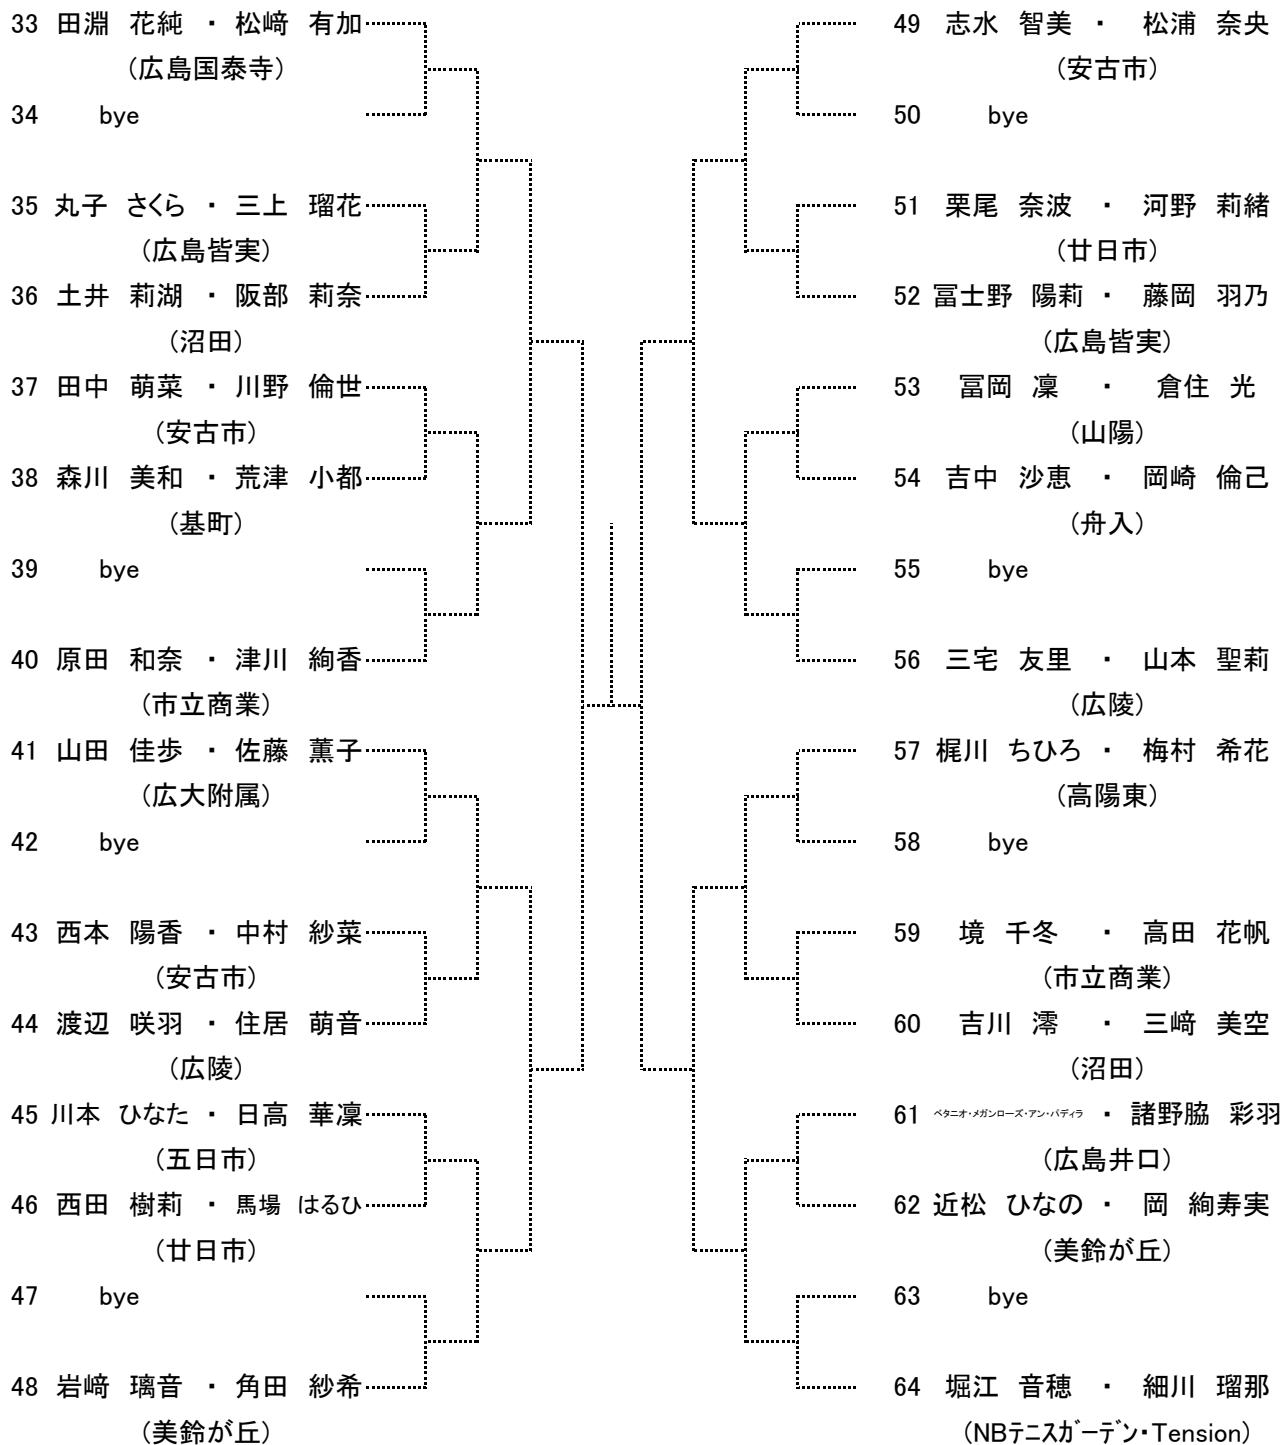

第73回 広島市夏季高校生テニス選手権大会

女子オープンシングルス 【Aブロック】

シード 1. 前野天寧 2. 河野光咲 3~4. 安食文美、松永夢芽
5~8. 岩崎瑠音、吉中沙恵、田中萌菜、坂根結奈

第73回 広島市夏季高校生テニス選手権大会

女子オープンシングルス
【Bブロック】

第73回 広島市夏季高校生テニス選手権大会

男子ダブルス
【Aブロック】

seed 1.中本涼雅・藤山一千翔, 2.出垣 遼・山本悠平, 3~4.岡田 驍・瀧本 琉, 加藤匠真・石井一史
5~8.、酒井 元・藤川純大, 酒井唯至・品川達哉, 富永雅悠・児島健太, 永田純大・増本蒼士

第73回 広島市夏季高校生テニス選手権大会

男子ダブルス
【Bブロック】

第73回 広島市夏季高校生テニス選手権大会

男子ダブルス
【Cブロック】

第73回 広島市夏季高校生テニス選手権大会

男子ダブルス
【Dブロック】

第73回 広島市夏季高校生テニス選手権大会

女子ダブルス
【Aブロック】

seed 1.吉田瑞穂・河野光咲、2.堀江音穂・細川瑠那、3~4.田淵花純・松崎有加、松永夢芽・安食文美

第73回 広島市夏季高校生テニス選手権大会

女子ダブルス
【Bブロック】

第75回 広島地区1年生大会

1年生男子シングルス
【Aブロック】

1	沖本 太我	(Scratch)		33	引原 成琉	(五日市)
2	BYE			34	BYE	
3	大屋 洸太郎	(広島皆実)		35	BYE	
4	高橋 大和	(美鈴が丘)		36	諫山 優志	(広島城北)
5	小野 成音	(広島城北)		37	森本 瑛太	(沼田)
6	BYE			38	BYE	
7	BYE			39	BYE	
8	廣中 照万	(廿日市)		40	山本 蒼大	(美鈴が丘)
9	岩田 悠雅	(安古市)		41	藤野本 文瑠	(海田)
10	BYE			42	BYE	
11	BYE			43	BYE	
12	森田 明輝	(近大東広島)		44	永井 惇大	(広陵)
13	青山 侑樹	(広島学院)		45	野村 奏心	(舟入)
14	BYE			46	BYE	
15	BYE			47	BYE	
16	松真 慶門	(広島国際学院)		48	照岡 耕汰	(瀬戸内)
17	岸本 心太郎	(広島中等)		49	末岡 学歩	(広工大)
18	BYE			50	BYE	
19	BYE			51	BYE	
20	上田 一颯	(海田)		52	松本 泰樹	(安古市)
21	吉田 孝輝	(広島城北)		53	今田 暖陽	(廿日市)
22	BYE			54	BYE	
23	BYE			55	BYE	
24	寺尾 篤人	(山陽)		56	永井 達也	(基町)
25	黒田 絢真	(崇徳)		57	松原 壮	(広島皆実)
26	BYE			58	BYE	
27	BYE			59	BYE	
28	三木 大雅	(瀬戸内)		60	博田 健心	(広島井口)
29	小川 煉	(美鈴が丘)		61	槇 悠太郎	(近大東広島)
30	BYE			62	BYE	
31	BYE			63	BYE	
32	瀬崎 有	(Tension)		64	高谷 翔久	(広島学院)