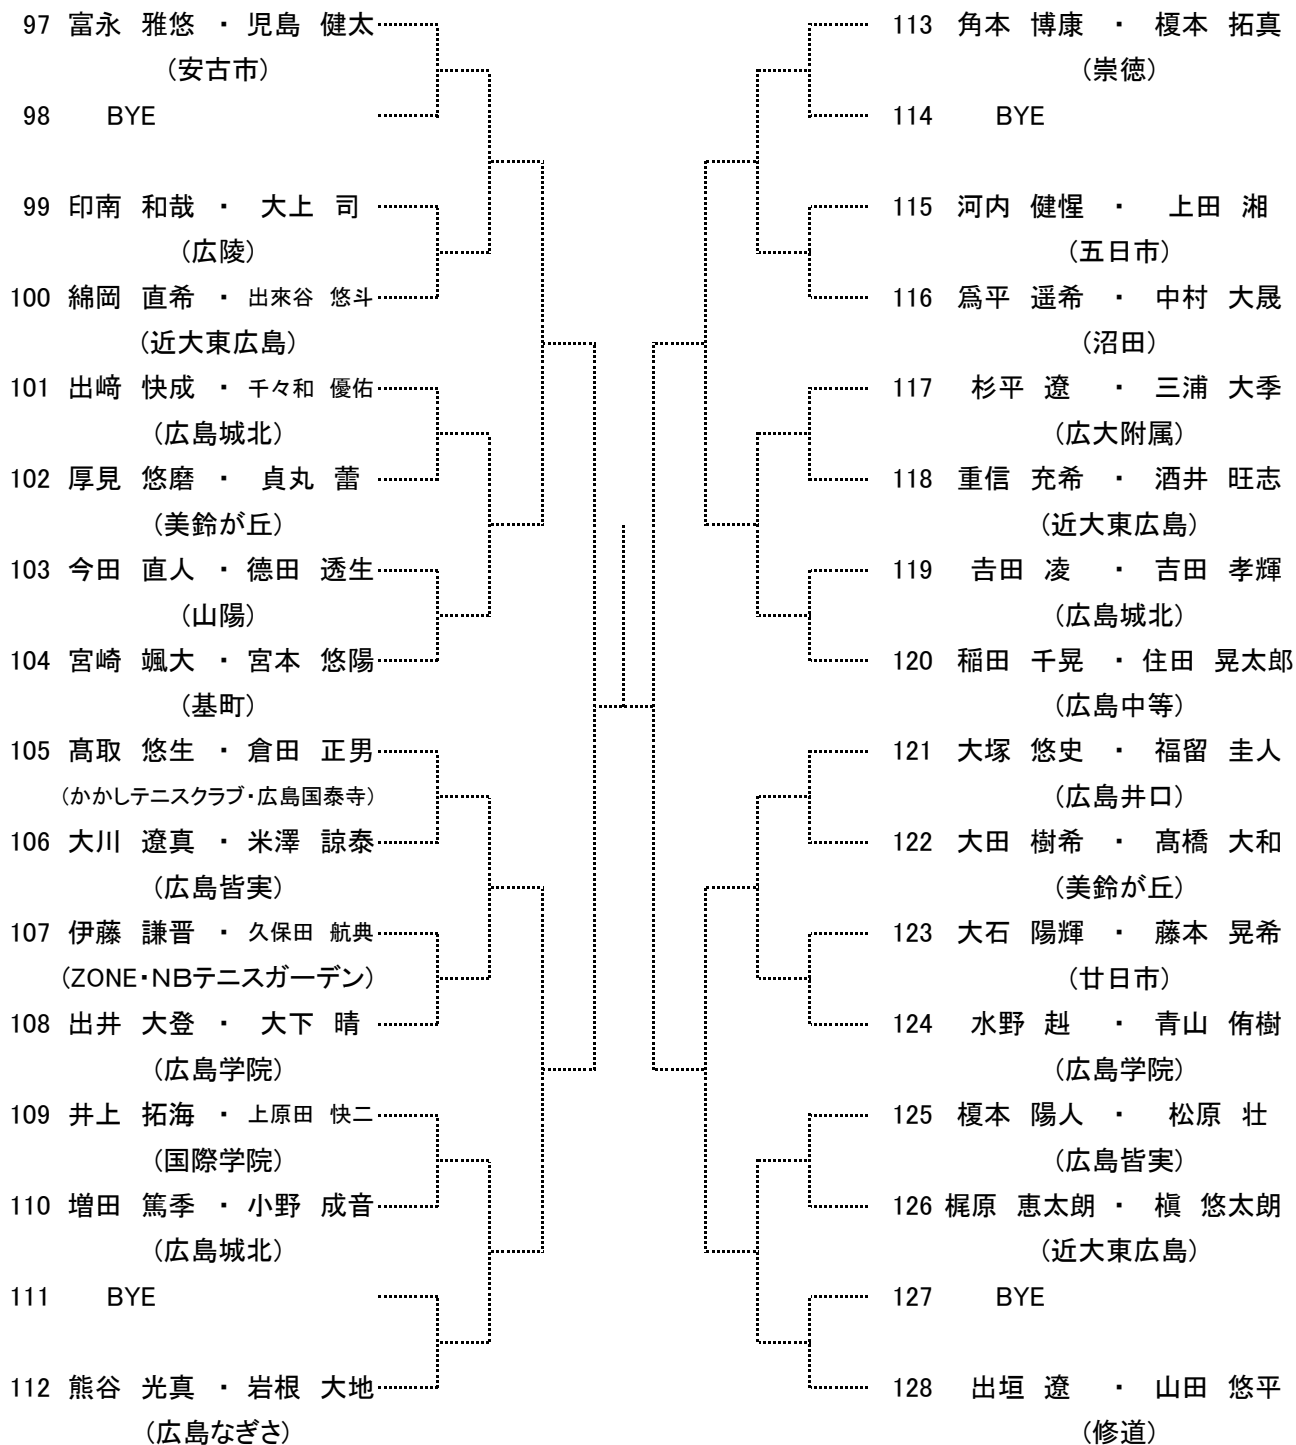

第73回 広島市夏季高校生テニス選手権大会

女子オープンシングルス 【Aブロック】

シード 1. 前野天寧 2. 河野光咲 3~4. 安食文美、松永夢芽
5~8. 岩崎瑠音、吉中沙恵、田中萌菜、坂根結奈

第73回 広島市夏季高校生テニス選手権大会

女子オープンシングルス
【Bブロック】

第73回 広島市夏季高校生テニス選手権大会

男子ダブルス
【Aブロック】

seed 1.中本涼雅・藤山一千翔, 2.出垣 遼・山本悠平, 3~4.岡田 驍・瀧本 琉, 加藤匠真・石井一史
5~8.、酒井 元・藤川純大, 酒井唯至・品川達哉, 富永雅悠・児島健太, 永田純大・増本蒼士

第73回 広島市夏季高校生テニス選手権大会

男子ダブルス
【Bブロック】

第73回 広島市夏季高校生テニス選手権大会

男子ダブルス
【Cブロック】

第73回 広島市夏季高校生テニス選手権大会

男子ダブルス
【Dブロック】

第73回 広島市夏季高校生テニス選手権大会

女子ダブルス
【Aブロック】

seed 1.吉田瑞穂・河野光咲、2.堀江音穂・細川瑠那、3~4.田淵花純・松崎有加、松永夢芽・安食文美

第73回 広島市夏季高校生テニス選手権大会

女子ダブルス
【Bブロック】

第75回 広島地区1年生大会

1年生男子シングルス
【Aブロック】

1	沖本 太我	(Scratch)		33	引原 成琉	(五日市)
2	BYE			34	BYE	
3	大屋 洸太郎	(広島皆実)		35	BYE	
4	高橋 大和	(美鈴が丘)		36	諫山 優志	(広島城北)
5	小野 成音	(広島城北)		37	森本 瑛太	(沼田)
6	BYE			38	BYE	
7	BYE			39	BYE	
8	廣中 照万	(廿日市)		40	山本 蒼大	(美鈴が丘)
9	岩田 悠雅	(安古市)		41	藤野本 文瑠	(海田)
10	BYE			42	BYE	
11	BYE			43	BYE	
12	森田 明輝	(近大東広島)		44	永井 惇大	(広陵)
13	青山 侑樹	(広島学院)		45	野村 奏心	(舟入)
14	BYE			46	BYE	
15	BYE			47	BYE	
16	松真 慶門	(広島国際学院)		48	照岡 耕汰	(瀬戸内)
17	岸本 心太郎	(広島中等)		49	末岡 学歩	(広工大)
18	BYE			50	BYE	
19	BYE			51	BYE	
20	上田 一颯	(海田)		52	松本 泰樹	(安古市)
21	吉田 孝輝	(広島城北)		53	今田 暖陽	(廿日市)
22	BYE			54	BYE	
23	BYE			55	BYE	
24	寺尾 篤人	(山陽)		56	永井 達也	(基町)
25	黒田 絢真	(崇徳)		57	松原 壮	(広島皆実)
26	BYE			58	BYE	
27	BYE			59	BYE	
28	三木 大雅	(瀬戸内)		60	博田 健心	(広島井口)
29	小川 煉	(美鈴が丘)		61	槇 悠太郎	(近大東広島)
30	BYE			62	BYE	
31	BYE			63	BYE	
32	瀬崎 有	(Tension)		64	高谷 翔久	(広島学院)