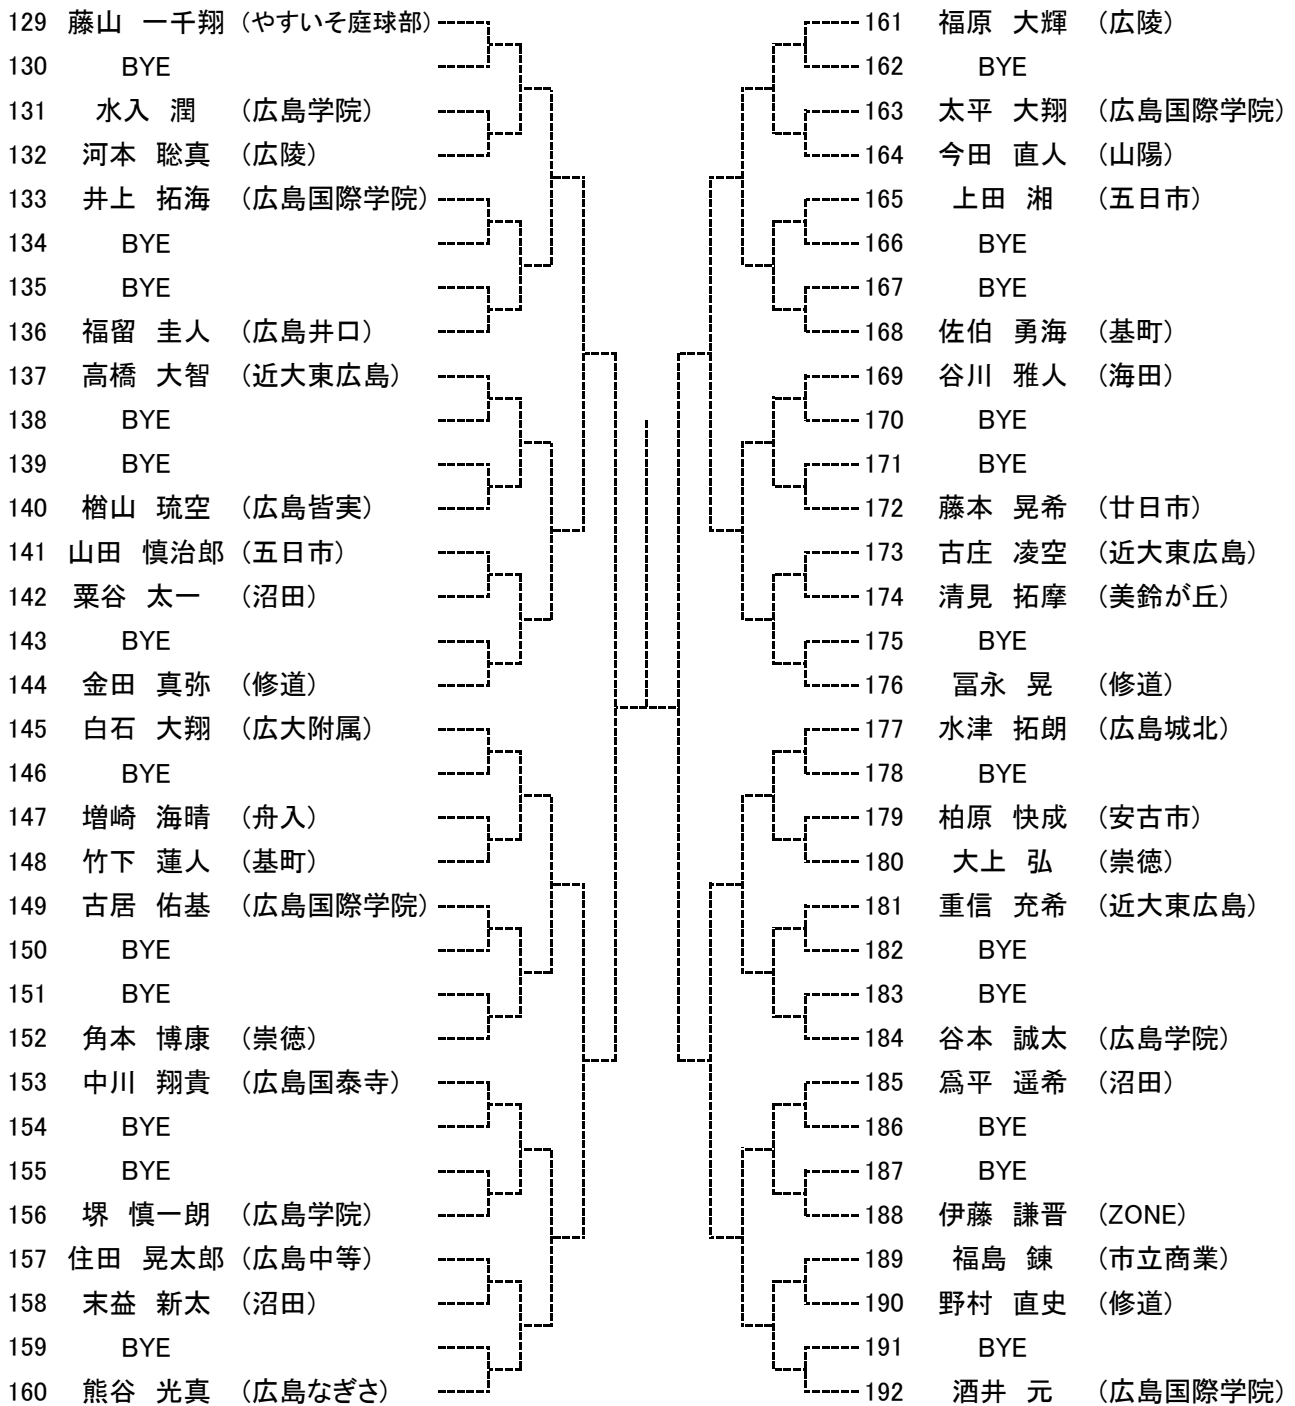

第73回 広島市夏季高校生テニス選手権大会

男子オープンシングルス
【Cブロック】

第73回 広島市夏季高校生テニス選手権大会

男子オープンシングルス
【Dブロック】

193	岡田 驍	(広陵)		225	志水 柁彦	(安古市)
194	BYE			226	BYE	
195	白石 航大	(舟入)		227	徳田 透生	(山陽)
196	清川 大地	(近大東広島)		228	蜂須賀 優太郎	(広大附属)
197	石本 一真	(広島市工)		229	深田 崇裕	(近大東広島)
198	BYE			230	BYE	
199	BYE			231	BYE	
200	田坂 玖弥	(広島皆実)		232	宮崎 颯大	(基町)
201	田家 健史郎	(市立商業)		233	川端 遼大	(舟入)
202	BYE			234	BYE	
203	BYE			235	BYE	
204	千々和 優佑	(広島城北)		236	佐藤 幸紀	(広島井口)
205	内海 悠太	(沼田)		237	松永 航樹	(可部)
206	中山 聖也	(広島国際学院)		238	曾田 千皓	(広島学院)
207	BYE			239	BYE	
208	大下 晴	(広島学院)		240	大川 啓貴	(修道)
209	金山 昊生	(山陽)		241	藤井 柁太郎	(五日市)
210	BYE			242	BYE	
211	井福 暁斗	(基町)		243	BYE	
212	黒川 太智	(広島学院)		244	児島 未来	(広工大)
213	三浦 大季	(広大附属)		245	溝手 開登	(美鈴が丘)
214	BYE			246	BYE	
215	BYE			247	BYE	
216	大石 陽輝	(廿日市)		248	石橋 蒼大	(広島国際学院)
217	釜田 悠生	(広島国際学院)		249	古森 蒼大	(崇徳)
218	BYE			250	BYE	
219	BYE			251	BYE	
220	富永 啓二郎	(近大東広島)		252	中村 大晟	(沼田)
221	中川 優真	(広島国泰寺)		253	佐瀬 叶多	(近大東広島)
222	山口 結大	(崇徳)		254	立原 紳太郎	(広島城北)
223	BYE			255	BYE	
224	出垣 遼	(修道)		256	中本 涼雅	(Scratch)