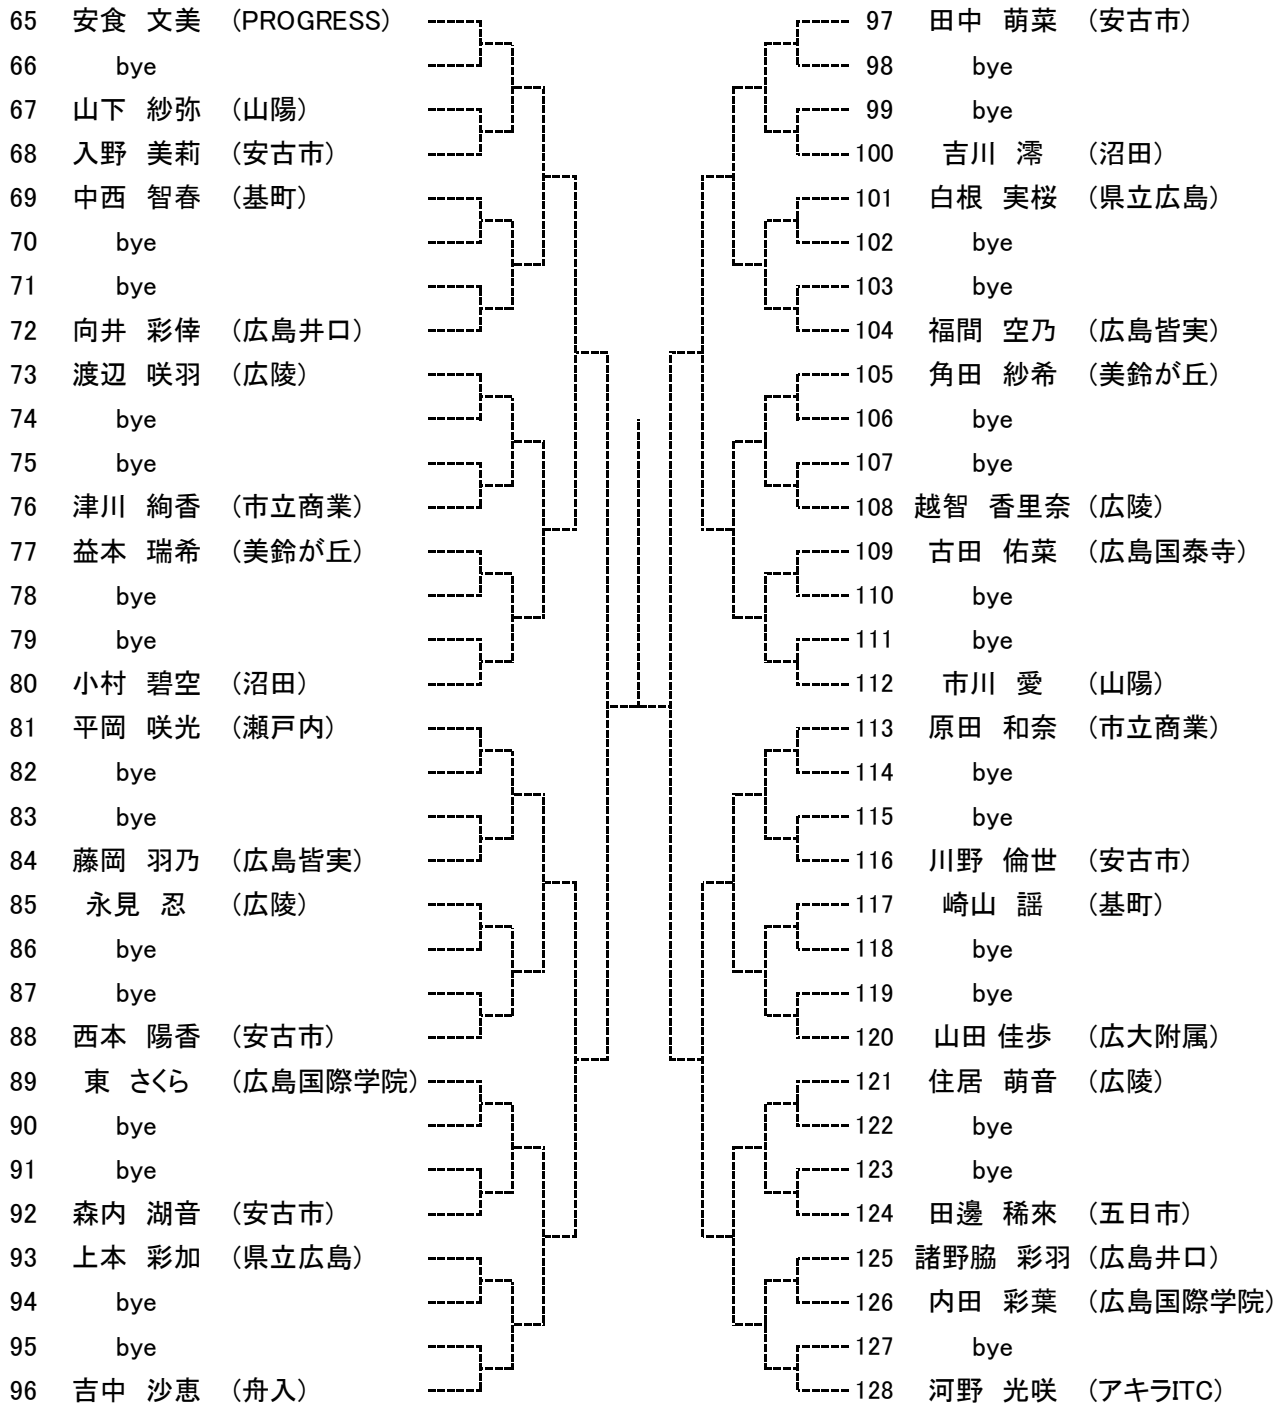

第73回 広島市夏季高校生テニス選手権大会

女子オープンシングルス 【Aブロック】

シード 1. 前野天寧 2. 河野光咲 3~4. 安食文美、松永夢芽
5~8. 岩崎瑠音、吉中沙恵、田中萌菜、坂根結奈

第73回 広島市夏季高校生テニス選手権大会

女子オープンシングルス
【Bブロック】

第73回 広島市夏季高校生テニス選手権大会

男子ダブルス
【Aブロック】

seed 1.中本涼雅・藤山一千翔, 2.出垣 遼・山本悠平, 3~4.岡田 驍・瀧本 琉, 加藤匠真・石井一史
5~8.、酒井 元・藤川純大, 酒井唯至・品川達哉, 富永雅悠・児島健太, 永田純大・増本蒼士

第73回 広島市夏季高校生テニス選手権大会

男子ダブルス
【Bブロック】

第73回 広島市夏季高校生テニス選手権大会

男子ダブルス
【Cブロック】

第73回 広島市夏季高校生テニス選手権大会

男子ダブルス
【Dブロック】

第73回 広島市夏季高校生テニス選手権大会

女子ダブルス
【Aブロック】