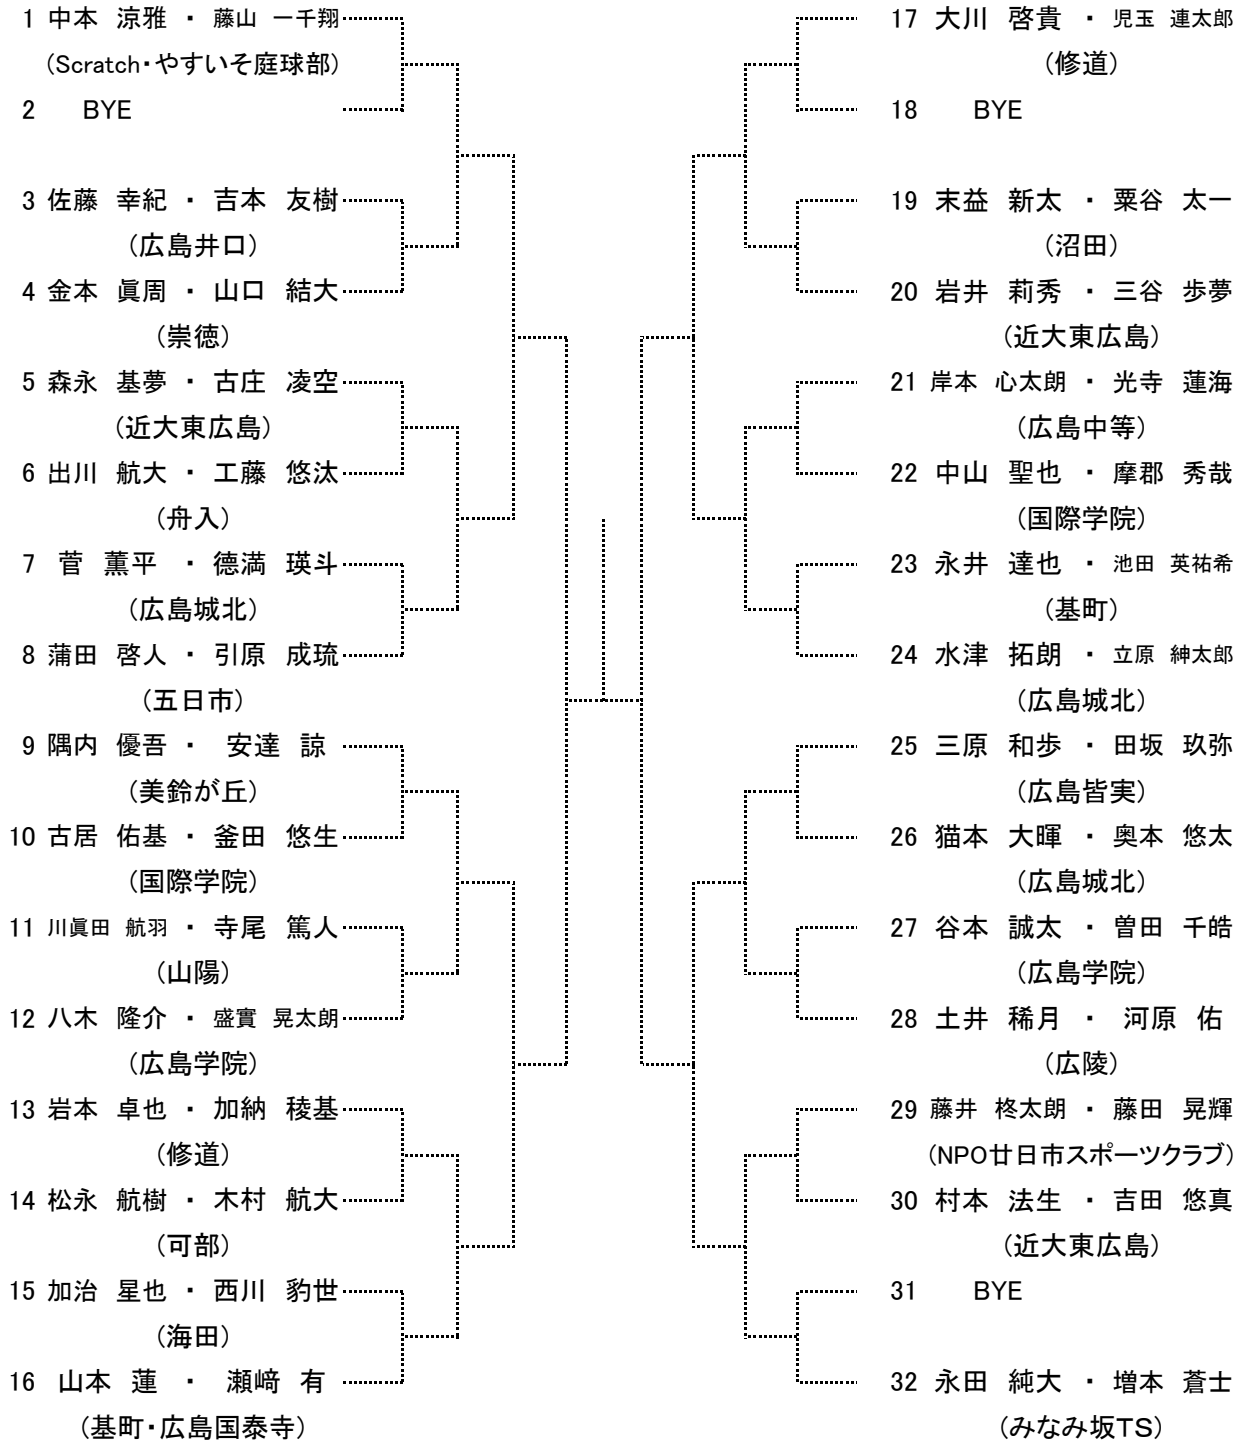

第73回 広島市夏季高校生テニス選手権大会

女子オープンシングルス 【Aブロック】

シード 1. 前野天寧 2. 河野光咲 3~4. 安食文美、松永夢芽
5~8. 岩崎瑠音、吉中沙恵、田中萌菜、坂根結奈

第73回 広島市夏季高校生テニス選手権大会

女子オープンシングルス
【Bブロック】

第73回 広島市夏季高校生テニス選手権大会

男子ダブルス
【Aブロック】

seed 1.中本涼雅・藤山一千翔, 2.出垣 遼・山本悠平, 3~4.岡田 驍・瀧本 琉, 加藤匠真・石井一史
5~8.、酒井 元・藤川純大, 酒井唯至・品川達哉, 富永雅悠・児島健太, 永田純大・増本蒼士

第73回 広島市夏季高校生テニス選手権大会

男子ダブルス
【Bブロック】

第73回 広島市夏季高校生テニス選手権大会

男子ダブルス
【Cブロック】

第73回 広島市夏季高校生テニス選手権大会

男子ダブルス
【Dブロック】

第73回 広島市夏季高校生テニス選手権大会

女子ダブルス
【Aブロック】