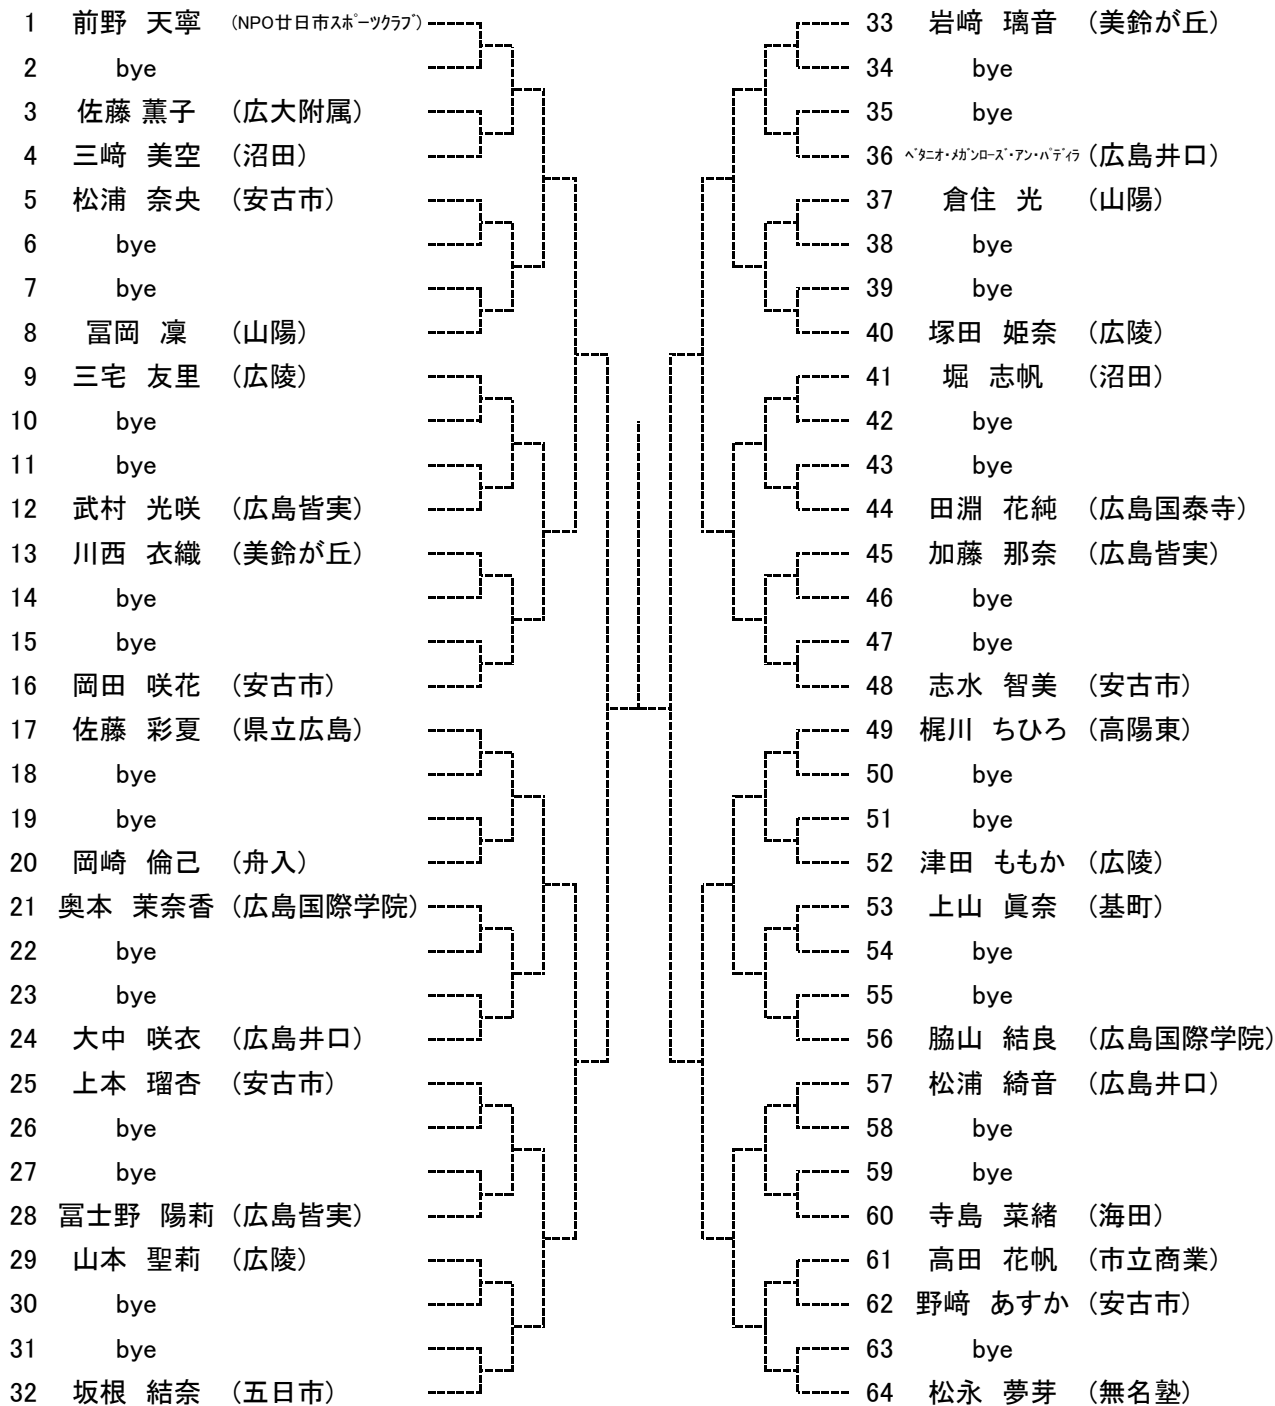

第73回 広島市夏季高校生テニス選手権大会

男子オープンシングルス
【Cブロック】

第73回 広島市夏季高校生テニス選手権大会

男子オープンシングルス
【Dブロック】

193	岡田 驍	(広陵)		225	志水 柁彦	(安古市)
194	BYE			226	BYE	
195	白石 航大	(舟入)		227	徳田 透生	(山陽)
196	清川 大地	(近大東広島)		228	蜂須賀 優太郎	(広大附属)
197	石本 一真	(広島市工)		229	深田 崇裕	(近大東広島)
198	BYE			230	BYE	
199	BYE			231	BYE	
200	田坂 玖弥	(広島皆実)		232	宮崎 颯大	(基町)
201	田家 健史郎	(市立商業)		233	川端 遼大	(舟入)
202	BYE			234	BYE	
203	BYE			235	BYE	
204	千々和 優佑	(広島城北)		236	佐藤 幸紀	(広島井口)
205	内海 悠太	(沼田)		237	松永 航樹	(可部)
206	中山 聖也	(広島国際学院)		238	曾田 千皓	(広島学院)
207	BYE			239	BYE	
208	大下 晴	(広島学院)		240	大川 啓貴	(修道)
209	金山 昊生	(山陽)		241	藤井 柁太郎	(五日市)
210	BYE			242	BYE	
211	井福 暁斗	(基町)		243	BYE	
212	黒川 太智	(広島学院)		244	児島 未来	(広工大)
213	三浦 大季	(広大附属)		245	溝手 開登	(美鈴が丘)
214	BYE			246	BYE	
215	BYE			247	BYE	
216	大石 陽輝	(廿日市)		248	石橋 蒼大	(広島国際学院)
217	釜田 悠生	(広島国際学院)		249	古森 蒼大	(崇徳)
218	BYE			250	BYE	
219	BYE			251	BYE	
220	富永 啓二郎	(近大東広島)		252	中村 大晟	(沼田)
221	中川 優真	(広島国泰寺)		253	佐瀬 叶多	(近大東広島)
222	山口 結大	(崇徳)		254	立原 紳太郎	(広島城北)
223	BYE			255	BYE	
224	出垣 遼	(修道)		256	中本 涼雅	(Scratch)

第73回 広島市夏季高校生テニス選手権大会

女子オープンシングルス 【Aブロック】

シード 1. 前野天寧 2. 河野光咲 3~4. 安食文美、松永夢芽
5~8. 岩崎瑠音、吉中沙恵、田中萌菜、坂根結奈

第73回 広島市夏季高校生テニス選手権大会

女子オープンシングルス
【Bブロック】

第73回 広島市夏季高校生テニス選手権大会

男子ダブルス
【Aブロック】

seed 1.中本涼雅・藤山一千翔, 2.出垣 遼・山本悠平, 3~4.岡田 驍・瀧本 琉, 加藤匠真・石井一史
5~8.、酒井 元・藤川純大, 酒井唯至・品川達哉, 富永雅悠・児島健太, 永田純大・増本蒼士