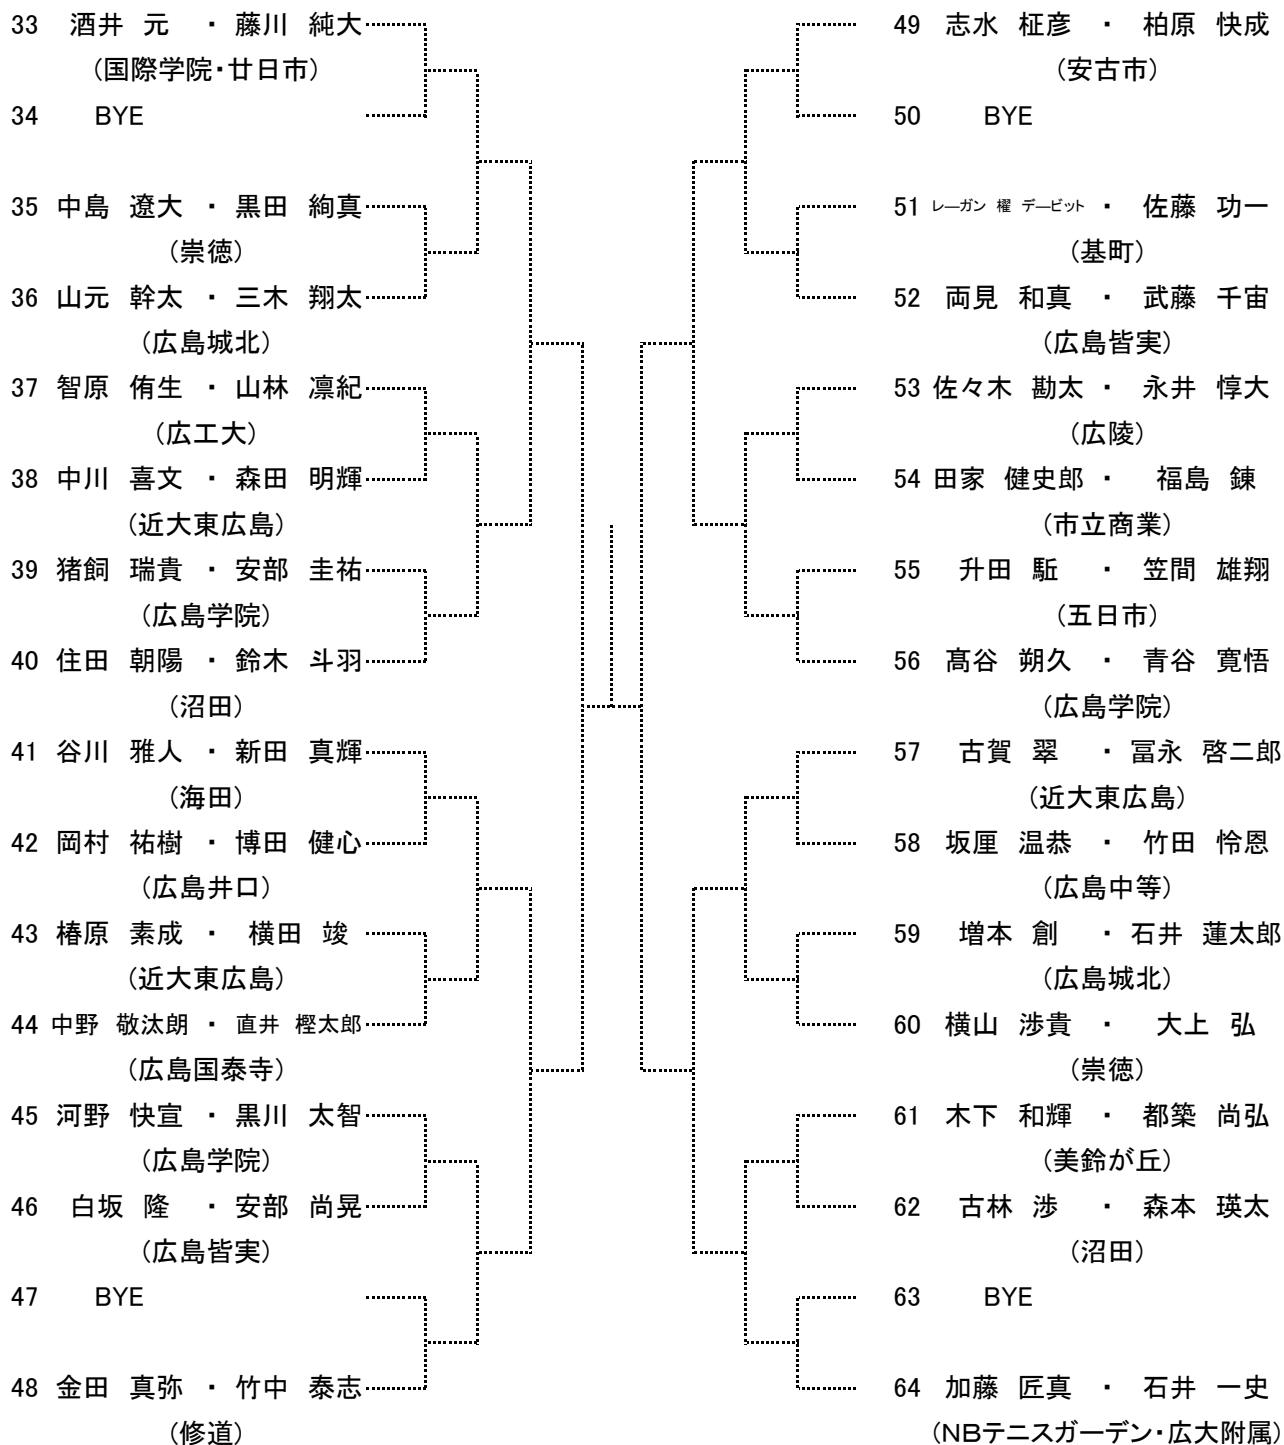

第73回 広島市夏季高校生テニス選手権大会

女子オープンシングルス 【Aブロック】

シード 1. 前野天寧 2. 河野光咲 3~4. 安食文美、松永夢芽
5~8. 岩崎瑠音、吉中沙恵、田中萌菜、坂根結奈

第73回 広島市夏季高校生テニス選手権大会

女子オープンシングルス
【Bブロック】

第73回 広島市夏季高校生テニス選手権大会

男子ダブルス
【Aブロック】

seed 1.中本涼雅・藤山一千翔, 2.出垣 遼・山本悠平, 3~4.岡田 驍・瀧本 琉, 加藤匠真・石井一史
5~8.、酒井 元・藤川純大, 酒井唯至・品川達哉, 富永雅悠・児島健太, 永田純大・増本蒼士

第73回 広島市夏季高校生テニス選手権大会

男子ダブルス
【Bブロック】

第73回 広島市夏季高校生テニス選手権大会

男子ダブルス
【Cブロック】

第73回 広島市夏季高校生テニス選手権大会

男子ダブルス
【Dブロック】

第73回 広島市夏季高校生テニス選手権大会

女子ダブルス
【Aブロック】