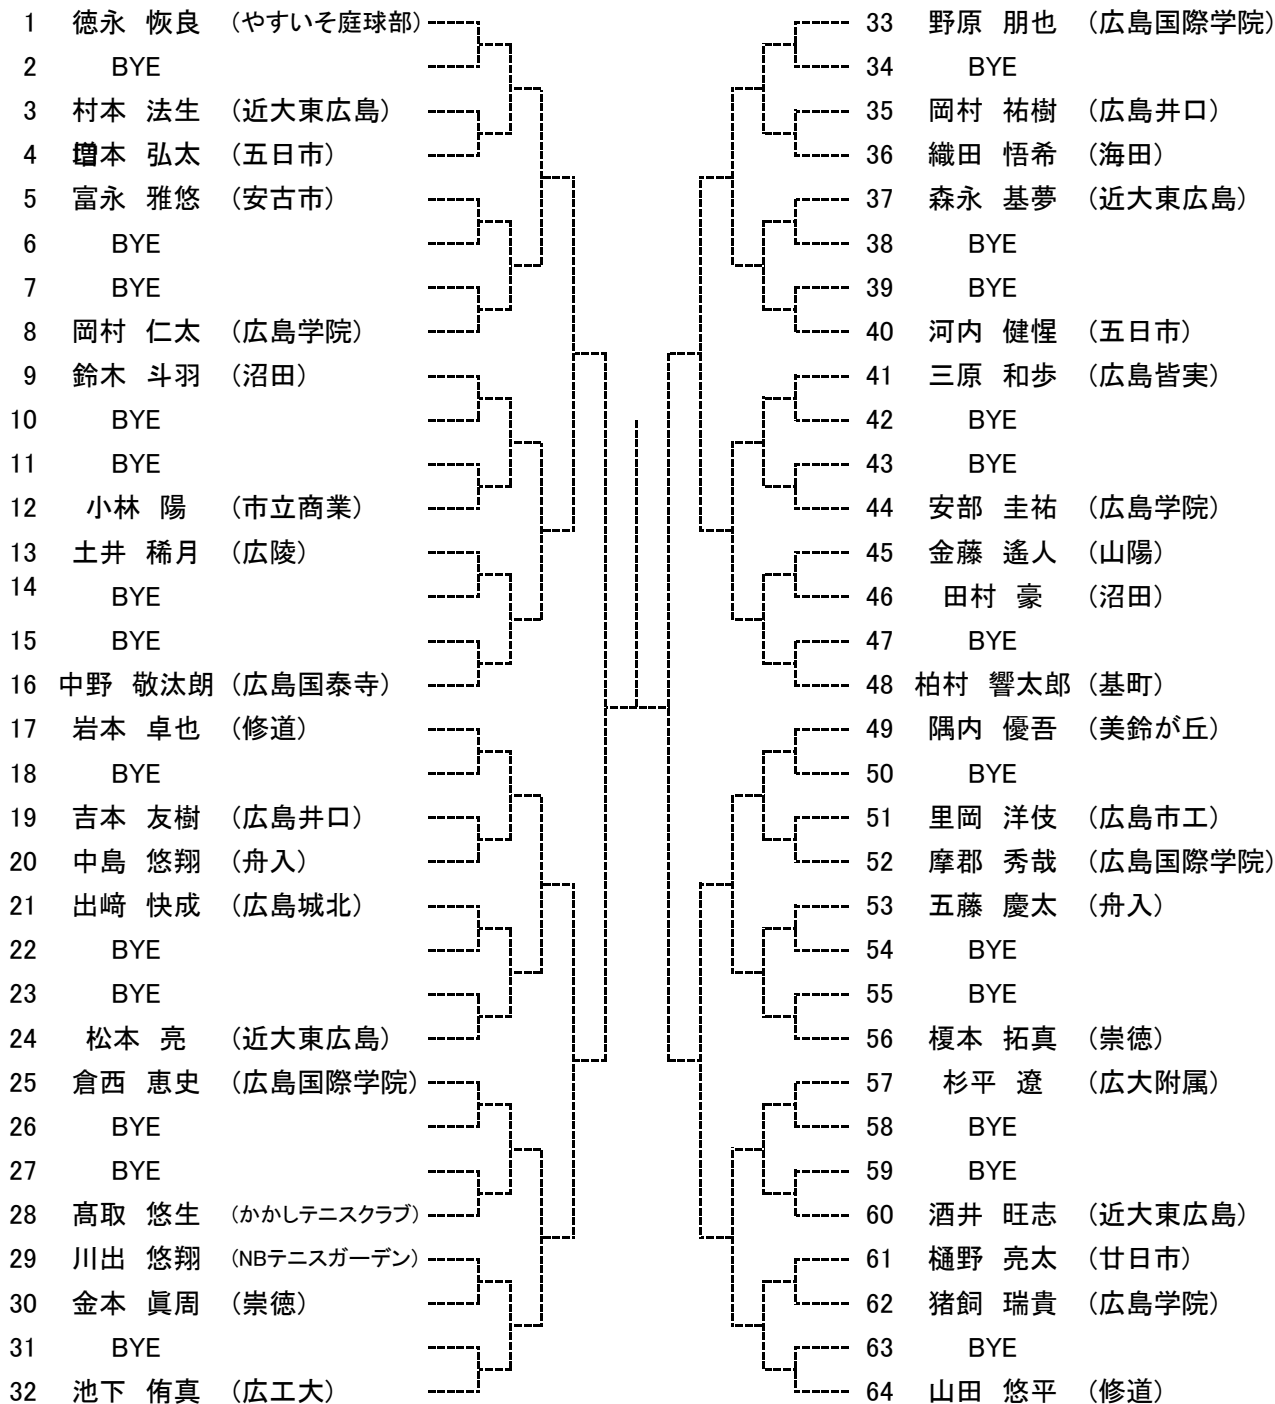

第73回 広島市夏季高校生テニス選手権大会

男子オープンシングルス
【Aブロック】

シード 1.徳永恢良 2.中本涼雅 3~4. 藤山一千翔、瀧本 琉
5~8. 酒井唯至、酒井 元、岡田 驍、山田悠平

第73回 広島市夏季高校生テニス選手権大会

男子オープンシングルス
【Bブロック】

65	酒井 唯至 (広島学院)		97	川登 陽凧 (広島国際学院)
66	BYE		98	BYE
67	小田 廉太郎 (五日市)		99	渡邊 陽斗 (広島皆実)
68	加治 星也 (海田)		100	児島 健太 (安古市)
69	山谷 駿介 (崇徳)		101	淵上 健吾 (沼田)
70	BYE		102	BYE
71	BYE		103	BYE
72	財間 琉偉人 (広島城北)		104	曾山 源太 (広大附属)
73	新見 大洋 (市立商業)		105	蒲田 啓人 (五日市)
74	BYE		106	BYE
75	BYE		107	BYE
76	加納 稜基 (修道)		108	川眞田 航羽 (山陽)
77	綿岡 直希 (近大東広島)		109	河野 快宣 (広島学院)
78	小山 煌貴 (広大附属)		110	橋本 蛍 (近大東広島)
79	BYE		111	BYE
80	松坂 誇多朗 (広島国際学院)		112	歌谷 智紀 (修道)
81	島尾 侑門 (舟入)		113	稲田 千晃 (広島中等)
82	BYE		114	BYE
83	上元 佑成 (高陽東)		115	宮本 悠陽 (基町)
84	渡部 駿 (崇徳)		116	出井 大登 (広島学院)
85	レーガン 權 デービット (基町)		117	藤田 晃輝 (NPO廿日市)
86	BYE		118	BYE
87	BYE		119	BYE
88	住田 朝陽 (沼田)		120	大塚 悠史 (広島井口)
89	安達 諒 (美鈴が丘)		121	古賀 翠 (近大東広島)
90	BYE		122	BYE
91	BYE		123	BYE
92	出来谷 悠斗 (近大東広島)		124	横山 渉貴 (崇徳)
93	本田 葵 (広島国泰寺)		125	桑本 祥吾 (市立商業)
94	河原 佑 (広陵)		126	上原田 快二 (広島国際学院)
95	BYE		127	BYE
96	増本 蒼士 (みなみ坂T.S)		128	瀧本 琉 (広陵)