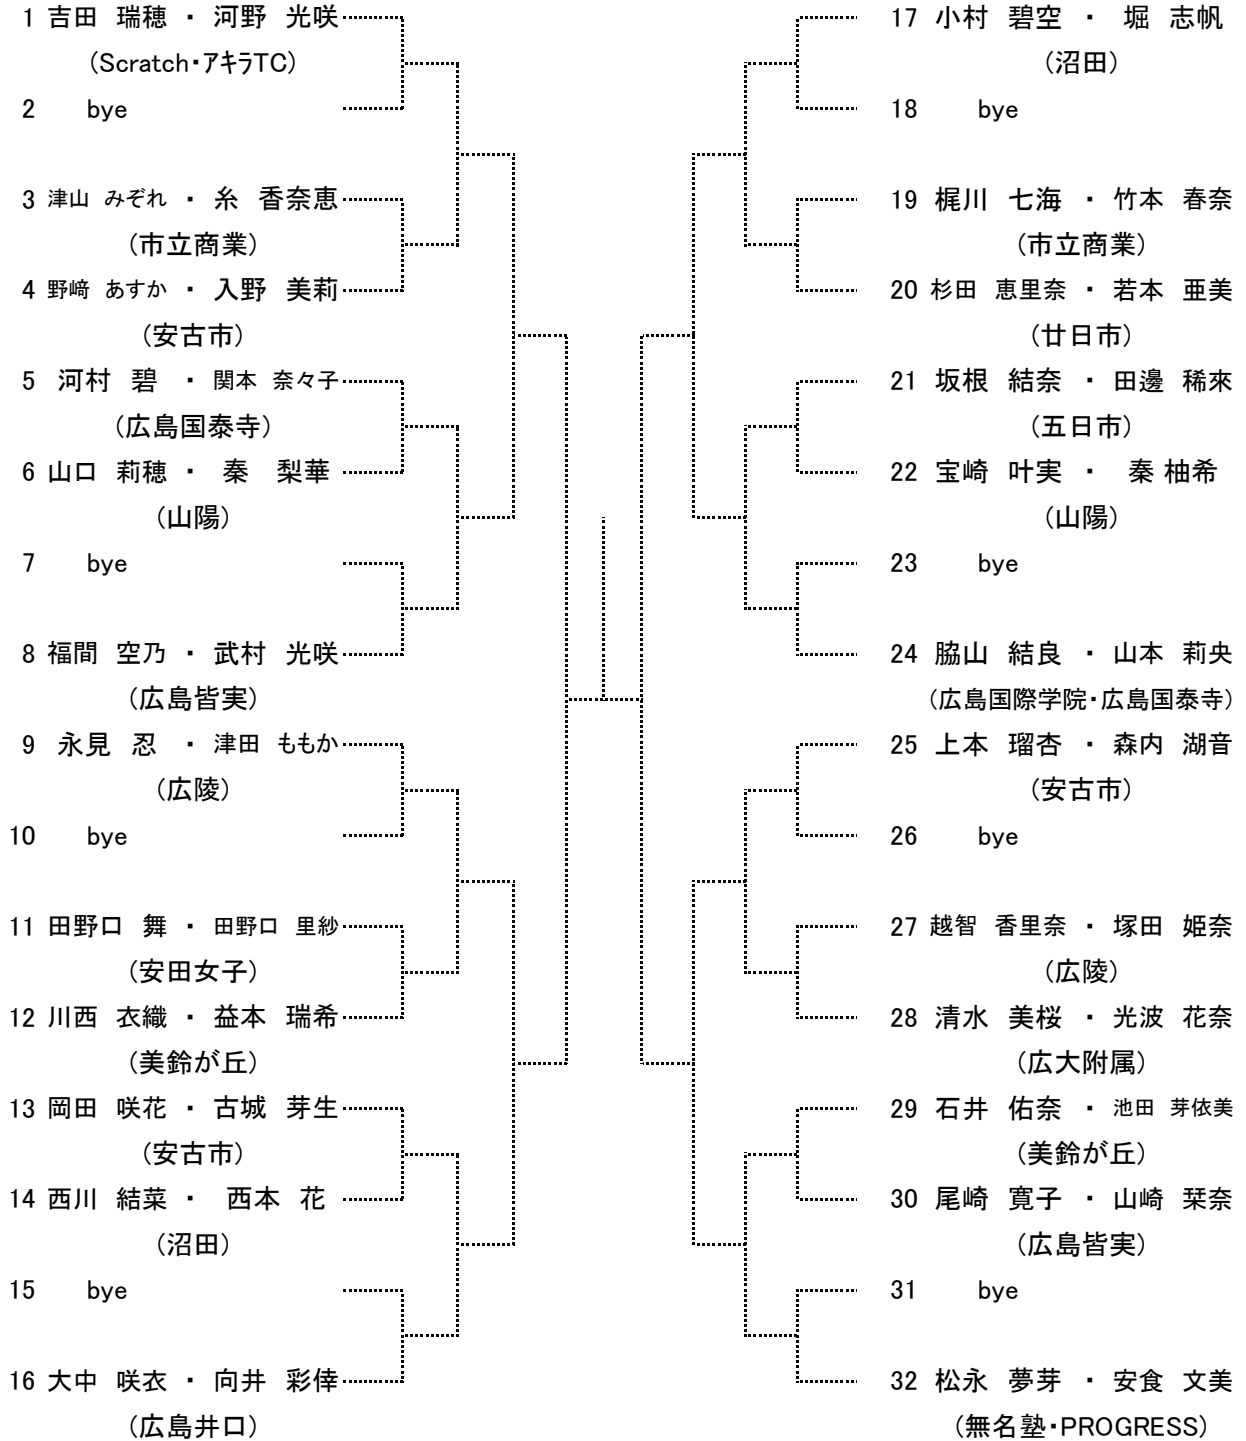

第73回 広島市夏季高校生テニス選手権大会

女子オープンシングルス 【Aブロック】

シード 1. 前野天寧 2. 河野光咲 3~4. 安食文美、松永夢芽
5~8. 岩崎瑠音、吉中沙恵、田中萌菜、坂根結奈

第73回 広島市夏季高校生テニス選手権大会

女子オープンシングルス
【Bブロック】

第73回 広島市夏季高校生テニス選手権大会

男子ダブルス
【Aブロック】

seed 1.中本涼雅・藤山一千翔, 2.出垣 遼・山本悠平, 3~4.岡田 驍・瀧本 琉, 加藤匠真・石井一史
5~8.、酒井 元・藤川純大, 酒井唯至・品川達哉, 富永雅悠・児島健太, 永田純大・増本蒼士

第73回 広島市夏季高校生テニス選手権大会

男子ダブルス
【Bブロック】

第73回 広島市夏季高校生テニス選手権大会

男子ダブルス
【Cブロック】

第73回 広島市夏季高校生テニス選手権大会

男子ダブルス
【Dブロック】

第73回 広島市夏季高校生テニス選手権大会

女子ダブルス
【Aブロック】

seed 1.吉田瑞穂・河野光咲、2.堀江音穂・細川瑠那、3~4.田淵花純・松崎有加、松永夢芽・安食文美

第73回 広島市夏季高校生テニス選手権大会

女子ダブルス
【Bブロック】

第75回 広島地区1年生大会

1年生男子シングルス
【Aブロック】

1	沖本 太我	(Scratch)		33	引原 成琉	(五日市)
2	BYE			34	BYE	
3	大屋 洸太郎	(広島皆実)		35	BYE	
4	高橋 大和	(美鈴が丘)		36	諫山 優志	(広島城北)
5	小野 成音	(広島城北)		37	森本 瑛太	(沼田)
6	BYE			38	BYE	
7	BYE			39	BYE	
8	廣中 照万	(廿日市)		40	山本 蒼大	(美鈴が丘)
9	岩田 悠雅	(安古市)		41	藤野本 文瑠	(海田)
10	BYE			42	BYE	
11	BYE			43	BYE	
12	森田 明輝	(近大東広島)		44	永井 惇大	(広陵)
13	青山 侑樹	(広島学院)		45	野村 奏心	(舟入)
14	BYE			46	BYE	
15	BYE			47	BYE	
16	松真 慶門	(広島国際学院)		48	照岡 耕汰	(瀬戸内)
17	岸本 心太郎	(広島中等)		49	末岡 学歩	(広工大)
18	BYE			50	BYE	
19	BYE			51	BYE	
20	上田 一颯	(海田)		52	松本 泰樹	(安古市)
21	吉田 孝輝	(広島城北)		53	今田 暖陽	(廿日市)
22	BYE			54	BYE	
23	BYE			55	BYE	
24	寺尾 篤人	(山陽)		56	永井 達也	(基町)
25	黒田 絢真	(崇徳)		57	松原 壮	(広島皆実)
26	BYE			58	BYE	
27	BYE			59	BYE	
28	三木 大雅	(瀬戸内)		60	博田 健心	(広島井口)
29	小川 煉	(美鈴が丘)		61	槇 悠太郎	(近大東広島)
30	BYE			62	BYE	
31	BYE			63	BYE	
32	瀬崎 有	(Tension)		64	高谷 翔久	(広島学院)