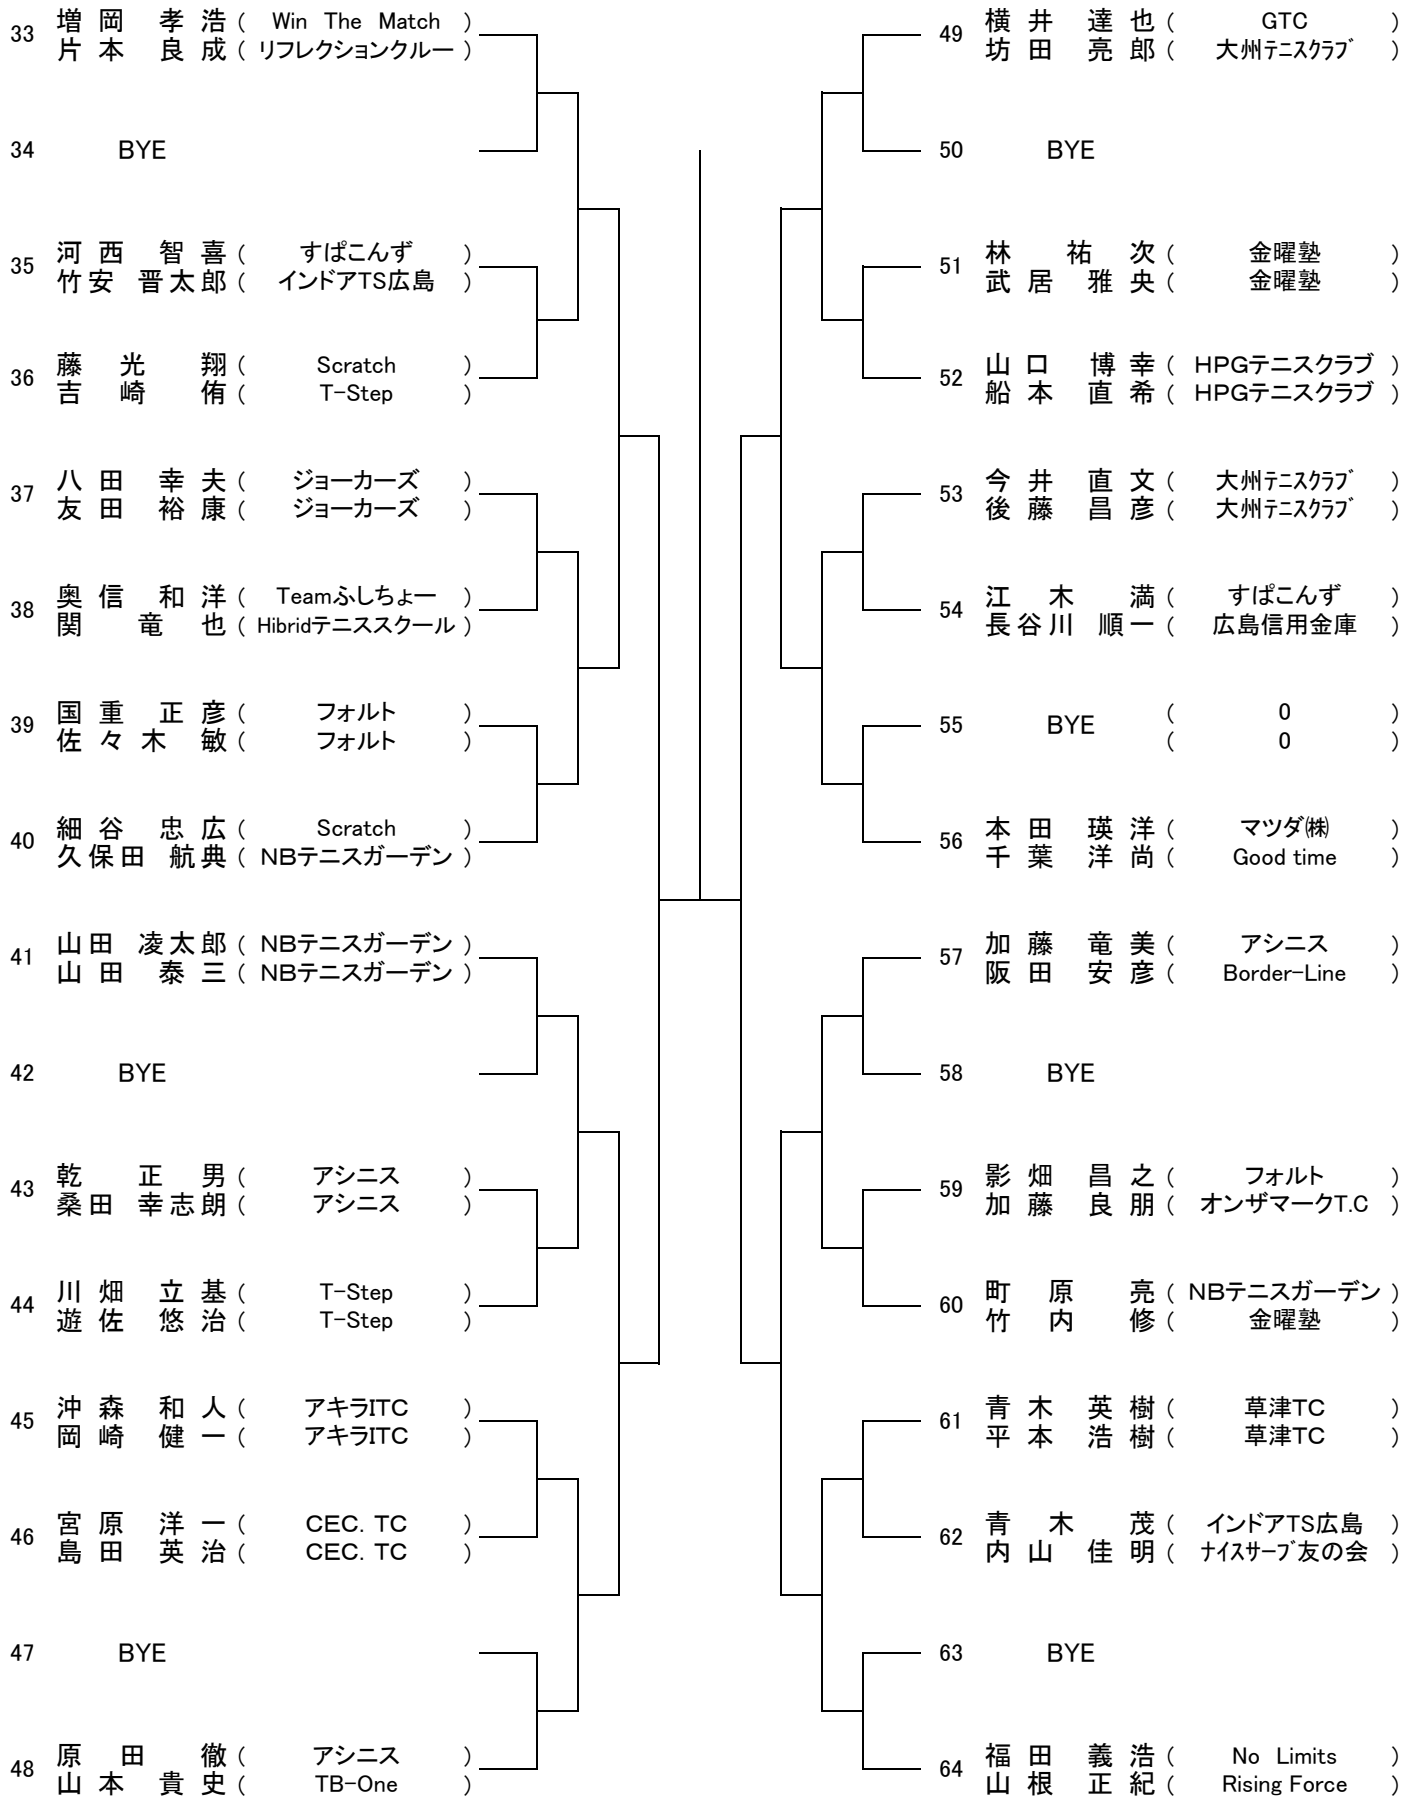

第104回広島秋季C級ダブルス選手権大会

【男子】
[Bブロック]