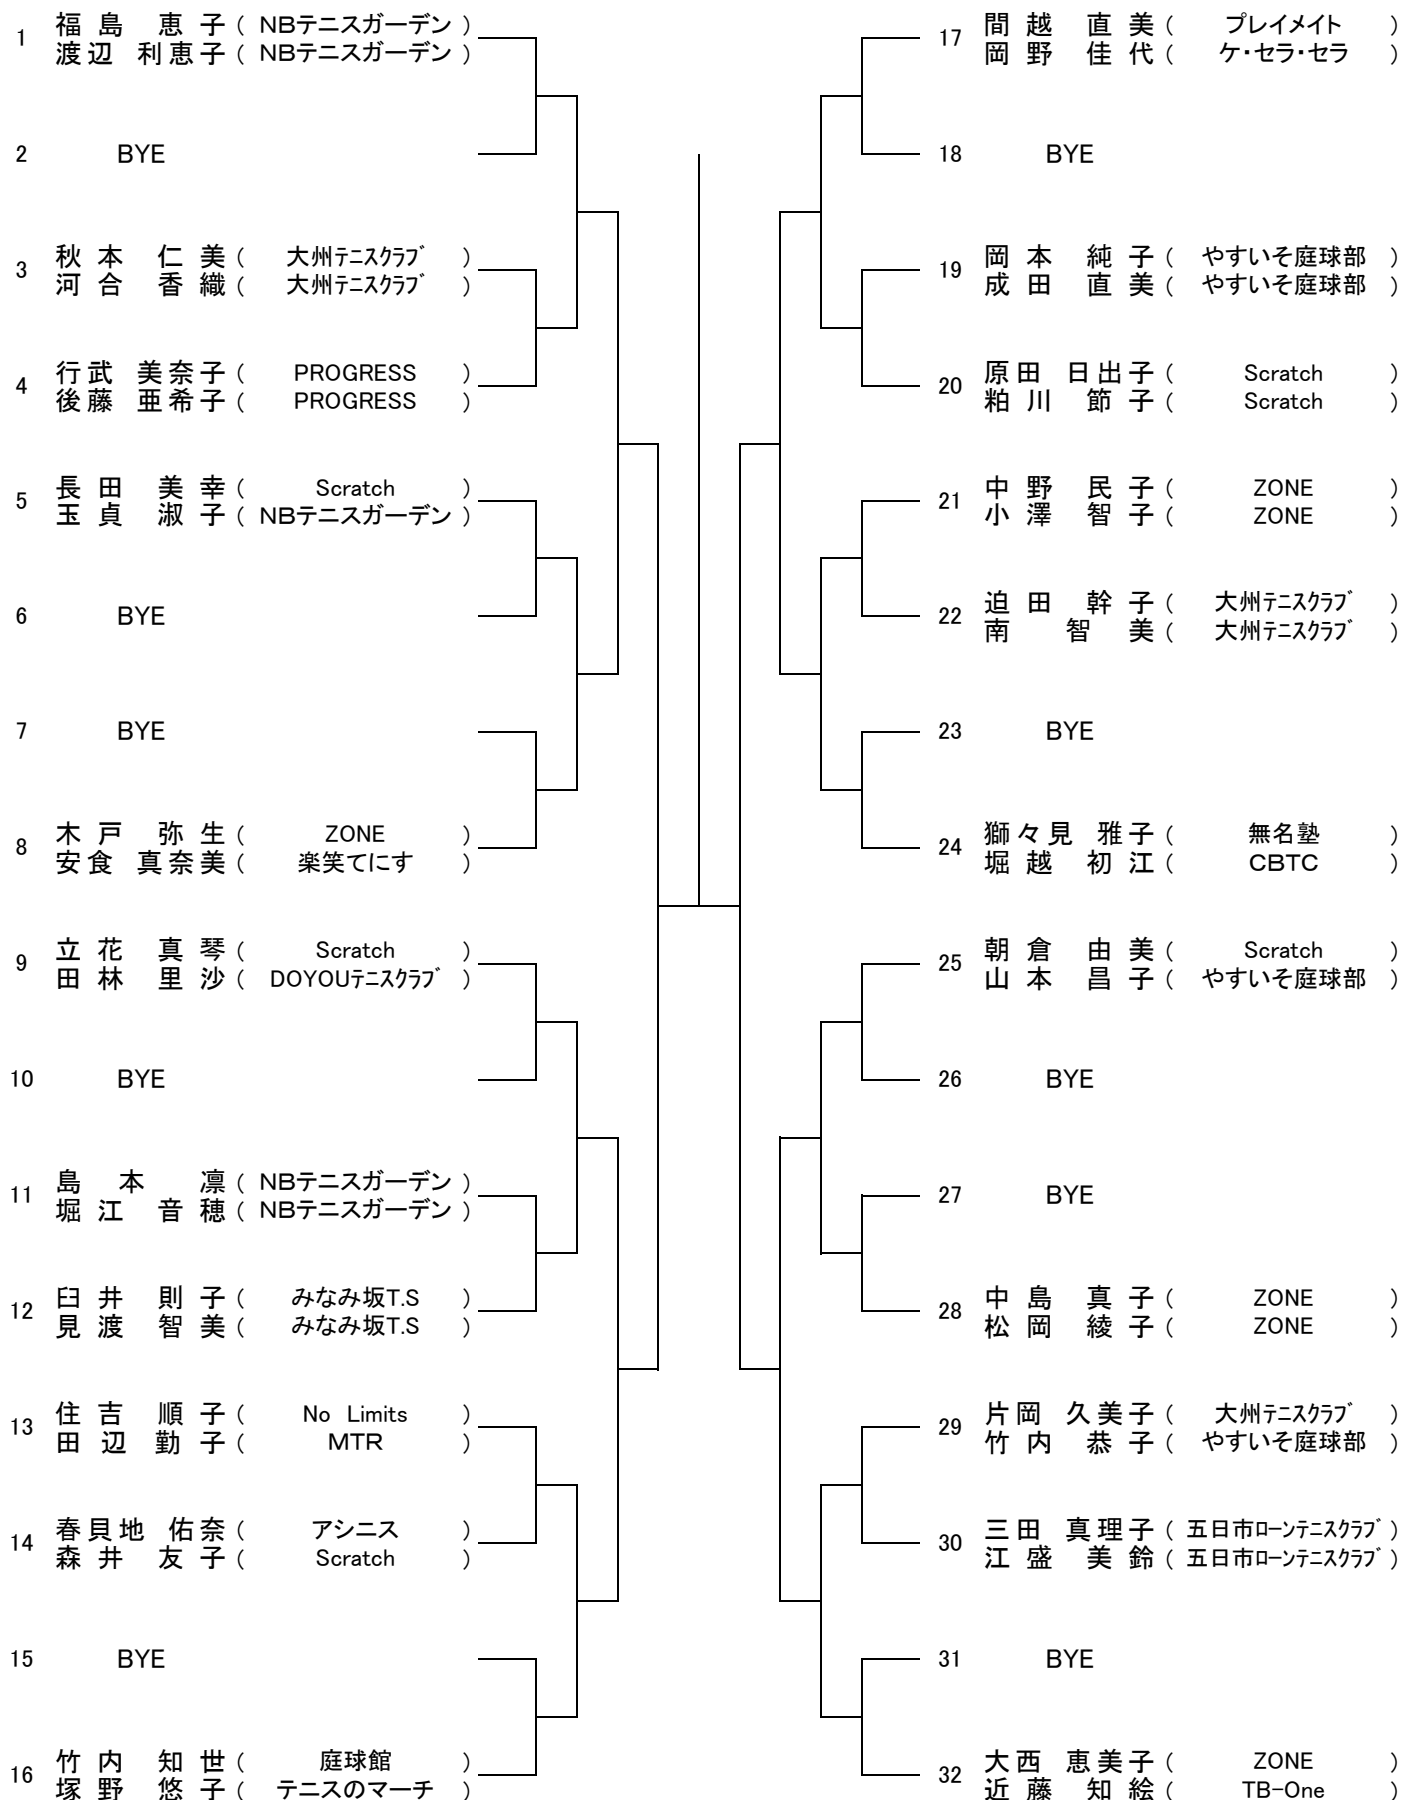

第104回広島秋季C級ダブルス選手権大会

【女子】

シード: 1. 福島恵子・渡辺利恵子 2. 大西恵美子・近藤知絵 3. 間越直美・岡野佳代 4. 竹内知世・塚野悠子