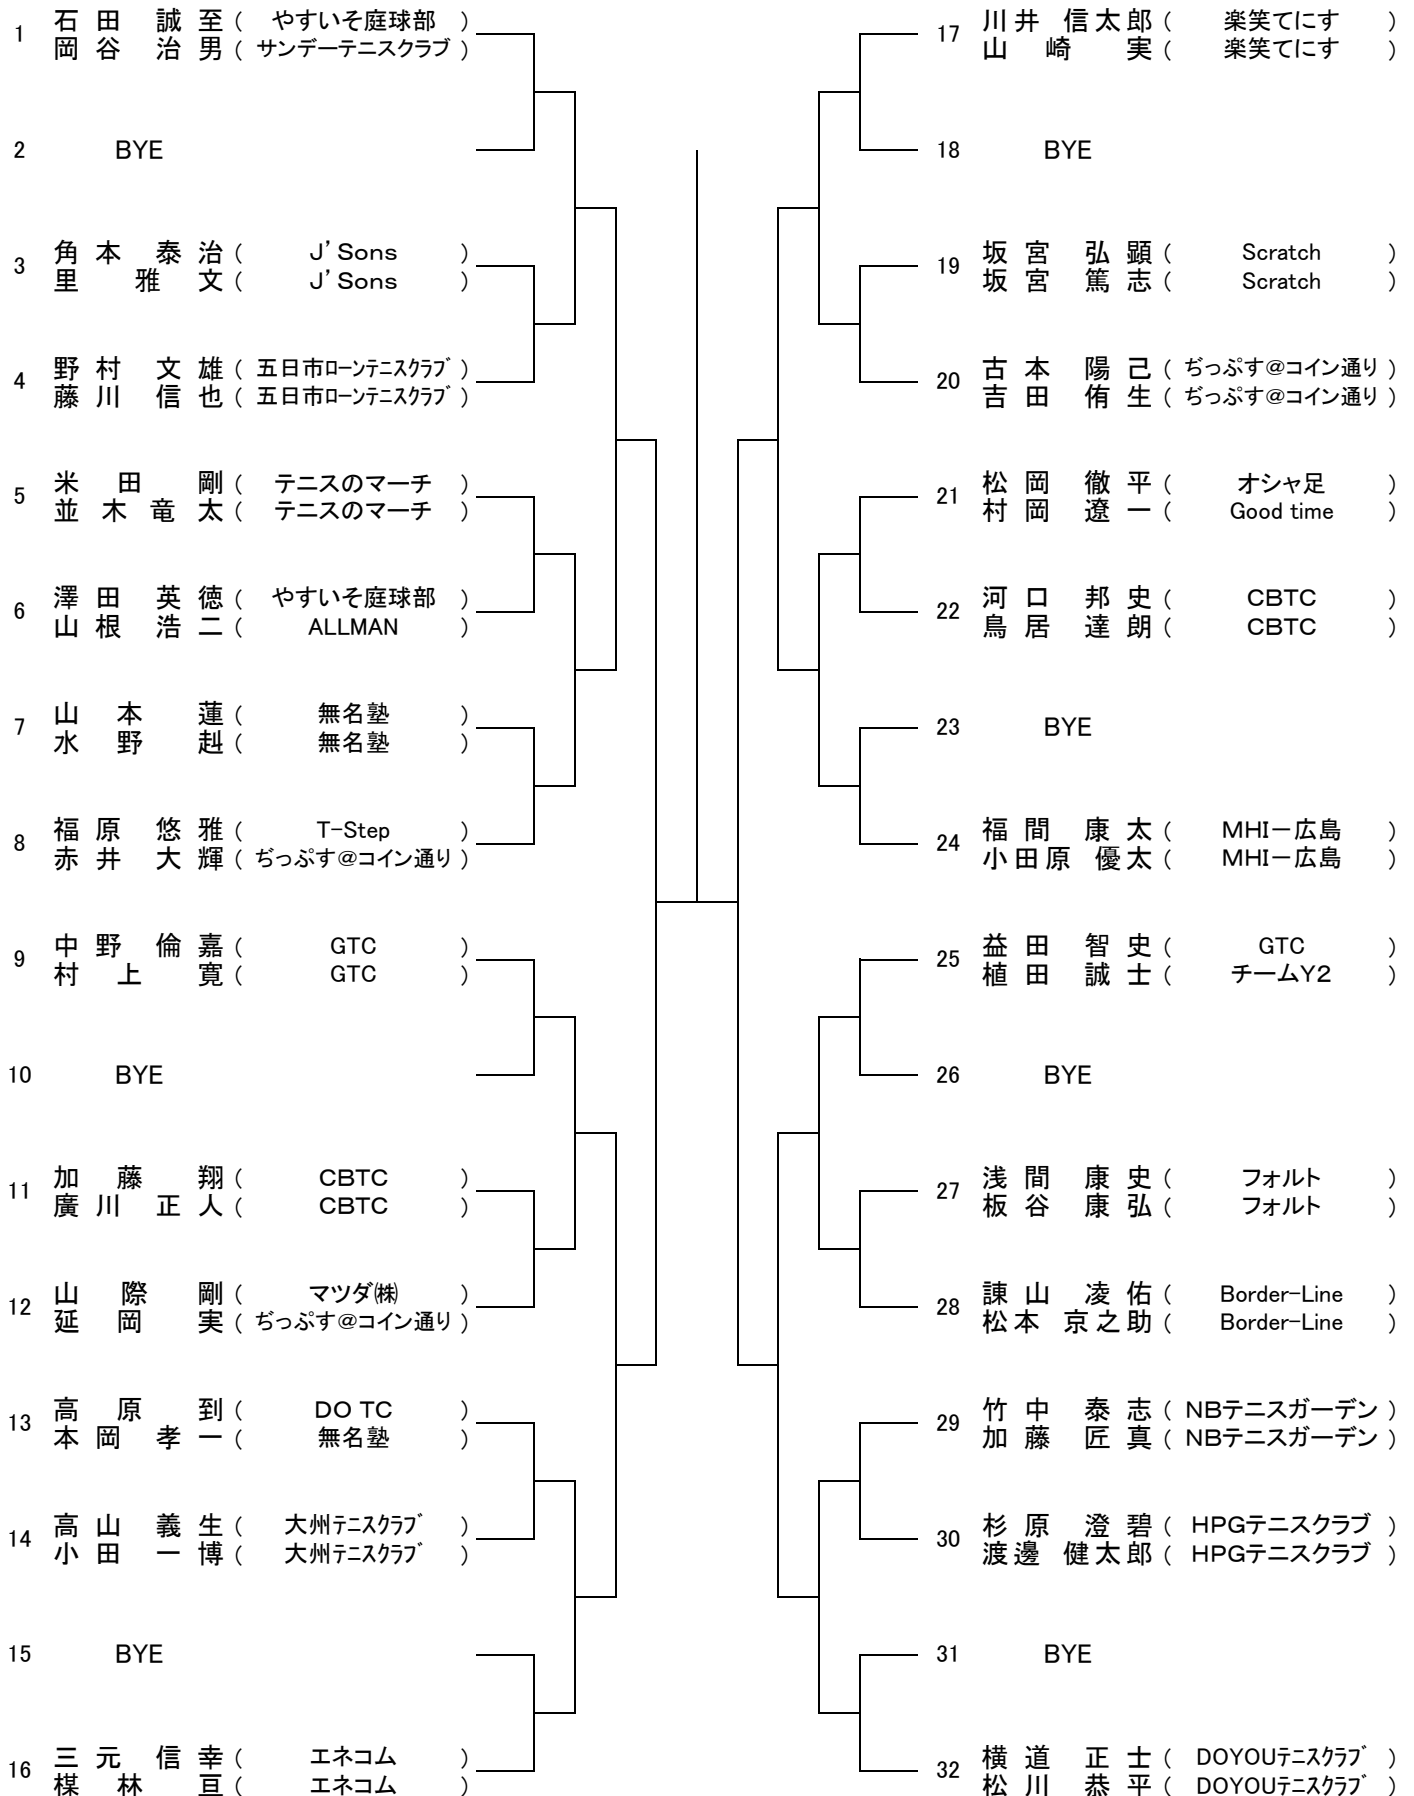

(広島市佐伯区五日市町下河内)

広域公園テニスコート

(広島市安佐南区大塚西)

【大会日程】

	8月17日	8月18日	8月24日	8月25日	9月7日	9月8日
男子	翔洋テニスコート ABブロック 1,2R~	翔洋テニスコート 残り試合	下河内庭球場 残り試合	下河内庭球場 残り試合	広域公園 残り試合	広域公園 残り試合
女子	翔洋テニスコート 1,2R~	翔洋テニスコート 残り試合	下河内庭球場 残り試合	下河内庭球場 残り試合	広域公園 残り試合	広域公園 残り試合

【タイムスケジュール】※ 開始予定時刻です。20分前には受付を済ませて下さい。

※なお、このタイムテーブルをもって、オーダーオブプレーとします。

8月17日(土)

Time	翔洋コート
9:00	男子ABブロック 1R ・ 女子 1R
10:00	男子ABブロック 2R
11:00	女子 2R

8月18日(日)

Time	翔洋コート
9:00	残り試合

8月24日(土)

Time	下河内庭球場
10:20	残り試合

《女子》

*ダブルス

男子エントリー数：今大会 96未満につき、Best2 は翌年より **B級登録** になります

女子エントリー数：今大会 96未満につき、Best2 は翌年より **B級登録** になります

第104回広島秋季C級ダブルス選手権大会

【男子】
[Aブロック]

シード: 1. 石田誠至・岡谷治男 2. 増岡孝浩・片本良成 3. 福田義浩・山根正紀 4. 横道正士・松川恭平
 5. 川井信太郎・山崎実 6. 横井達也・坊田亮郎 7. 原田徹・山本貴史 8. 三元信幸・楳林亘