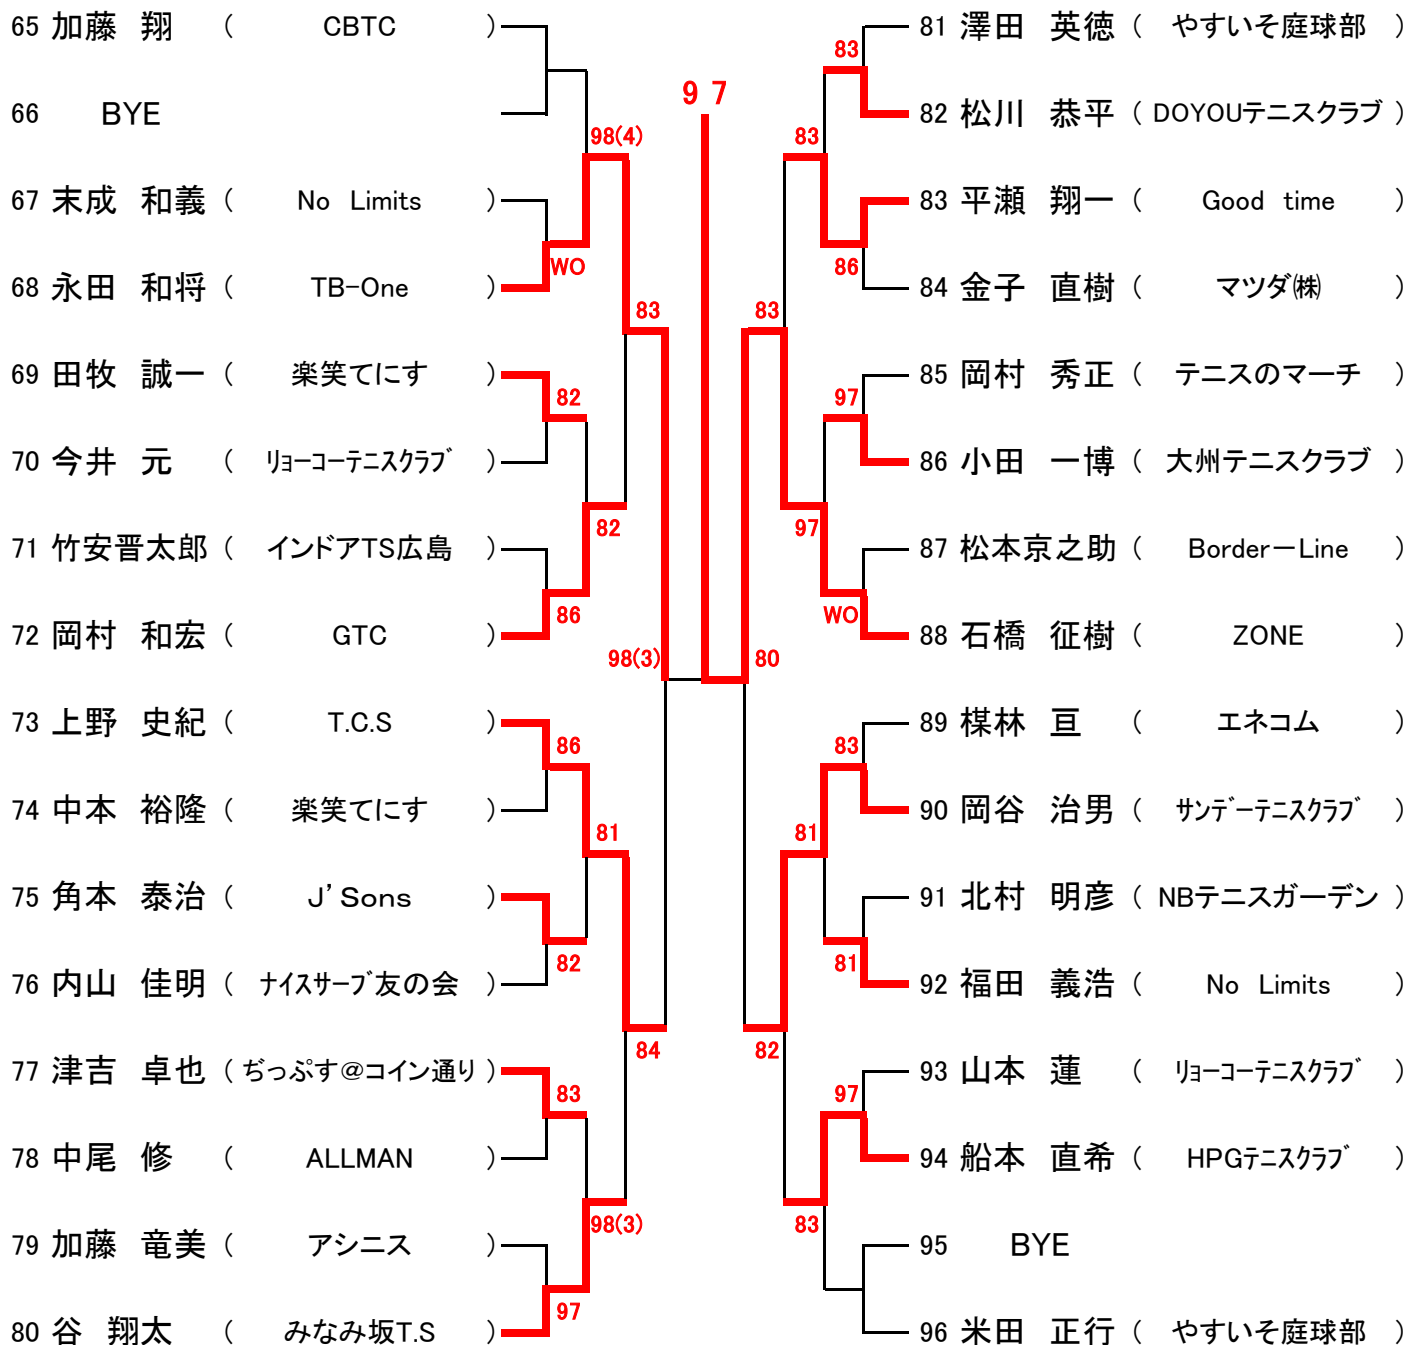

★★ 広島市秋季C級シングルス選手権大会 ★★

第102回(2023年)

主催 … 広島市テニス協会
 後援 … 広島市・(公財)広島市スポーツ協会
 協賛 … (株)ダンロップスポーツマーケティング
 期日 … 2023年9月30日(土)、10月1日(日)、7日(土)、8日(日)、14日(土)、15日(日)
 会場 … 広域公園テニスコート (広島市安佐南区大塚西)
 瀬野川運動公園庭球場 (広島市安芸区上瀬野)
 広島翔洋コート (広島市中区基町)
 下河内庭球場 (広島市佐伯区五日市町下河内)

【大会日程】

	9月30日	10月1日	10月7日	10月8日	10月14日	10月15日
男子	広域公園 ABブロック1・2R～ 下河内庭球場 CDブロック1・2R～	広域公園 下河内庭球場 残り試合	翔洋コート 下河内庭球場 残り試合	瀬野川庭球場 下河内庭球場 残り試合	広域公園 残り試合	広域公園 残り試合
女子	瀬野川庭球場 ABブロック1・2R～	広域公園 瀬野川庭球場 残り試合	翔洋コート 瀬野川庭球場 残り試合	瀬野川庭球場 下河内庭球場 残り試合	広域公園 残り試合	広域公園 残り試合

*シングルス

男子エントリー数：今大会192未満につき、Best4 は翌年より **B級登録** になります

女子エントリー数：今大会192未満につき、Best4 は翌年より **B級登録** になります

第102広島市秋季C級シングルス選手権大会

【男子】 [Bブロック]

第102広島市秋季C級シングルス選手権大会

【男子】 [Cブロック]

第102広島市秋季C級シングルス選手権大会

【男子】 [Dブロック]

第102広島市秋季C級シングルス選手権大会

【女子】 [Aブロック]

シード1.益田愛里 2.和田胡桃 3.宮本智実 4.河合香織

第102広島市秋季C級シングルス選手権大会

【女子】 [Bブロック]