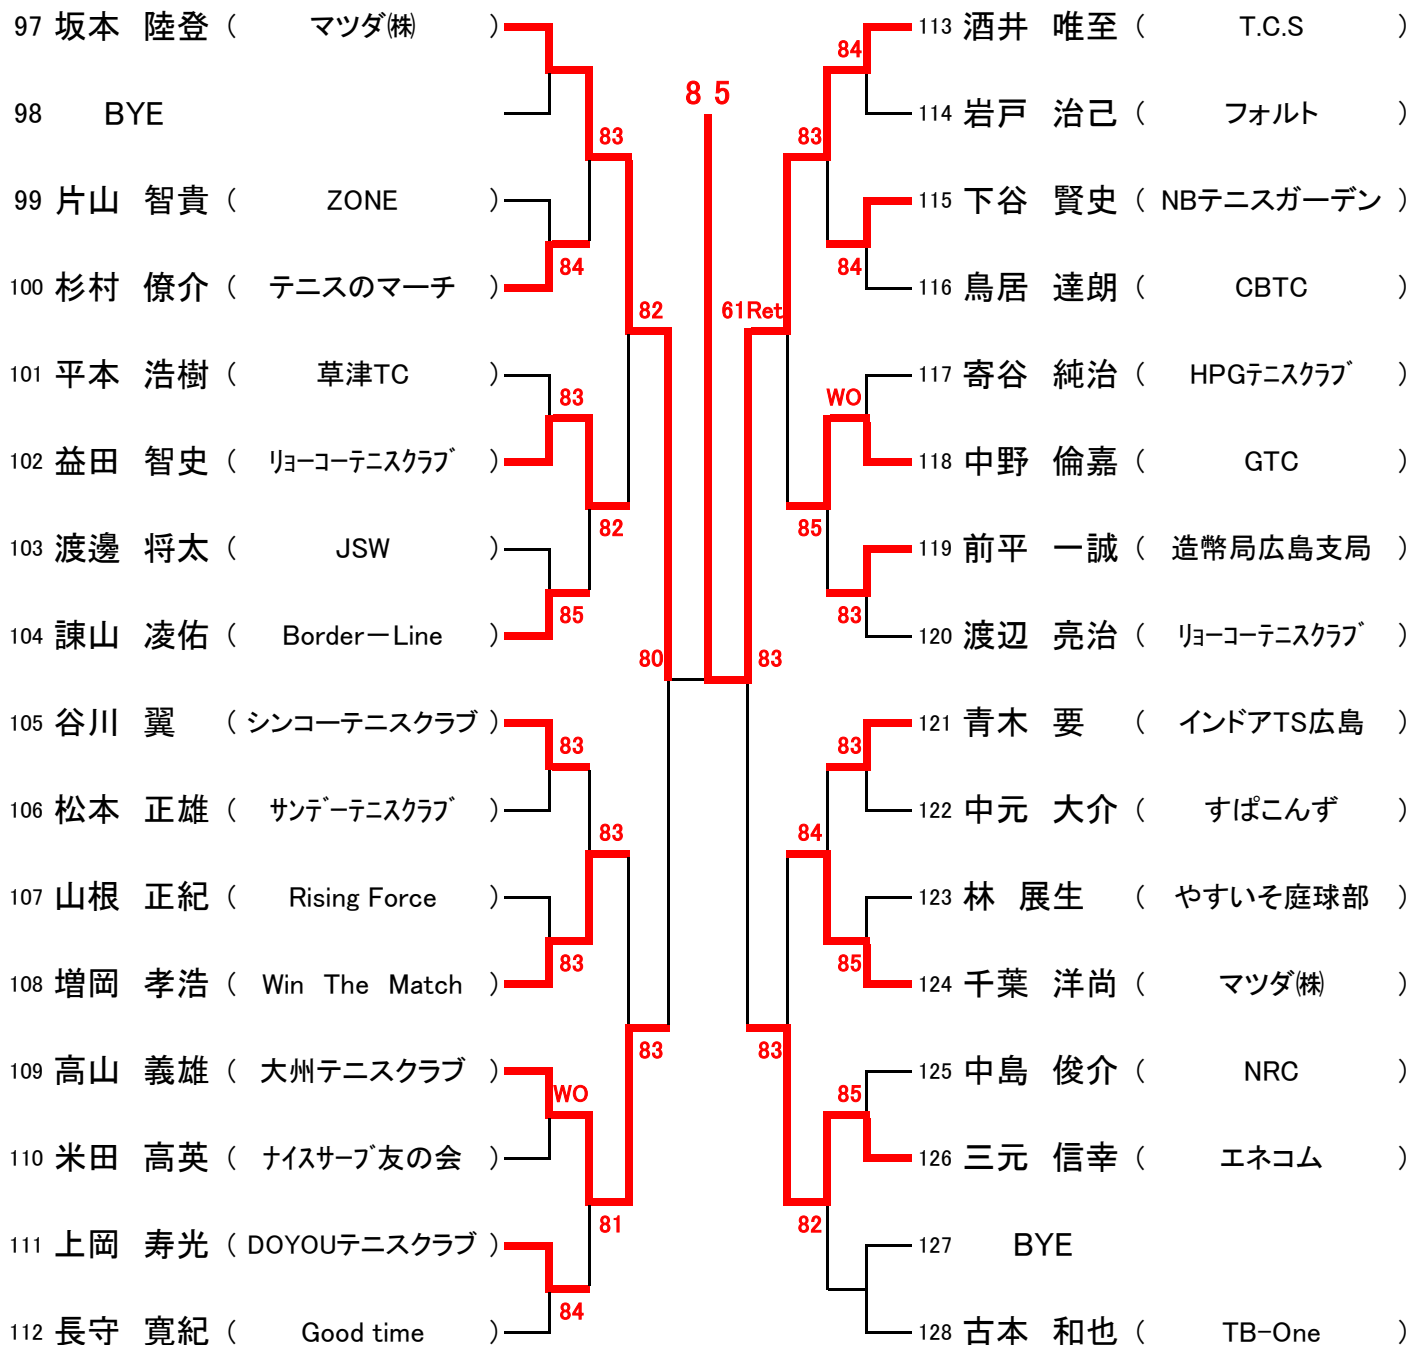

★★ 広島市秋季C級シングルス選手権大会 ★★

第102回(2023年)

主催 … 広島市テニス協会
 後援 … 広島市・(公財)広島市スポーツ協会
 協賛 … (株)ダンロップスポーツマーケティング
 期日 … 2023年9月30日(土)、10月1日(日)、7日(土)、8日(日)、14日(土)、15日(日)
 会場 … 広域公園テニスコート (広島市安佐南区大塚西)
 瀬野川運動公園庭球場 (広島市安芸区上瀬野)
 広島翔洋コート (広島市中区基町)
 下河内庭球場 (広島市佐伯区五日市町下河内)

【大会日程】

	9月30日	10月1日	10月7日	10月8日	10月14日	10月15日
男子	広域公園 ABブロック1・2R～ 下河内庭球場 CDブロック1・2R～	広域公園 下河内庭球場 残り試合	翔洋コート 下河内庭球場 残り試合	瀬野川庭球場 下河内庭球場 残り試合	広域公園 残り試合	広域公園 残り試合
女子	瀬野川庭球場 ABブロック1・2R～	広域公園 瀬野川庭球場 残り試合	翔洋コート 瀬野川庭球場 残り試合	瀬野川庭球場 下河内庭球場 残り試合	広域公園 残り試合	広域公園 残り試合

*シングルス

男子エントリー数：今大会192未満につき、Best4 は翌年より **B級登録** になります

女子エントリー数：今大会192未満につき、Best4 は翌年より **B級登録** になります

第102広島市秋季C級シングルス選手権大会

【男子】 [Bブロック]

第102広島市秋季C級シングルス選手権大会

【男子】 [Cブロック]

第102広島市秋季C級シングルス選手権大会

【男子】 [Dブロック]

第102広島市秋季C級シングルス選手権大会

【女子】 [Aブロック]

シード1.益田愛里 2.和田胡桃 3.宮本智実 4.河合香織

第102広島市秋季C級シングルス選手権大会

【女子】 [Bブロック]