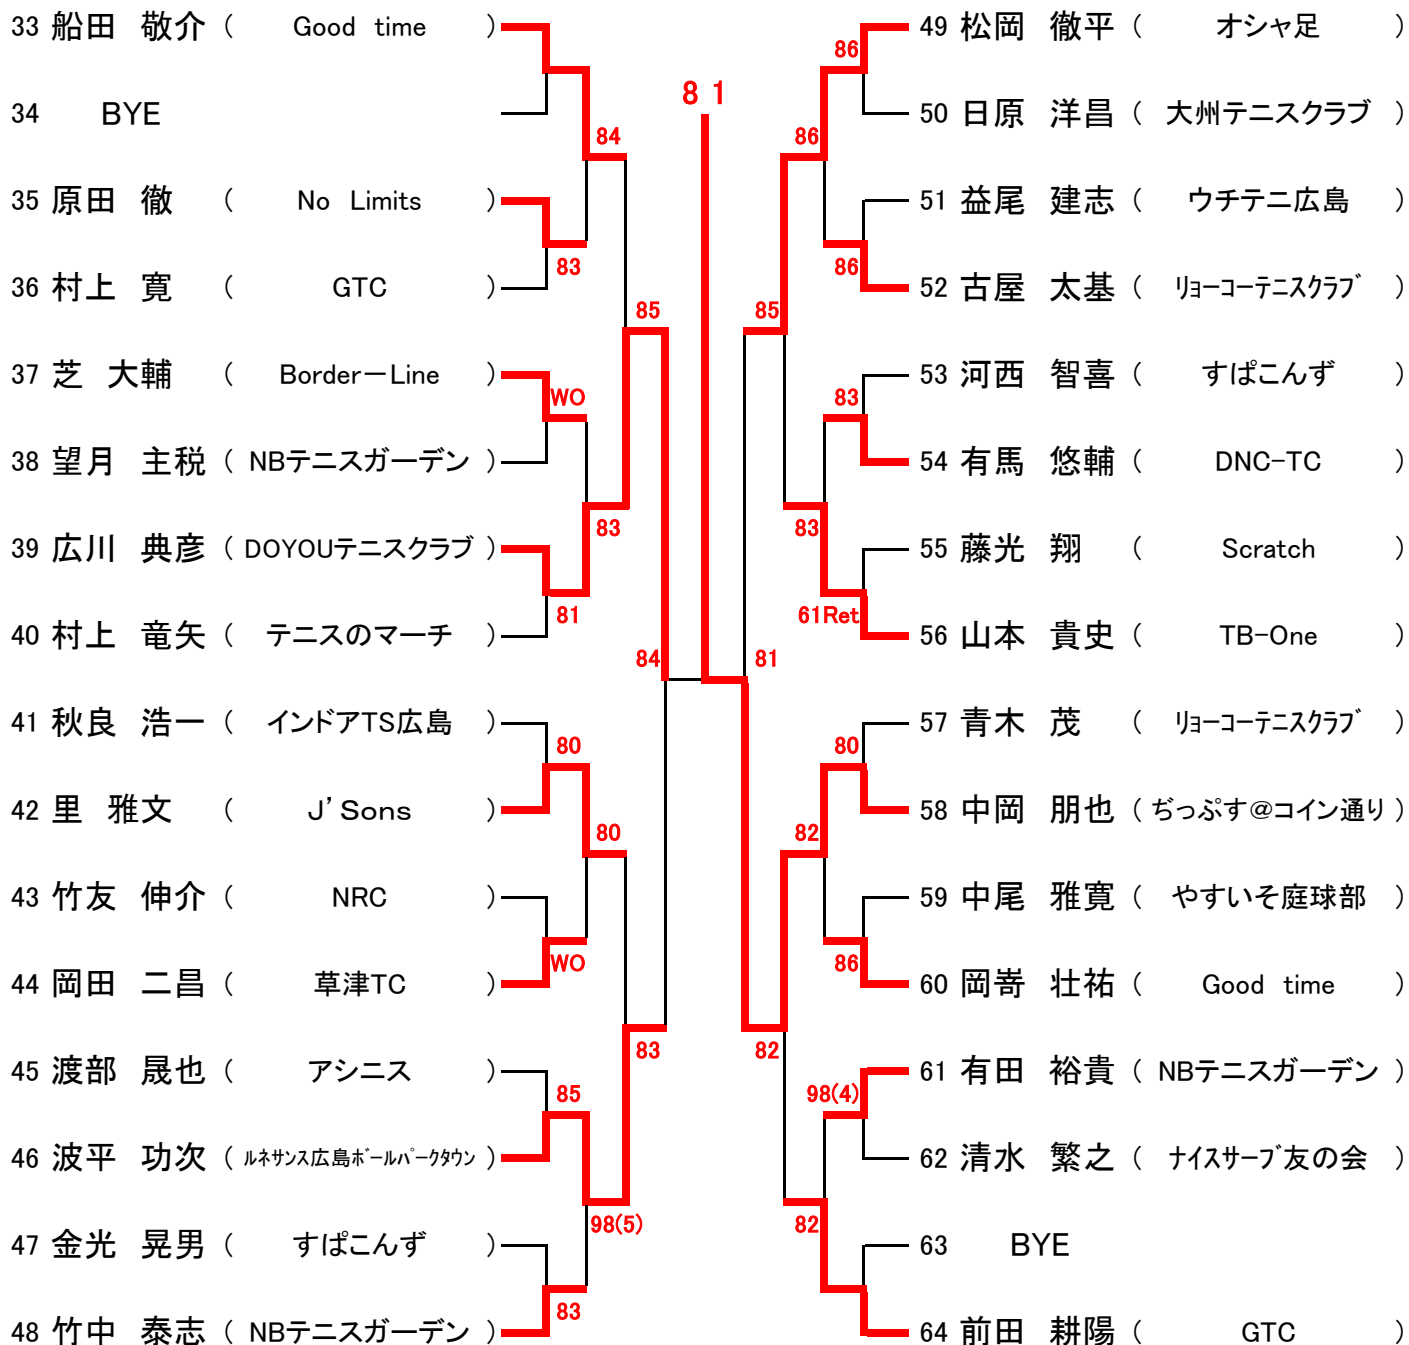

第102広島市秋季C級シングルス選手権大会

【男子】 [Bブロック]