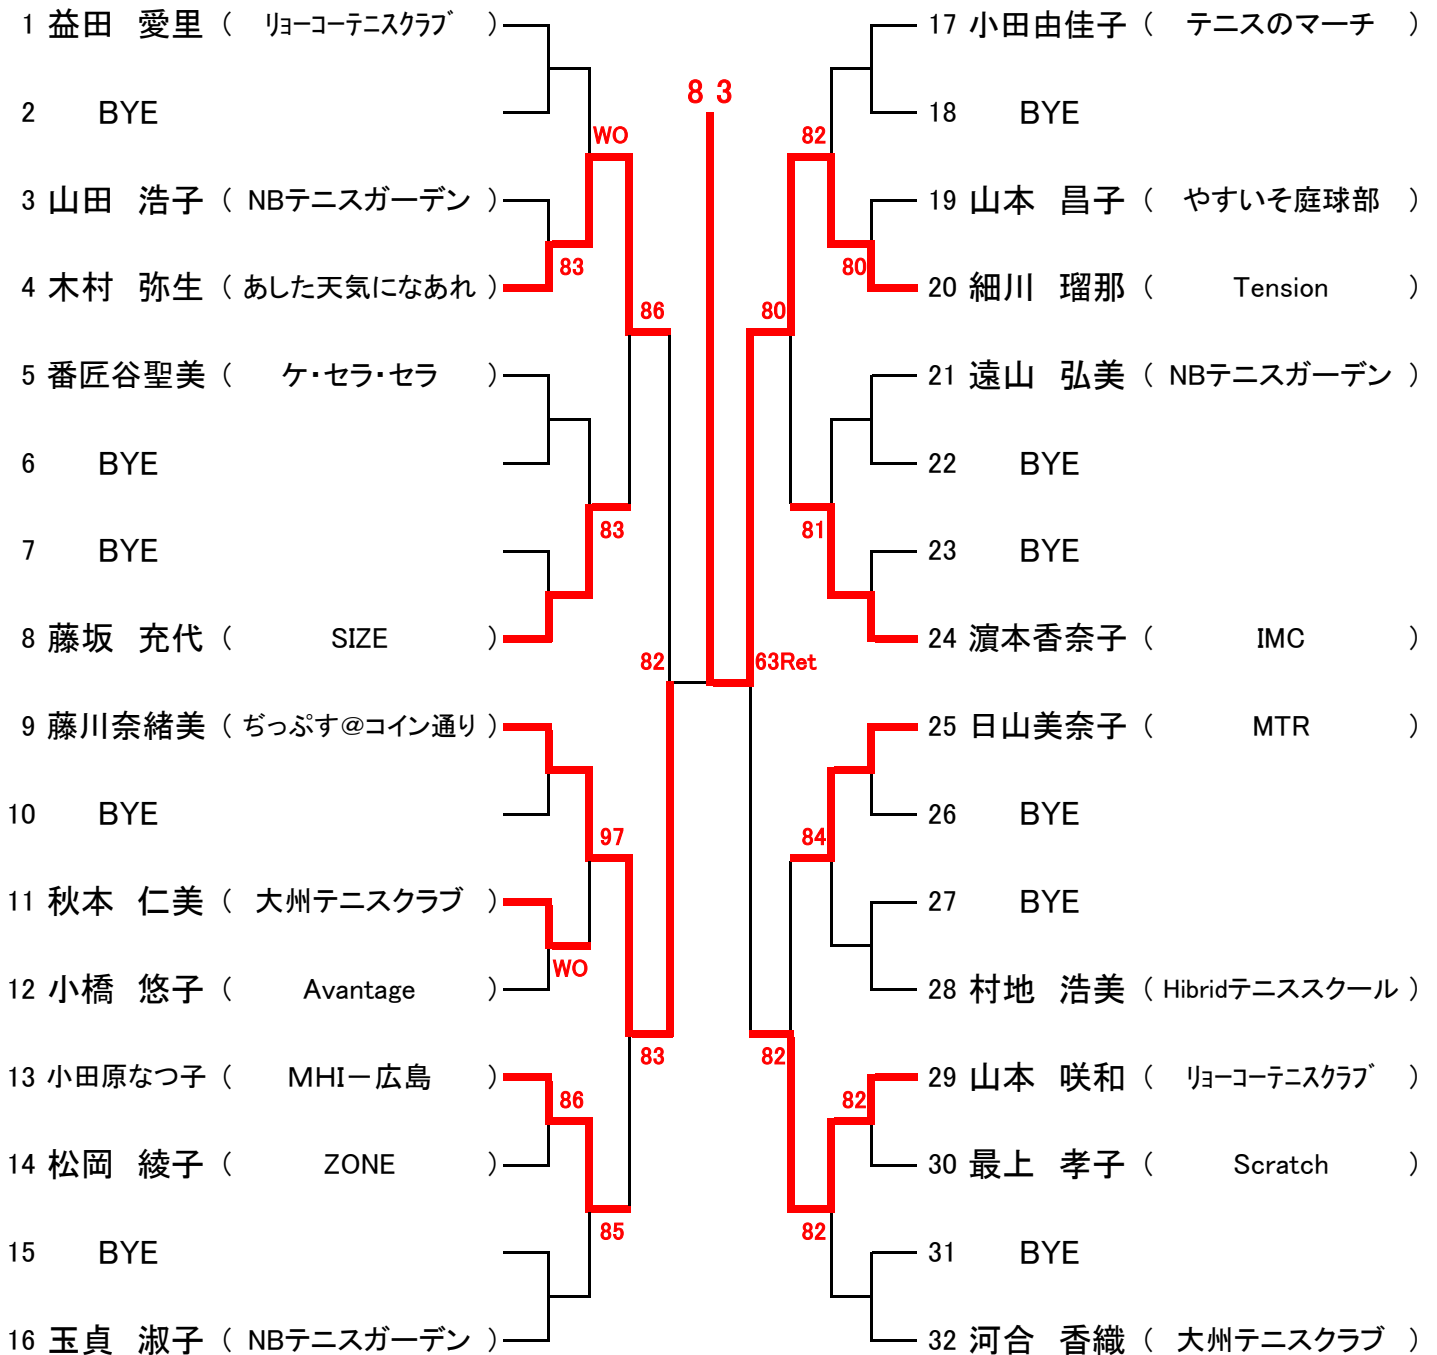

★★ 広島市秋季C級シングルス選手権大会 ★★

第102回(2023年)

主催 … 広島市テニス協会
 後援 … 広島市・(公財)広島市スポーツ協会
 協賛 … (株)ダンロップスポーツマーケティング
 期日 … 2023年9月30日(土)、10月1日(日)、7日(土)、8日(日)、14日(土)、15日(日)
 会場 … 広域公園テニスコート (広島市安佐南区大塚西)
 瀬野川運動公園庭球場 (広島市安芸区上瀬野)
 広島翔洋コート (広島市中区基町)
 下河内庭球場 (広島市佐伯区五日市町下河内)

【大会日程】

	9月30日	10月1日	10月7日	10月8日	10月14日	10月15日
男子	広域公園 ABブロック1・2R～ 下河内庭球場 CDブロック1・2R～	広域公園 下河内庭球場 残り試合	翔洋コート 下河内庭球場 残り試合	瀬野川庭球場 下河内庭球場 残り試合	広域公園 残り試合	広域公園 残り試合
女子	瀬野川庭球場 ABブロック1・2R～	広域公園 瀬野川庭球場 残り試合	翔洋コート 瀬野川庭球場 残り試合	瀬野川庭球場 下河内庭球場 残り試合	広域公園 残り試合	広域公園 残り試合

*シングルス

男子エントリー数：今大会192未満につき、Best4 は翌年より **B級登録** になります

女子エントリー数：今大会192未満につき、Best4 は翌年より **B級登録** になります

第102広島市秋季C級シングルス選手権大会

【男子】 [Bブロック]

第102広島市秋季C級シングルス選手権大会

【男子】 [Cブロック]

第102広島市秋季C級シングルス選手権大会

【男子】 [Dブロック]

第102広島市秋季C級シングルス選手権大会

【女子】 [Aブロック]

シード1.益田愛里 2.和田胡桃 3.宮本智実 4.河合香織

第102広島市秋季C級シングルス選手権大会

【女子】 [Bブロック]