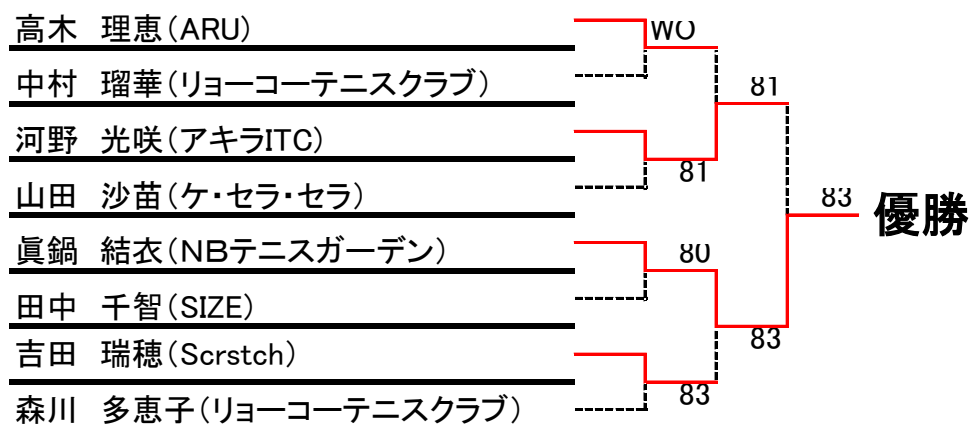

*シングルス

男女とも優勝, 準優勝は, 翌年より **A級登録** になります