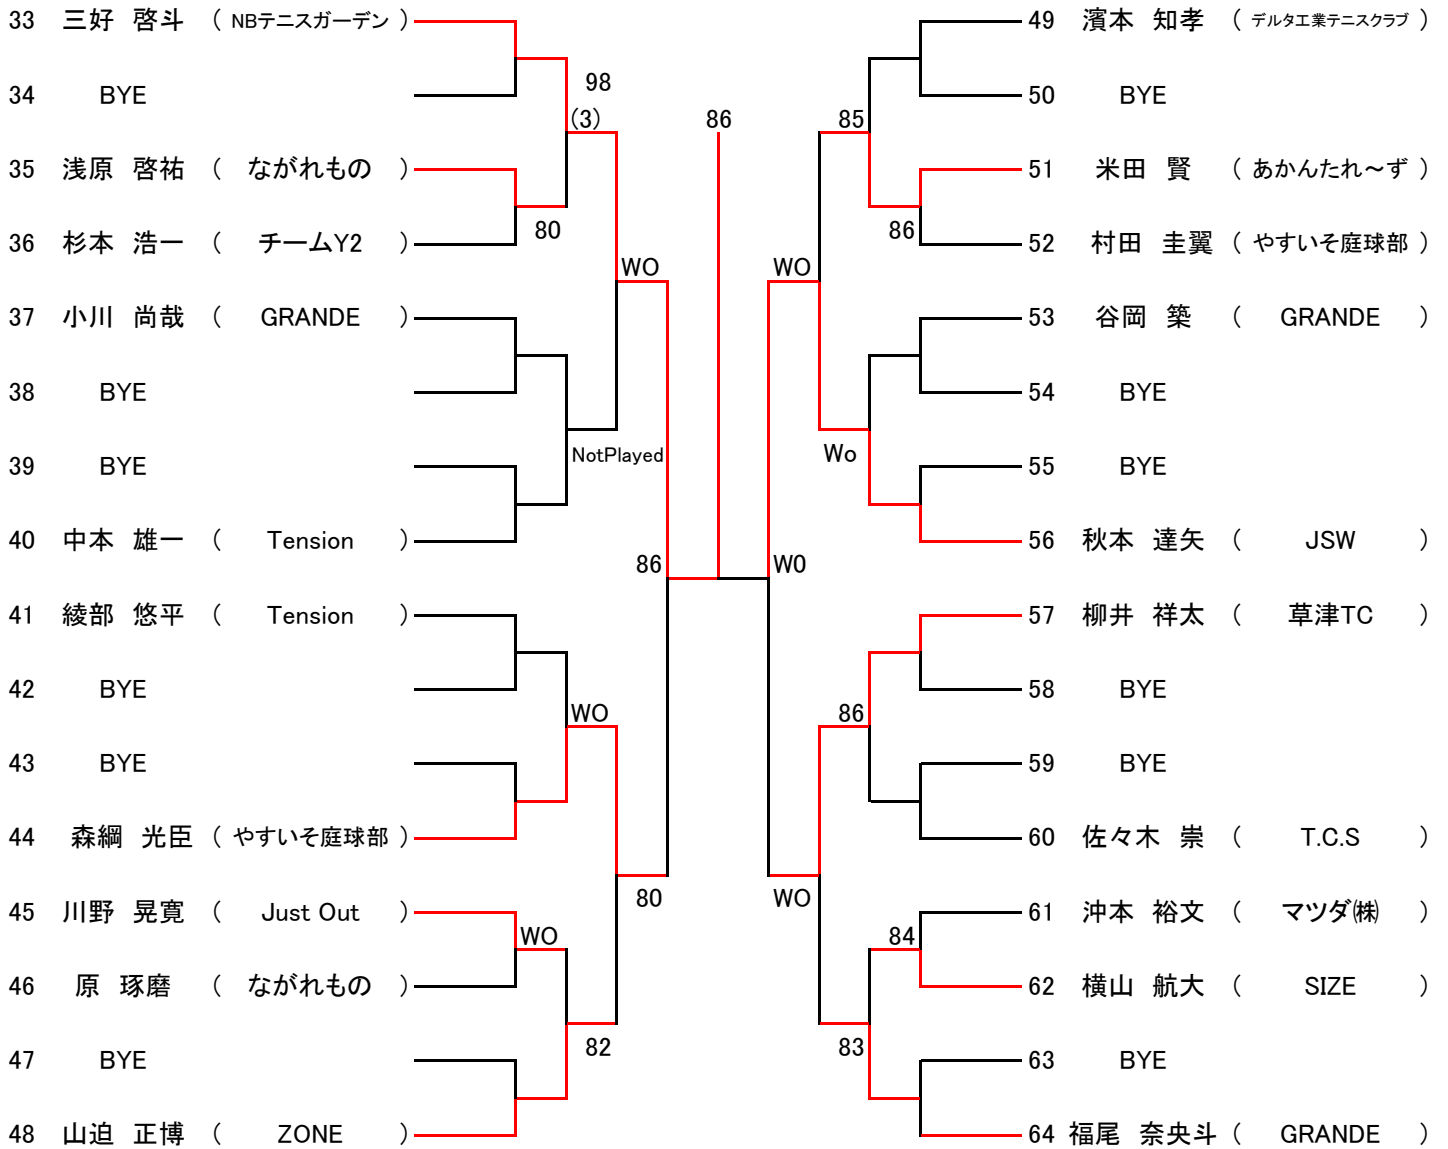

第106回広島市春季B級シングルス選手権大会

【男子】 [Bブロック]