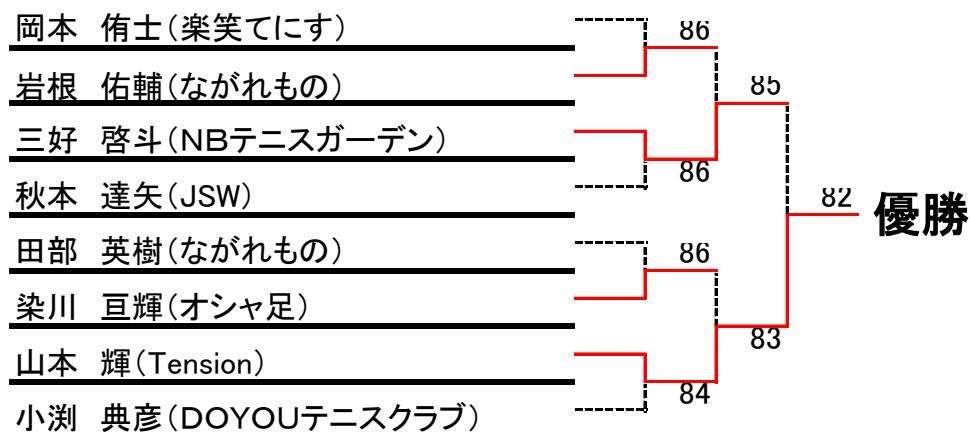

《男子》

《女子》

*シングルス

男女とも優勝, 準優勝は, 翌年より **A級登録** になります

第106回広島市春季B級シングルス選手権大会

【男子】 [Aブロック]

シード1前田 真吾 2.山本 輝 3.大西 勇人 4.三好 啓斗
5~8.福尾 奈央斗、染川 亘輝、日高 航洋、岩根 佑輔

第106回広島市春季B級シングルス選手権大会