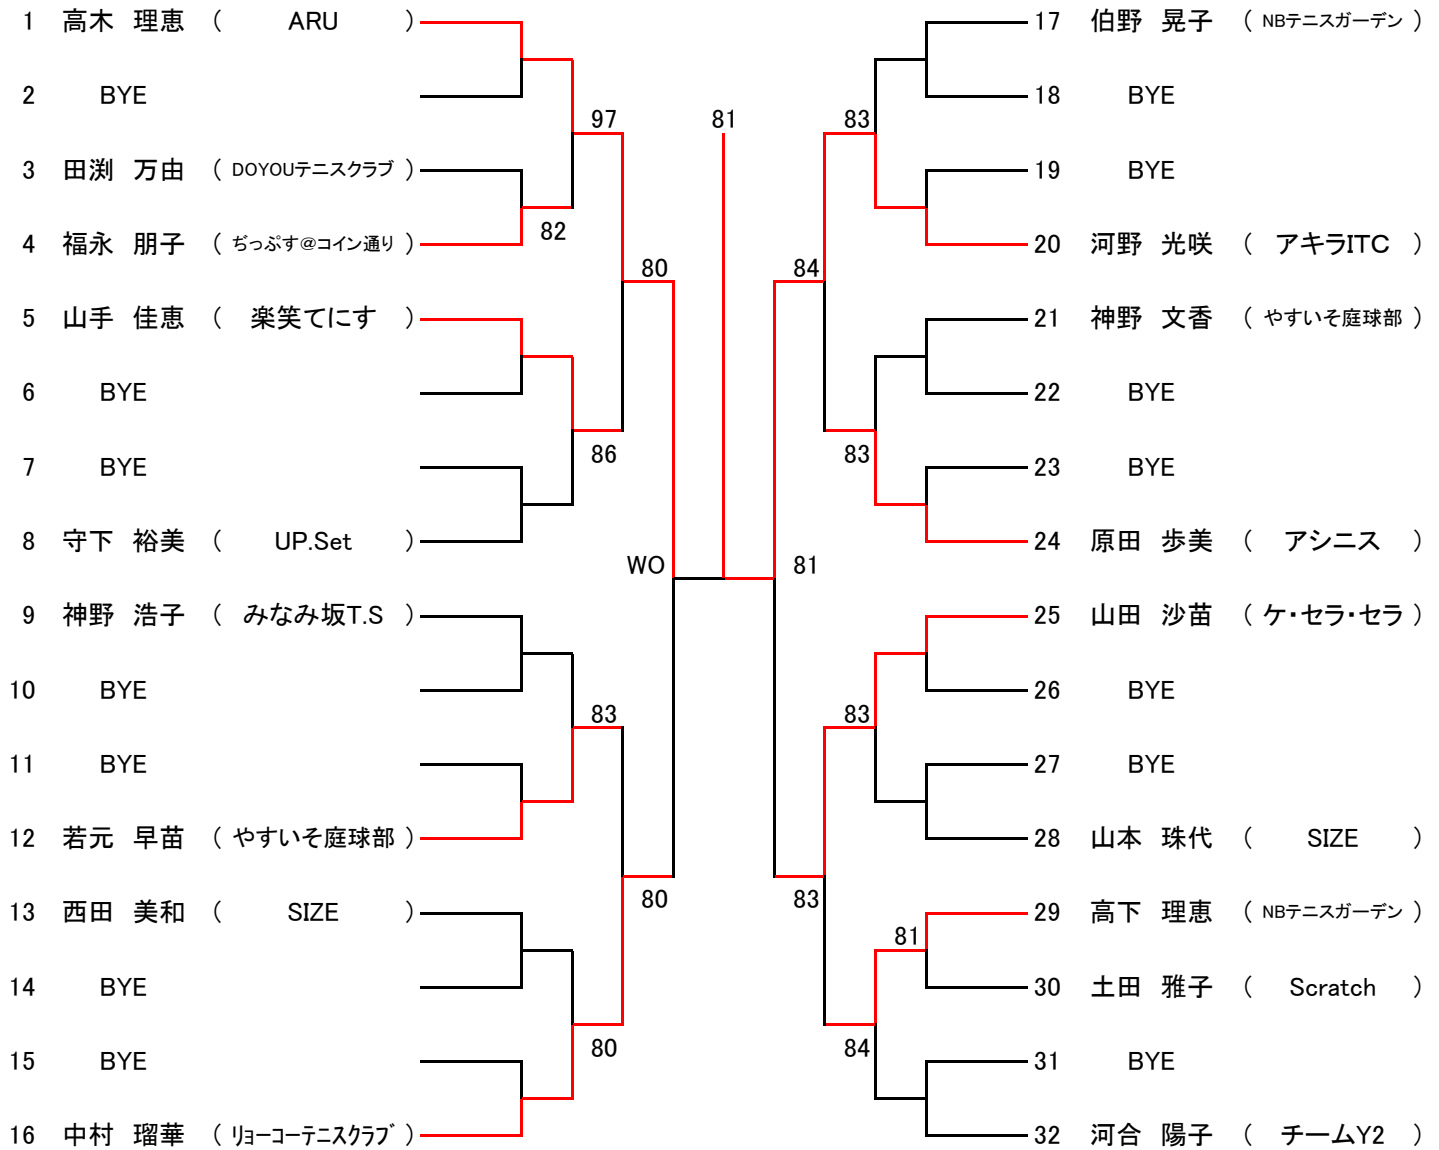

第106回(2023年) ★★ 広島市春季B級シングル選手権大会 ★★

主催 … 広島市テニス協会
後援 … 広島市・(公財)広島市スポーツ協会
協賛 … (株)ダンロップスポーツマーケティング
期日 … 2023年4月8日(土)、9日(日)、15日(土)、16日(日)
会場 … 広域公園テニスコート (広島市安佐南区大塚西)
瀬野川運動公園テニスコート (広島市安芸区上瀬野町)

【大会日程】

	4月8日	4月9日	4月15日	4月16日
男子	広域公園 1, 2R~	広域公園 残り試合	瀬野川運動公園 残り試合	瀬野川運動公園 残り試合
女子	広域公園 1, 2R~	広域公園 残り試合	瀬野川運動公園 残り試合	瀬野川運動公園 残り試合

《男子》

《女子》

*シングルス

男女とも優勝, 準優勝は, 翌年より **A級登録** になります

第106回広島市春季B級シングルス選手権大会

【男子】 [Aブロック]

シード1前田 真吾 2.山本 輝 3.大西 勇人 4.三好 啓斗
5~8.福尾 奈央斗、染川 亘輝、日高 航洋、岩根 佑輔

第106回広島市春季B級シングルス選手権大会

【男子】 [Bブロック]

第106回広島市春季B級シングルス選手権大会

【男子】 [Cブロック]

第106回広島市春季B級シングルス選手権大会

【男子】 [Dブロック]

第106回広島市春季B級シングルス選手権大会

【女子】 [Aブロック]

シード1.高木 理恵 2.坂之上 舞 3.森川 多恵子 4.河合 陽子

第106回広島市春季B級シングルス選手権大会

【女子】 [Bブロック]