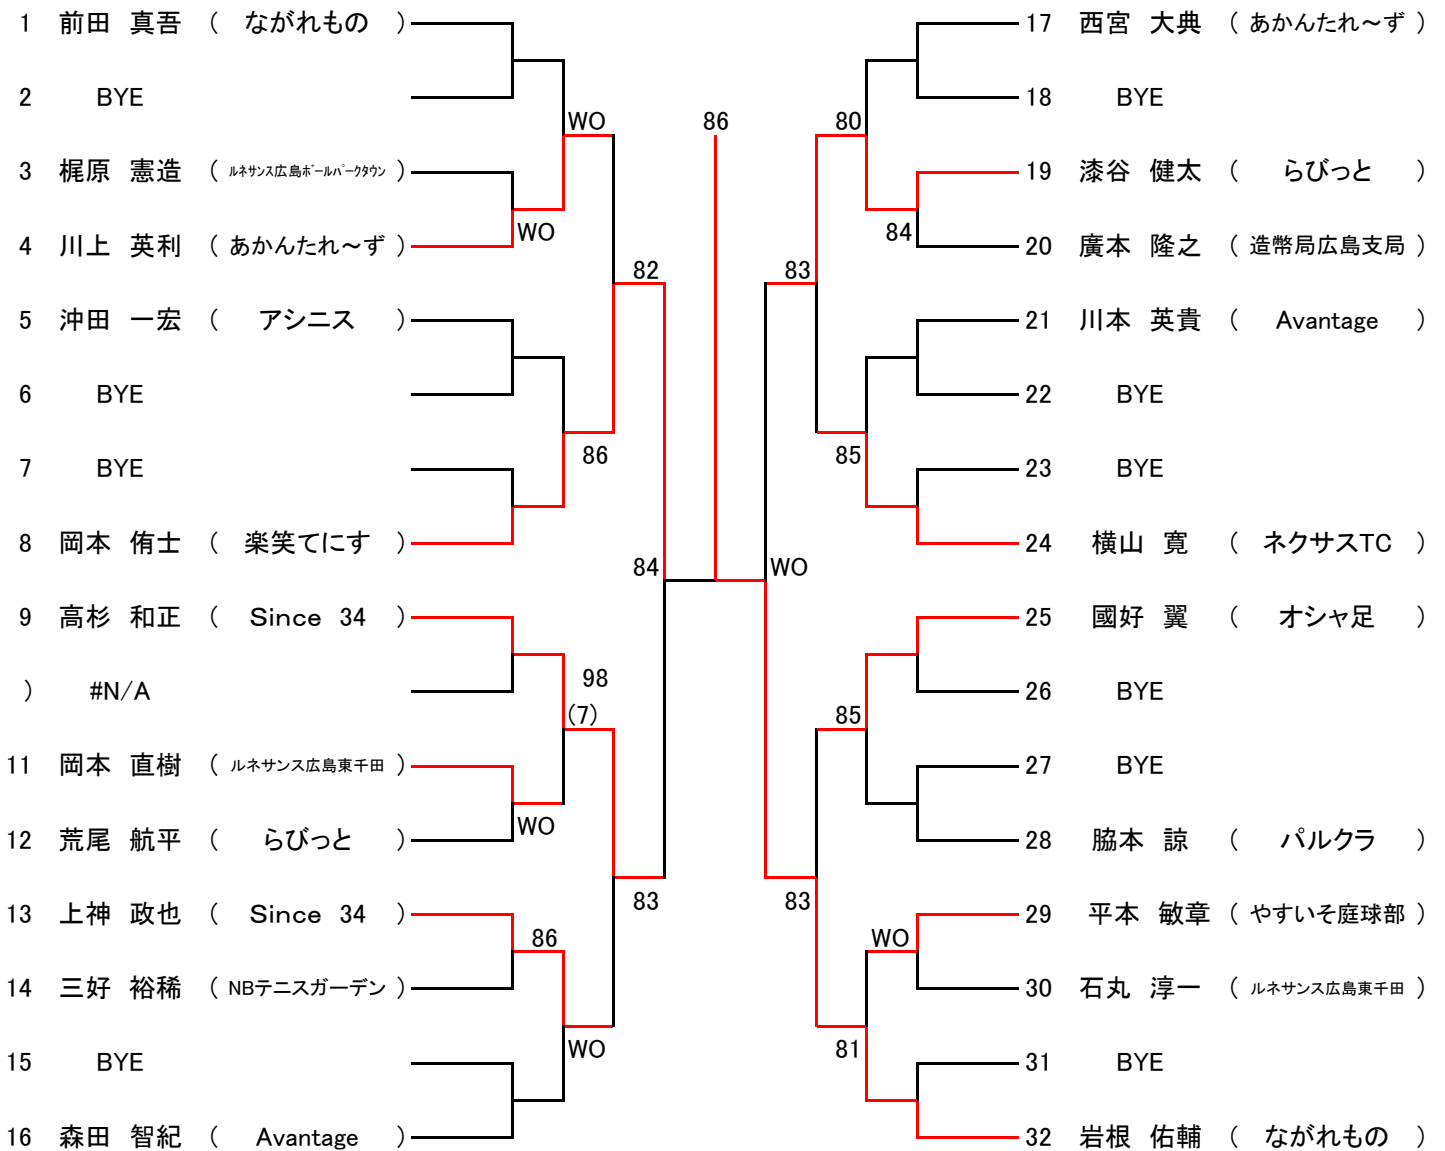

《男子》

《女子》

*シングルス

男女とも優勝, 準優勝は, 翌年より **A級登録** になります

第106回広島市春季B級シングルス選手権大会

【男子】 [Aブロック]

シード1前田 真吾 2.山本 輝 3.大西 勇人 4.三好 啓斗
5~8.福尾 奈央斗、染川 亘輝、日高 航洋、岩根 佑輔

第106回広島市春季B級シングルス選手権大会