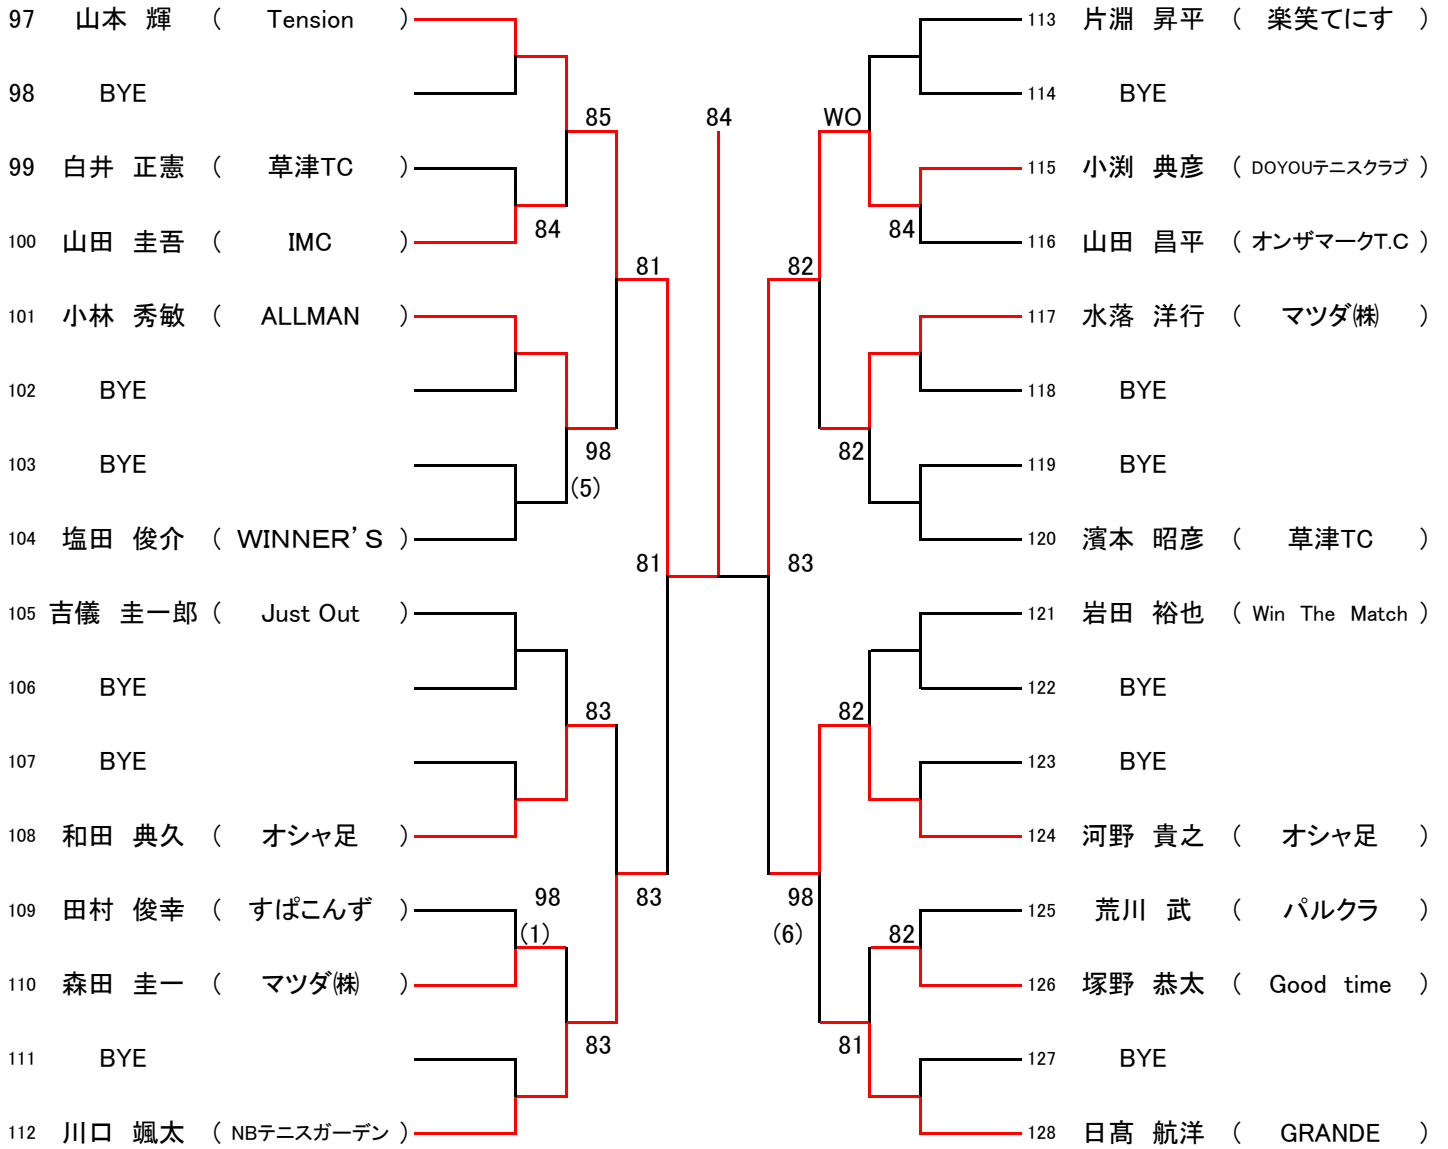

《男子》

《女子》

*シングルス

男女とも優勝, 準優勝は, 翌年より **A級登録** になります

第106回広島市春季B級シングルス選手権大会

【男子】 [Aブロック]

シード1前田 真吾 2.山本 輝 3.大西 勇人 4.三好 啓斗
5~8.福尾 奈央斗、染川 亘輝、日高 航洋、岩根 佑輔

第106回広島市春季B級シングルス選手権大会

【男子】 [Bブロック]

第106回広島市春季B級シングルス選手権大会

【男子】 [Cブロック]

第106回広島市春季B級シングルス選手権大会

【男子】 [Dブロック]

第106回広島市春季B級シングルス選手権大会

【女子】 [Aブロック]

シード1.高木 理恵 2.坂之上 舞 3.森川 多恵子 4.河合 陽子

第106回広島市春季B級シングルス選手権大会

【女子】 [Bブロック]