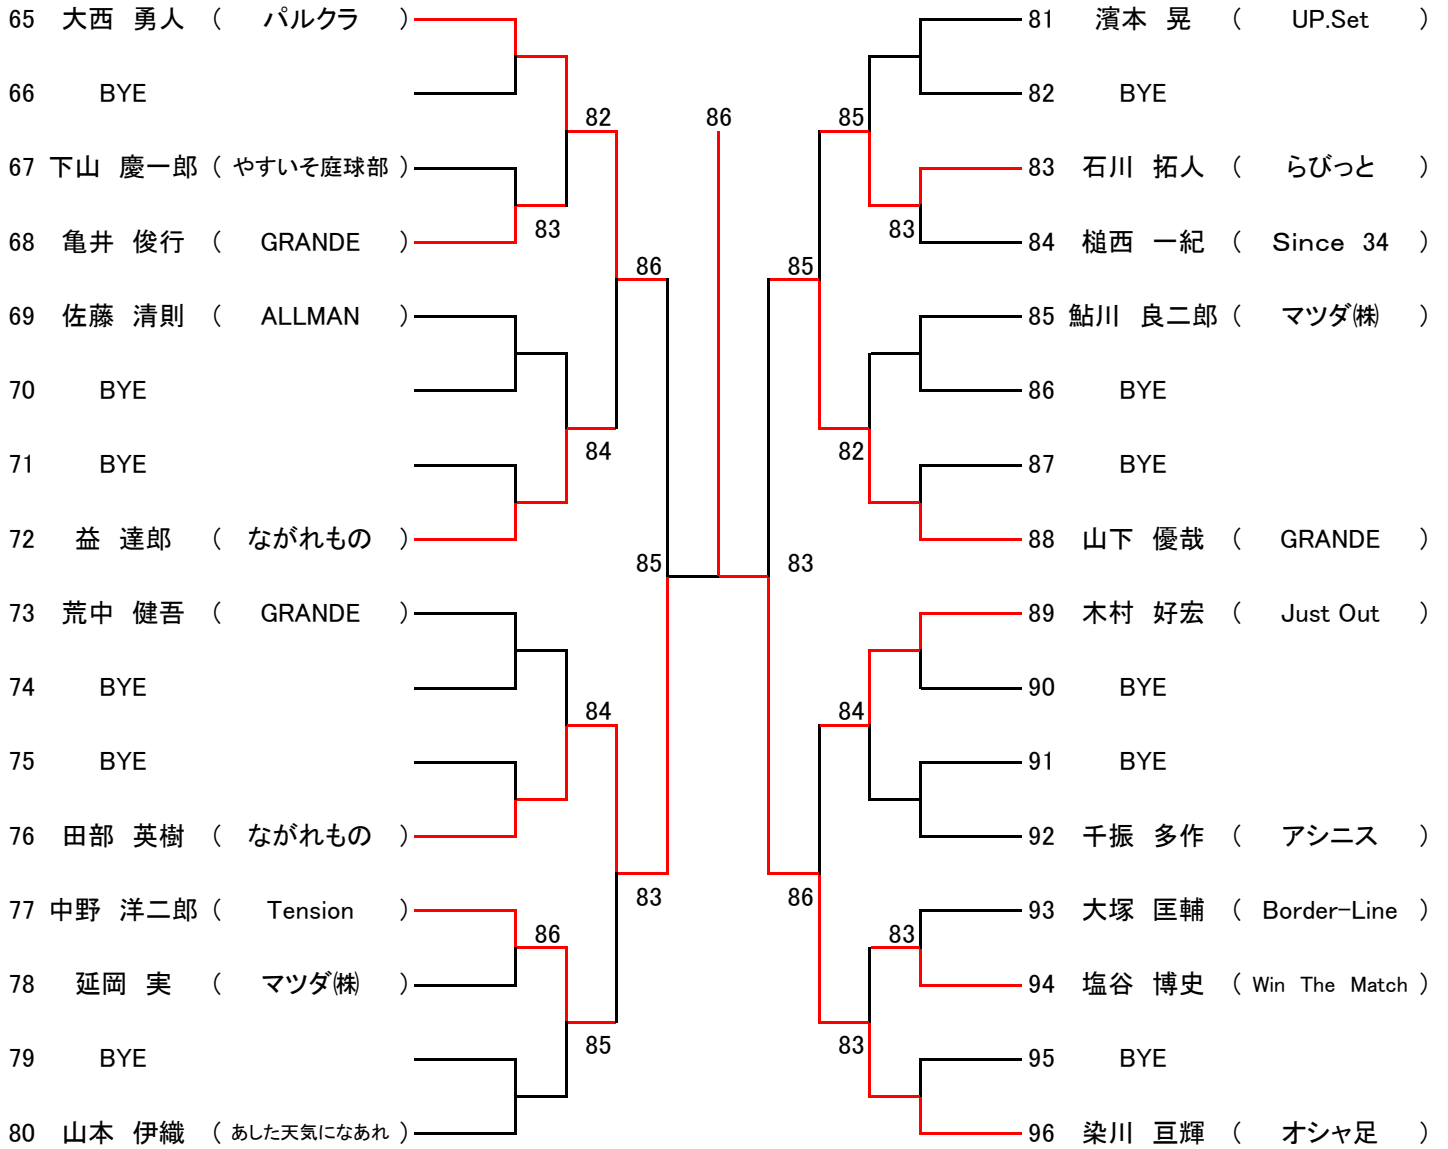

第106回広島市春季B級シングルス選手権大会

【男子】 [Cブロック]