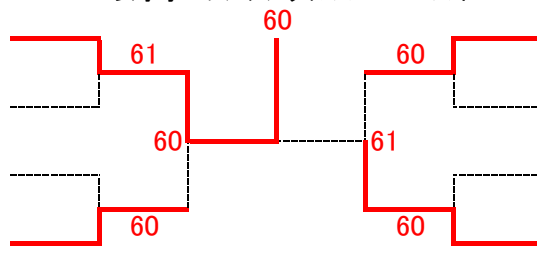

- 256. 中本 涼雅(Scratch)

女子オープンシングルス ベスト8

- 1. 前野 天寧(NPO廿日市スポーツクラブ)

- 17. 佐藤 彩夏(県立広島)

- 44. 田淵 花純(広島国泰寺)

- 64. 松永 夢芽(無名塾)

- 65. 安食 文美(PROGRESS)

- 88. 西本 陽香(安古市)