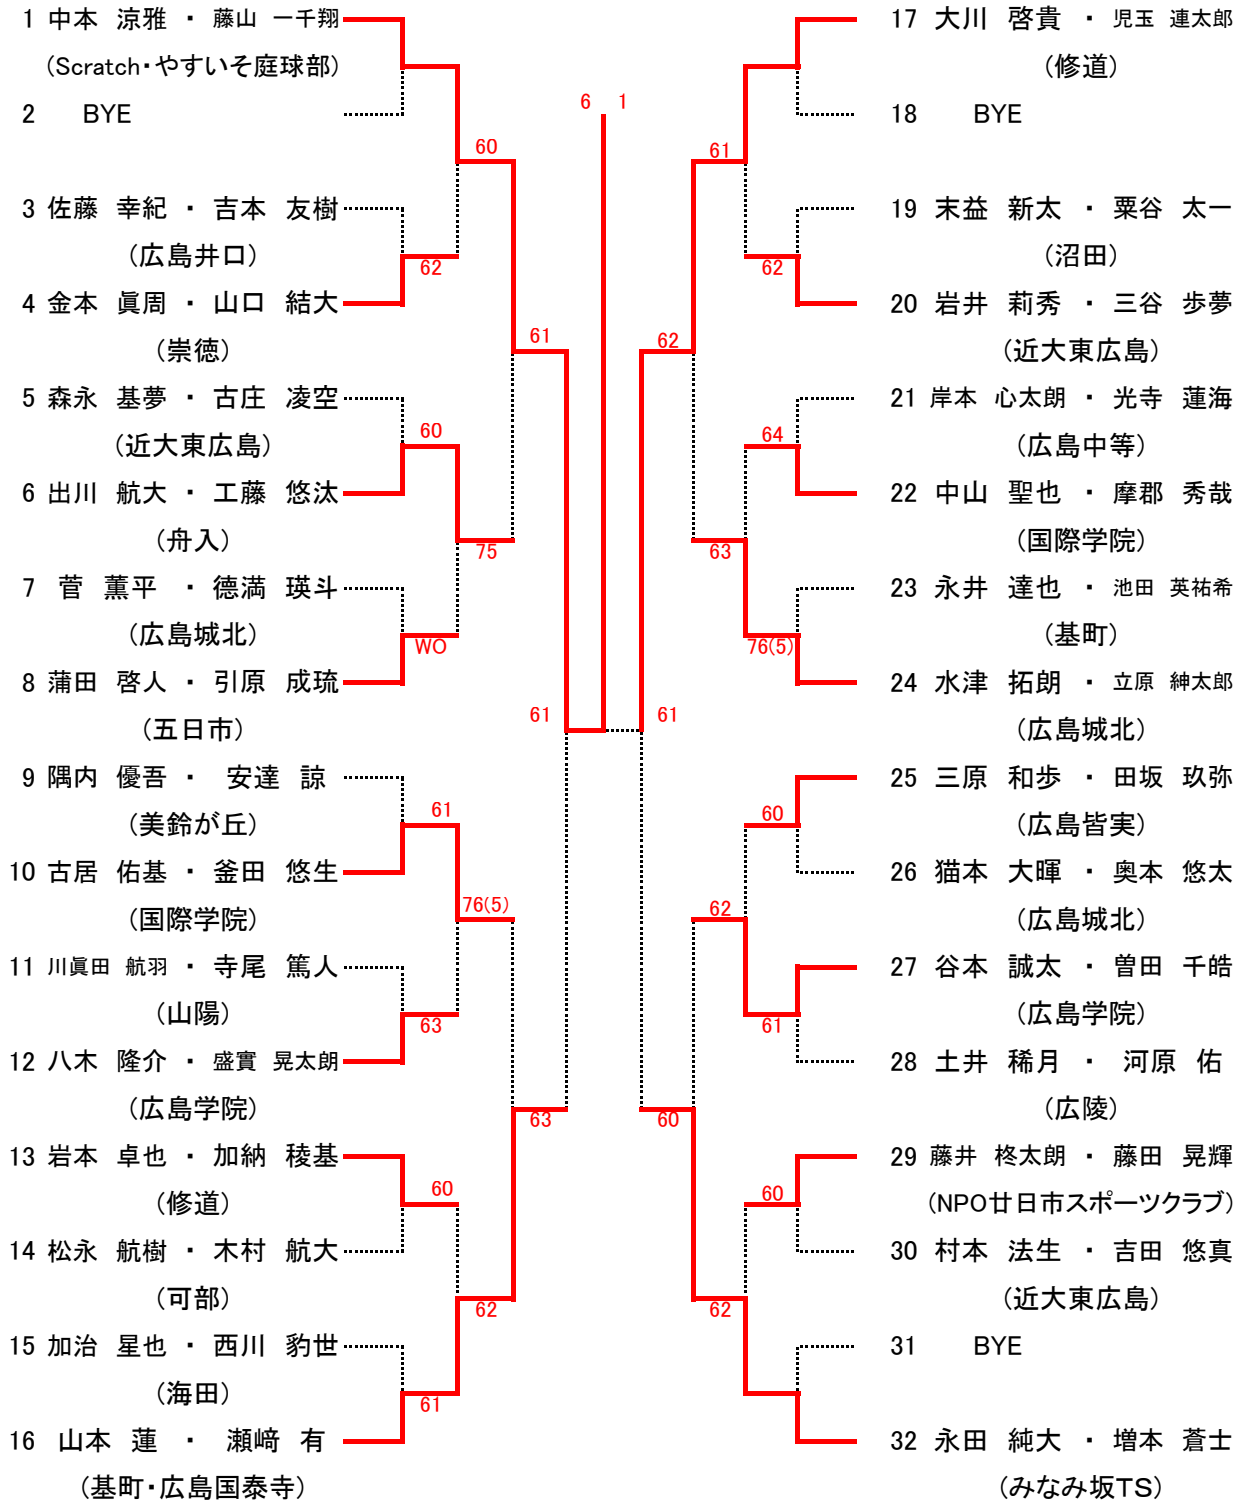

シード 1. 前野天寧 2. 河野光咲 3~4. 安食文美, 松永夢芽
5~8. 岩崎瑠音、吉中沙恵、田中萌菜、坂根結奈

第73回 広島市夏季高校生テニス選手権大会

女子オープンシングルス
【Bブロック】

65	安食 文美 (PROGRESS)			97	田中 萌菜 (安古市)
66	bye			98	bye
67	山下 紗弥 (山陽)			99	bye
68	入野 美莉 (安古市)	62		100	吉川 澪 (沼田)
69	中西 智春 (基町)			101	白根 実桜 (県立広島)
70	bye			102	bye
71	bye	60		103	bye
72	向井 彩倖 (広島井口)			104	福間 空乃 (広島皆実)
73	渡辺 咲羽 (広陵)		62	105	角田 紗希 (美鈴が丘)
74	bye			106	bye
75	bye	61		107	bye
76	津川 絢香 (市立商業)			108	越智 香里奈 (広陵)
77	益本 瑞希 (美鈴が丘)			109	古田 佑菜 (広島国泰寺)
78	bye			110	bye
79	bye	60		111	bye
80	小村 碧空 (沼田)			112	市川 愛 (山陽)
81	平岡 咲光 (瀬戸内)		60	113	原田 和奈 (市立商業)
82	bye			114	bye
83	bye	WO		115	bye
84	藤岡 羽乃 (広島皆実)			116	川野 倫世 (安古市)
85	永見 忍 (広陵)		63	117	崎山 謡 (基町)
86	bye			118	bye
87	bye	60		119	bye
88	西本 陽香 (安古市)			120	山田 佳歩 (広大附属)
89	東 さくら (広島国際学院)		63	121	住居 萌音 (広陵)
90	bye			122	bye
91	bye	62		123	bye
92	森内 湖音 (安古市)			124	田邊 稀來 (五日市)
93	上本 彩加 (県立広島)		63	125	諸野脇 彩羽 (広島井口)
94	bye			126	内田 彩葉 (広島国際学院)
95	bye	60		127	bye
96	吉中 沙恵 (舟入)			128	河野 光咲 (アキラITC)

第73回 広島市夏季高校生テニス選手権大会

男子ダブルス
【Aブロック】

seed 1.中本涼雅・藤山一千翔, 2.出垣 遼・山本悠平, 3~4.岡田 驍・瀧本 琉, 加藤匠真・石井一史
5~8.、酒井 元・藤川純大, 酒井唯至・品川達哉, 富永雅悠・児島健太, 永田純大・増本蒼士

第73回 広島市夏季高校生テニス選手権大会

男子ダブルス
【Bブロック】

第73回 広島市夏季高校生テニス選手権大会

男子ダブルス
【Cブロック】