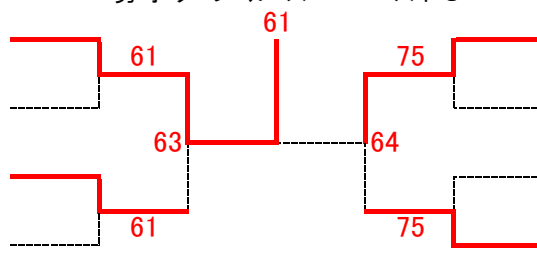

- 104. 福間 空乃(広島皆実)

- 128. 河野 光咲(アキラITC)

男子ダブルス ベスト8

- 1. 中本 涼雅・藤山 一千翔
(Scratch・やすいそ庭球部)

- 17. 大川 啓貴・児玉 連太郎
(修道)

- 33. 酒井 元・藤川 純大
(国際学院・廿日市)

- 56. 高谷 朔久・青谷 寛悟
(広島学院)

- 65. 岡田 駿・瀧本 琉
(広陵)