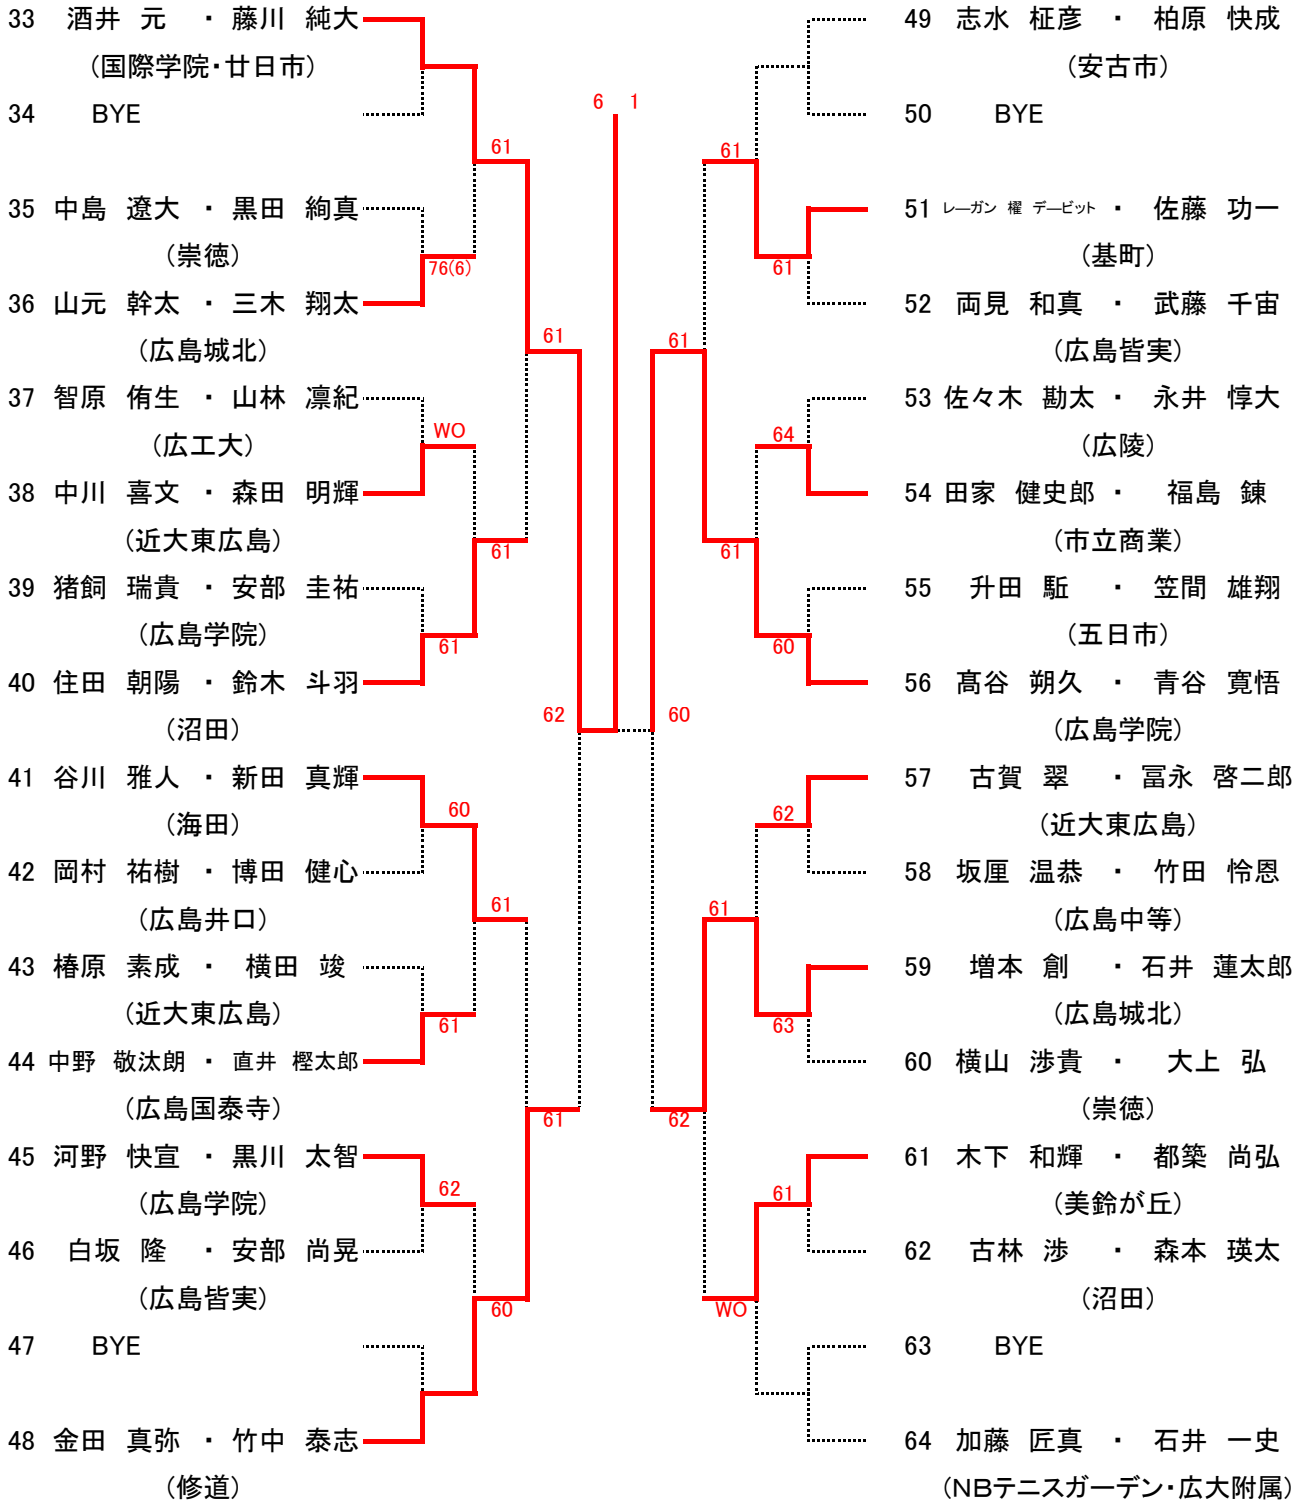

シード 1. 前野天寧 2. 河野光咲 3~4. 安食文美, 松永夢芽
5~8. 岩崎瑠音、吉中沙恵、田中萌菜、坂根結奈

第73回 広島市夏季高校生テニス選手権大会

女子オープンシングルス
【Bブロック】

65	安食 文美 (PROGRESS)			97	田中 萌菜 (安古市)
66	bye			98	bye
67	山下 紗弥 (山陽)			99	bye
68	入野 美莉 (安古市)	62		100	吉川 澪 (沼田)
69	中西 智春 (基町)			101	白根 実桜 (県立広島)
70	bye			102	bye
71	bye	60		103	bye
72	向井 彩倖 (広島井口)			104	福間 空乃 (広島皆実)
73	渡辺 咲羽 (広陵)		62	105	角田 紗希 (美鈴が丘)
74	bye			106	bye
75	bye	61		107	bye
76	津川 絢香 (市立商業)			108	越智 香里奈 (広陵)
77	益本 瑞希 (美鈴が丘)			109	古田 佑菜 (広島国泰寺)
78	bye			110	bye
79	bye	60		111	bye
80	小村 碧空 (沼田)			112	市川 愛 (山陽)
81	平岡 咲光 (瀬戸内)		60	113	原田 和奈 (市立商業)
82	bye			114	bye
83	bye	WO		115	bye
84	藤岡 羽乃 (広島皆実)			116	川野 倫世 (安古市)
85	永見 忍 (広陵)		63	117	崎山 謡 (基町)
86	bye			118	bye
87	bye	60		119	bye
88	西本 陽香 (安古市)			120	山田 佳歩 (広大附属)
89	東 さくら (広島国際学院)		63	121	住居 萌音 (広陵)
90	bye			122	bye
91	bye	62		123	bye
92	森内 湖音 (安古市)			124	田邊 稀來 (五日市)
93	上本 彩加 (県立広島)		63	125	諸野脇 彩羽 (広島井口)
94	bye			126	内田 彩葉 (広島国際学院)
95	bye	60		127	bye
96	吉中 沙恵 (舟入)			128	河野 光咲 (アキラITC)

第73回 広島市夏季高校生テニス選手権大会

男子ダブルス
【Aブロック】

seed 1.中本涼雅・藤山一千翔, 2.出垣 遼・山本悠平, 3~4.岡田 驍・瀧本 琉, 加藤匠真・石井一史
5~8.、酒井 元・藤川純大, 酒井唯至・品川達哉, 富永雅悠・児島健太, 永田純大・増本蒼士

第73回 広島市夏季高校生テニス選手権大会

男子ダブルス
【Bブロック】

第73回 広島市夏季高校生テニス選手権大会

男子ダブルス
【Cブロック】

第73回 広島市夏季高校生テニス選手権大会

男子ダブルス 【Dブロック】

第73回 広島市夏季高校生テニス選手権大会

女子ダブルス
【Aブロック】

seed 1.吉田瑞穂・河野光咲、2.堀江音穂・細川瑠那、3~4.田淵花純・松崎有加、松永夢芽・安食文美

第73回 広島市夏季高校生テニス選手権大会

女子ダブルス
【Bブロック】

第75回 広島地区1年生大会