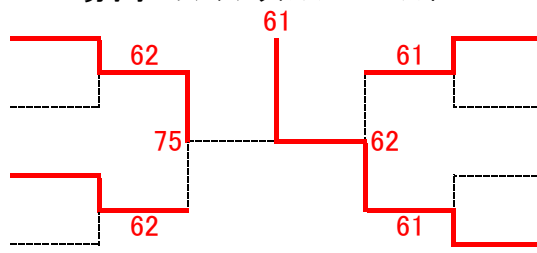

第73回 広島市夏季高校生テニス選手権大会 (第75回広島地区1年生大会)

男子オープンシングルス ベスト8

1. 徳永 恢良(やすいそ庭球部)

---

64. 山田 悠平(修道)

---

65. 酒井 唯至(広島学院)

---

97. 川登 陽凧(広島国際学院)

---

129. 藤山 一千翔(やすいそ庭球部)

---

192. 酒井 元(広島国際学院)

---

193. 岡田 駿(広陵)

---

256. 中本 涼雅(Scratch)