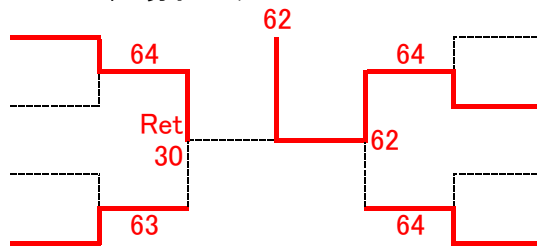

1年生男子シングルス ベスト8

1. 沖本 太我(Scratch)

---

64. 高谷 朔久(広島学院)

---

65. 青谷 寛悟(広島学院)

---

128. 加藤 匠真(NBテニスガーデン)

---

129. 山本 蓮(基町)

---

192. 竹中 泰志(修道)

---

205. 八木 隆介(広島学院)

---

256. 品川 達哉(広島学院)