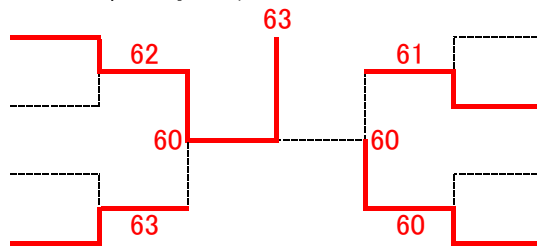

- 33. 尾崎 寛子(Tension)

- 64. 堀江 音穂(NBテニスガーデン)

- 69. 野口 晶(広島中等)

- 96. 松崎 有加(広島国泰寺)

- 104. 吉山 紗彩(広島国際学院)

- 128. 細川 瑠那(Tension)

第73回 広島市夏季高校生テニス選手権大会

男子オープンシングルス
【Aブロック】