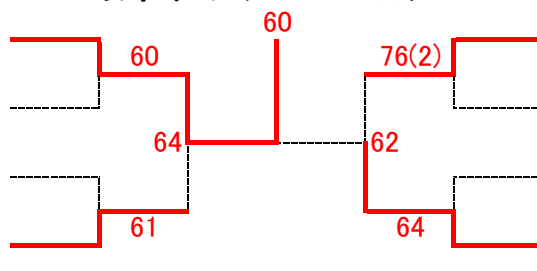

- 96. 酒井 唯至・品川 達哉
(広島学院)

- 97. 富永 雅悠・児島 健太
(安古市)

- 128. 出垣 遼・山田 悠平
(修道)

女子ダブルス ベスト8

- 1. 吉田 瑞穂・河野 光咲
(Scratch・アキラTC)

- 13. 岡田 咲花・古城 芽生
(安古市)

- 17. 小村 碧空・堀 志帆
(沼田)

- 32. 松永 夢芽・安食 文美
(無名塾・PROGRESS)