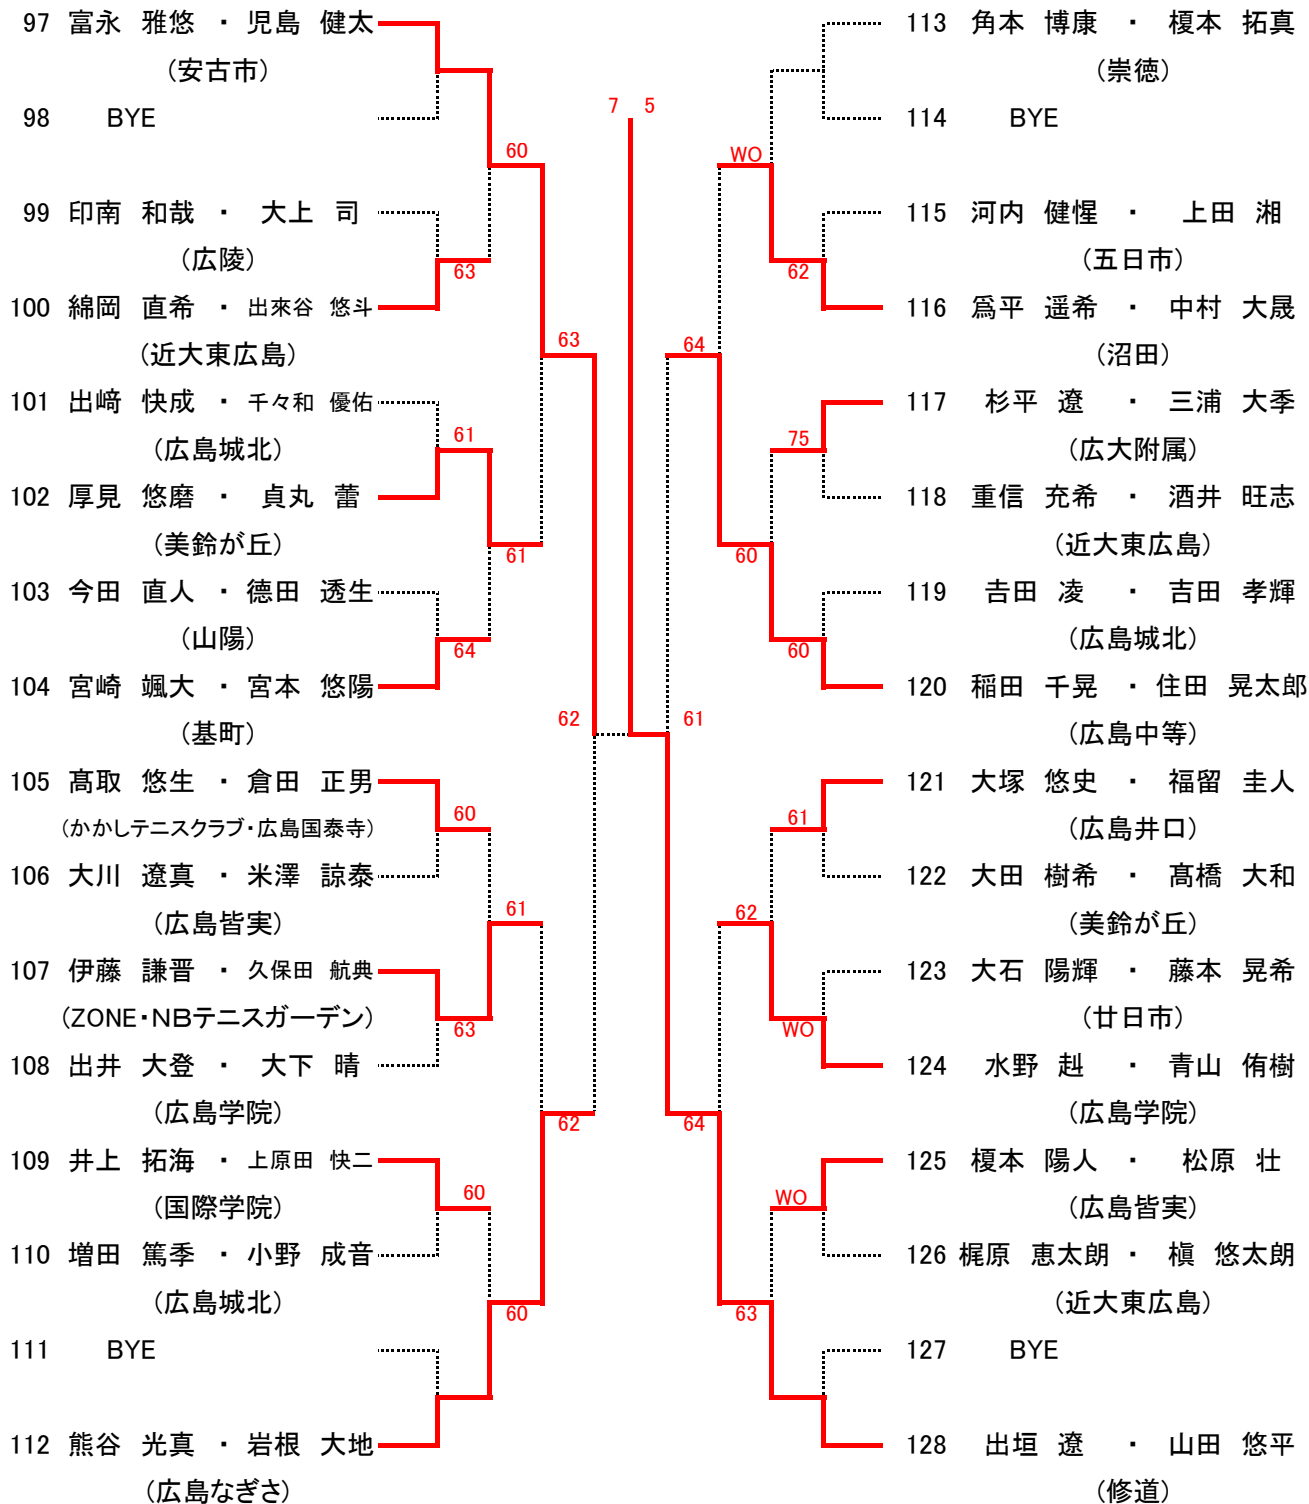

シード 1. 前野天寧 2. 河野光咲 3~4. 安食文美, 松永夢芽
5~8. 岩崎瑠音、吉中沙恵、田中萌菜、坂根結奈

第73回 広島市夏季高校生テニス選手権大会

女子オープンシングルス
【Bブロック】

65	安食 文美 (PROGRESS)			97	田中 萌菜 (安古市)
66	bye			98	bye
67	山下 紗弥 (山陽)			99	bye
68	入野 美莉 (安古市)	62		100	吉川 澪 (沼田)
69	中西 智春 (基町)			101	白根 実桜 (県立広島)
70	bye			102	bye
71	bye	60		103	bye
72	向井 彩倖 (広島井口)			104	福間 空乃 (広島皆実)
73	渡辺 咲羽 (広陵)		62	105	角田 紗希 (美鈴が丘)
74	bye			106	bye
75	bye	61		107	bye
76	津川 絢香 (市立商業)			108	越智 香里奈 (広陵)
77	益本 瑞希 (美鈴が丘)			109	古田 佑菜 (広島国泰寺)
78	bye			110	bye
79	bye	60		111	bye
80	小村 碧空 (沼田)			112	市川 愛 (山陽)
81	平岡 咲光 (瀬戸内)		60	113	原田 和奈 (市立商業)
82	bye			114	bye
83	bye	WO		115	bye
84	藤岡 羽乃 (広島皆実)			116	川野 倫世 (安古市)
85	永見 忍 (広陵)		63	117	崎山 謡 (基町)
86	bye			118	bye
87	bye	60		119	bye
88	西本 陽香 (安古市)			120	山田 佳歩 (広大附属)
89	東 さくら (広島国際学院)		63	121	住居 萌音 (広陵)
90	bye			122	bye
91	bye	62		123	bye
92	森内 湖音 (安古市)			124	田邊 稀來 (五日市)
93	上本 彩加 (県立広島)		63	125	諸野脇 彩羽 (広島井口)
94	bye			126	内田 彩葉 (広島国際学院)
95	bye	60		127	bye
96	吉中 沙恵 (舟入)			128	河野 光咲 (アキラITC)

第73回 広島市夏季高校生テニス選手権大会

男子ダブルス
【Aブロック】

seed 1.中本涼雅・藤山一千翔, 2.出垣 遼・山本悠平, 3~4.岡田 驍・瀧本 琉, 加藤匠真・石井一史
5~8.、酒井 元・藤川純大, 酒井唯至・品川達哉, 富永雅悠・児島健太, 永田純大・増本蒼士

第73回 広島市夏季高校生テニス選手権大会

男子ダブルス
【Bブロック】

第73回 広島市夏季高校生テニス選手権大会

男子ダブルス
【Cブロック】

第73回 広島市夏季高校生テニス選手権大会

男子ダブルス 【Dブロック】

第73回 広島市夏季高校生テニス選手権大会

女子ダブルス
【Aブロック】

seed 1.吉田瑞穂・河野光咲、2.堀江音穂・細川瑠那、3~4.田淵花純・松崎有加、松永夢芽・安食文美

第73回 広島市夏季高校生テニス選手権大会

女子ダブルス
【Bブロック】

第75回 広島地区1年生大会