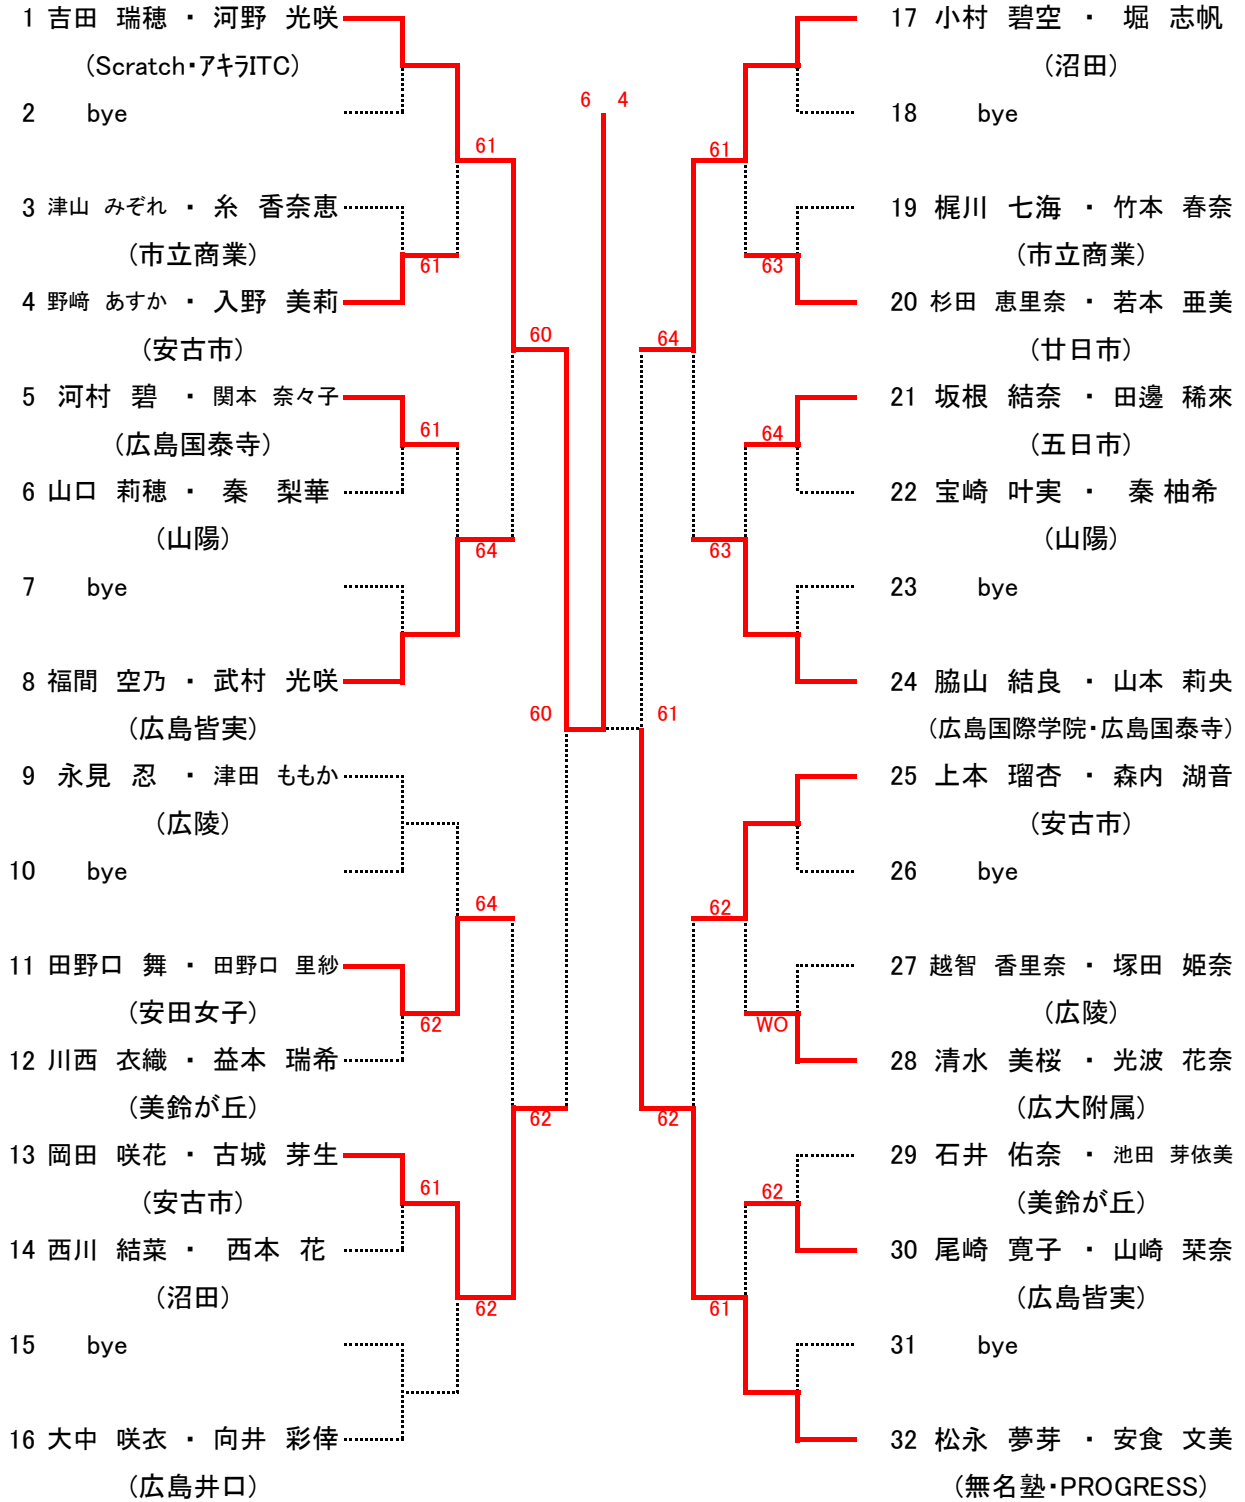

シード 1. 前野天寧 2. 河野光咲 3~4. 安食文美, 松永夢芽
5~8. 岩崎瑠音、吉中沙恵、田中萌菜、坂根結奈

第73回 広島市夏季高校生テニス選手権大会

女子オープンシングルス
【Bブロック】

65	安食 文美 (PROGRESS)			97	田中 萌菜 (安古市)
66	bye			98	bye
67	山下 紗弥 (山陽)			99	bye
68	入野 美莉 (安古市)	62		100	吉川 澪 (沼田)
69	中西 智春 (基町)			101	白根 実桜 (県立広島)
70	bye			102	bye
71	bye	60		103	bye
72	向井 彩倖 (広島井口)			104	福間 空乃 (広島皆実)
73	渡辺 咲羽 (広陵)		62	105	角田 紗希 (美鈴が丘)
74	bye			106	bye
75	bye	61		107	bye
76	津川 絢香 (市立商業)			108	越智 香里奈 (広陵)
77	益本 瑞希 (美鈴が丘)			109	古田 佑菜 (広島国泰寺)
78	bye			110	bye
79	bye	60		111	bye
80	小村 碧空 (沼田)			112	市川 愛 (山陽)
81	平岡 咲光 (瀬戸内)		60	113	原田 和奈 (市立商業)
82	bye			114	bye
83	bye	WO		115	bye
84	藤岡 羽乃 (広島皆実)			116	川野 倫世 (安古市)
85	永見 忍 (広陵)		63	117	崎山 謡 (基町)
86	bye			118	bye
87	bye	60		119	bye
88	西本 陽香 (安古市)			120	山田 佳歩 (広大附属)
89	東 さくら (広島国際学院)		63	121	住居 萌音 (広陵)
90	bye			122	bye
91	bye	62		123	bye
92	森内 湖音 (安古市)			124	田邊 稀來 (五日市)
93	上本 彩加 (県立広島)		63	125	諸野脇 彩羽 (広島井口)
94	bye			126	内田 彩葉 (広島国際学院)
95	bye	60		127	bye
96	吉中 沙恵 (舟入)			128	河野 光咲 (アキラITC)

第73回 広島市夏季高校生テニス選手権大会

男子ダブルス
【Aブロック】

seed 1.中本涼雅・藤山一千翔, 2.出垣 遼・山本悠平, 3~4.岡田 驍・瀧本 琉, 加藤匠真・石井一史
5~8.、酒井 元・藤川純大, 酒井唯至・品川達哉, 富永雅悠・児島健太, 永田純大・増本蒼士

第73回 広島市夏季高校生テニス選手権大会

男子ダブルス
【Bブロック】

第73回 広島市夏季高校生テニス選手権大会

男子ダブルス
【Cブロック】

第73回 広島市夏季高校生テニス選手権大会

男子ダブルス 【Dブロック】

第73回 広島市夏季高校生テニス選手権大会

女子ダブルス
【Aブロック】

seed 1.吉田瑞穂・河野光咲、2.堀江音穂・細川瑠那、3~4.田淵花純・松崎有加、松永夢芽・安食文美

第73回 広島市夏季高校生テニス選手権大会

女子ダブルス
【Bブロック】

第75回 広島地区1年生大会