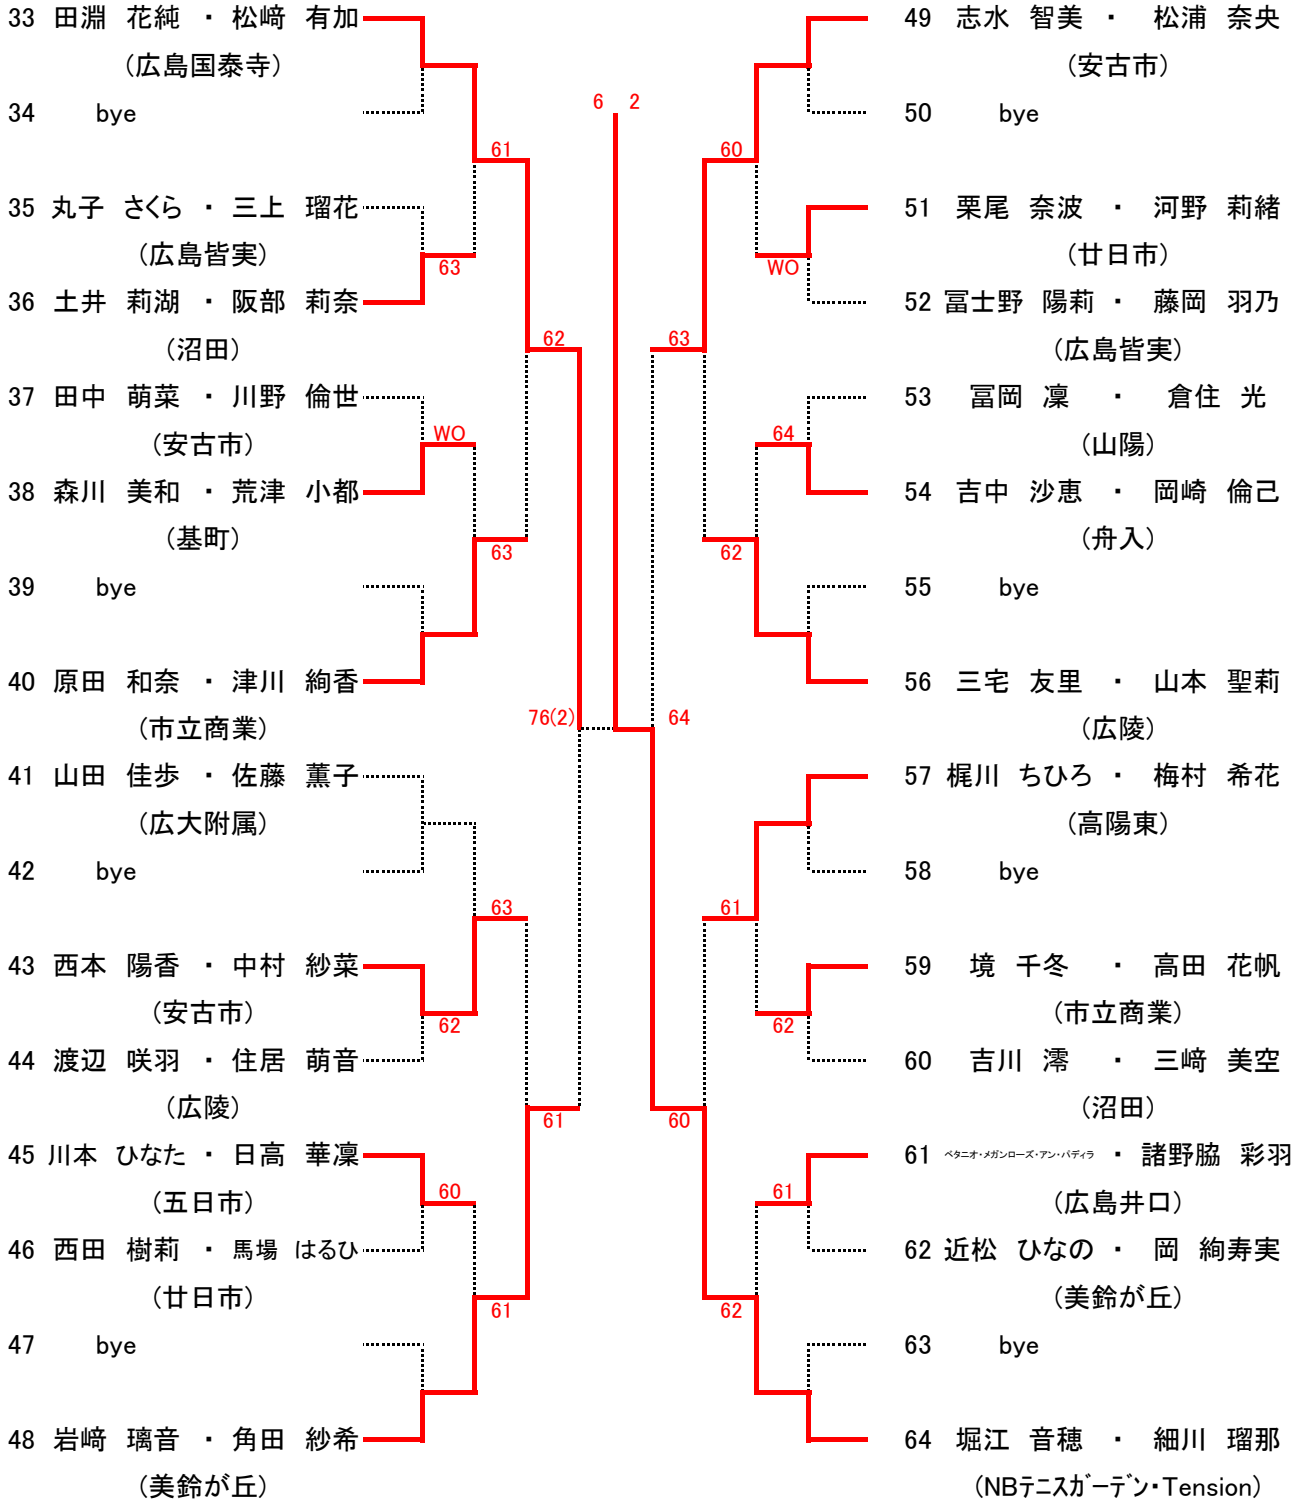

第73回 広島市夏季高校生テニス選手権大会

男子ダブルス
【Aブロック】

seed 1.中本涼雅・藤山一千翔, 2.出垣 遼・山本悠平, 3~4.岡田 驍・瀧本 琉, 加藤匠真・石井一史
5~8.、酒井 元・藤川純大, 酒井唯至・品川達哉, 富永雅悠・児島健太, 永田純大・増本蒼士

第73回 広島市夏季高校生テニス選手権大会

男子ダブルス
【Bブロック】

第73回 広島市夏季高校生テニス選手権大会

男子ダブルス
【Cブロック】

第73回 広島市夏季高校生テニス選手権大会

男子ダブルス 【Dブロック】

第73回 広島市夏季高校生テニス選手権大会

女子ダブルス
【Aブロック】

seed 1.吉田瑞穂・河野光咲、2.堀江音穂・細川瑠那、3~4.田淵花純・松崎有加、松永夢芽・安食文美

第73回 広島市夏季高校生テニス選手権大会

女子ダブルス
【Bブロック】

第75回 広島地区1年生大会