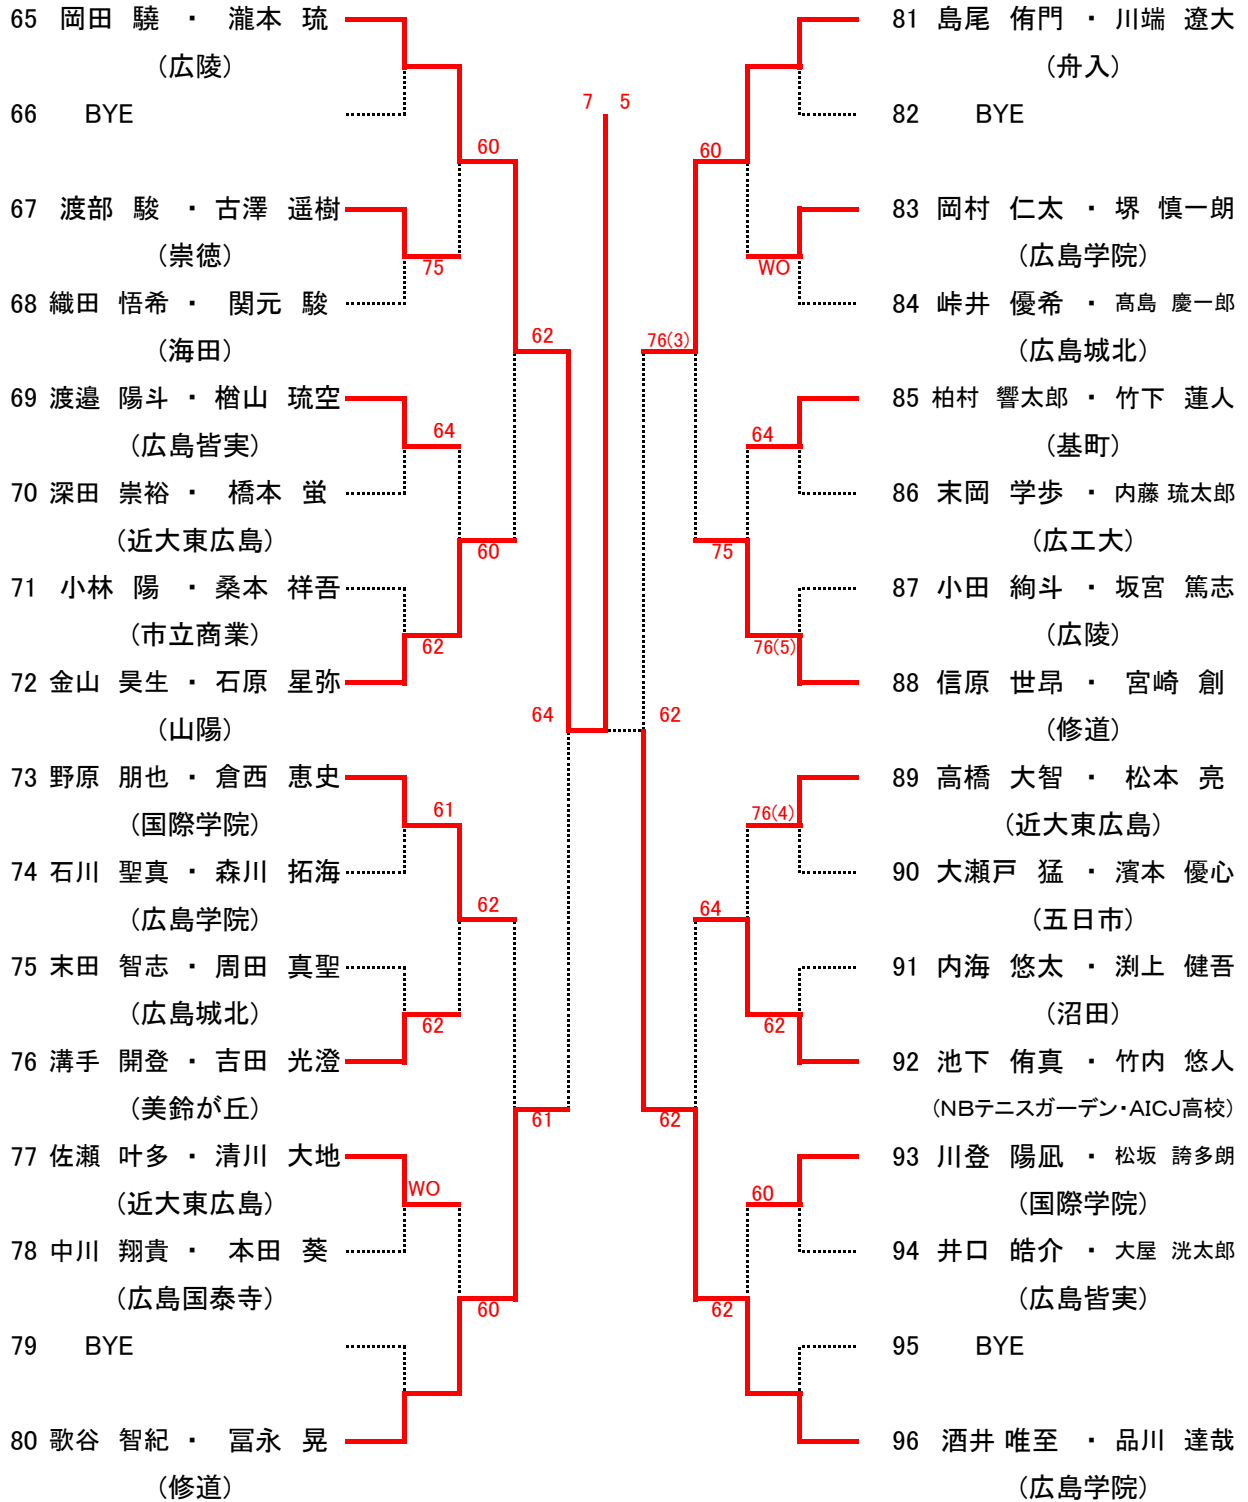

シード 1. 前野天寧 2. 河野光咲 3~4. 安食文美, 松永夢芽
5~8. 岩崎瑠音、吉中沙恵、田中萌菜、坂根結奈

第73回 広島市夏季高校生テニス選手権大会

女子オープンシングルス
【Bブロック】

65	安食 文美 (PROGRESS)			97	田中 萌菜 (安古市)
66	bye			98	bye
67	山下 紗弥 (山陽)			99	bye
68	入野 美莉 (安古市)	62		100	吉川 澪 (沼田)
69	中西 智春 (基町)			101	白根 実桜 (県立広島)
70	bye			102	bye
71	bye	60		103	bye
72	向井 彩倖 (広島井口)			104	福間 空乃 (広島皆実)
73	渡辺 咲羽 (広陵)		62	105	角田 紗希 (美鈴が丘)
74	bye			106	bye
75	bye	61		107	bye
76	津川 絢香 (市立商業)			108	越智 香里奈 (広陵)
77	益本 瑞希 (美鈴が丘)			109	古田 佑菜 (広島国泰寺)
78	bye			110	bye
79	bye	60		111	bye
80	小村 碧空 (沼田)			112	市川 愛 (山陽)
81	平岡 咲光 (瀬戸内)		60	113	原田 和奈 (市立商業)
82	bye			114	bye
83	bye	WO		115	bye
84	藤岡 羽乃 (広島皆実)			116	川野 倫世 (安古市)
85	永見 忍 (広陵)		63	117	崎山 謡 (基町)
86	bye			118	bye
87	bye	60		119	bye
88	西本 陽香 (安古市)			120	山田 佳歩 (広大附属)
89	東 さくら (広島国際学院)		63	121	住居 萌音 (広陵)
90	bye			122	bye
91	bye	62		123	bye
92	森内 湖音 (安古市)			124	田邊 稀來 (五日市)
93	上本 彩加 (県立広島)		63	125	諸野脇 彩羽 (広島井口)
94	bye			126	内田 彩葉 (広島国際学院)
95	bye	60		127	bye
96	吉中 沙恵 (舟入)			128	河野 光咲 (アキラITC)

第73回 広島市夏季高校生テニス選手権大会

男子ダブルス
【Aブロック】

seed 1.中本涼雅・藤山一千翔, 2.出垣 遼・山本悠平, 3~4.岡田 驍・瀧本 琉, 加藤匠真・石井一史
5~8.、酒井 元・藤川純大, 酒井唯至・品川達哉, 富永雅悠・児島健太, 永田純大・増本蒼士

第73回 広島市夏季高校生テニス選手権大会

男子ダブルス
【Bブロック】

第73回 広島市夏季高校生テニス選手権大会

男子ダブルス
【Cブロック】

第73回 広島市夏季高校生テニス選手権大会

男子ダブルス 【Dブロック】

第73回 広島市夏季高校生テニス選手権大会

女子ダブルス
【Aブロック】

seed 1.吉田瑞穂・河野光咲、2.堀江音穂・細川瑠那、3~4.田淵花純・松崎有加、松永夢芽・安食文美

第73回 広島市夏季高校生テニス選手権大会

女子ダブルス
【Bブロック】

第75回 広島地区1年生大会