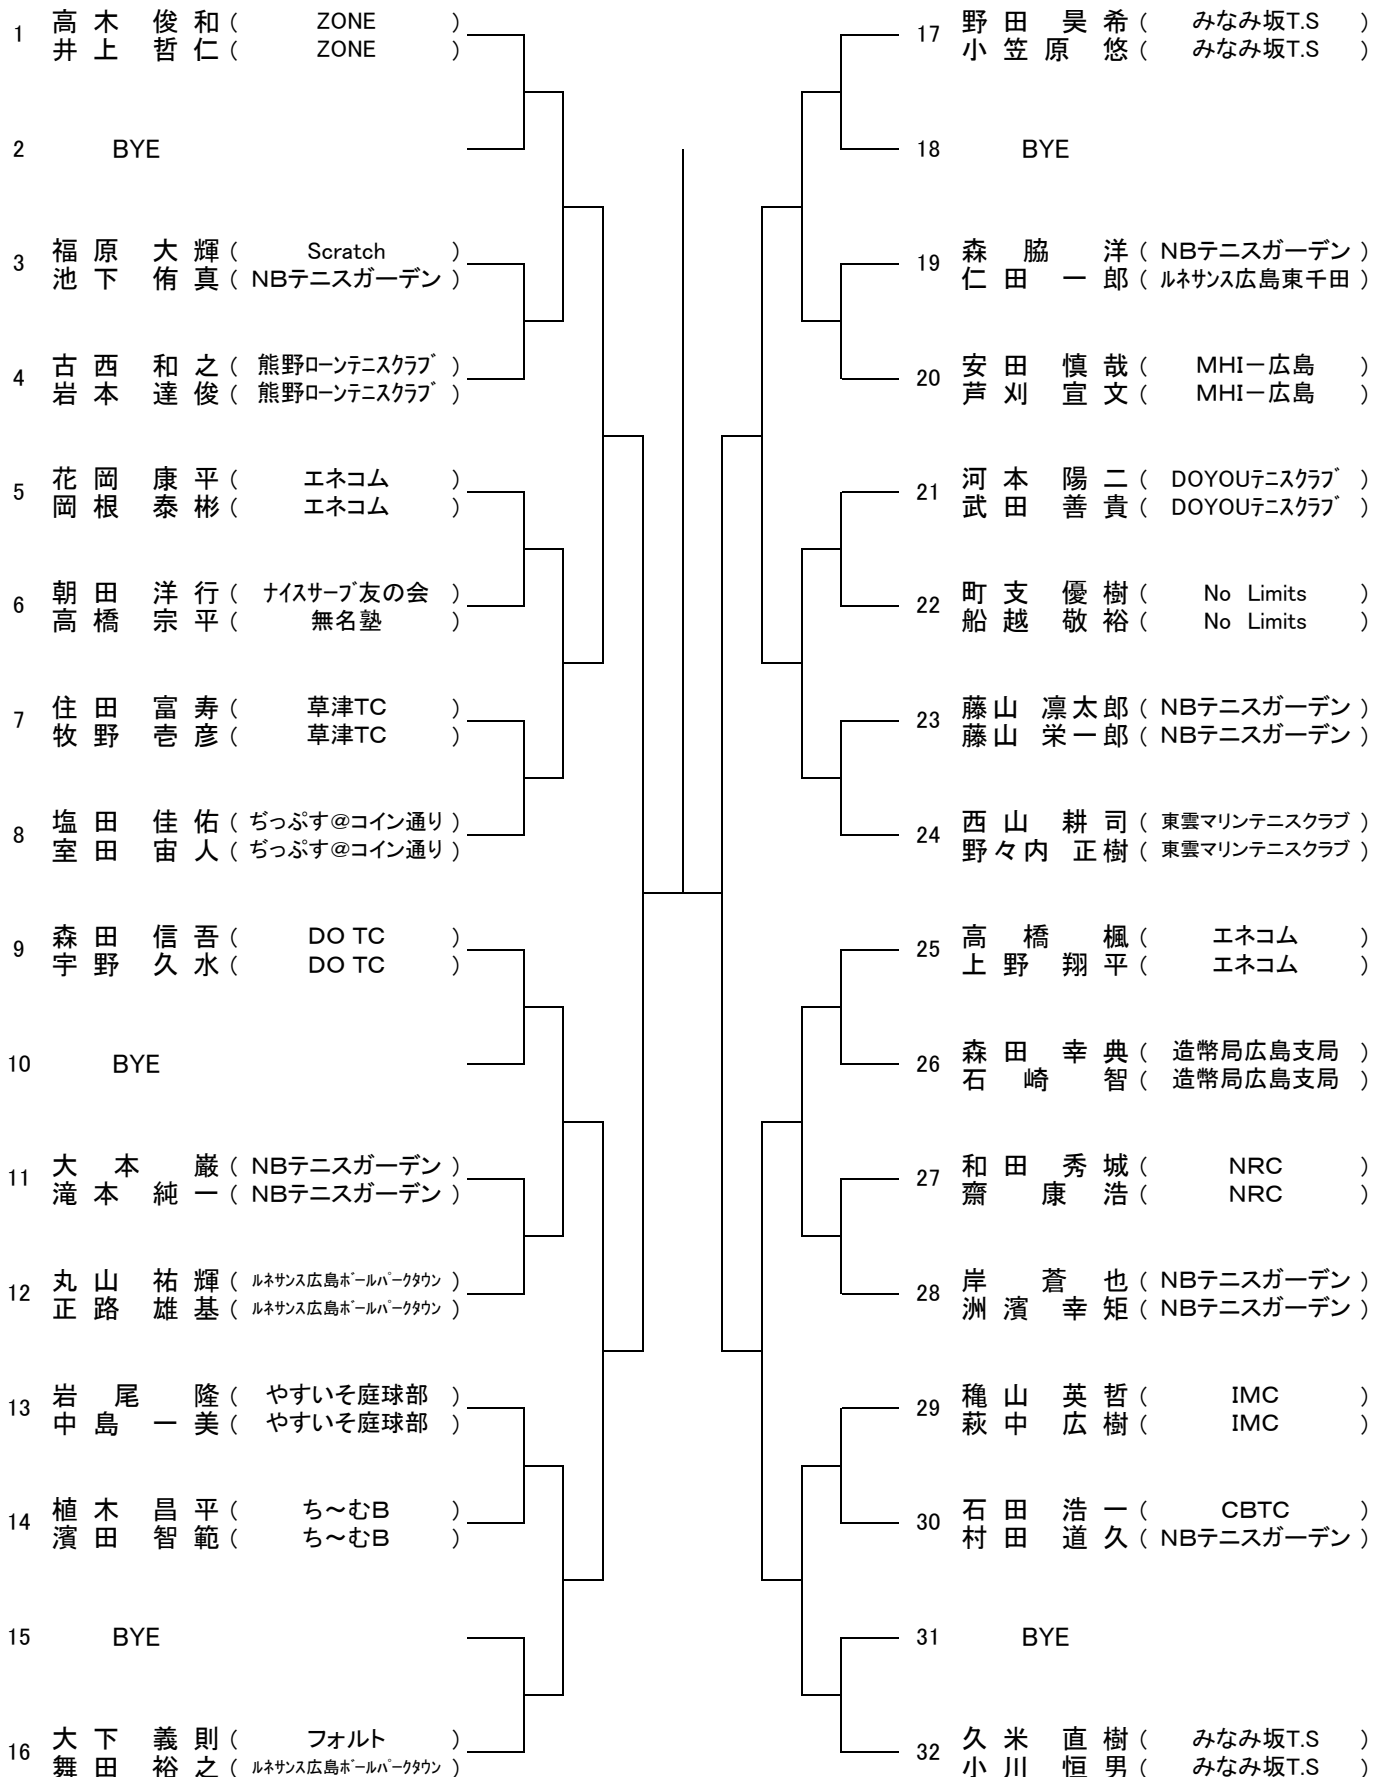

【大会日程】

	8月31日	9月1日	9月7日	9月8日
男子	広域公園 1.2R～	広域公園 残り試合	広域公園 残り試合	広域公園 残り試合
女子	瀬野川公園 1R～	下河内庭球場 残り試合	広域公園 残り試合	広域公園 残り試合

【大会注意事項】

- 試合方式 トーナメント方式
すべての試合を8ゲームプロセット(8-8後タイブレイク)セミアドバンテージ方式で行います。
『JTAルール』『JTAトーナメント競技規則』に基づいて行います。
ただし、天候、その他運営上の理由によりレフェリー判断で変更して行う場合があります。
- 受付 試合予定時刻の20分前までに試合のできる服装で受付を済ませて下さい。
出席を届けた後は、いつでもコートに入れるようにして下さい。
試合予定時刻になっても受付が済んでいない選手は、棄権とみなす場合があります。
- ウォームアップ サービス4本のみ。
- 審判 全試合をセルフジャッジとします。
- 服装 『JTAトーナメント競技規則』服装規定を準用します。
休憩の際、日傘の使用を認めます。インプレイ中邪魔にならない場所に片付けてください。
- 使用球 ダンロップFORT
- 雨天等の間合わせ
コート集合を原則とします。
次の日程・試合開始予定時刻・集合場所は、現地でレフェリーの指示に従って下さい。
雨が降っても待機して始めることがありますので、注意して下さい。
- 警報発令時 **HPインフォメーション『警報発令時の対応について』に従って下さい。**
- ONE MORE MATCHIについて
秋季ダブルス選手権大会大会において、天候状況が良くコートに余裕がある大会に限り、
初戦敗退者が対象の交流試合を行います。試合方法等については当日レフェリーから発表されます。
着換えなどの準備をし、奮ってご参加ください。

8月31日(土)

Time	広域公園	Time	瀬野川運動公園庭球場
9:00	男子ABブロック 1R	9:30	女子 1R
10:00	男子ABブロック 2R		

9月1日(日)

Time	広域公園	Time	下河内庭球場
9:00	残り試合	10:20	残り試合

9月7日(土)

Time	広域公園
9:00	残り試合

9月8日(日)

Time	広域公園
9:00	残り試合

D級 大会結果(ベスト8より)

《男子》

《女子》

*ダブルス

男子エントリー数：今大会48以上96未満につき、Best4 は翌年より **C級登録** になります

女子エントリー数：今大会48未満につき、Best2 は翌年より **C級登録** になります

第80回広島市秋季D級ダブルス選手権大会

【男子】
[Aブロック]

シード: 1. 高木・井上 2. 大峰・西野 3. 加藤・池田 4. 久米・小川
5. 野田・小笠原 6. 今岡・一本松 7. 仲井・田尾 8. 大下・舞田

第80回広島市秋季D級ダブルス選手権大会

【男子】
[Bブロック]

第80回広島市秋季D級ダブルス選手権大会

【女子】

シード: 1. 阪田・中尾 2. 奥川・鳥井 3. 細川・長谷川 4. 田中・矢野