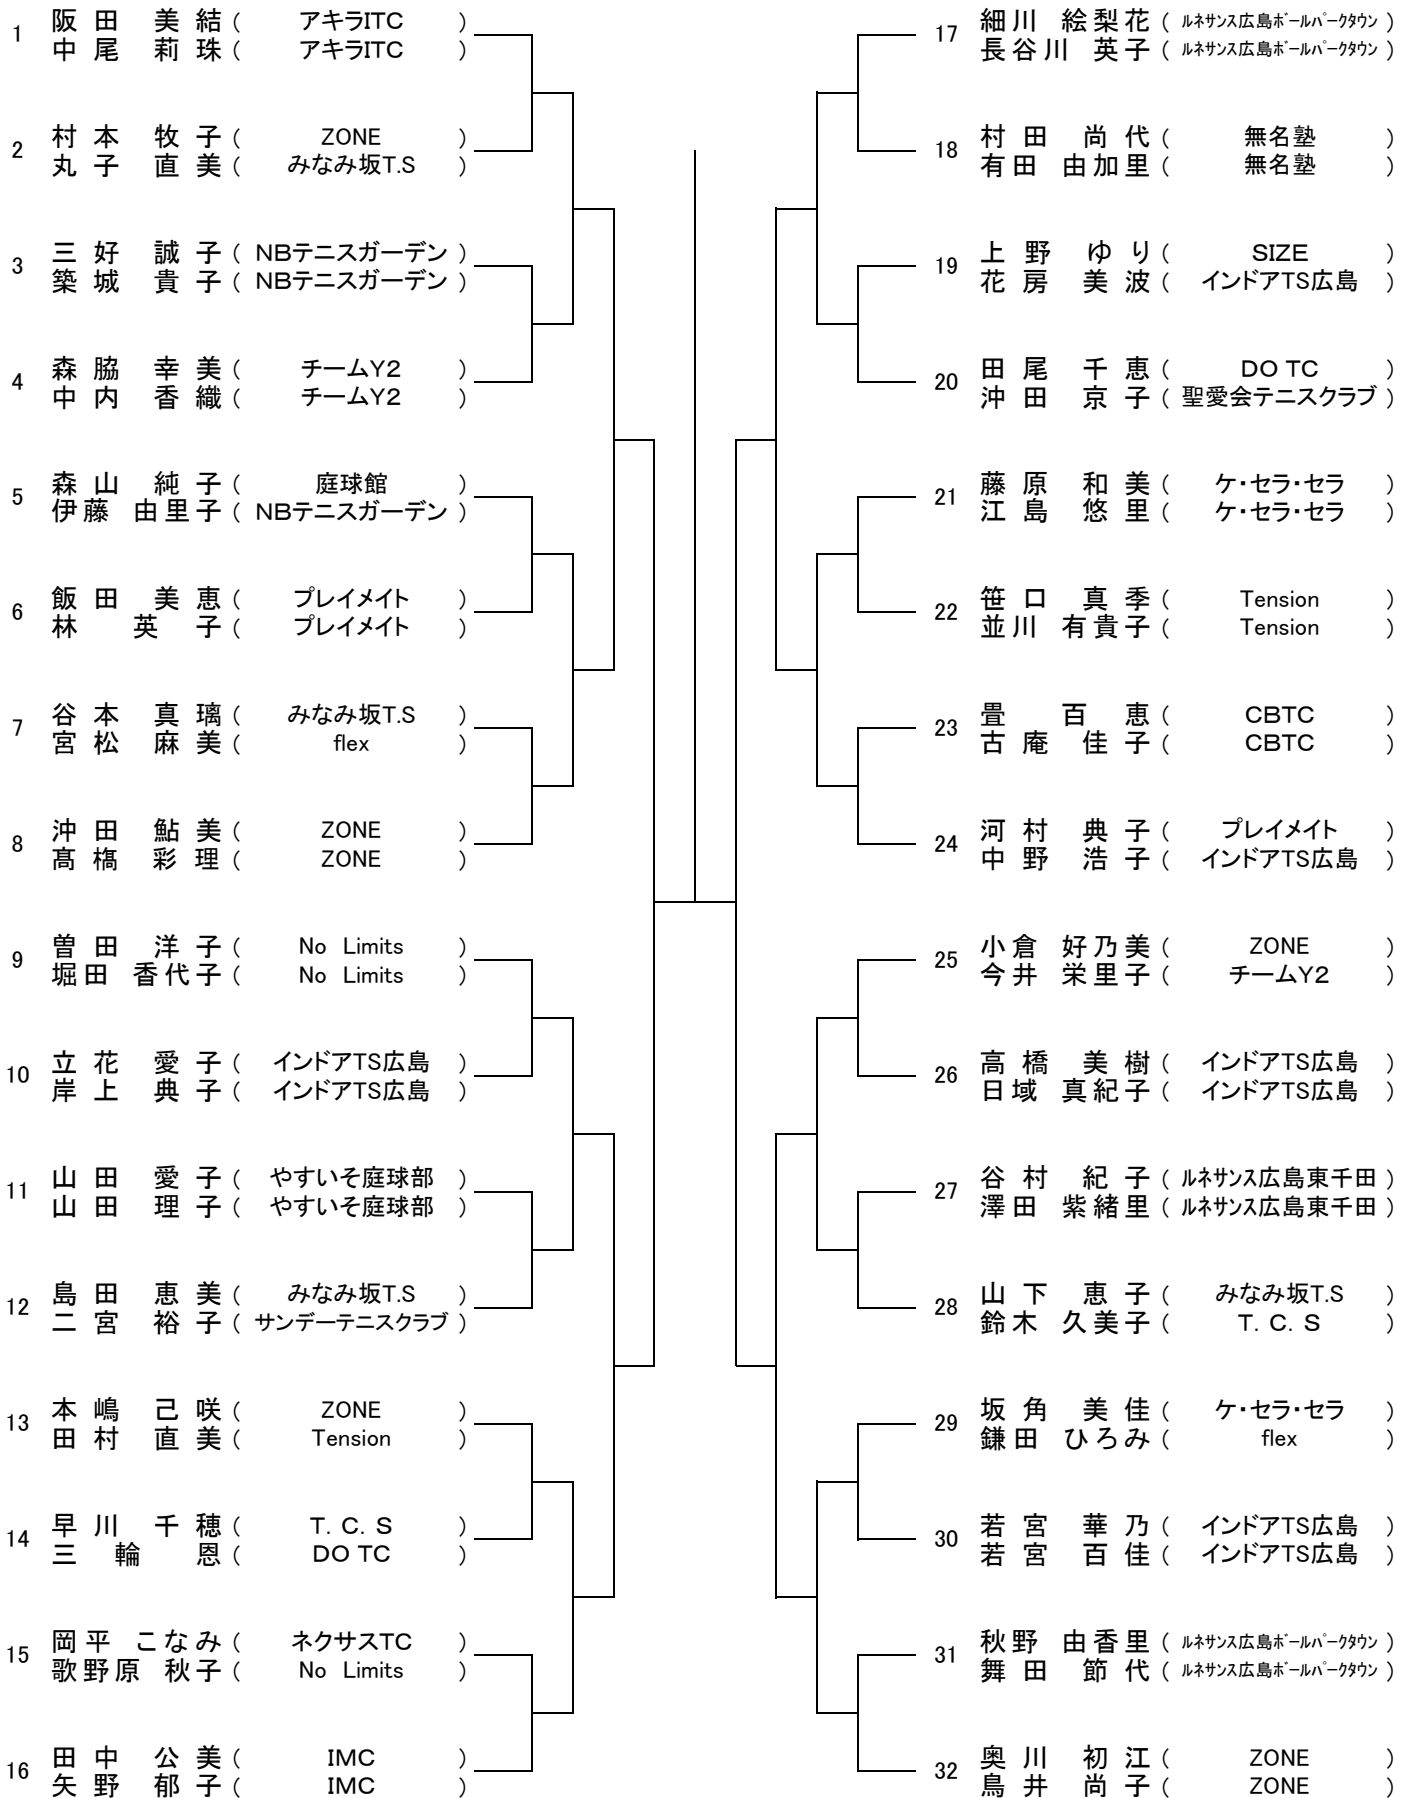

第80回(2024年) ★★ 広島市秋季D級ダブルス選手権大会 ★★

主催 … 広島市テニス協会
後援 … 広島市・(公財)広島市スポーツ協会
協賛 … ㈱ダンロップスポーツマーケティング
期日 … 2024年8月31日(土)、9月1日(日)、9月7日(土)、9月8日(日)
会場 … 広域公園テニスコート (広島市安佐南区大塚西)
瀬野川運動公園庭球場 (広島市安芸区上瀬野)
下河内庭球場 (広島市佐伯区五日市町下河内)

【大会日程】

	8月31日	9月1日	9月7日	9月8日
男子	広域公園 1.2R～	広域公園 残り試合	広域公園 残り試合	広域公園 残り試合
女子	瀬野川公園 1R～	下河内庭球場 残り試合	広域公園 残り試合	広域公園 残り試合

【大会注意事項】

- 試合方式 トーナメント方式
すべての試合を8ゲームプロセット(8-8後タイブレイク)セミアドバンテージ方式で行います。
『JTAルール』『JTAトーナメント競技規則』に基づいて行います。
ただし、天候、その他運営上の理由によりレフェリー判断で変更して行う場合があります。
- 受付 試合予定時刻の20分前までに試合のできる服装で受付を済ませて下さい。
出席を届けた後は、いつでもコートに入れるようにして下さい。
試合予定時刻になっても受付が済んでいない選手は、棄権とみなす場合があります。
- ウォームアップ サービス4本のみ。
- 審判 全試合をセルフジャッジとします。
- 服装 『JTAトーナメント競技規則』服装規定を準用します。
休憩の際、日傘の使用を認めます。インプレイ中邪魔にならない場所に片付けてください。
- 使用球 ダンロップFORT
- 雨天等の間合わせ
コート集合を原則とします。
次の日程・試合開始予定時刻・集合場所は、現地でレフェリーの指示に従って下さい。
雨が降っても待機して始めることがありますので、注意して下さい。
- 警報発令時 **HPインフォメーション『警報発令時の対応について』に従って下さい。**
- ONE MORE MATCHIについて
秋季ダブルス選手権大会大会において、天候状況が良くコートに余裕がある大会に限り、
初戦敗退者が対象の交流試合を行います。試合方法等については当日レフェリーから発表されます。
着換えなどの準備をし、奮ってご参加ください。

8月31日(土)

Time	広域公園	Time	瀬野川運動公園庭球場
9:00	男子ABブロック 1R	9:30	女子 1R
10:00	男子ABブロック 2R		

9月1日(日)

Time	広域公園	Time	下河内庭球場
9:00	残り試合	10:20	残り試合

9月7日(土)

Time	広域公園
9:00	残り試合

9月8日(日)

Time	広域公園
9:00	残り試合

シード: 1. 高木・井上 2. 大峰・西野 3. 加藤・池田 4. 久米・小川
5. 野田・小笠原 6. 今岡・一本松 7. 仲井・田尾 8. 大下・舞田

第80回広島市秋季D級ダブルス選手権大会

【男子】
[Bブロック]

第80回広島市秋季D級ダブルス選手権大会

【女子】

シード: 1. 阪田・中尾 2. 奥川・鳥井 3. 細川・長谷川 4. 田中・矢野