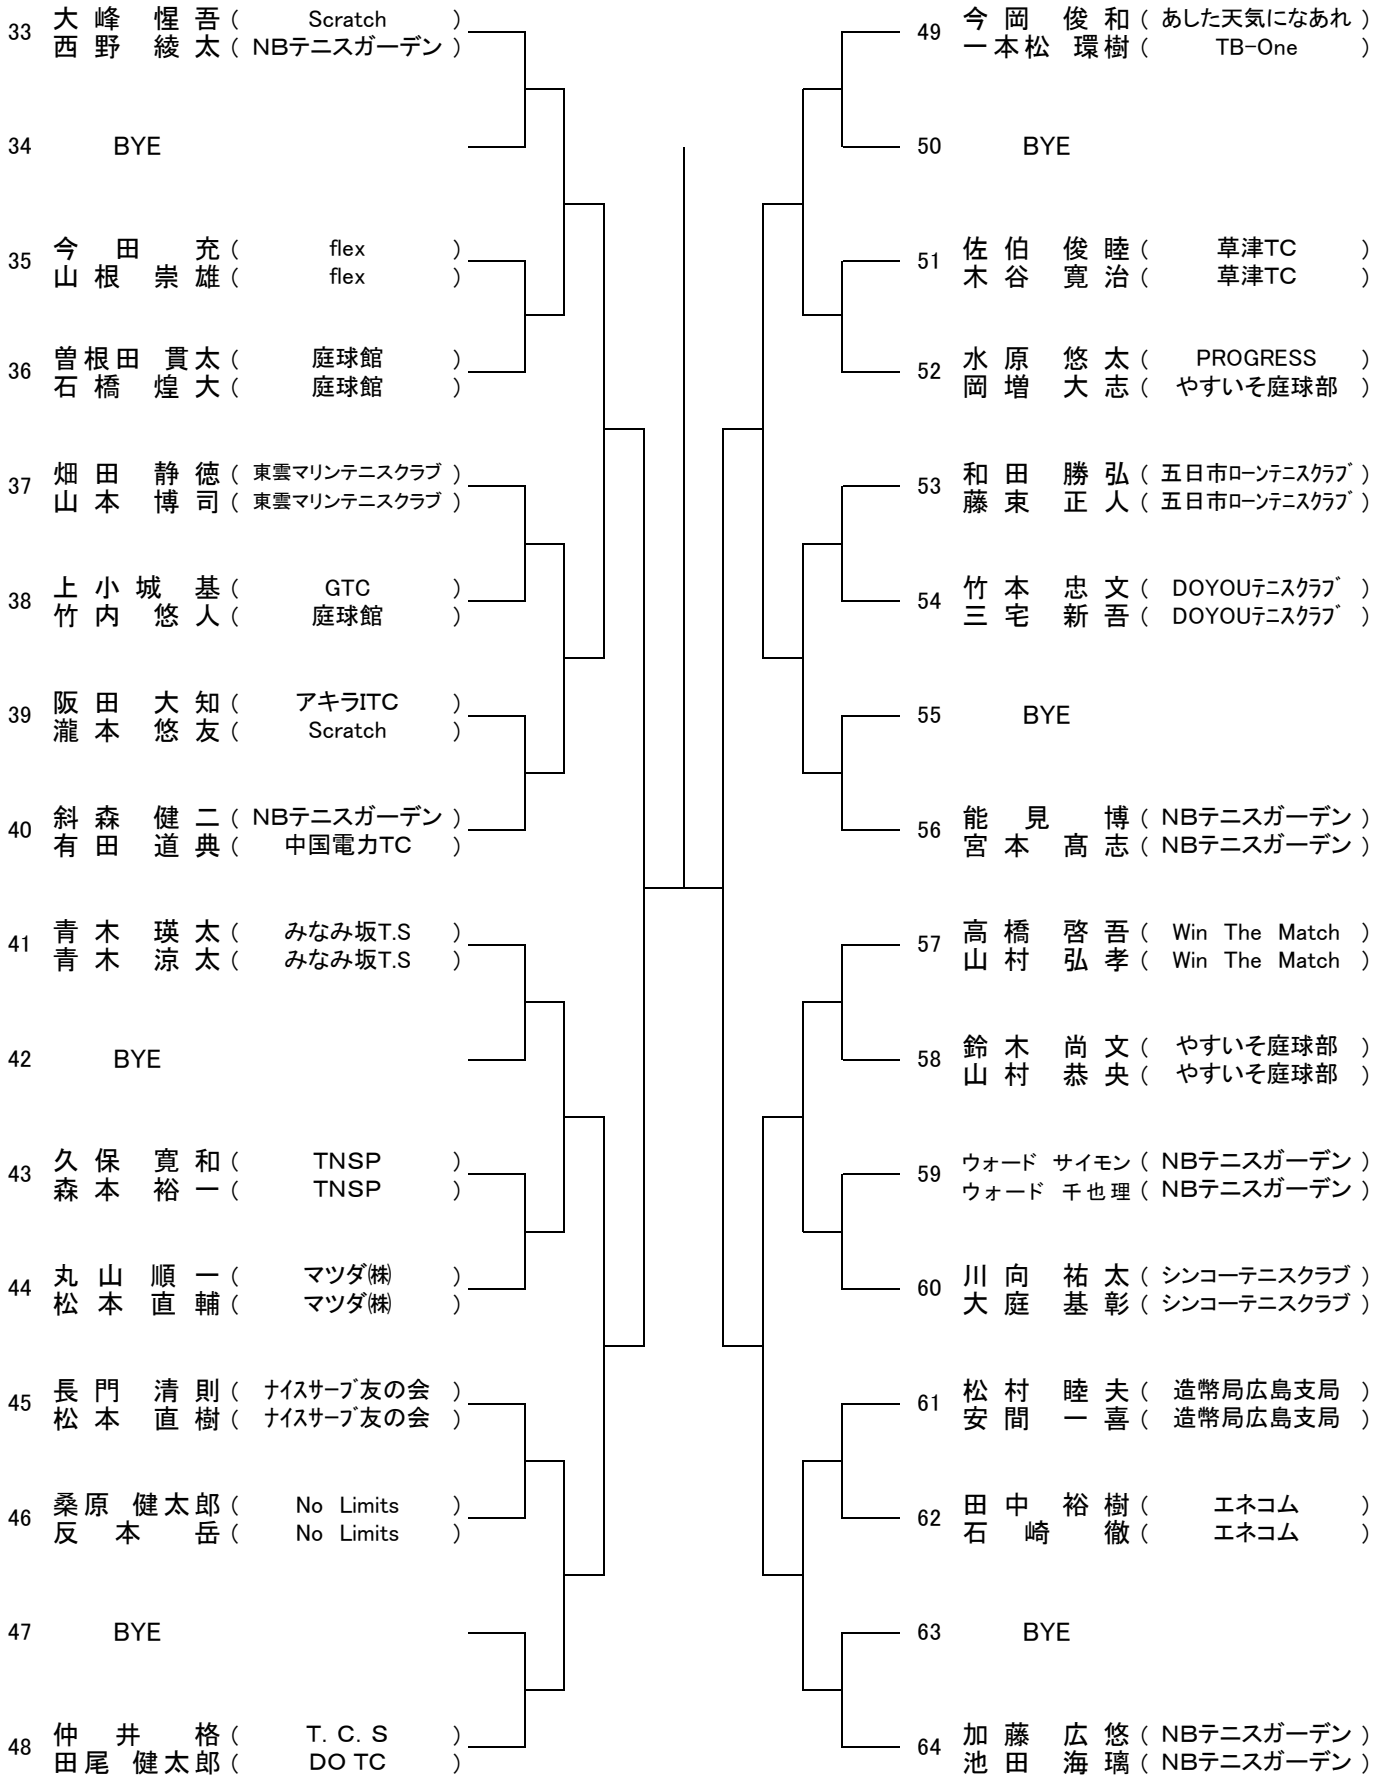

【大会日程】

	8月31日	9月1日	9月7日	9月8日
男子	広域公園 1.2R～	広域公園 残り試合	広域公園 残り試合	広域公園 残り試合
女子	瀬野川公園 1R～	下河内庭球場 残り試合	広域公園 残り試合	広域公園 残り試合

【大会注意事項】

- 試合方式 トーナメント方式
すべての試合を8ゲームプロセット(8-8後タイブレイク)セミアドバンテージ方式で行います。
『JTAルール』『JTAトーナメント競技規則』に基づいて行います。
ただし、天候、その他運営上の理由によりレフェリー判断で変更して行う場合があります。
- 受付 試合予定時刻の20分前までに試合のできる服装で受付を済ませて下さい。
出席を届けた後は、いつでもコートに入れるようにして下さい。
試合予定時刻になっても受付が済んでいない選手は、棄権とみなす場合があります。
- ウォームアップ サービス4本のみ。
- 審判 全試合をセルフジャッジとします。
- 服装 『JTAトーナメント競技規則』服装規定を準用します。
休憩の際、日傘の使用を認めます。インプレイ中邪魔にならない場所に片付けてください。
- 使用球 ダンロップFORT
- 雨天等の間合わせ
コート集合を原則とします。
次の日程・試合開始予定時刻・集合場所は、現地でレフェリーの指示に従って下さい。
雨が降っても待機して始めることがありますので、注意して下さい。
- 警報発令時 **HPインフォメーション『警報発令時の対応について』に従って下さい。**
- ONE MORE MATCHIについて
秋季ダブルス選手権大会大会において、天候状況が良くコートに余裕がある大会に限り、
初戦敗退者が対象の交流試合を行います。試合方法等については当日レフェリーから発表されます。
着換えなどの準備をし、奮ってご参加ください。

8月31日(土)

Time	広域公園	Time	瀬野川運動公園庭球場
9:00	男子ABブロック 1R	9:30	女子 1R
10:00	男子ABブロック 2R		

9月1日(日)

Time	広域公園	Time	下河内庭球場
9:00	残り試合	10:20	残り試合

9月7日(土)

Time	広域公園
9:00	残り試合

9月8日(日)

Time	広域公園
9:00	残り試合

D級 大会結果(ベスト8より)

《男子》

《女子》

*ダブルス

男子エントリー数：今大会48以上96未満につき、Best4 は翌年より **C級登録** になります

女子エントリー数：今大会48未満につき、Best2 は翌年より **C級登録** になります

第80回広島市秋季D級ダブルス選手権大会

【男子】
[Aブロック]

シード: 1. 高木・井上 2. 大峰・西野 3. 加藤・池田 4. 久米・小川
5. 野田・小笠原 6. 今岡・一本松 7. 仲井・田尾 8. 大下・舞田

第80回広島市秋季D級ダブルス選手権大会

【男子】
[Bブロック]

第80回広島市秋季D級ダブルス選手権大会

【女子】

シード: 1. 阪田・中尾 2. 奥川・鳥井 3. 細川・長谷川 4. 田中・矢野