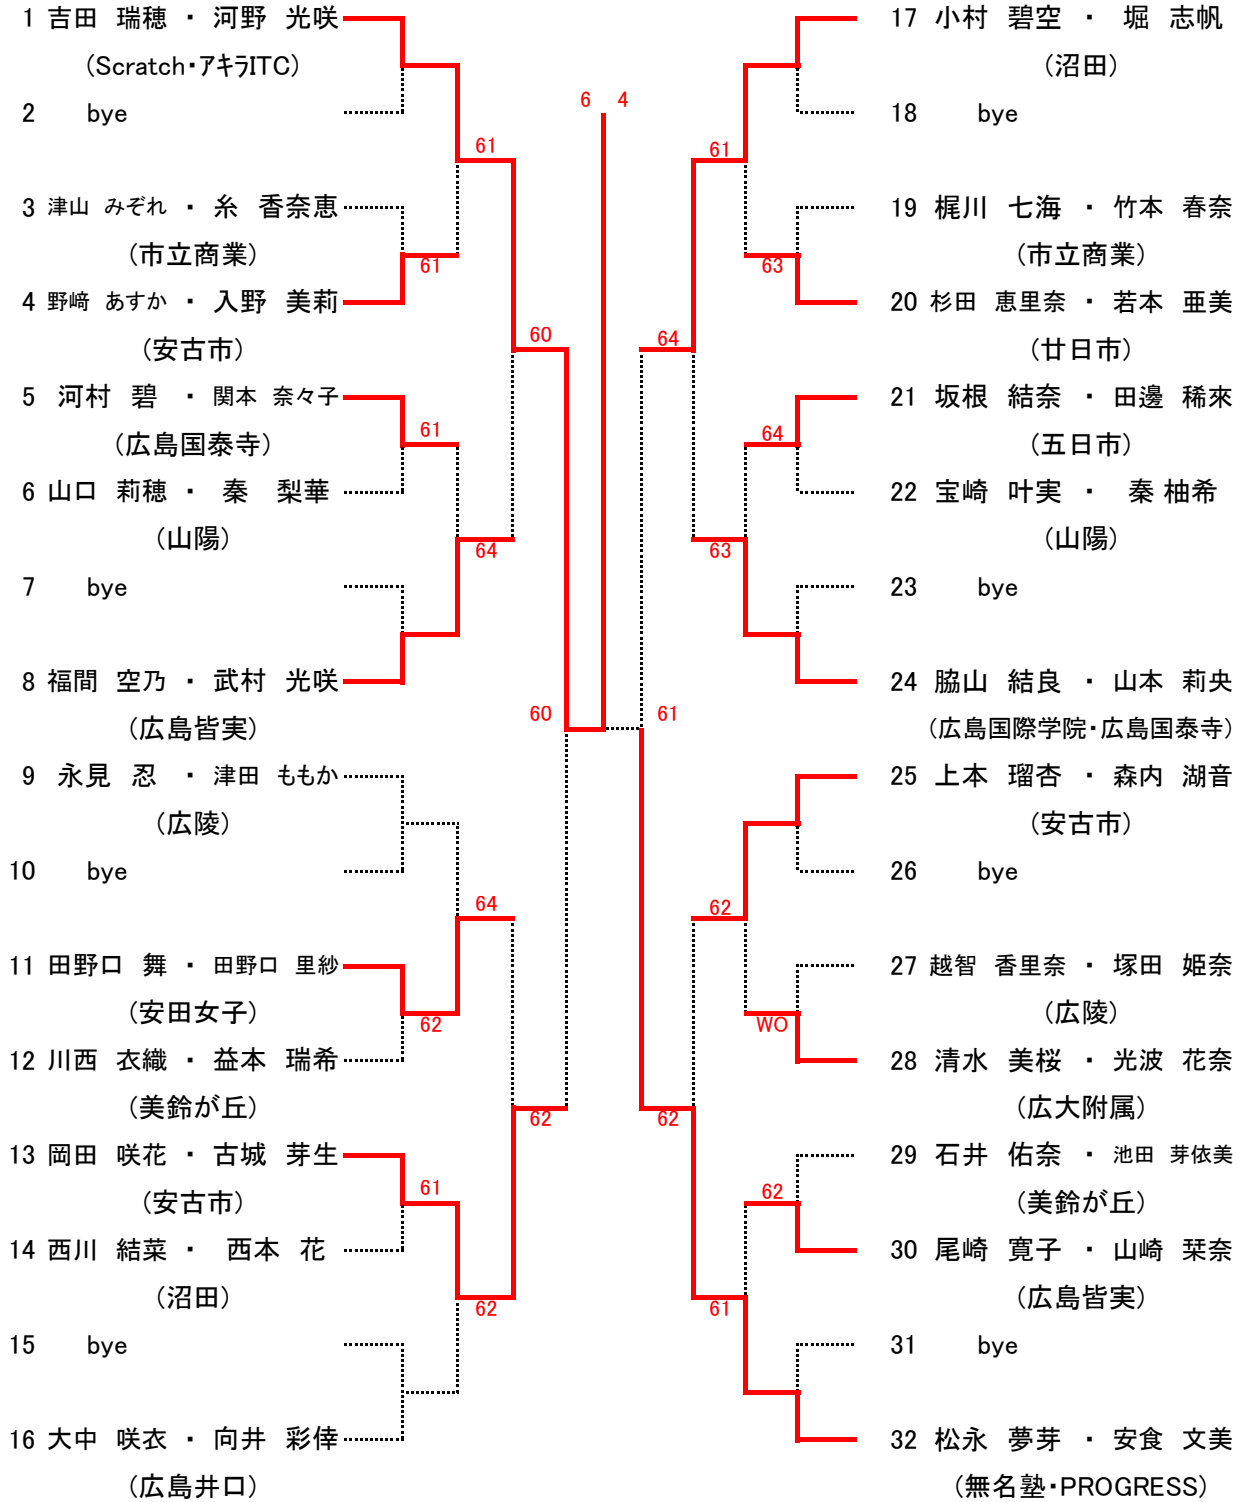

第73回 広島市夏季高校生テニス選手権大会

女子ダブルス
【Aブロック】

seed 1.吉田瑞穂・河野光咲、2.堀江音穂・細川瑠那、3~4.田淵花純・松崎有加、松永夢芽・安食文美