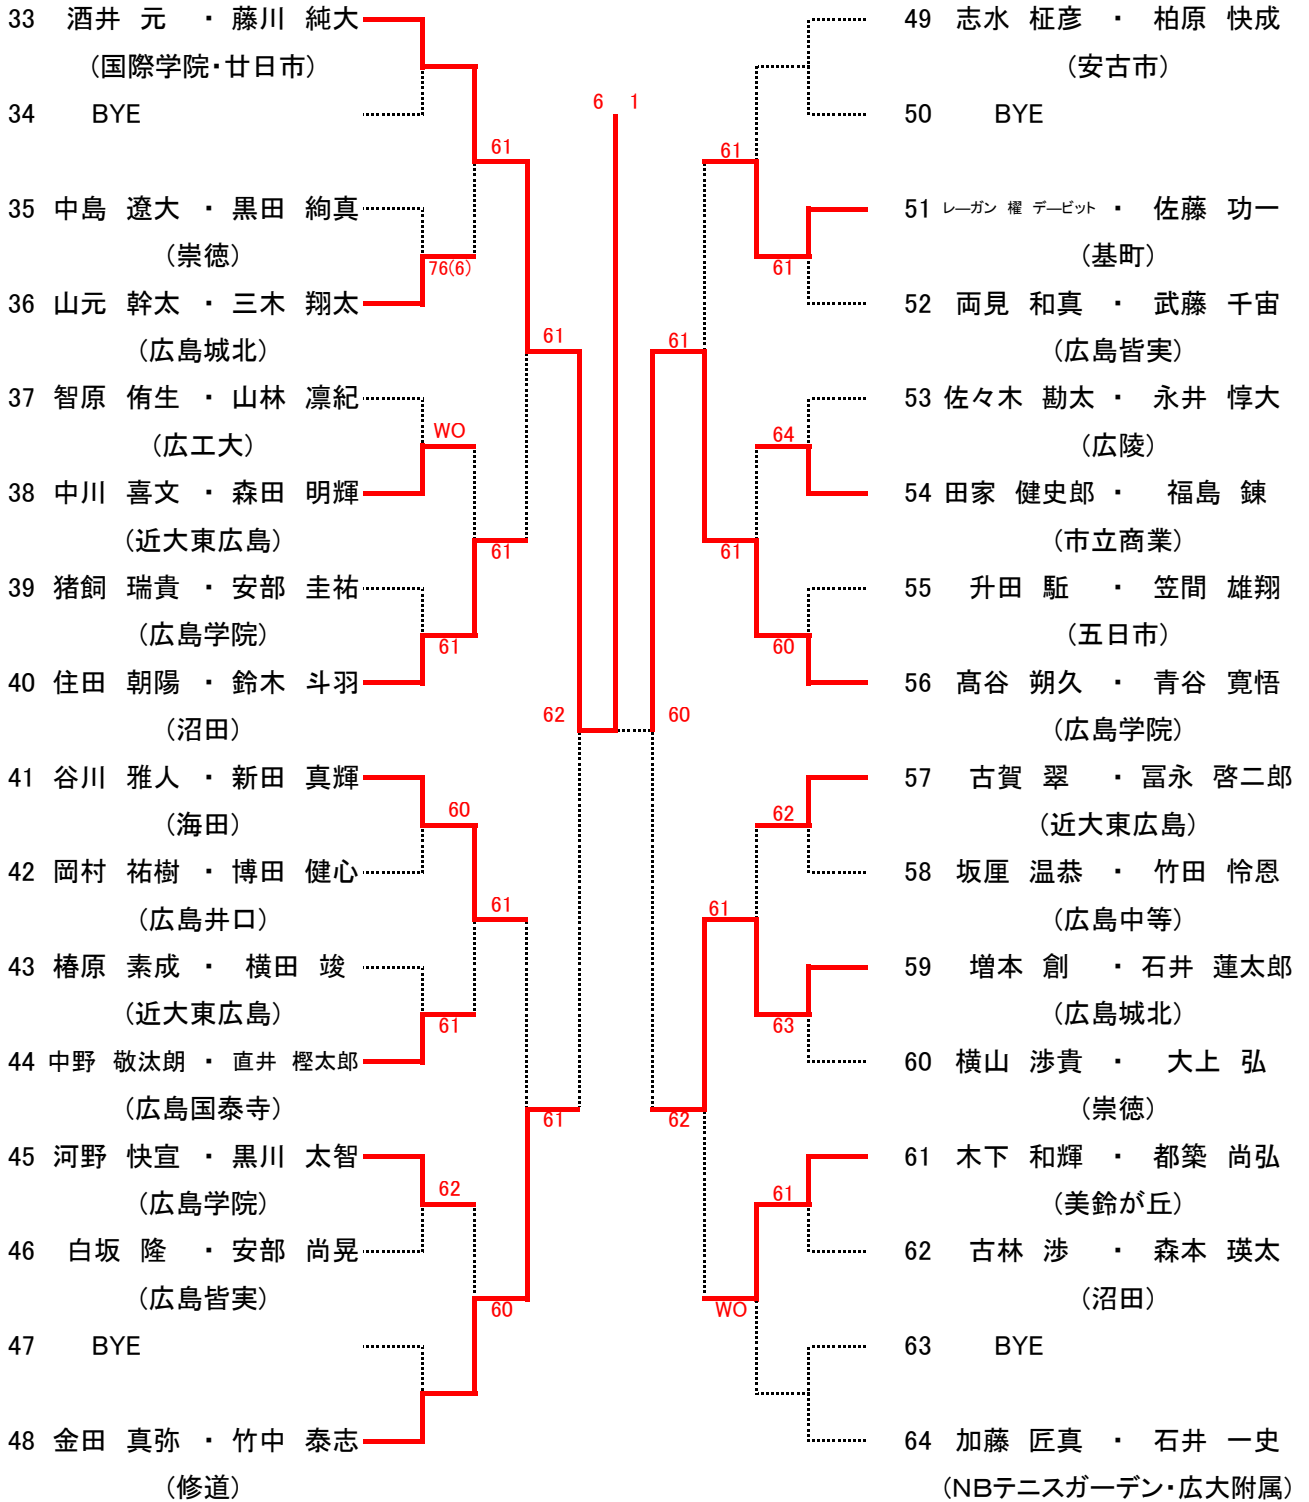

第73回 広島市夏季高校生テニス選手権大会

男子ダブルス  
【Aブロック】

seed 1.中本涼雅・藤山一千翔, 2.出垣 遼・山本悠平, 3~4.岡田 驍・瀧本 琉, 加藤匠真・石井一史  
5~8.、酒井 元・藤川純大, 酒井唯至・品川達哉, 富永雅悠・児島健太, 永田純大・増本蒼士

第73回 広島市夏季高校生テニス選手権大会

男子ダブルス  
【Bブロック】

第73回 広島市夏季高校生テニス選手権大会

男子ダブルス  
【Cブロック】