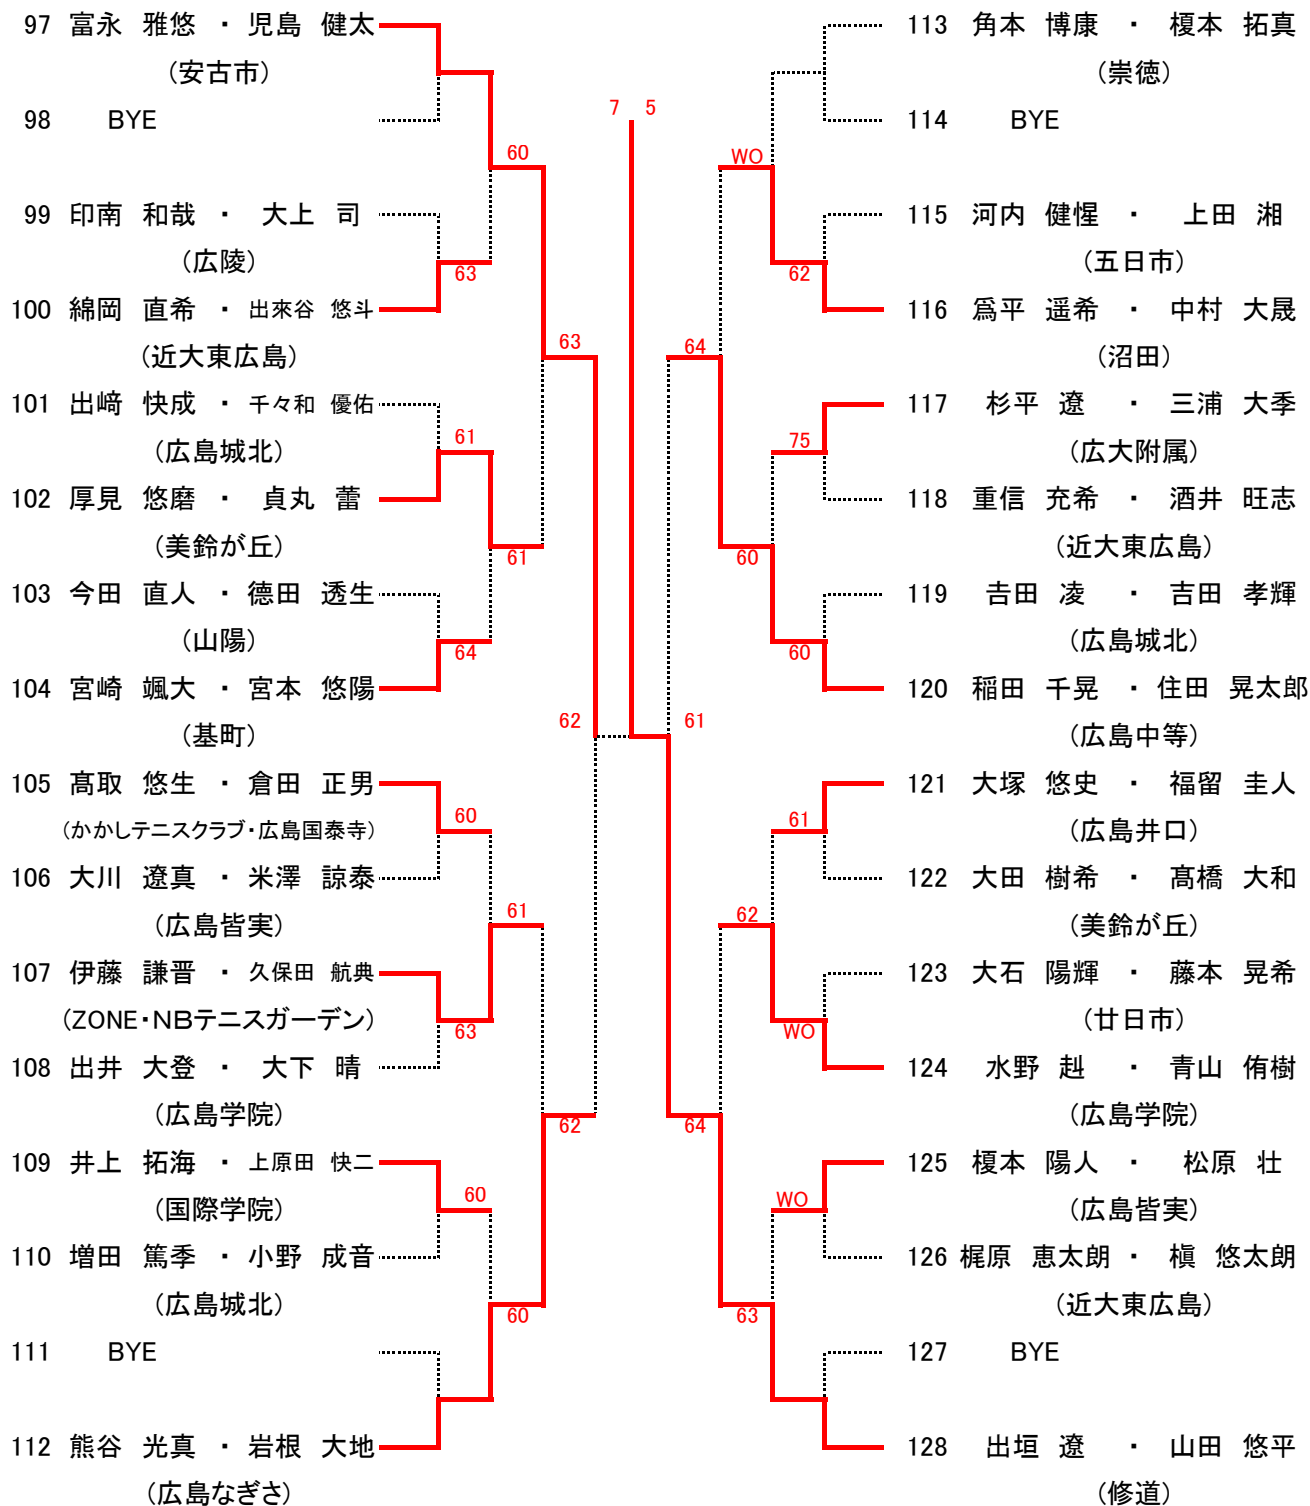

第73回 広島市夏季高校生テニス選手権大会

男子ダブルス 【Dブロック】