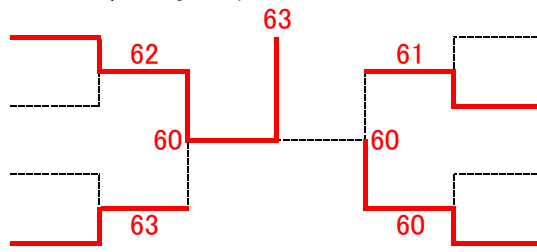

1年生女子シングルス ベスト8

1. 吉田 瑞穂(Scratch)

---

32. 手銭 凜(広島井口)

---

33. 尾崎 寛子(Tension)

---

64. 堀江 音穂(NBテニスガーデン)

---

69. 野口 晶(広島中等)

---

96. 松崎 有加(広島国泰寺)

---

104. 吉山 紗彩(広島国際学院)

---

128. 細川 瑠那(Tension)