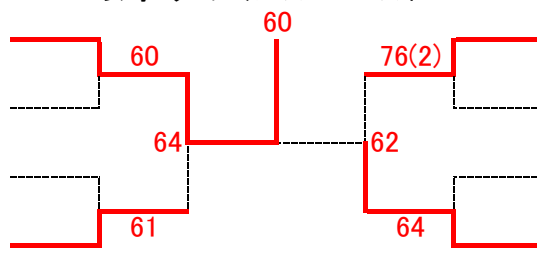

33. 田淵 花純・松崎 有加
  (広島国泰寺)

---

48. 岩崎 璃音・角田 紗希
  (美鈴が丘)

---

49. 志水 智美・松浦 奈央
  (安古市)

---

64. 堀江 音穂・細川 瑠那
  (NBテニスガーデン・Tension)