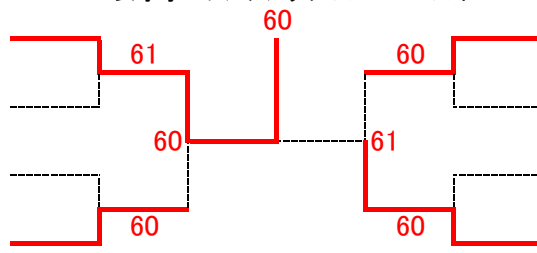

女子オープンシングルス ベスト8

1. 前野 天寧(NPO廿日市スポーツクラブ)

---

17. 佐藤 彩夏(県立広島)

---

44. 田淵 花純(広島国泰寺)

---

64. 松永 夢芽(無名塾)

---

65. 安食 文美(PROGRESS)

---

88. 西本 陽香(安古市)

---

104. 福間 空乃(広島皆実)

---

128. 河野 光咲(アキラITC)

男子ダブルス ベスト8

1. 中本 涼雅・藤山 一千翔
  (Scratch・やすいそ庭球部)

---

17. 大川 啓貴・児玉 連太郎
  (修道)

---

33. 酒井 元・藤川 純大
  (国際学院・廿日市)

---

56. 高谷 朔久・青谷 寛悟
  (広島学院)