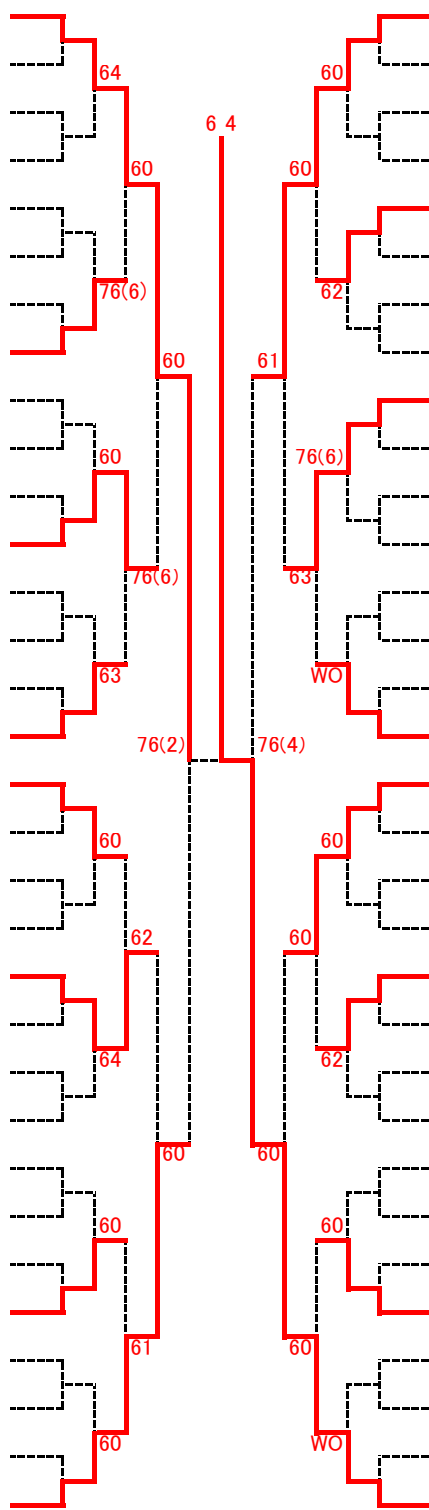

第75回 広島地区1年生大会

1年生男子シングルス
【Cブロック】

129	山本 蓮 (基町)					161	水野 赴 (広島学院)
130	BYE					162	BYE
131	BYE					163	BYE
132	古澤 遥樹 (崇徳)					164	吉岡 息吹 (安古市)
133	竹田 怜恩 (広島中等)					165	濱本 優心 (五日市)
134	BYE					166	BYE
135	BYE					167	BYE
136	田吹 飛彩 (安古市)					168	濱岡 遥輝 (美鈴が丘)
137	岡崎 翔摩 (瀬戸内)					169	工藤 悠汰 (舟入)
138	BYE					170	BYE
139	BYE					171	BYE
140	山元 幹太 (広島城北)					172	白坂 隆 (広島皆実)
141	森田 晶介 (高陽東)					173	徳満 瑛斗 (広島城北)
142	BYE					174	BYE
143	BYE					175	BYE
144	小佐古 楽太 (廿日市)					176	岩井 莉秀 (近大東広島)
145	吉田 光澄 (美鈴が丘)					177	石原 星弥 (山陽)
146	BYE					178	BYE
147	BYE					179	BYE
148	井口 皓介 (広島皆実)					180	大田 樹希 (美鈴が丘)
149	印南 和哉 (広陵)					181	原田 桐利 (瀬戸内)
150	BYE					182	BYE
151	BYE					183	BYE
152	梶谷 健太 (海田)					184	末田 智志 (広島城北)
153	宮岡 亮輔 (瀬戸内)					185	古林 渉 (沼田)
154	BYE					186	BYE
155	BYE					187	BYE
156	石井 蓮太郎 (広島城北)					188	西川 豹世 (海田)
157	笠間 雄翔 (五日市)					189	中村 康貴 (基町)
158	BYE					190	BYE
159	BYE					191	BYE
160	盛實 晃太郎 (広島学院)					192	竹中 泰志 (修道)