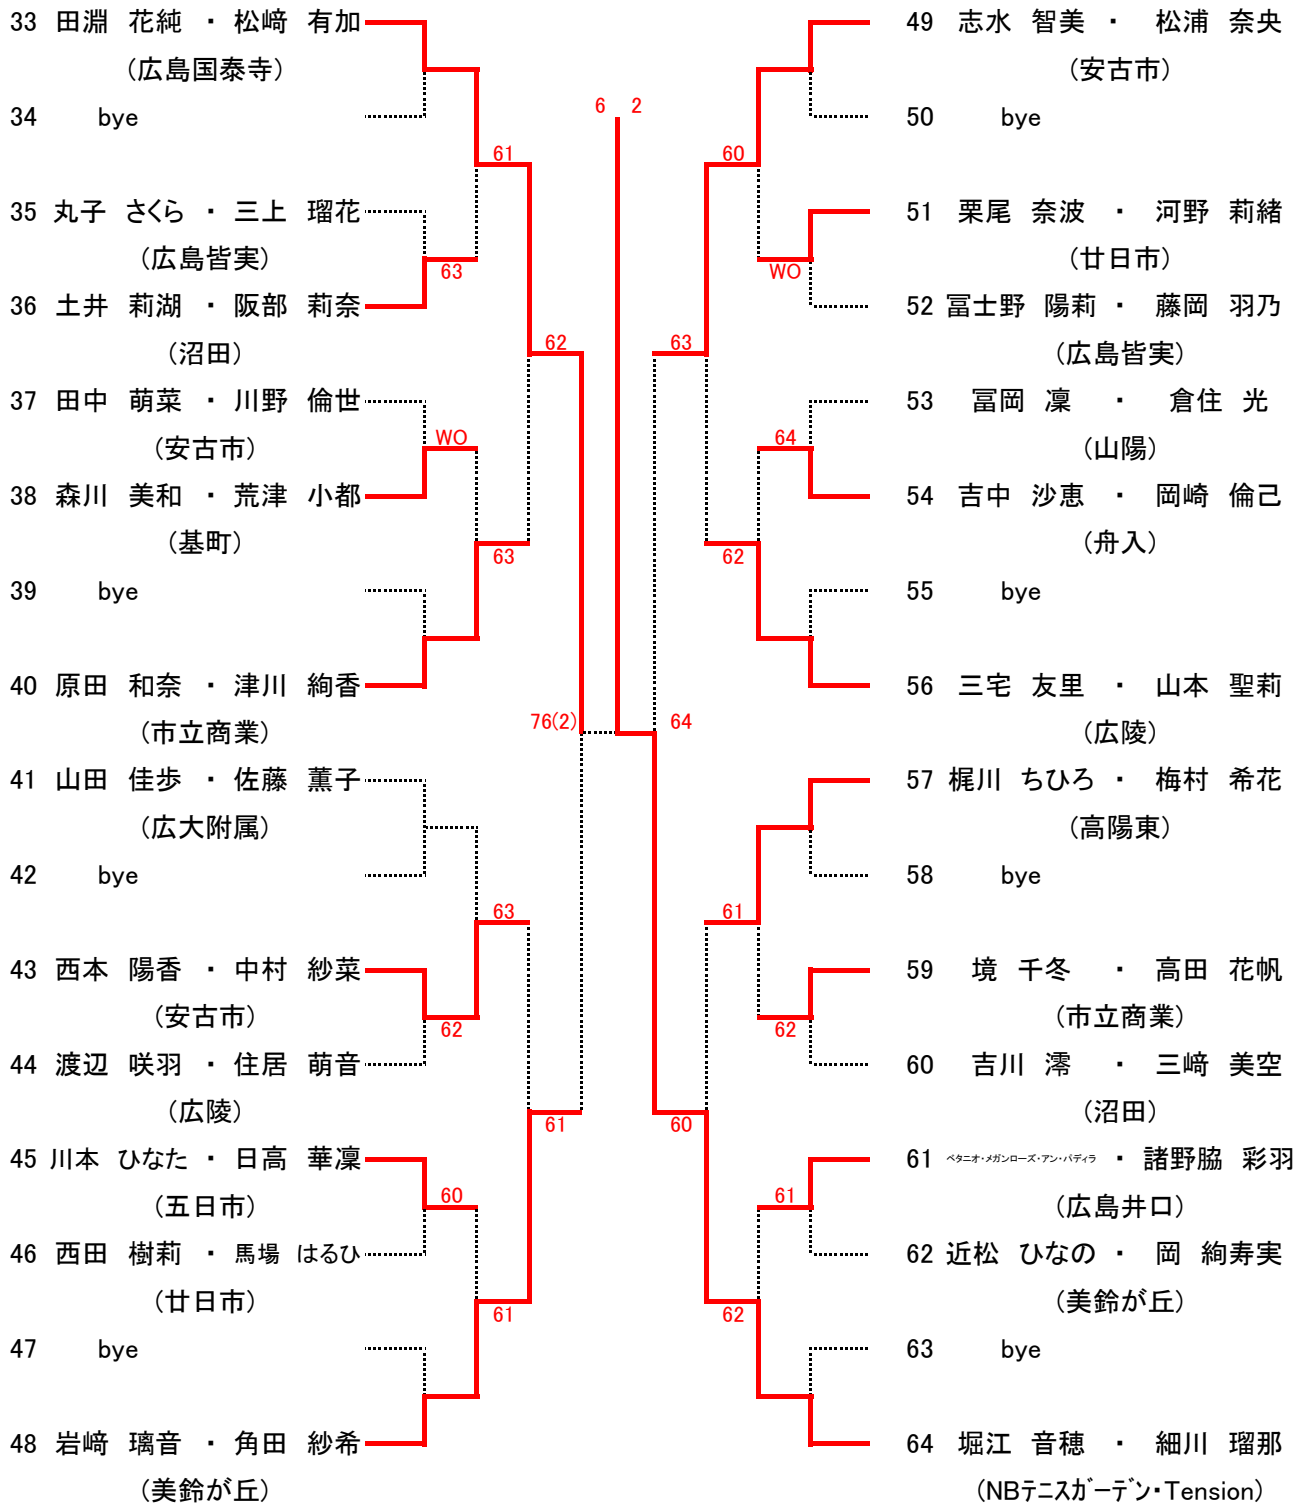

第73回 広島市夏季高校生テニス選手権大会

女子ダブルス 【Bブロック】

第75回 広島地区1年生大会

1年生男子シングルス
【Aブロック】

1	沖本 太我	(Scratch)				33	引原 成琉	(五日市)
2	BYE					34	BYE	
3	大屋 洸太郎	(広島皆実)				35	BYE	
4	高橋 大和	(美鈴が丘)	75	60	64	36	諫山 優志	(広島城北)
5	小野 成音	(広島城北)				37	森本 瑛太	(沼田)
6	BYE					38	BYE	
7	BYE					39	BYE	
8	廣中 照万	(廿日市)				40	山本 蒼大	(美鈴が丘)
9	岩田 悠雅	(安古市)				41	藤野本 文瑠	(海田)
10	BYE					42	BYE	
11	BYE					43	BYE	
12	森田 明輝	(近大東広島)				44	永井 惇大	(広陵)
13	青山 侑樹	(広島学院)				45	野村 奏心	(舟入)
14	BYE					46	BYE	
15	BYE					47	BYE	
16	松真 慶門	(広島国際学院)				48	照岡 耕汰	(瀬戸内)
17	岸本 心太郎	(広島中等)				49	末岡 学歩	(広工大)
18	BYE					50	BYE	
19	BYE					51	BYE	
20	上田 一颯	(海田)				52	松本 泰樹	(安古市)
21	吉田 孝輝	(広島城北)				53	今田 暖陽	(廿日市)
22	BYE					54	BYE	
23	BYE					55	BYE	
24	寺尾 篤人	(山陽)				56	永井 達也	(基町)
25	黒田 絢真	(崇徳)				57	松原 壮	(広島皆実)
26	BYE					58	BYE	
27	BYE					59	BYE	
28	三木 大雅	(瀬戸内)				60	博田 健心	(広島井口)
29	小川 煉	(美鈴が丘)				61	榎 悠太郎	(近大東広島)
30	BYE					62	BYE	
31	BYE					63	BYE	
32	瀬崎 有	(Tension)				64	高谷 朔久	(広島学院)

シード 1.沖本大我 2.品川達哉 3~4. 山本 蓮, 加藤匠真
5~8. 青谷寛悟, 竹中泰志, 永田純大, 高谷翔久