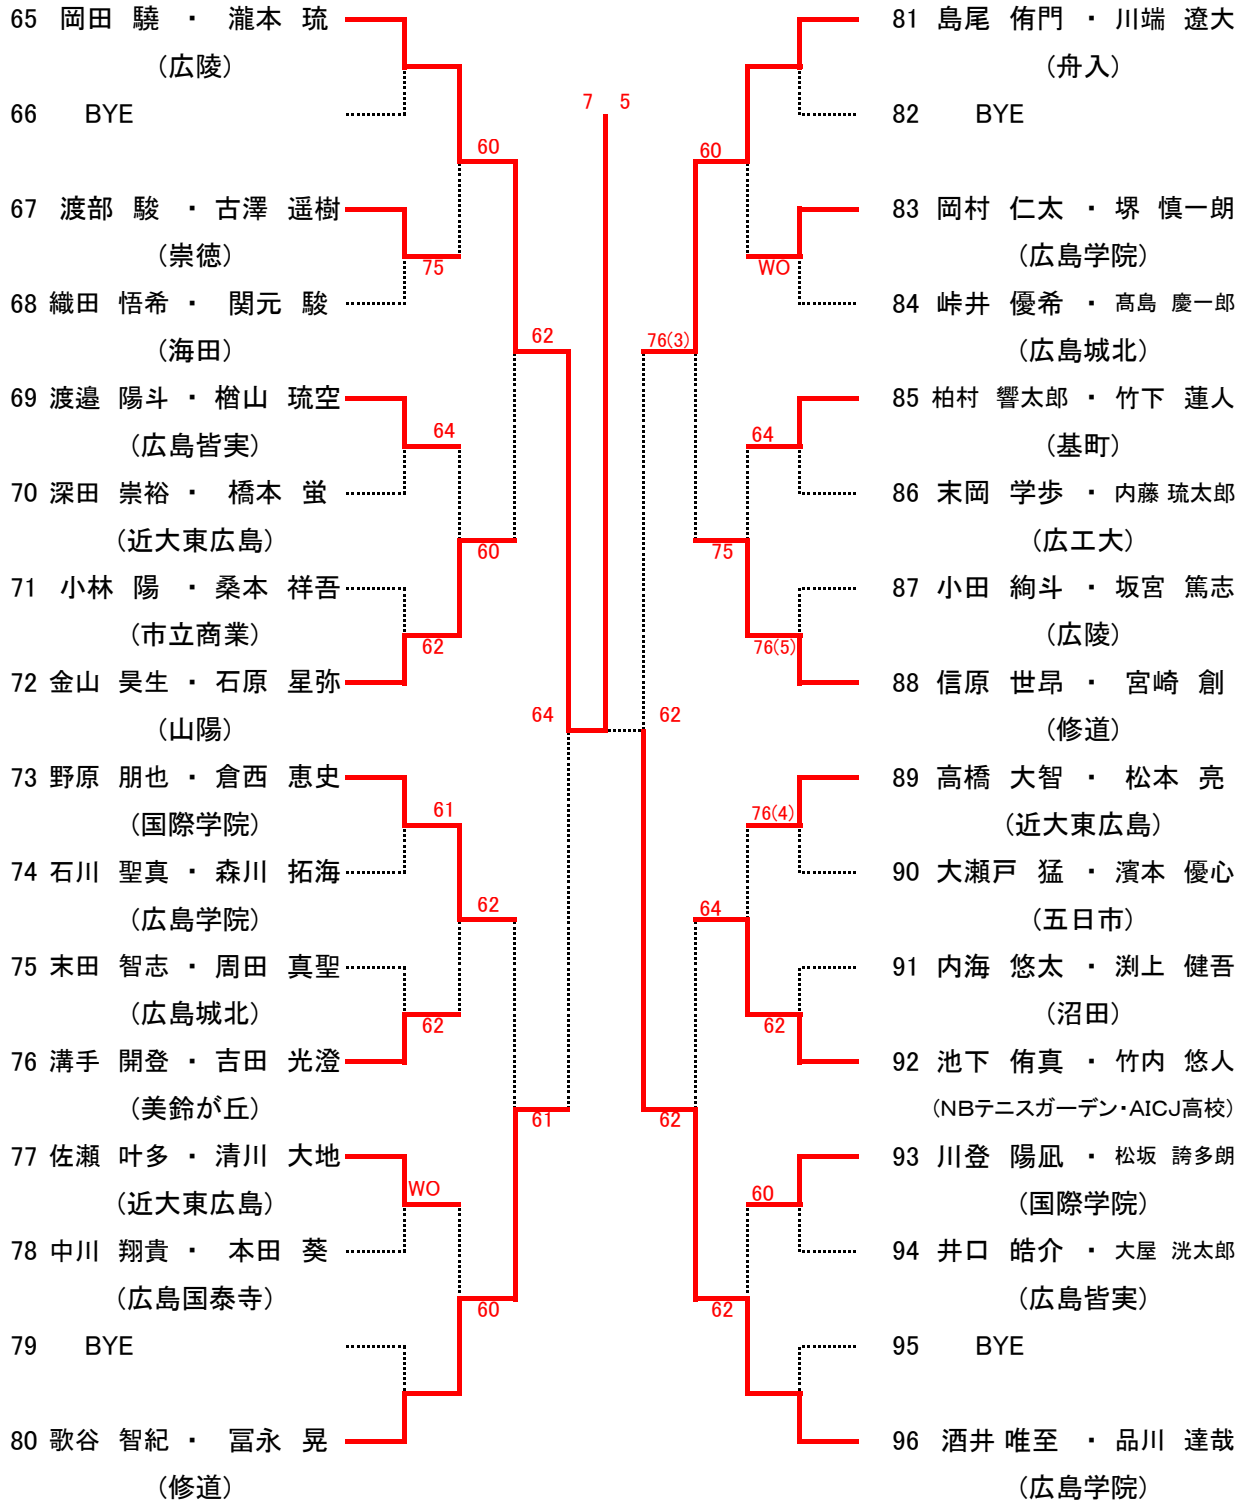

第73回 広島市夏季高校生テニス選手権大会

男子ダブルス  
【Aブロック】

seed 1.中本涼雅・藤山一千翔, 2.出垣 遼・山本悠平, 3~4.岡田 驍・瀧本 琉, 加藤匠真・石井一史  
5~8.、酒井 元・藤川純大, 酒井唯至・品川達哉, 富永雅悠・児島健太, 永田純大・増本蒼士

第73回 広島市夏季高校生テニス選手権大会

男子ダブルス  
【Bブロック】

第73回 広島市夏季高校生テニス選手権大会

男子ダブルス  
【Cブロック】