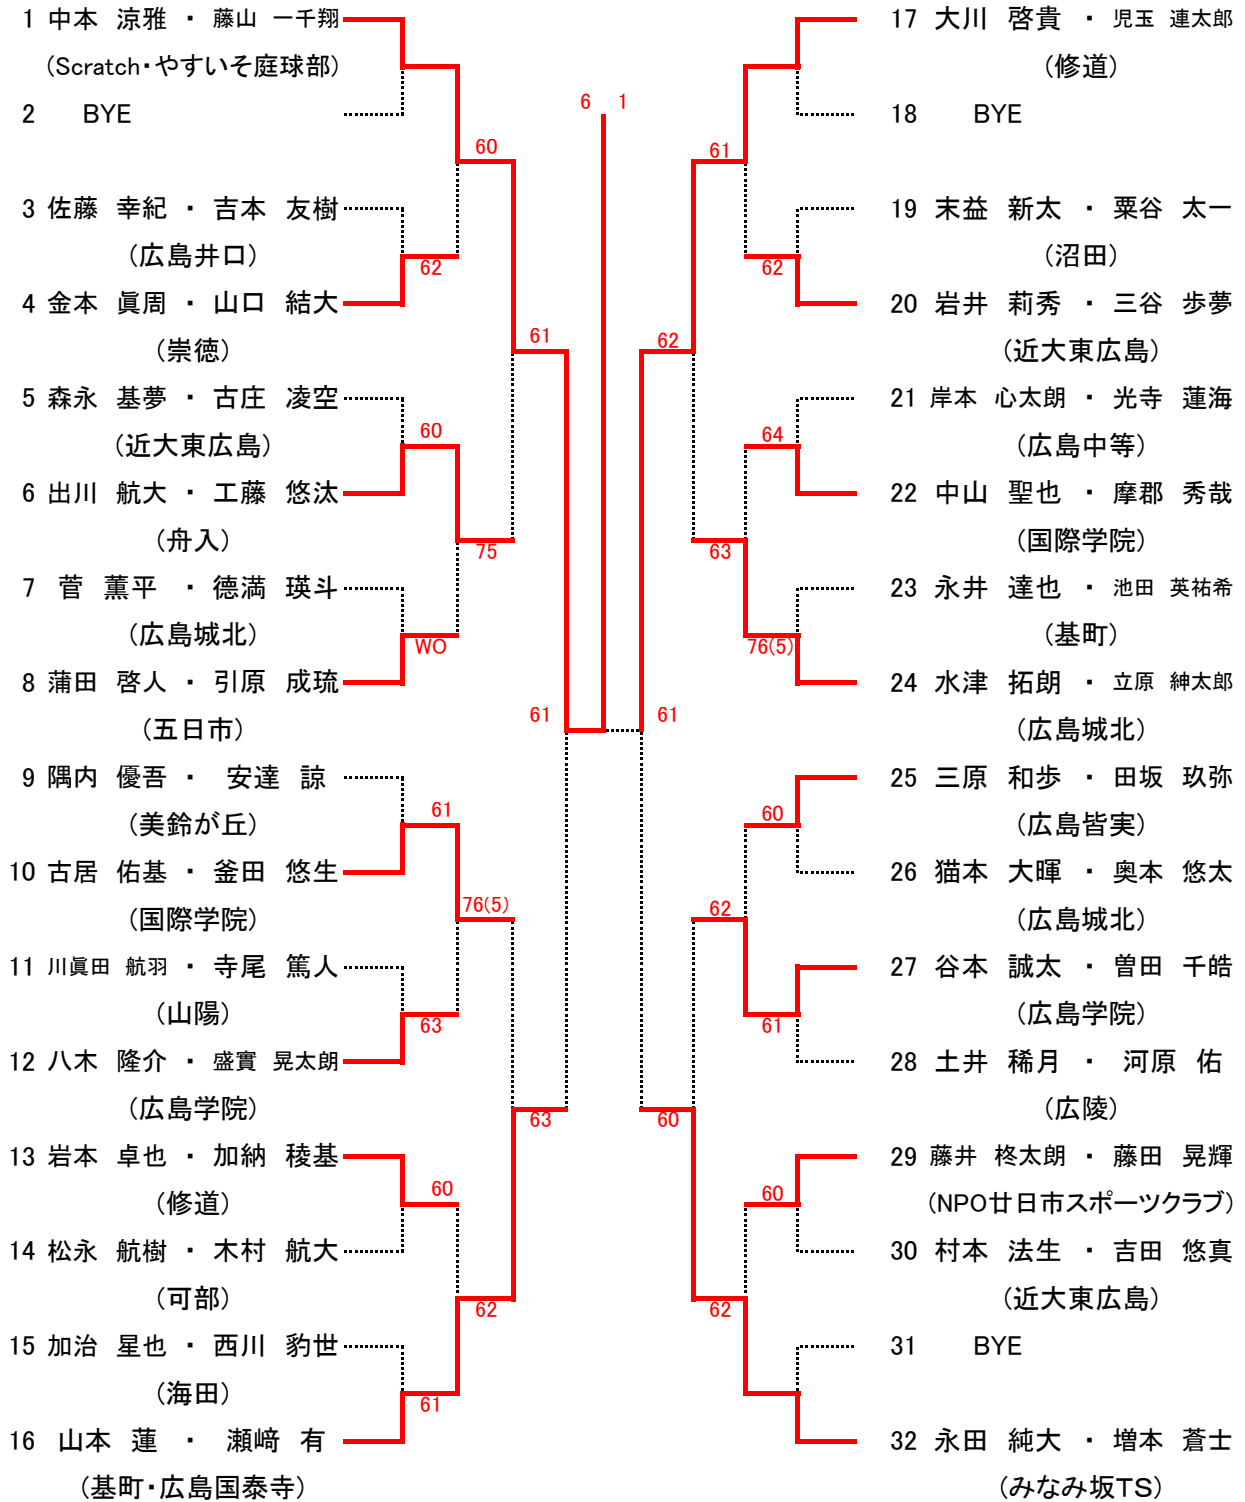

第73回 広島市夏季高校生テニス選手権大会

女子オープンシングルス
【Bブロック】

65	安食 文美 (PROGRESS)			97	田中 萌菜 (安古市)
66	bye			98	bye
67	山下 紗弥 (山陽)			99	bye
68	入野 美莉 (安古市)	62		100	吉川 澪 (沼田)
69	中西 智春 (基町)			101	白根 実桜 (県立広島)
70	bye			102	bye
71	bye	60		103	bye
72	向井 彩倖 (広島井口)			104	福間 空乃 (広島皆実)
73	渡辺 咲羽 (広陵)	62	6 1	105	角田 紗希 (美鈴が丘)
74	bye			106	bye
75	bye	61		107	bye
76	津川 絢香 (市立商業)			108	越智 香里奈 (広陵)
77	益本 瑞希 (美鈴が丘)	60		109	古田 佑菜 (広島国泰寺)
78	bye			110	bye
79	bye	60		111	bye
80	小村 碧空 (沼田)			112	市川 愛 (山陽)
81	平岡 咲光 (瀬戸内)	60	60	113	原田 和奈 (市立商業)
82	bye			114	bye
83	bye	WO		115	bye
84	藤岡 羽乃 (広島皆実)			116	川野 倫世 (安古市)
85	永見 忍 (広陵)	63		117	崎山 謡 (基町)
86	bye			118	bye
87	bye	60		119	bye
88	西本 陽香 (安古市)			120	山田 佳歩 (広大附属)
89	東 さくら (広島国際学院)	63	60	121	住居 萌音 (広陵)
90	bye			122	bye
91	bye	62		123	bye
92	森内 湖音 (安古市)			124	田邊 稀來 (五日市)
93	上本 彩加 (県立広島)	63	61	125	諸野脇 彩羽 (広島井口)
94	bye			126	内田 彩葉 (広島国際学院)
95	bye	60		127	bye
96	吉中 沙恵 (舟入)			128	河野 光咲 (アキラITC)

第73回 広島市夏季高校生テニス選手権大会

男子ダブルス
【Aブロック】

seed 1.中本涼雅・藤山一千翔, 2.出垣 遼・山本悠平, 3~4.岡田 驍・瀧本 琉, 加藤匠真・石井一史
5~8.、酒井 元・藤川純大, 酒井唯至・品川達哉, 富永雅悠・児島健太, 永田純大・増本蒼士