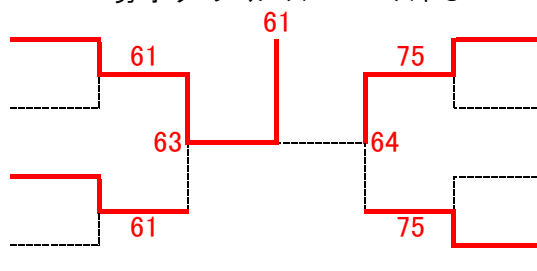

65. 岡田 駿・瀧本 琉
  (広陵)

---

96. 酒井 唯至・品川 達哉
  (広島学院)

---

97. 富永 雅悠・児島 健太
  (安古市)

---

128. 出垣 遼・山田 悠平
  (修道)

女子ダブルス ベスト8

1. 吉田 瑞穂・河野 光咲
  (Scratch・アキラTC)

---

13. 岡田 咲花・古城 芽生
  (安古市)

---

17. 小村 碧空・堀 志帆
  (沼田)

---

32. 松永 夢芽・安食 文美
  (無名塾・PROGRESS)