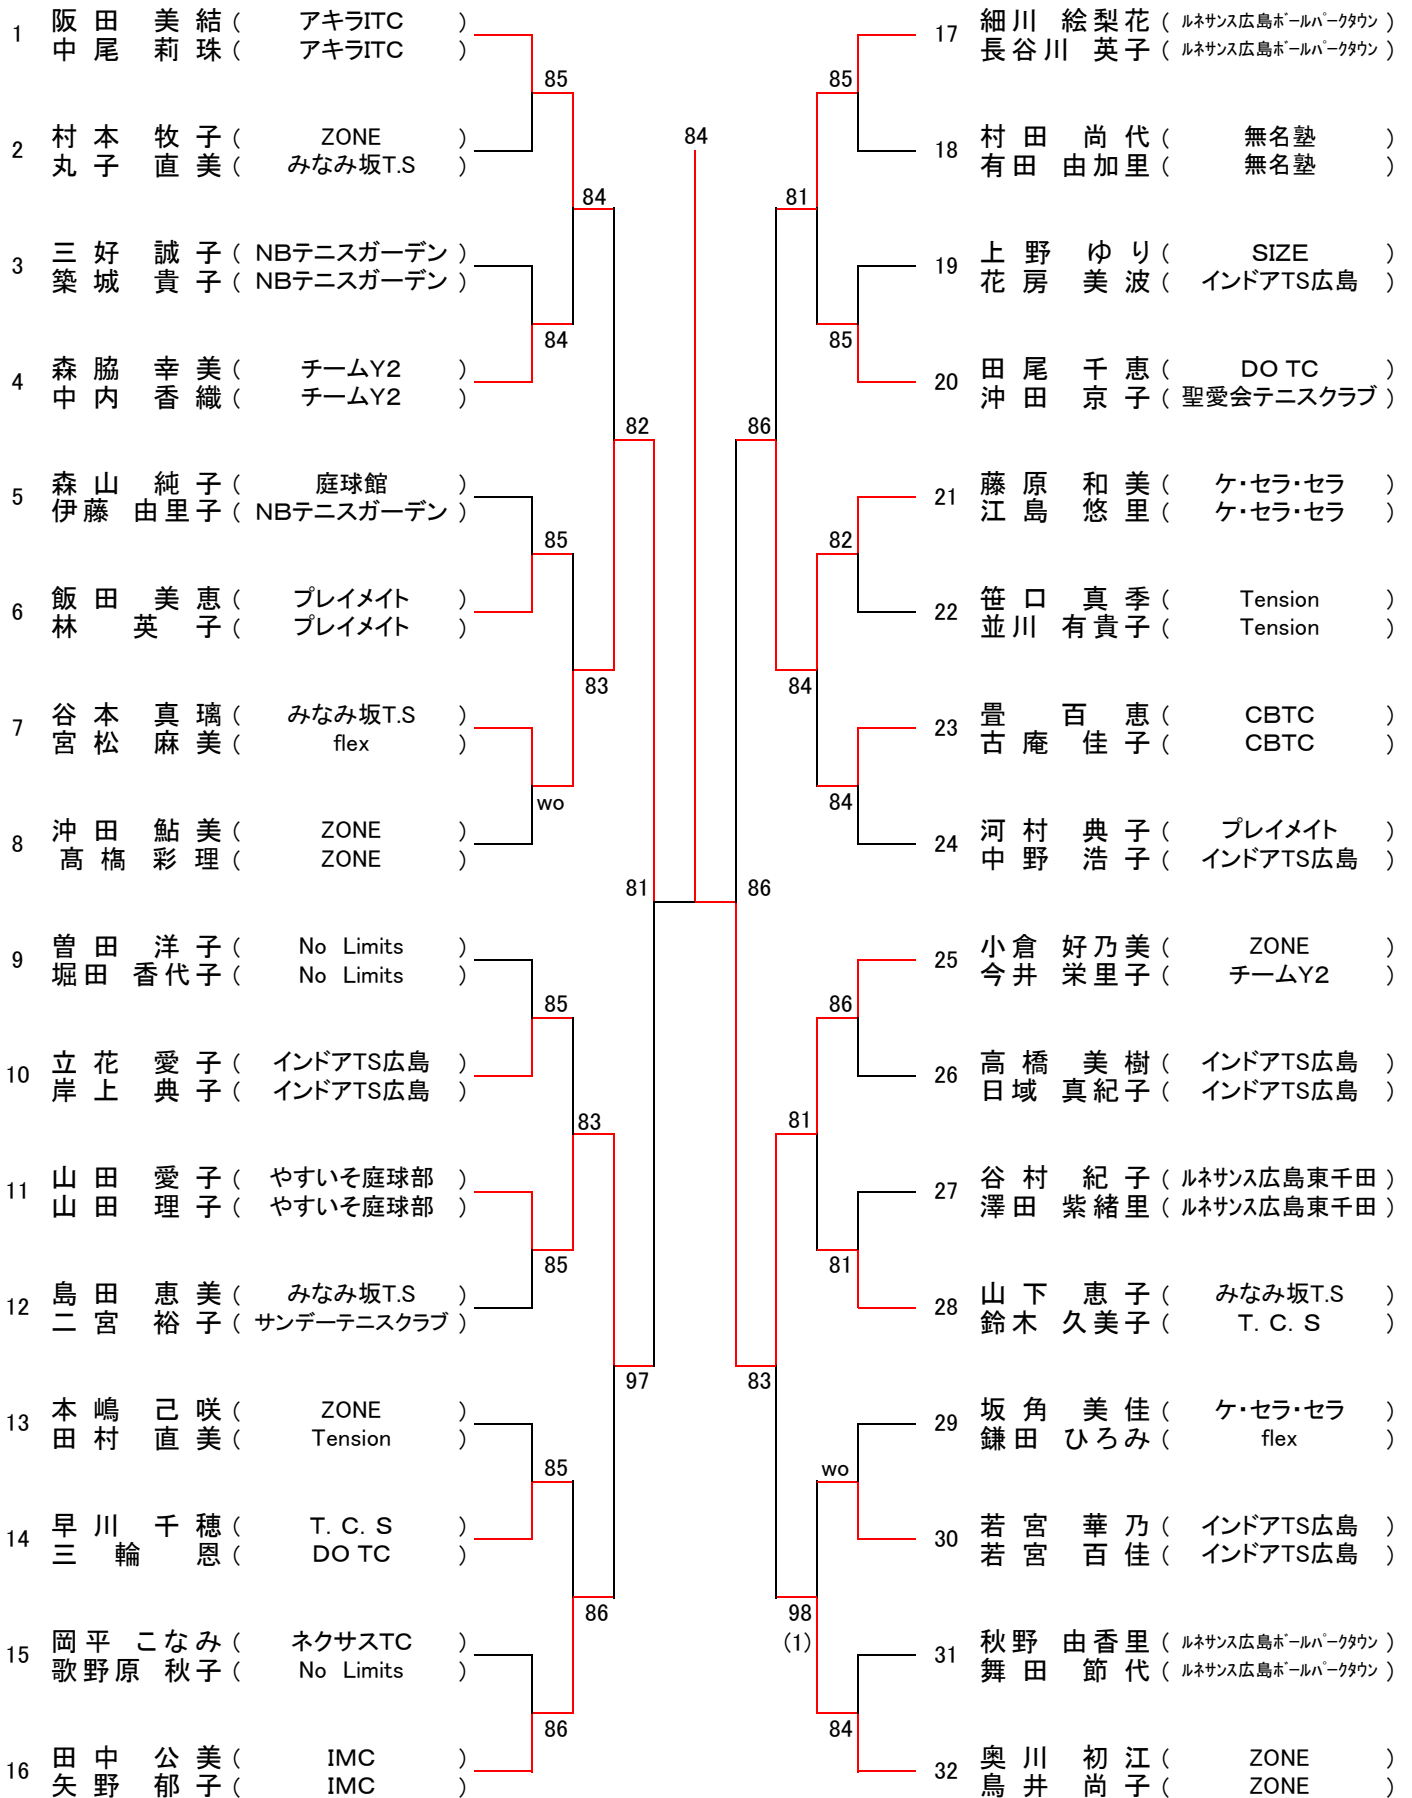

第80回(2024年) ★★ 広島市秋季D級ダブルス選手権大会 ★★

主催 … 広島市テニス協会
後援 … 広島市・(公財)広島市スポーツ協会
協賛 … ㈱ダンロップスポーツマーケティング
期日 … 2024年8月31日(土)、9月1日(日)、9月7日(土)、9月8日(日)
会場 … 広域公園テニスコート (広島市安佐南区大塚西)
瀬野川運動公園庭球場 (広島市安芸区上瀬野)
下河内庭球場 (広島市佐伯区五日市町下河内)

8月31日(土)

Time	広域公園	Time	瀬野川運動公園庭球場
9:00	男子ABブロック 1R	9:30	女子 1R
10:00	男子ABブロック 2R		

9月1日(日)

Time	広域公園	Time	下河内庭球場
9:00	残り試合	10:20	残り試合

9月7日(土)

Time	広域公園
9:00	残り試合

9月8日(日)

Time	広域公園
9:00	残り試合

《女子》

1	阪田 美結 中尾 莉珠	(アキラITC) (アキラITC)		82		81		84	優勝
7	谷本 真璃 宮松 麻美	(みなみ坂T.S) (flex)							
11	山田 愛子 山田 理子	(やすいそ庭球部) (やすいそ庭球部)		97					
16	田中 公美 矢野 郁子	(IMC) (IMC)							
17	細川 絵梨花 長谷川 英子	(ルネサンス広島ホールパークタウン) (ルネサンス広島ホールパークタウン)		86					
21	藤原 和美 江島 悠里	(ケ・セラ・セラ) (ケ・セラ・セラ)							
25	小倉 好乃美 今井 栄里子	(ZONE) (チームY2)		86					
32	奥川 初江 鳥井 尚子	(ZONE) (ZONE)							

*ダブルス

男子エントリー数：今大会48以上96未満につき、Best4 は翌年より **C級登録** になります

女子エントリー数：今大会48未満につき、Best2 は翌年より **C級登録** になります

第80回広島市秋季D級ダブルス選手権大会

【女子】

シード: 1. 阪田・中尾 2. 奥川・鳥井 3. 細川・長谷川 4. 田中・矢野