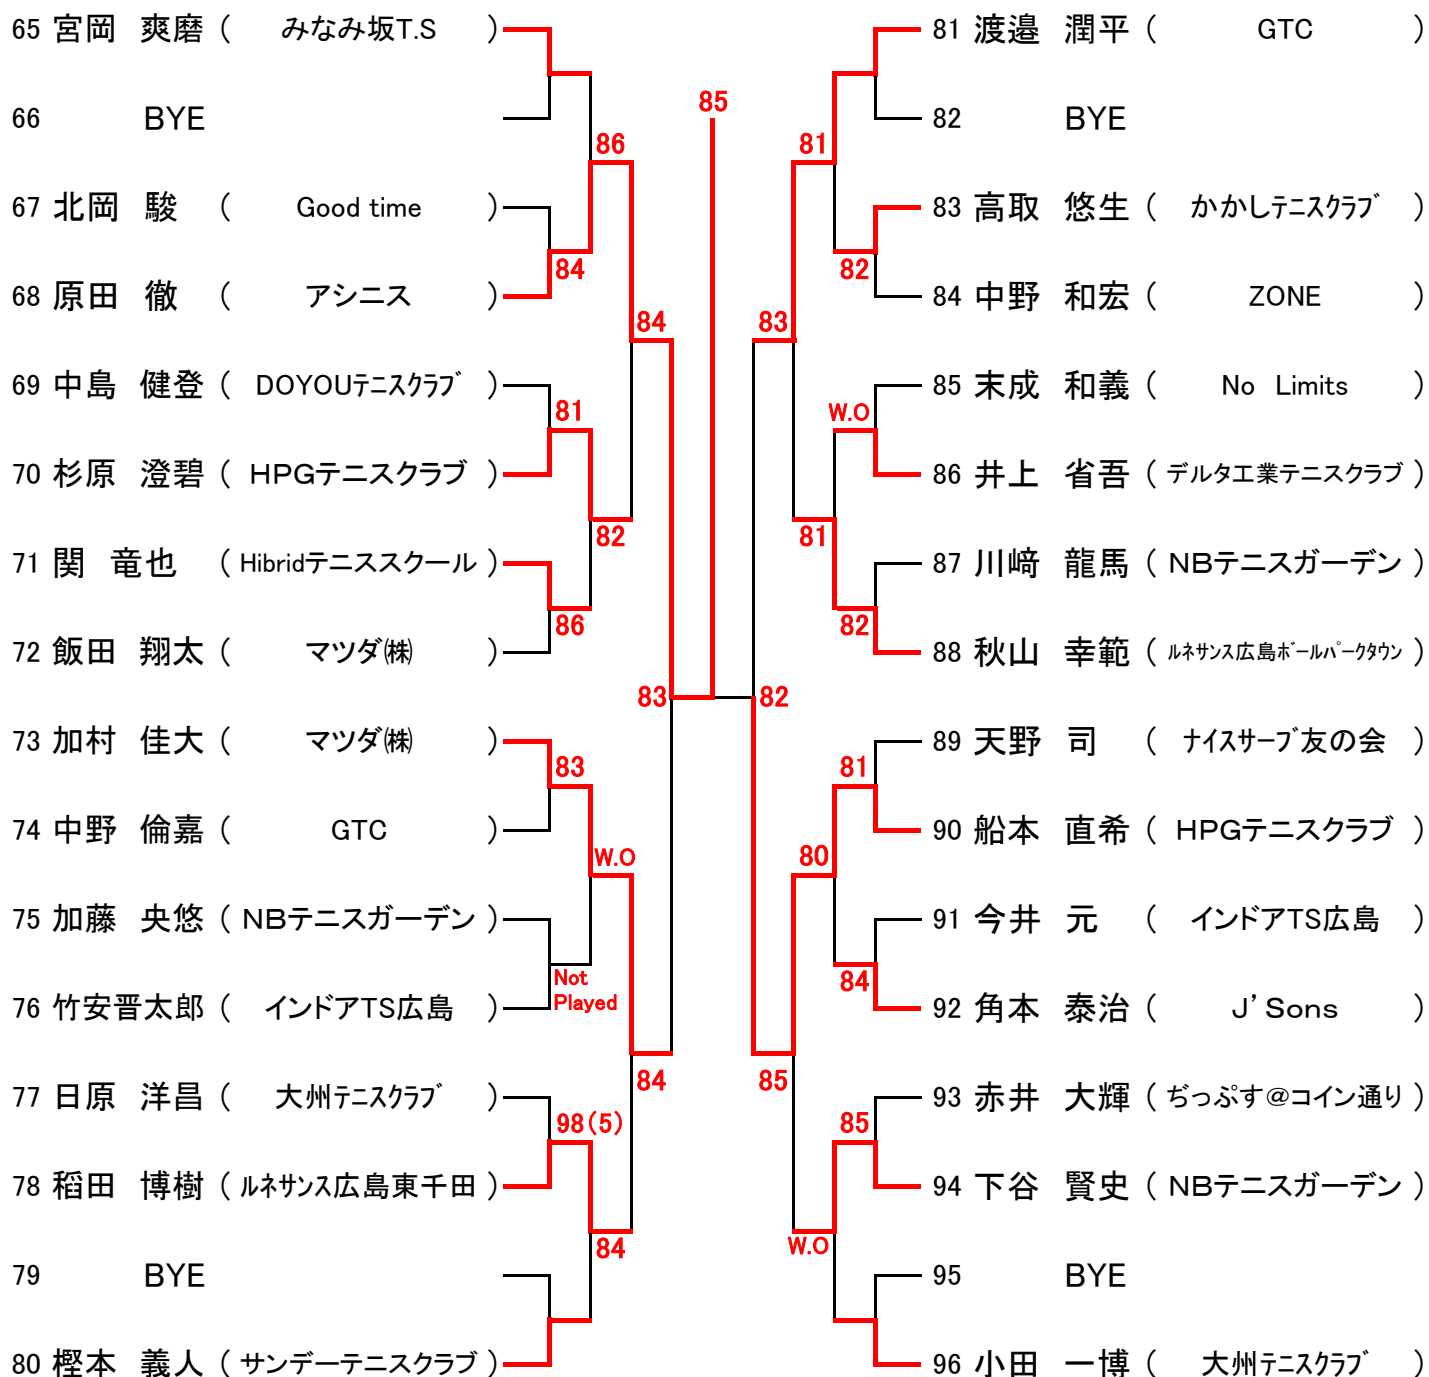

★★ 第104回(2024年) 広島市秋季C級シングルス選手権大会 ★★

主催 … 広島市テニス協会
 後援 … 広島市・(公財)広島市スポーツ協会
 協賛 … (株)ダンロップスポーツマーケティング
 期日 … 2024年9月28日(土)、29日(日)、10月5日(土)、6(日)、12日(土)、13(日)
 会場 … 広域公園テニスコート (広島市安佐南区大塚西)
 瀬野川運動公園庭球場 (広島市安芸区上瀬野)
 広島翔洋コート (広島市中区基町)
 下河内庭球場 (広島市佐伯区五日市町下河内)

《女子》

1	中野 民子	(ZONE)	81
12	獅々見雅子	(無名塾)	84
17	相星 江里	(庭球館)	84
28	森井 友子	(Scratch)	

* シングルス

男子エントリー数：今大会192未満につき、Best4 は翌年より **B級登録** になります

女子エントリー数：今大会192未満につき、Best4 は翌年より **B級登録** になります

第104広島市秋季C級シングルス選手権大会

【男子】
[Aブロック]

シード1.加藤 匠真 2.松岡 徹平 3.宮岡 爽磨 4.石橋 蒼大
5.加藤 翔 6.小田 一博 7.増岡 孝浩 8.岡谷 治男

第104広島市秋季C級シングルス選手権大会

【男子】
[Bブロック]

第104広島市秋季C級シングルス選手権大会

【男子】
[Cブロック]

第104広島市秋季C級シングルス選手権大会

【男子】
[Dブロック]

第104広島市季秋C級シングルス選手権大会

【女子】

シード1.中野 民子 2.近藤 知絵 3.相星 江里 4.行武 美奈子