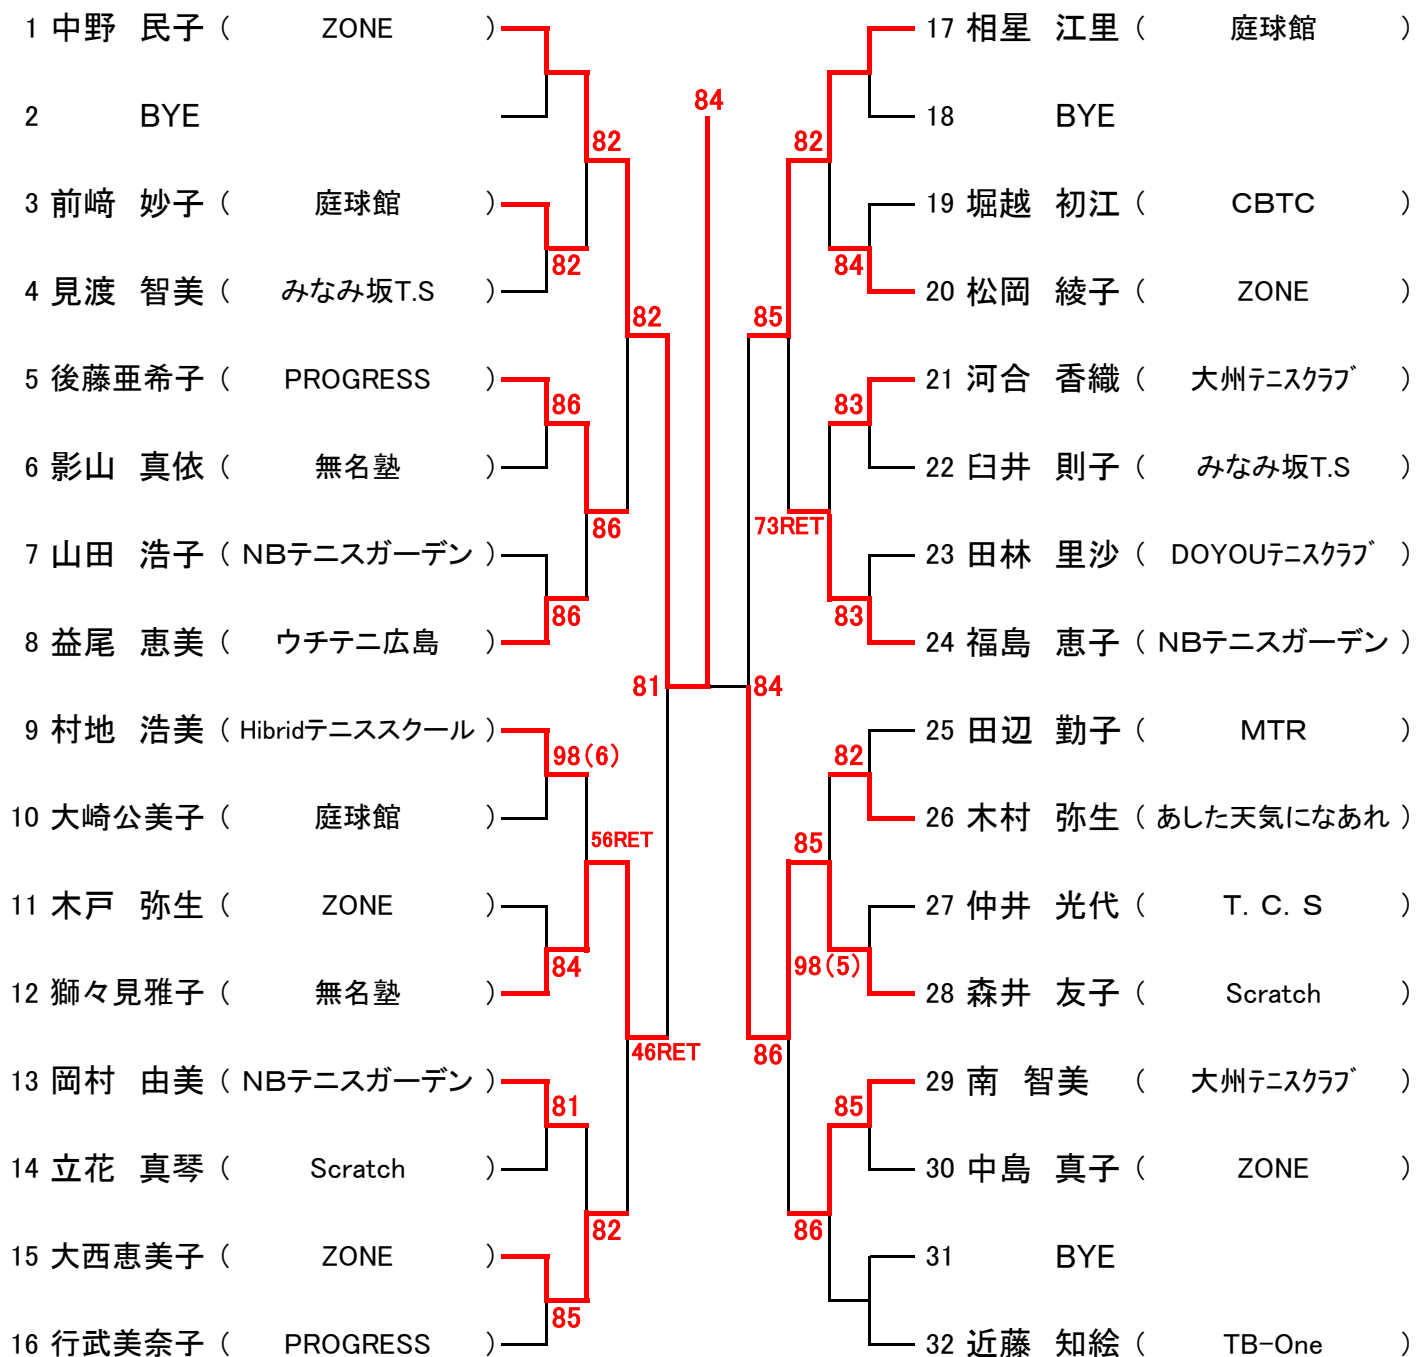

★★ 第104回(2024年) 広島市秋季C級シングルス選手権大会 ★★

主催 … 広島市テニス協会
 後援 … 広島市・(公財)広島市スポーツ協会
 協賛 … (株)ダンロップスポーツマーケティング
 期日 … 2024年9月28日(土)、29日(日)、10月5日(土)、6(日)、12日(土)、13(日)
 会場 … 広域公園テニスコート (広島市安佐南区大塚西)
 瀬野川運動公園庭球場 (広島市安芸区上瀬野)
 広島翔洋コート (広島市中区基町)
 下河内庭球場 (広島市佐伯区五日市町下河内)

《女子》

1	中野 民子	(ZONE)	81
12	獅々見雅子	(無名塾)	84
17	相星 江里	(庭球館)	84
28	森井 友子	(Scratch)	

* シングルス

男子エントリー数：今大会192未満につき、Best4 は翌年より **B級登録** になります

女子エントリー数：今大会192未満につき、Best4 は翌年より **B級登録** になります

第104広島市秋季C級シングルス選手権大会

【男子】
[Aブロック]

シード1.加藤 匠真 2.松岡 徹平 3.宮岡 爽磨 4.石橋 蒼大
5.加藤 翔 6.小田 一博 7.増岡 孝浩 8.岡谷 治男

第104広島市秋季C級シングルス選手権大会

【男子】
[Bブロック]

第104広島市秋季C級シングルス選手権大会

【男子】
[Cブロック]

第104広島市秋季C級シングルス選手権大会

【男子】
[Dブロック]

第104広島市季秋C級シングルス選手権大会

【女子】

シード1.中野 民子 2.近藤 知絵 3.相星 江里 4.行武 美奈子