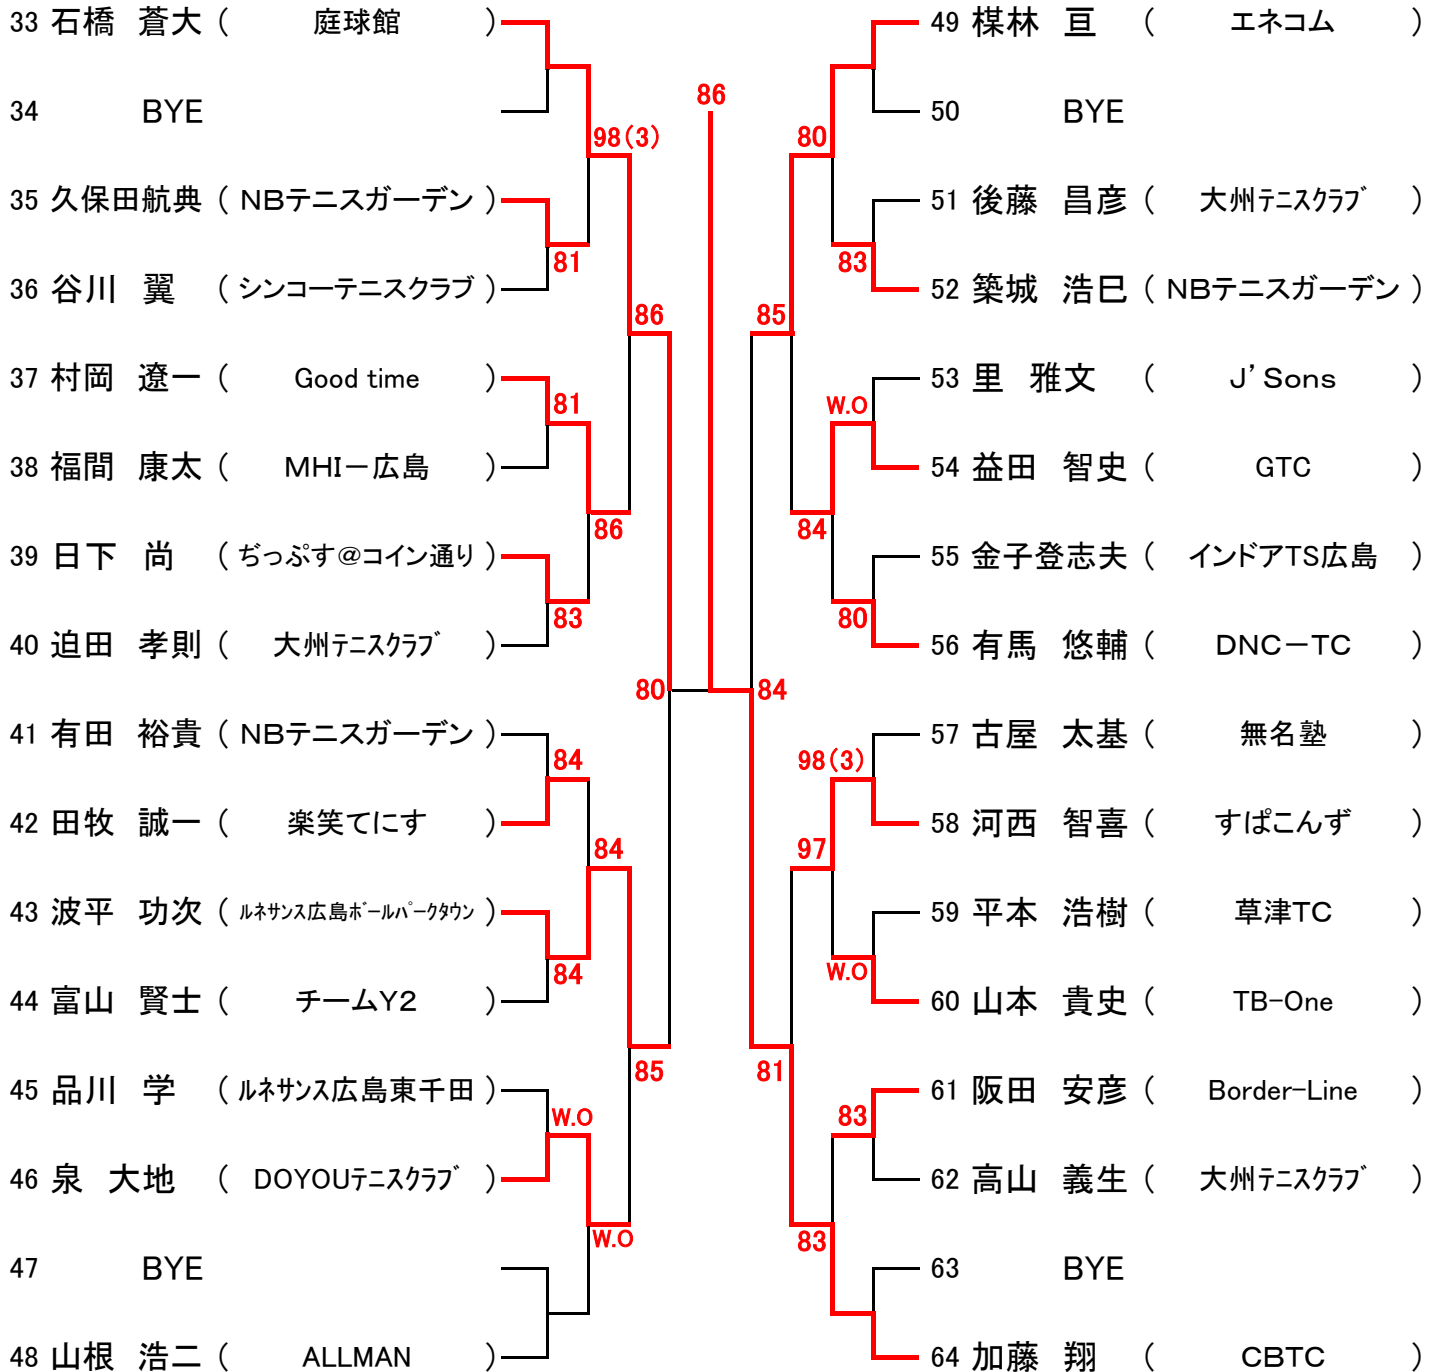

★★ 第104回(2024年) 広島市秋季C級シングルス選手権大会 ★★

主催 … 広島市テニス協会
 後援 … 広島市・(公財)広島市スポーツ協会
 協賛 … (株)ダンロップスポーツマーケティング
 期日 … 2024年9月28日(土)、29日(日)、10月5日(土)、6(日)、12日(土)、13(日)
 会場 … 広域公園テニスコート (広島市安佐南区大塚西)
 瀬野川運動公園庭球場 (広島市安芸区上瀬野)
 広島翔洋コート (広島市中区基町)
 下河内庭球場 (広島市佐伯区五日市町下河内)

《女子》

1	中野 民子	(ZONE)	81
12	獅々見雅子	(無名塾)	84
17	相星 江里	(庭球館)	84
28	森井 友子	(Scratch)	

* シングルス

男子エントリー数：今大会192未満につき、Best4 は翌年より **B級登録** になります

女子エントリー数：今大会192未満につき、Best4 は翌年より **B級登録** になります

第104広島市秋季C級シングルス選手権大会

【男子】
[Aブロック]

シード1.加藤 匠真 2.松岡 徹平 3.宮岡 爽磨 4.石橋 蒼大
5.加藤 翔 6.小田 一博 7.増岡 孝浩 8.岡谷 治男

第104広島市秋季C級シングルス選手権大会

【男子】
[Bブロック]

第104広島市秋季C級シングルス選手権大会

【男子】
[Cブロック]

第104広島市秋季C級シングルス選手権大会

【男子】
[Dブロック]

第104広島市季秋C級シングルス選手権大会

【女子】

シード1.中野 民子 2.近藤 知絵 3.相星 江里 4.行武 美奈子