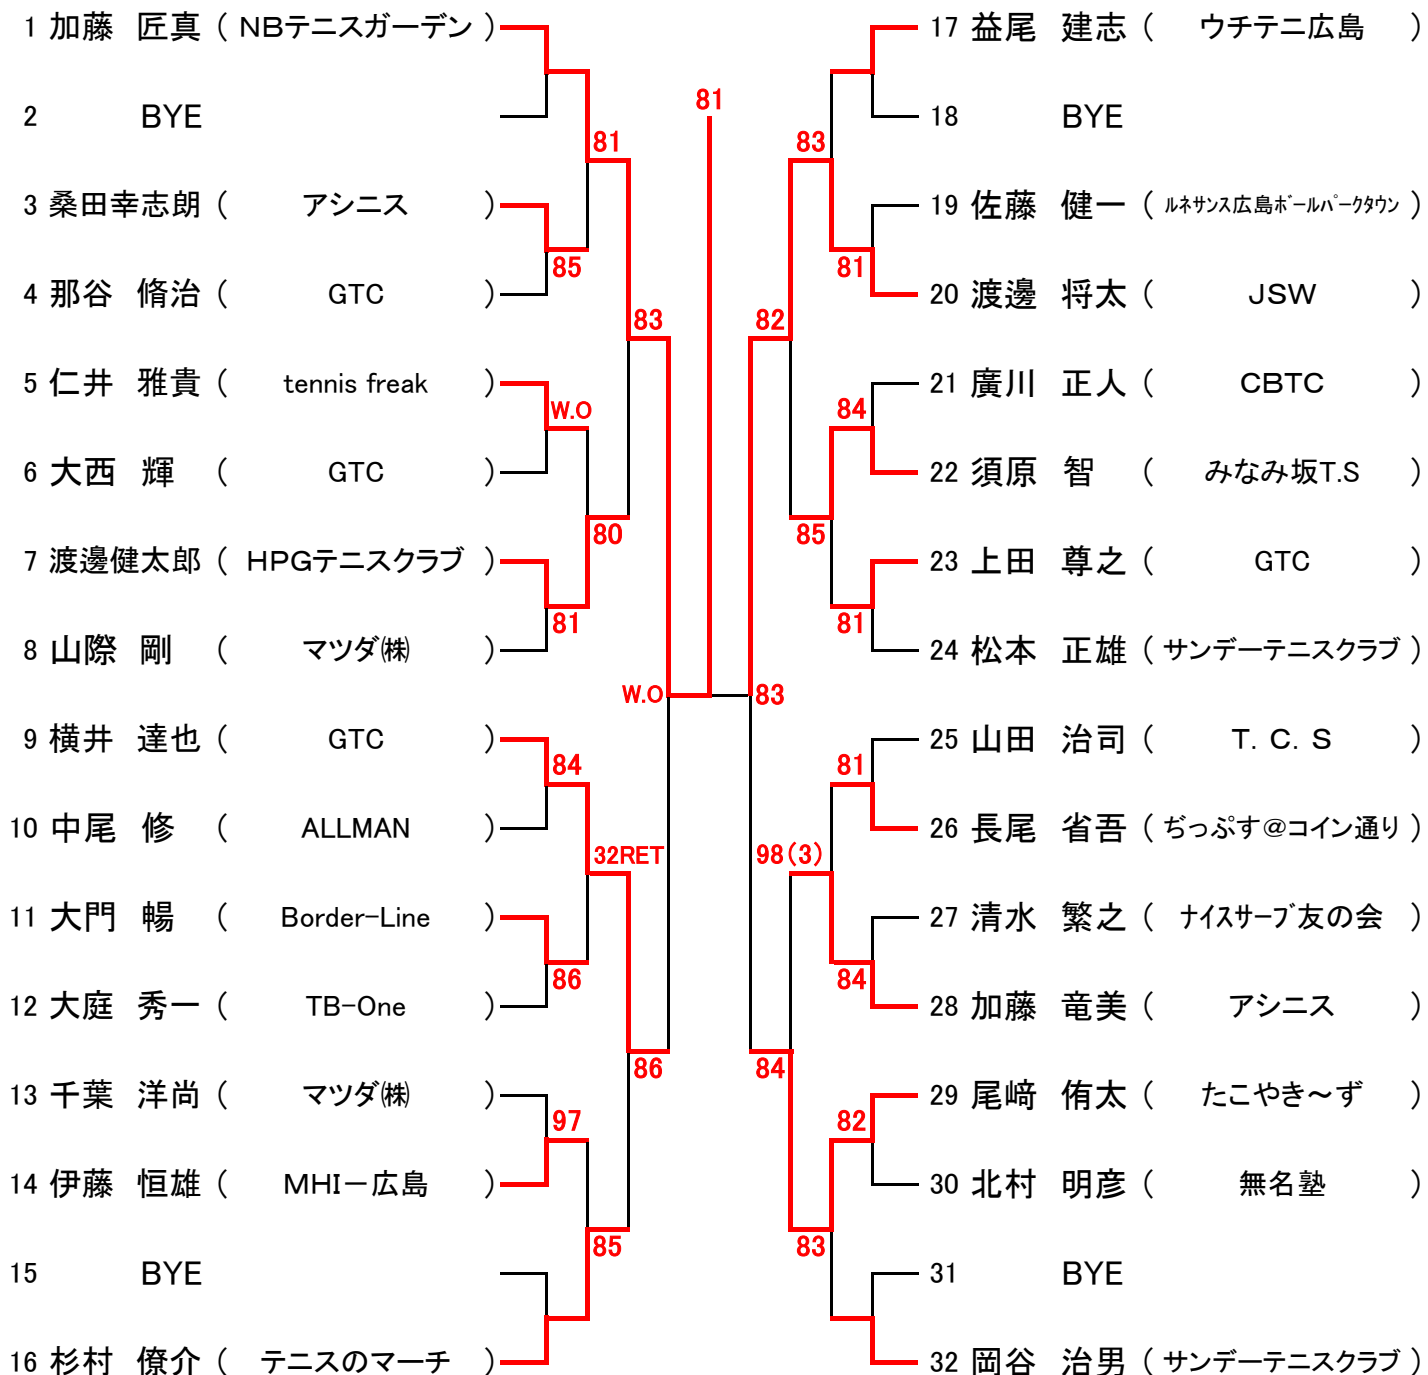

《女子》

1	中野 民子	(ZONE)	81
12	獅々見雅子	(無名塾)	84
17	相星 江里	(庭球館)	84
28	森井 友子	(Scratch)	

* シングルス

男子エントリー数：今大会192未満につき、Best4 は翌年より **B級登録** になります

女子エントリー数：今大会192未満につき、Best4 は翌年より **B級登録** になります

第104広島市秋季C級シングルス選手権大会

【男子】
[Aブロック]