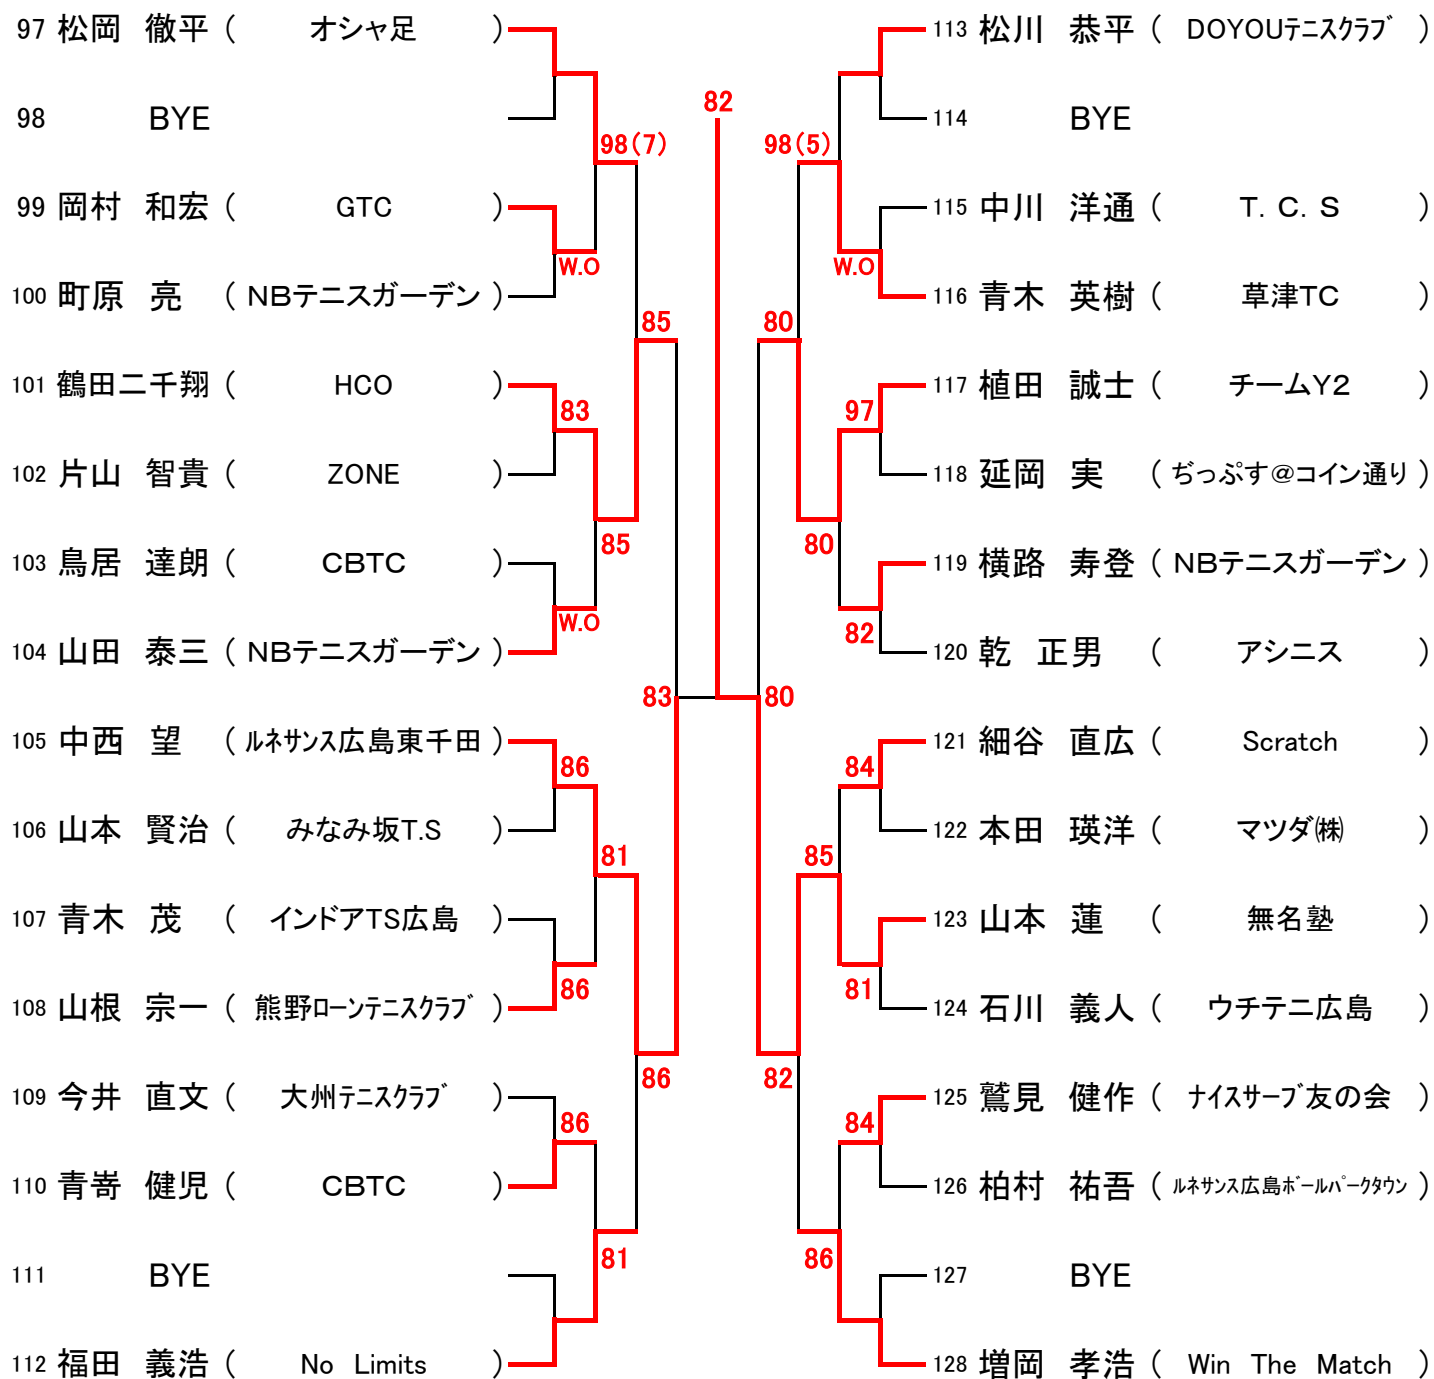

★★ 第104回(2024年) 広島市秋季C級シングルス選手権大会 ★★

主催 … 広島市テニス協会
 後援 … 広島市・(公財)広島市スポーツ協会
 協賛 … (株)ダンロップスポーツマーケティング
 期日 … 2024年9月28日(土)、29日(日)、10月5日(土)、6(日)、12日(土)、13(日)
 会場 … 広域公園テニスコート (広島市安佐南区大塚西)
 瀬野川運動公園庭球場 (広島市安芸区上瀬野)
 広島翔洋コート (広島市中区基町)
 下河内庭球場 (広島市佐伯区五日市町下河内)

【大会日程】

	9月28日	9月29日	10月5日	10月6日	10月12日	10月13日
男子	/	/	下河内庭球場 瀬野川コート 1,2R~	下河内庭球場 瀬野川コート 残り試合	翔洋テニスコート 広域公園 残り試合	広域公園 残り試合
女子	翔洋テニスコート 1,2R~	瀬野川コート 残り試合	/	/	翔洋テニスコート 広域公園 残り試合	広域公園 残り試合

【大会注意事項】

- 試合方式 トーナメント方式
 すべての試合を8ゲームプロセット(8-8後タイブレイク)セミアドバンテージ方式で行います。
 『JTAルール』『JTAトーナメント競技規則』に基づいて行います。
 ただし、天候、その他運営上の理由によりレフェリー判断で変更して行う場合があります。
- 受付 試合予定時刻の20分前までに試合のできる服装で受付を済ませて下さい。
 出席を届けた後は、いつでもコートに入れるようにして下さい。
試合予定時刻になっても受付が済んでいない選手は、棄権とみなす場合があります。
- ウォームアップ サービス4本のみ。
- 審判 全試合をセルフジャッジとします。
- 服装 『JTAトーナメント競技規則』服装規定を準用します。
- 使用球 ダンロップFORT
- 雨天等の問い合わせ コート集合を原則とします。
 次の日程・試合開始予定時刻・集合場所は、現地でレフェリーの指示に従って下さい。
 雨が降っても待機して始めることがありますので、注意して下さい。
- 警報発令時 **HPインフォメーション『警報発令時の対応について』に従って下さい。**

シード1.加藤 匠真 2.松岡 徹平 3.宮岡 爽磨 4.石橋 蒼大
5.加藤 翔 6.小田 一博 7.増岡 孝浩 8.岡谷 治男

第104広島市秋季C級シングルス選手権大会

【男子】
[Bブロック]

第104広島市秋季C級シングルス選手権大会

【男子】
[Cブロック]

第104広島市秋季C級シングルス選手権大会

【男子】
[Dブロック]

第104広島市季秋C級シングルス選手権大会

【女子】

シード1.中野 民子 2.近藤 知絵 3.相星 江里 4.行武 美奈子