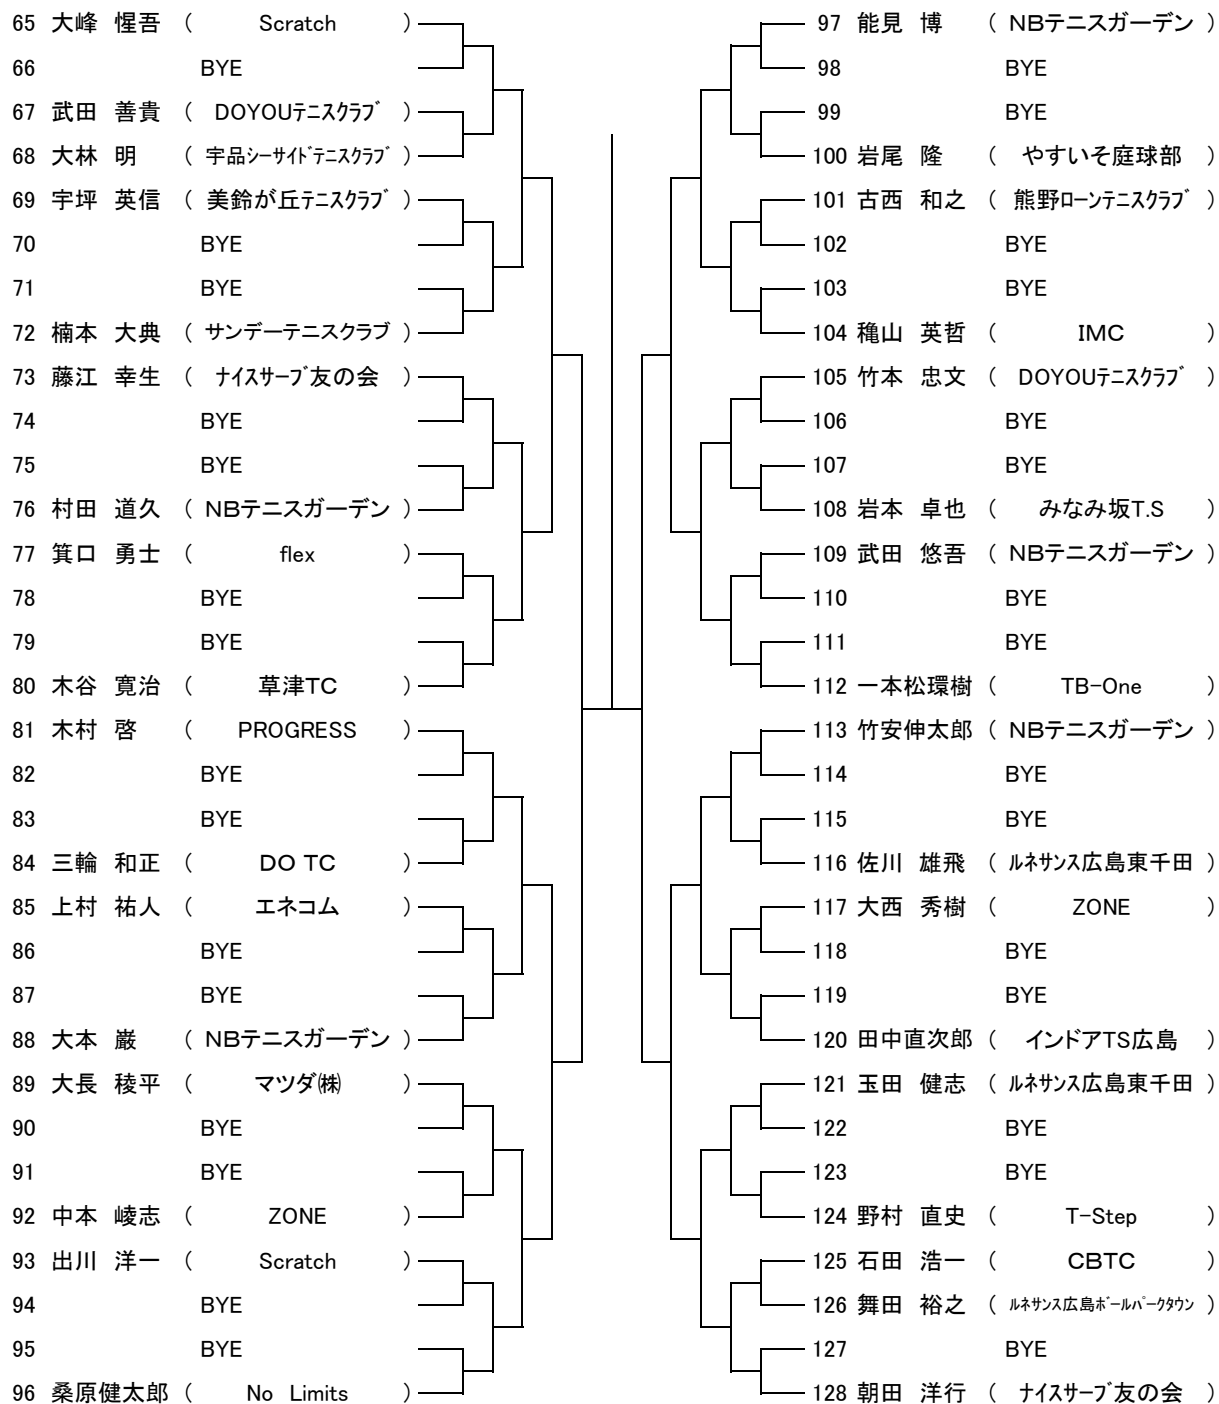

第80回広島市秋季D級シングルス選手権大会

【男子】 [Bブロック]