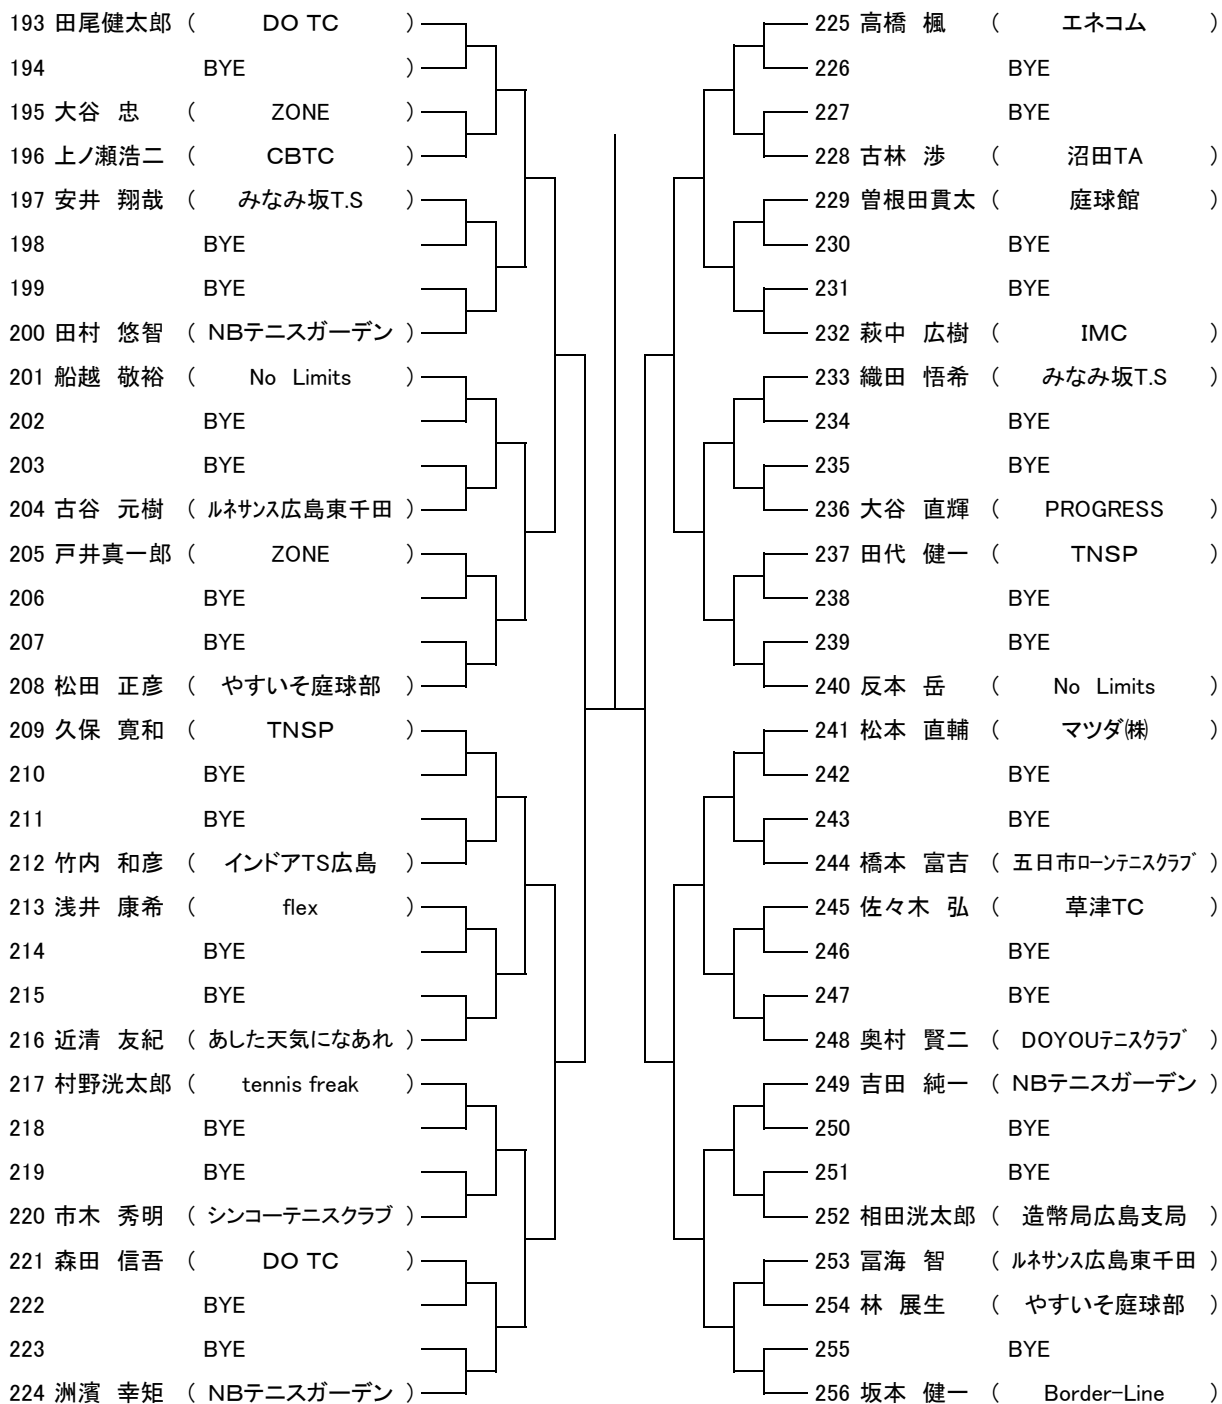

第80回広島市秋季D級シングルス選手権大会

【男子】
[Dブロック]