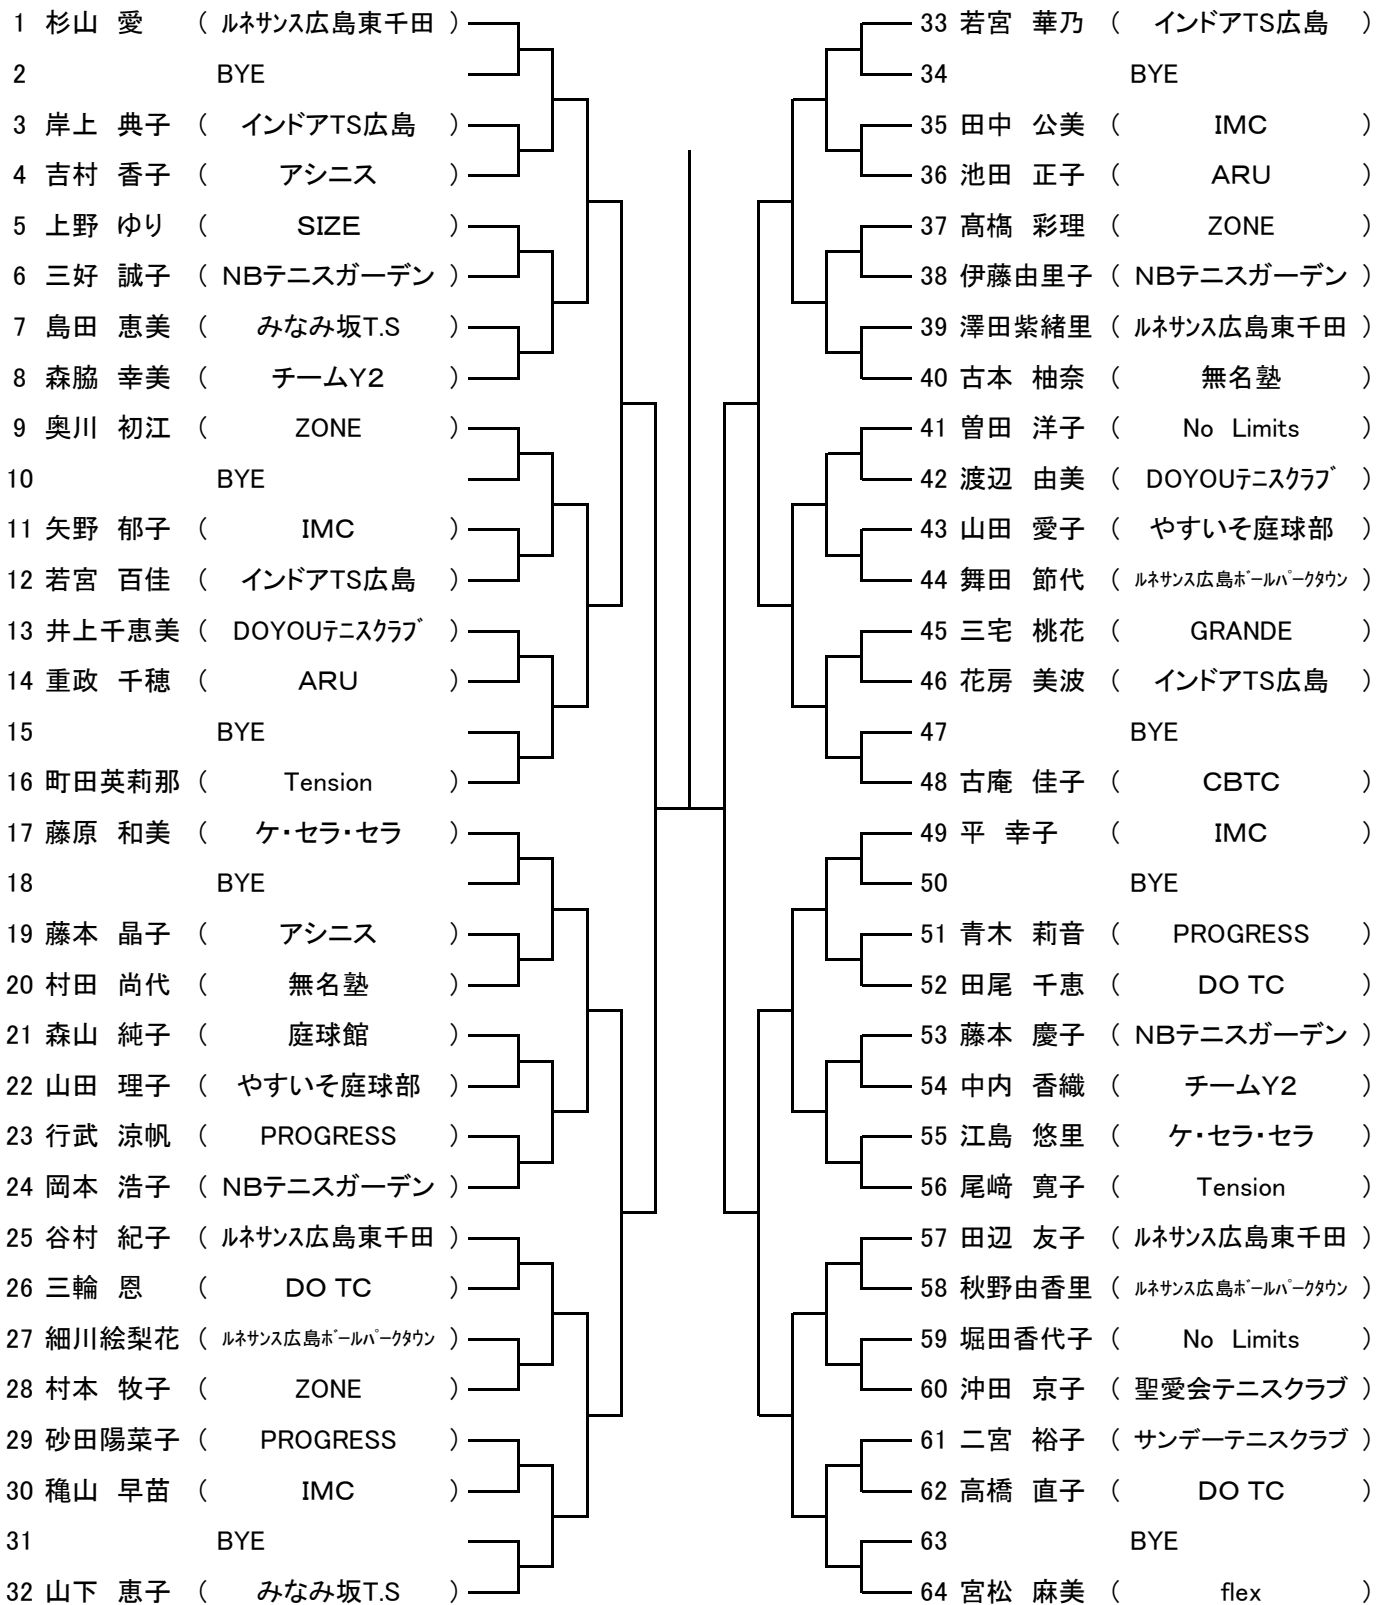

第80回広島市秋季D級シングルス選手権大会

【女子】

シード1.杉山 愛 2.宮松 麻美 3.若宮 華乃 4.山下 恵子