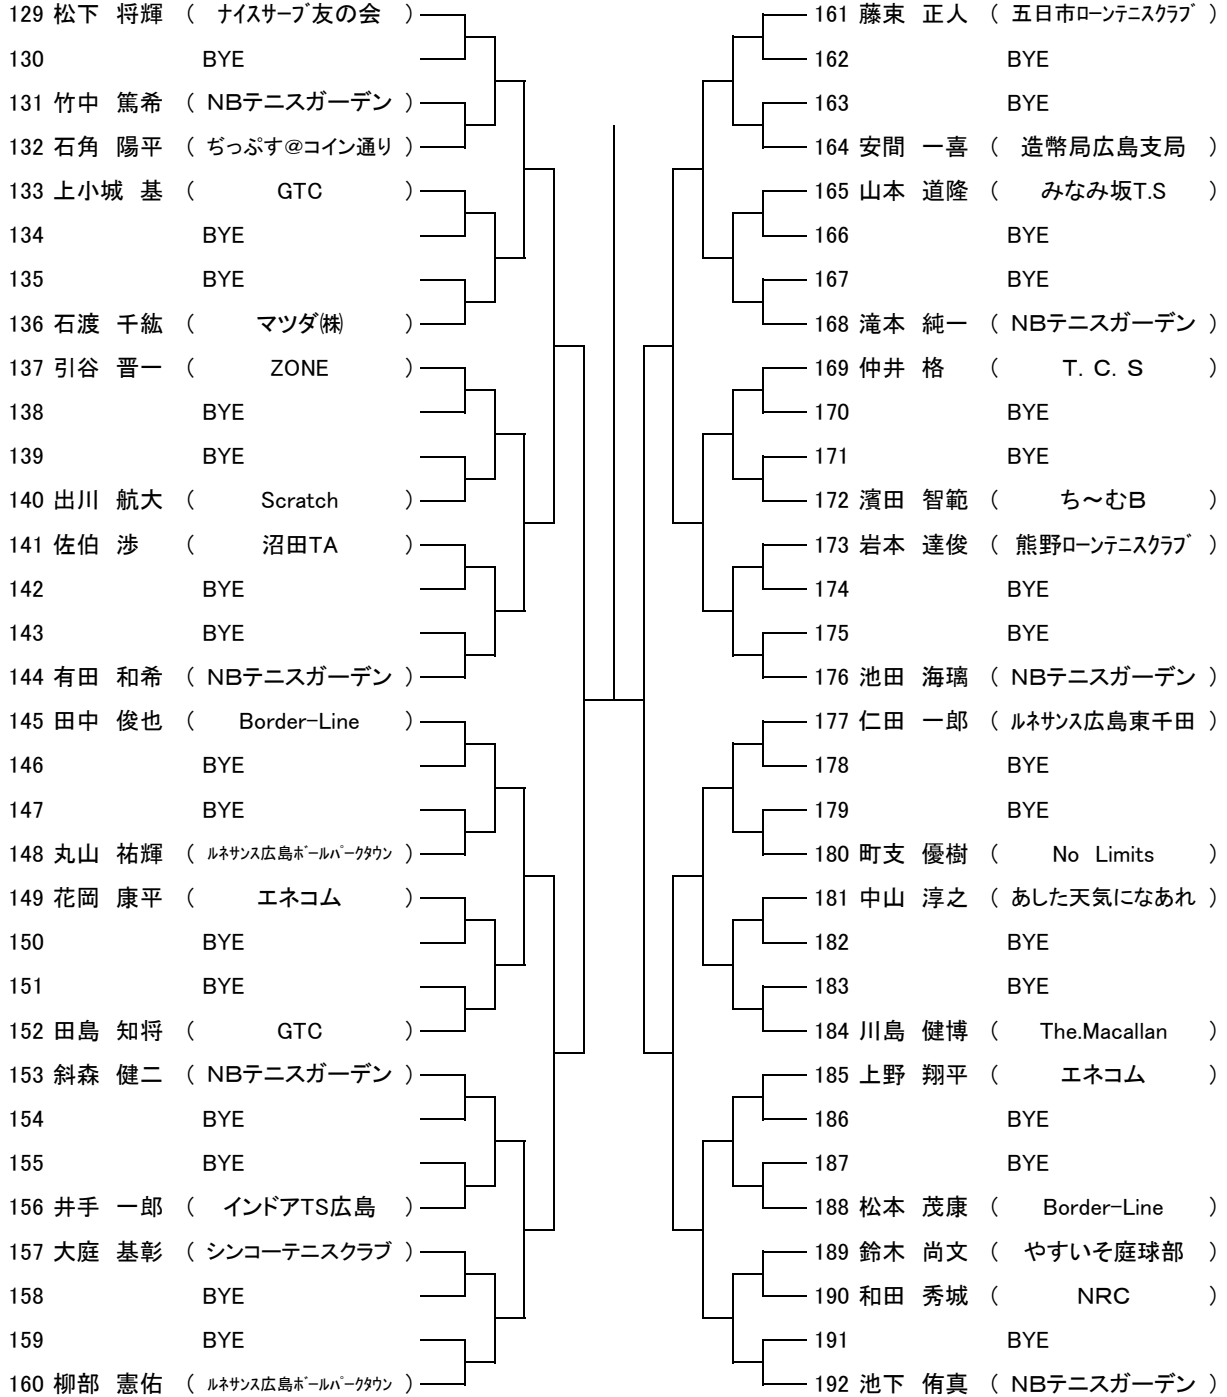

第80回広島市秋季D級シングルス選手権大会

【男子】 [Cブロック]