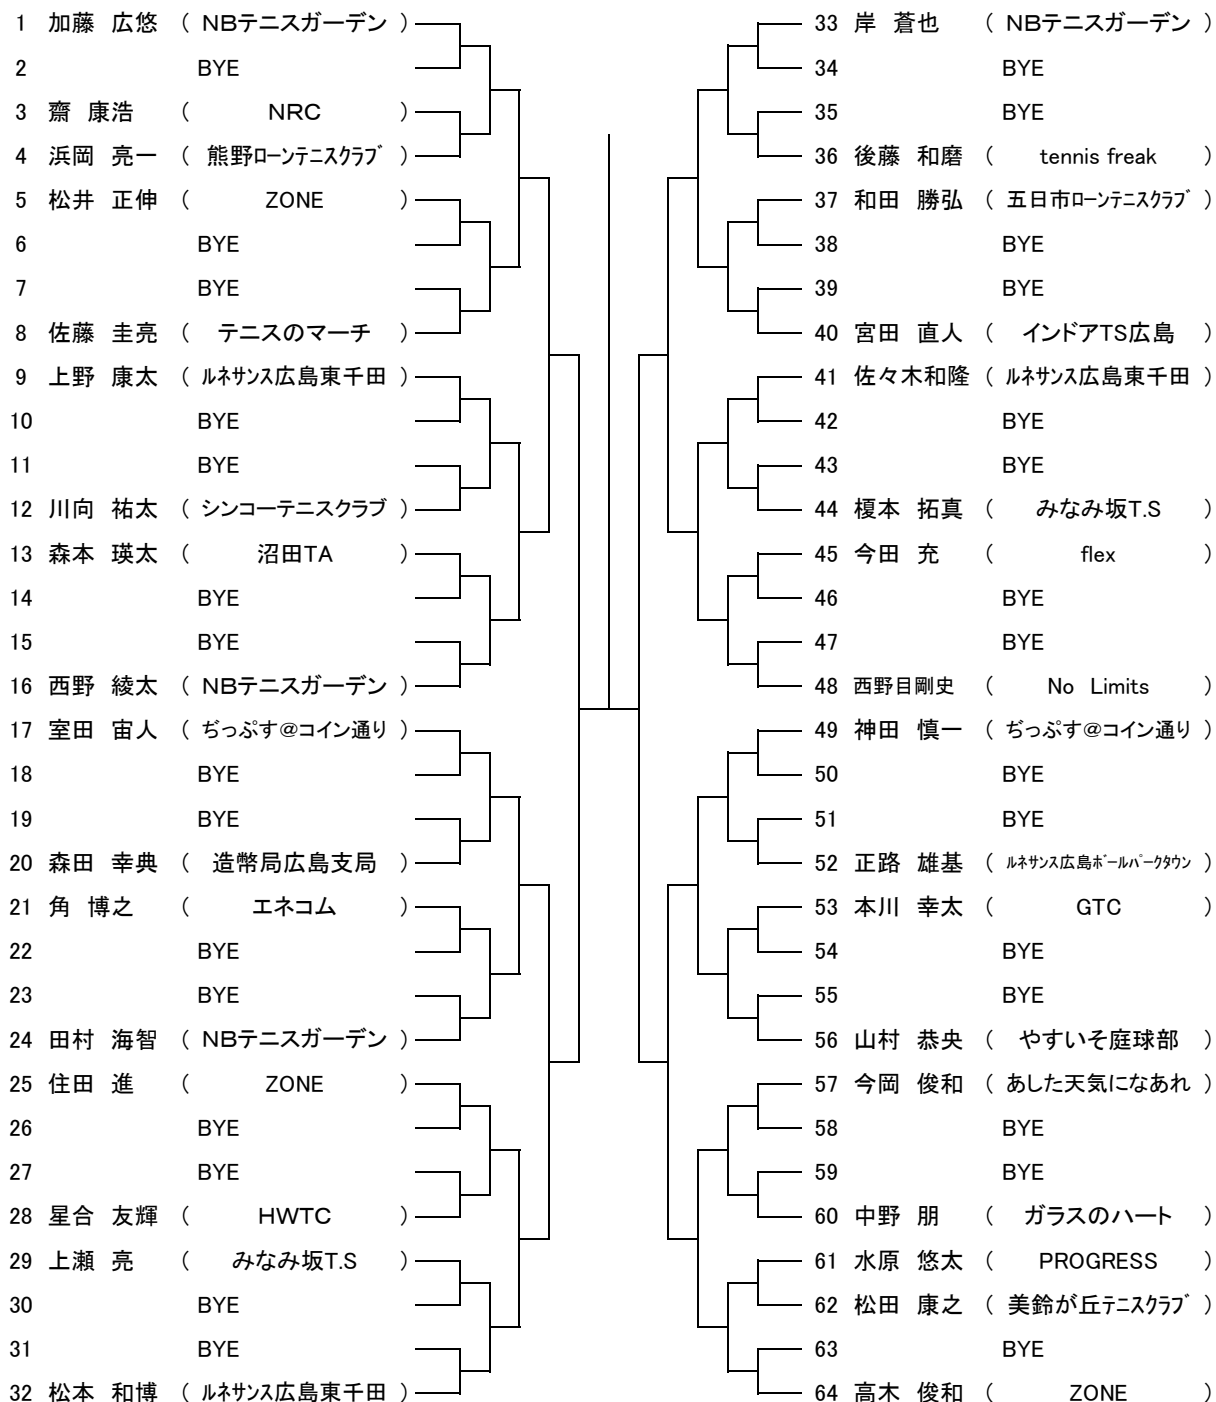

第80回広島市秋季D級シングルス選手権大会

【男子】 [Aブロック]

シード1.加藤 広悠 2.田尾健太郎 3.松下 将輝 4.大峰 惺吾
5.朝田 洋行 6.池下 侑真 7.坂本 健一 8.高木 俊和