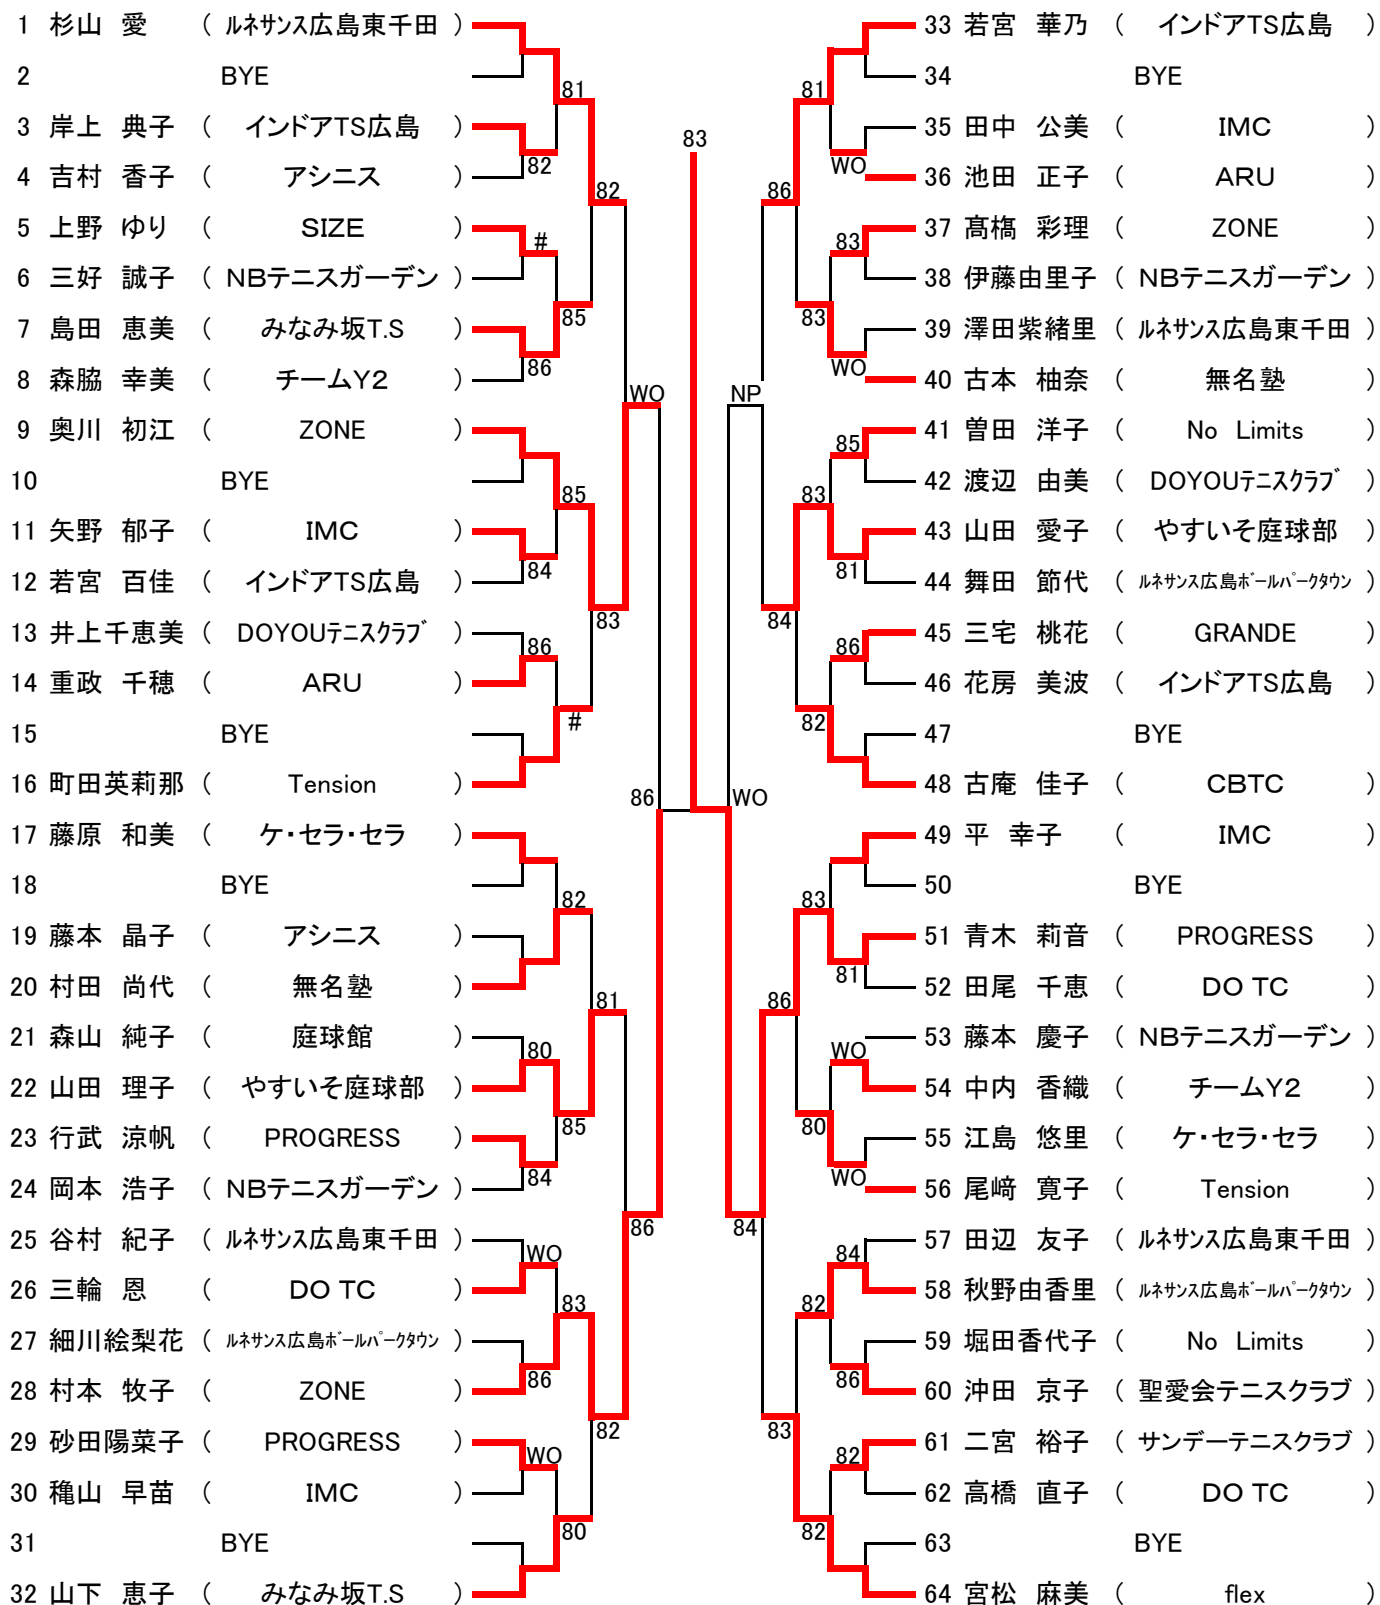

第80回広島市秋季D級シングルス選手権大会

【女子】

シード1.杉山 愛 2.宮松 麻美 3.若宮 華乃 4.山下 恵子