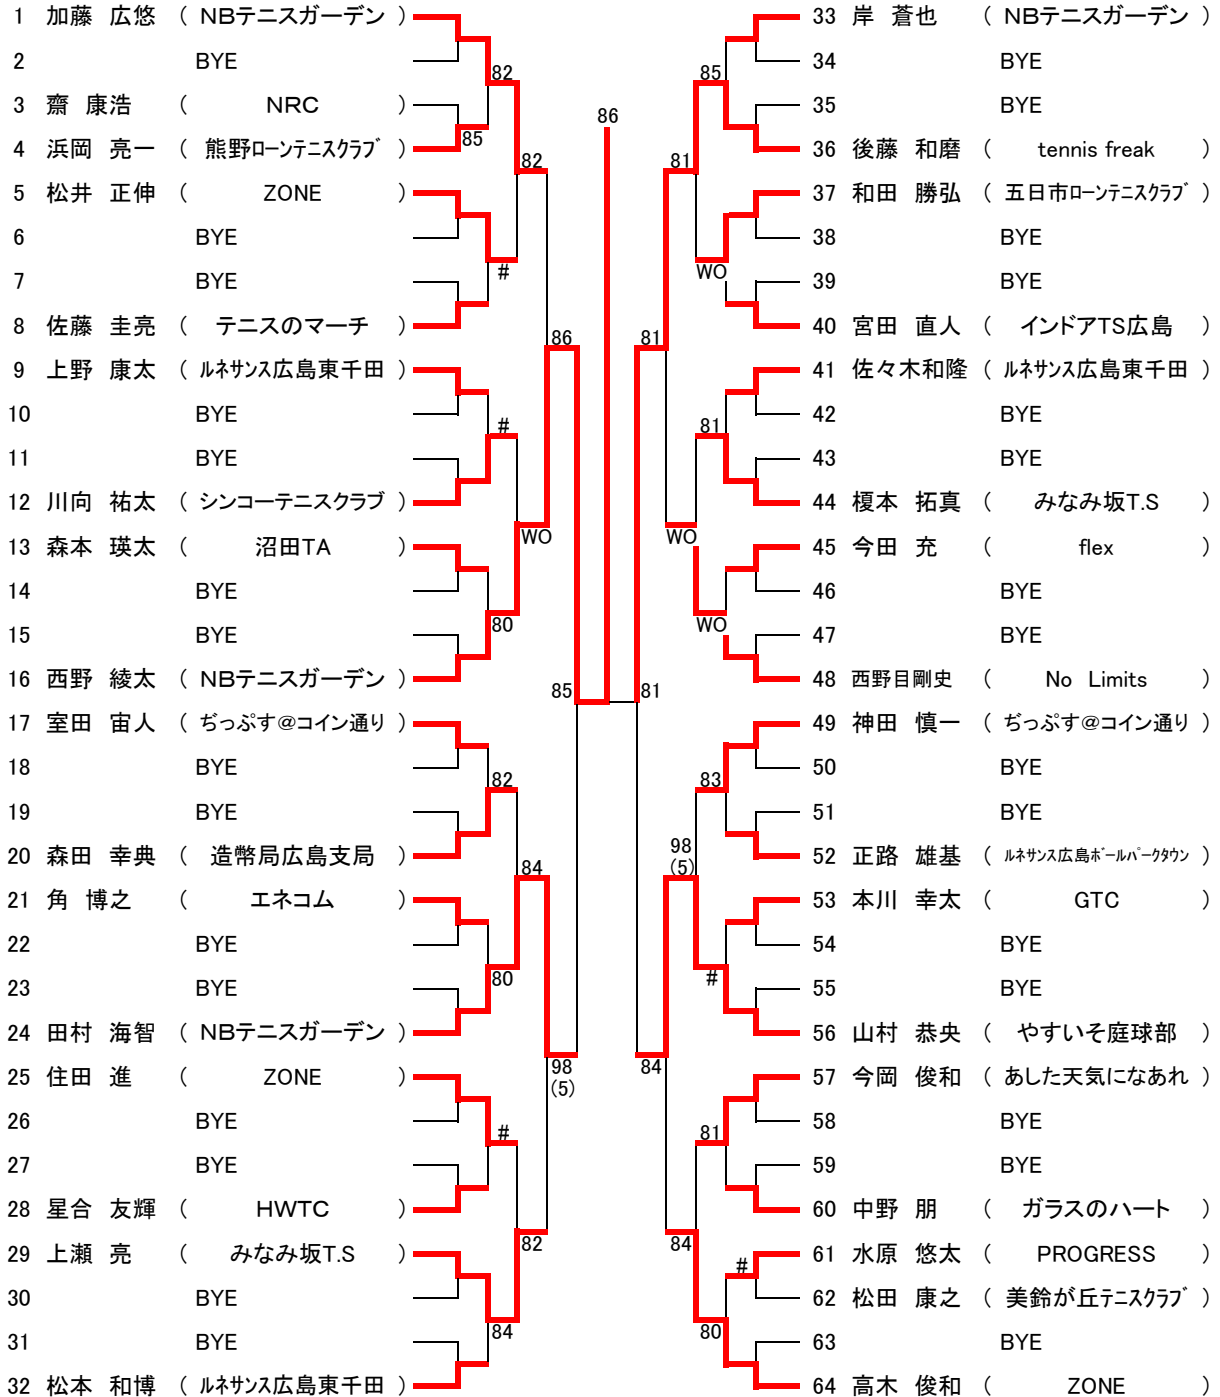

★★ 第80回(2024年) 広島市秋季D級シングルス選手権大会 ★★

主催 … 広島市テニス協会
後援 … 広島市・(公財)広島市スポーツ協会
協賛 … (株)ダンロップスポーツマーケティング
期日 … 2024年 10月 19日(土)、20日(日)、26日(土)、27日(日)
会場 … 広域公園テニスコート (広島市安佐南区大塚西)
広島翔洋テニスコート (広島市中区基町)

【大会日程】

	10月19日	10月20日	10月26日	10月27日
男子	広域公園 1,2R~	広域公園 残り試合	広域公園 残り試合	広域公園 残り試合
女子	翔洋テニスコート 1,2R~	広域公園 残り試合	広域公園 残り試合	広域公園 残り試合

優勝

* シングルス

男子エントリー数 : 今大会96以上192未満につき、Best8 は翌年より **C級登録** になります

女子エントリー数 : 今大会96未満につき、Best4 は翌年より **C級登録** になります

第80回広島市秋季D級シングルス選手権大会

【男子】
[Aブロック]

シード1.加藤 広悠 2.田尾健太郎 3.松下 将輝 4.大峰 惺吾
5.朝田 洋行 6.池下 侑真 7.坂本 健一 8.高木 俊和