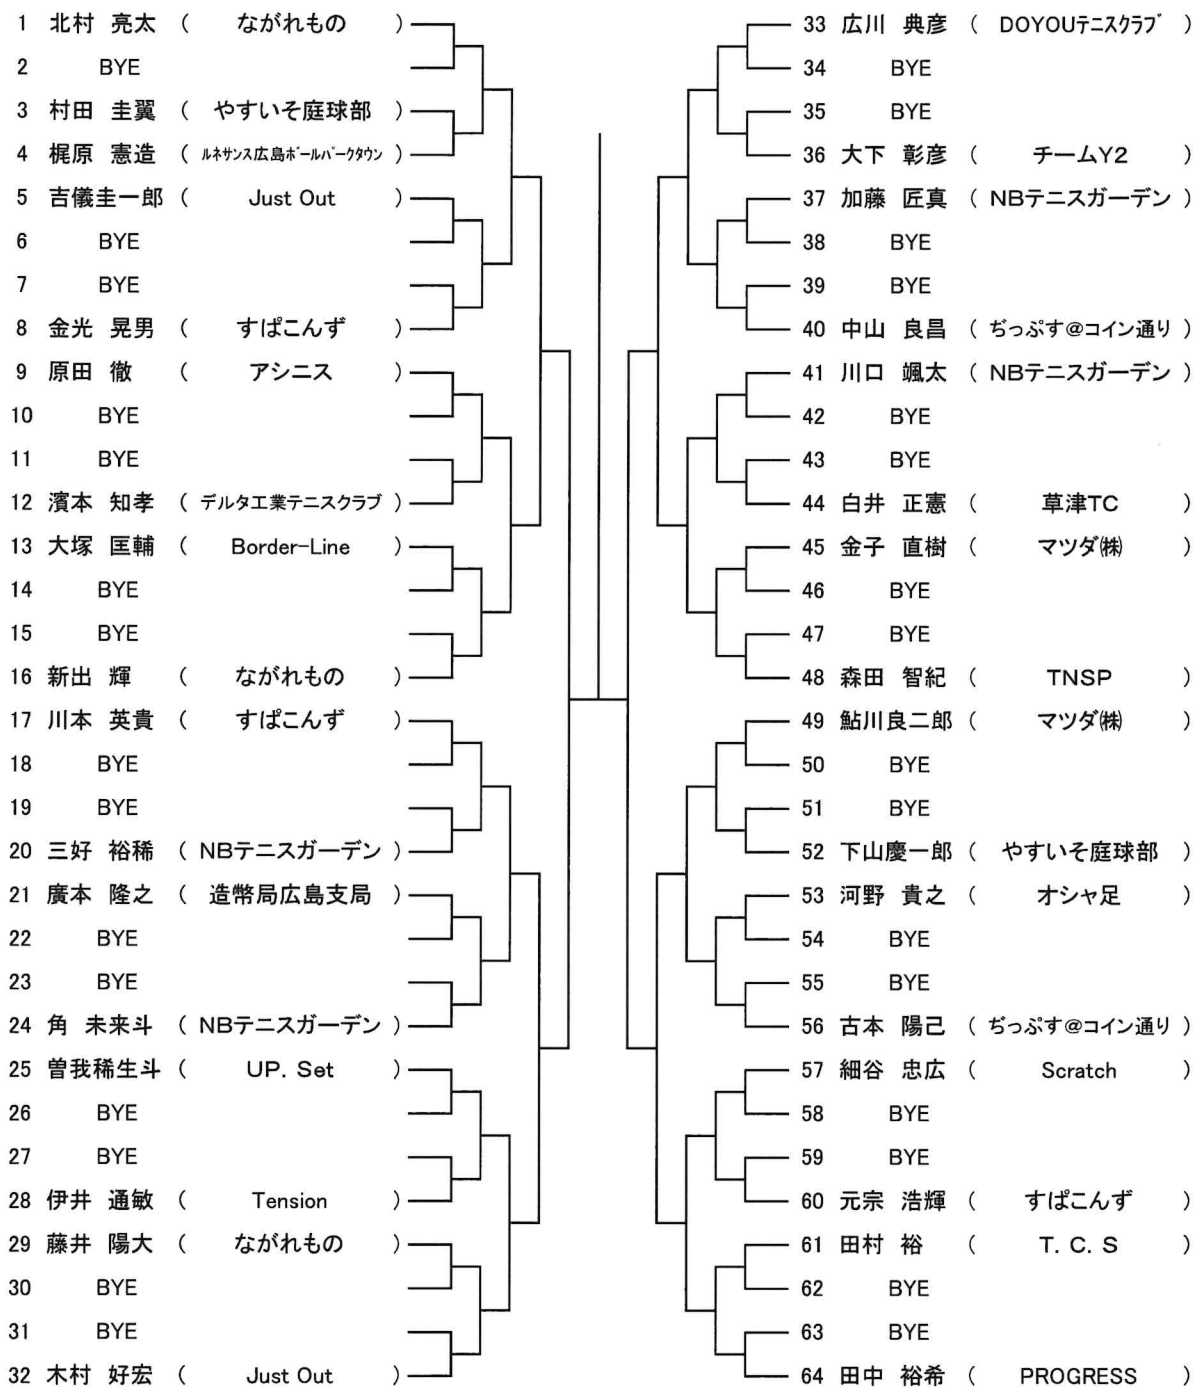

★★ 第110回(2025年) 広島市春季B級シングルス選手権大会 ★★

主催 … 広島市テニス協会
後援 … 広島市・(公財)広島市スポーツ協会
協賛 … (株)ダンロップスポーツマーケティング
期日 … 2025年 4月 5日(土)、4月6日(日)、19日(土)、20日(日)
会場 … 広域公園テニスコート (広島市安佐南区大塚西)

リドローしました
2025/03/25

【大会日程】

	4月5日	4月6日	4月19日	4月20日
男子	広域公園 1,2R～	広域公園 残り試合	広域公園 残り試合	広域公園 残り試合
女子	広域公園 1,2R～	広域公園 残り試合	広域公園 残り試合	広域公園 残り試合

※集合時間で記載しています。

※20分前から受付開始します。

※集合時間までには受付を済ませてください。

※試合の進行は会場のホワイトボードの進行表に従ってください。

※天候不良の際にはHPをご確認ください。(<http://hcta.jp/>)

テニス協会QRコード

4月5日(土)

Time	広域公園
9:00	男子ABブロック1R・2R、女子1R
11:30	女子2R

4月6日(日)

Time	広域公園
9:00	残り試合

4月19日(土)

Time	広域公園
9:00	残り試合

4月20日(日)

Time	広域公園
9:00	残り試合

第110広島市春季B級シングルス選手権大会

【男子】
[Aブロック]

リドローしました
2025/03/25

シード1.北村 亮太 2.金出地 真 3.平本 敏章 4.田中 裕希

第110広島市春季B級シングルス選手権大会

【男子】
[Bブロック]

第110広島市春季B級シングルス選手権大会

【女子】

シード1.河合 陽子 2.森川 多恵子 3.山本 優心 4.光森 翼