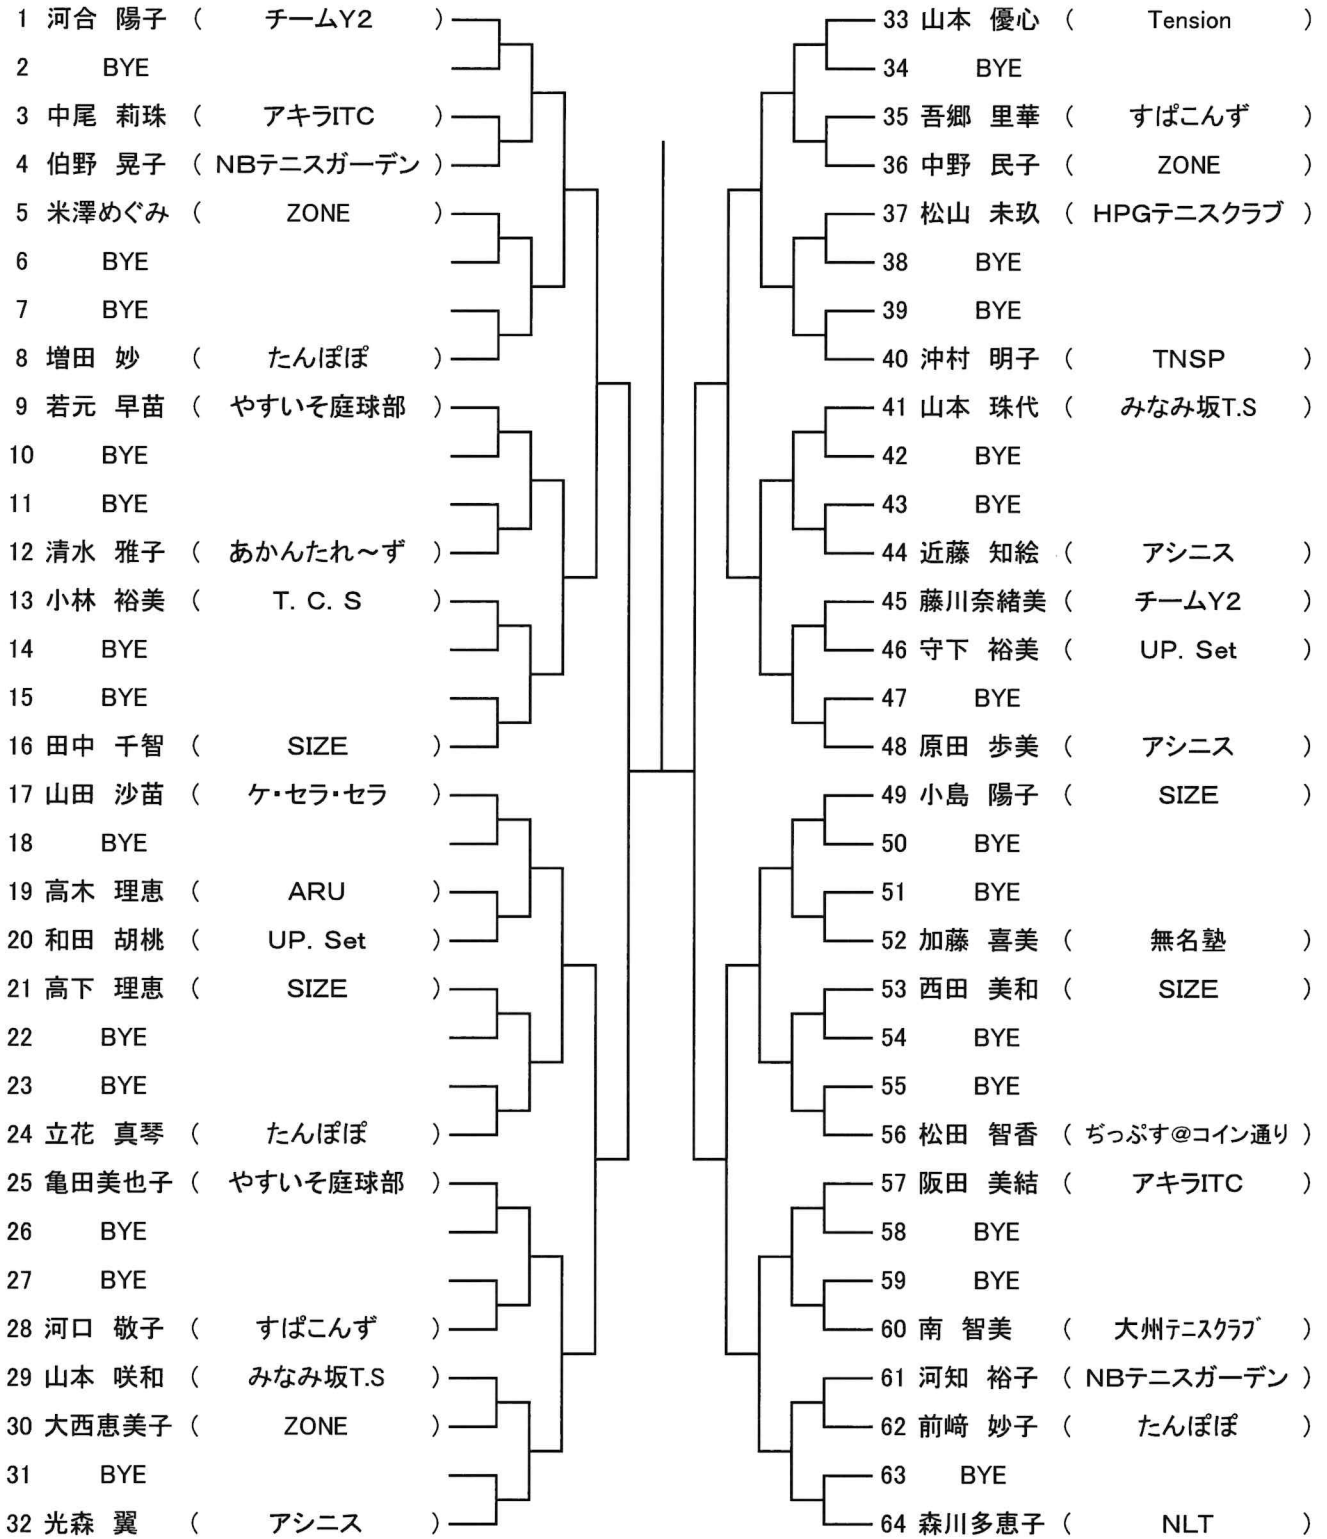

★★ 第110回(2025年) 広島市春季B級シングルス選手権大会 ★★

主催 … 広島市テニス協会
後援 … 広島市・(公財)広島市スポーツ協会
協賛 … (株)ダンロップスポーツマーケティング
期日 … 2025年 4月 5日(土)、4月6日(日)、19日(土)、20日(日)
会場 … 広域公園テニスコート (広島市安佐南区大塚西)

リドローしました
2025/03/25

【大会日程】

	4月5日	4月6日	4月19日	4月20日
男子	広域公園 1,2R～	広域公園 残り試合	広域公園 残り試合	広域公園 残り試合
女子	広域公園 1,2R～	広域公園 残り試合	広域公園 残り試合	広域公園 残り試合

4月6日(日)

Time	広域公園
9:00	残り試合

4月19日(土)

Time	広域公園
9:00	残り試合

4月20日(日)

Time	広域公園
9:00	残り試合

第110広島市春季B級シングルス選手権大会

【男子】
[Aブロック]

リドローしました
2025/03/25

シード1.北村 亮太 2.金出地 真 3.平本 敏章 4.田中 裕希

第110広島市春季B級シングルス選手権大会

【男子】
[Bブロック]

第110広島市春季B級シングルス選手権大会

【女子】

シード1.河合 陽子 2.森川 多恵子 3.山本 優心 4.光森 翼