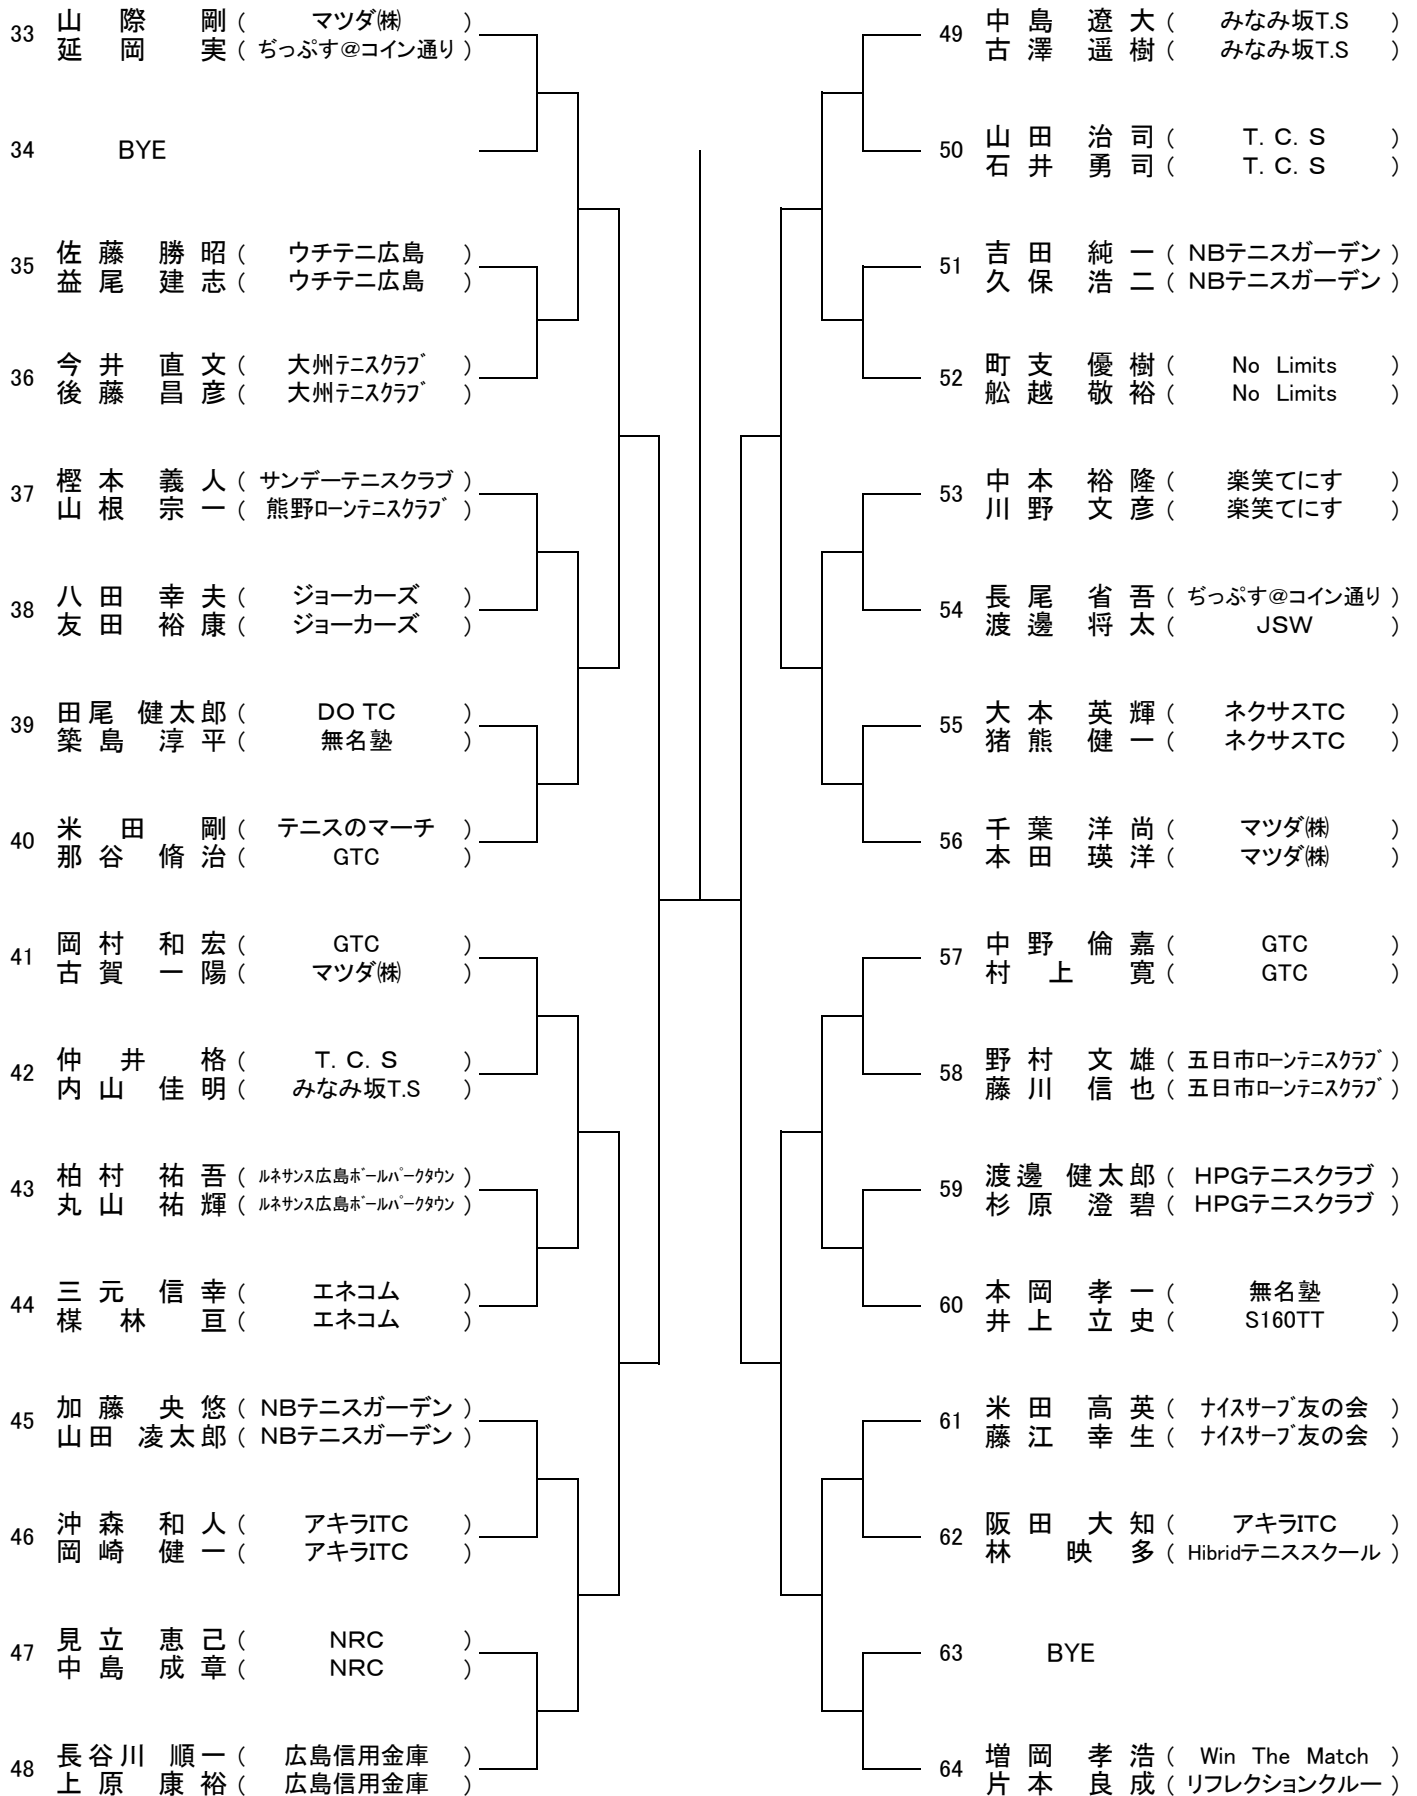

《女子》

*ダブルス

男子エントリー数：今大会48以上96未満につき、優勝、準優勝 は翌年より **B級登録** になります

女子エントリー数：今大会48未満につき、優勝 は翌年より **B級登録** になります

第105回広島市春季C級ダブルス選手権大会

【男子】
[Aブロック]

シード: 1. 横井・坊田 2. 山際・延岡 3. 増岡・片本 4. 竹内・長瀬

第105回広島市春季C級ダブルス選手権大会

【男子】
[Bブロック]

第105回広島市春季C級ダブルス選手権大会

【女子】

シード: 1. 渡辺・福島 2. 福岡・間越 3. 鉄増・岡野