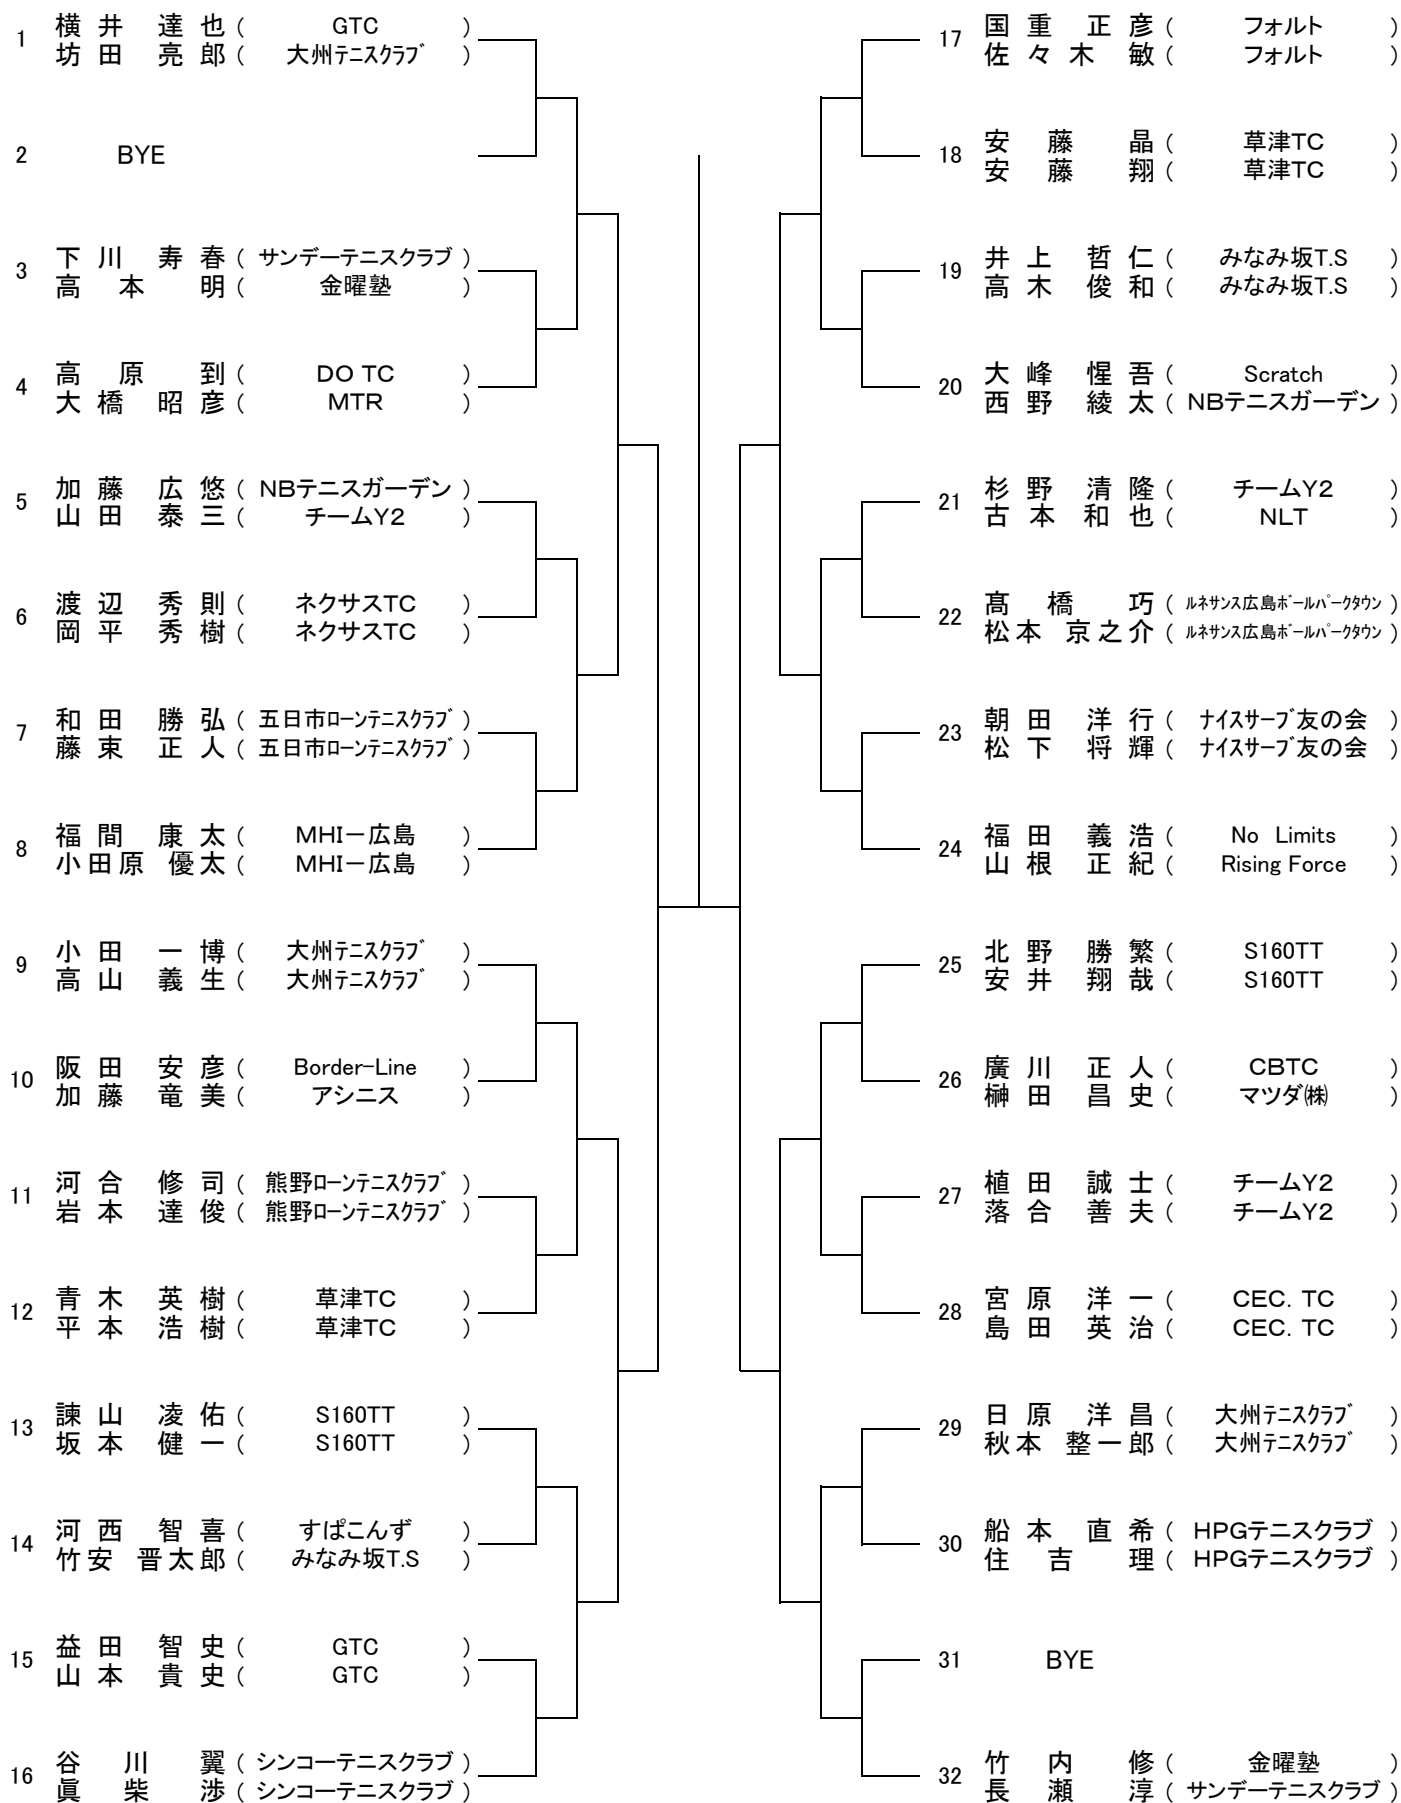

第105回(2025年) ★★ 広島市春季C級ダブルス選手権大会 ★★

主催 … 広島市テニス協会
後援 … 広島市・(公財)広島市スポーツ協会
協賛 … ㈱ダンロップスポーツマーケティング
期日 … 2025年 3月 22日(土)、23日(日)、29日(土)、30日(日)
会場 … 広域公園テニスコート (広島市安佐南区大塚西)

【大会日程】

	3月22日	3月23日	3月29日	3月30日
男子	広域公園 1.2R～	広域公園 残り試合	広域公園 残り試合	広域公園 残り試合
女子	広域公園 1.2R～	広域公園 残り試合	広域公園 残り試合	広域公園 残り試合

《女子》

*ダブルス

男子エントリー数：今大会48以上96未満につき、優勝、準優勝 は翌年より **B級登録** になります

女子エントリー数：今大会48未満につき、優勝 は翌年より **B級登録** になります

第105回広島市春季C級ダブルス選手権大会

【男子】
[Aブロック]

シード: 1. 横井・坊田 2. 山際・延岡 3. 増岡・片本 4. 竹内・長瀬

第105回広島市春季C級ダブルス選手権大会

【男子】
[Bブロック]

第105回広島市春季C級ダブルス選手権大会

【女子】

シード: 1. 渡辺・福島 2. 福岡・間越 3. 鉄増・岡野