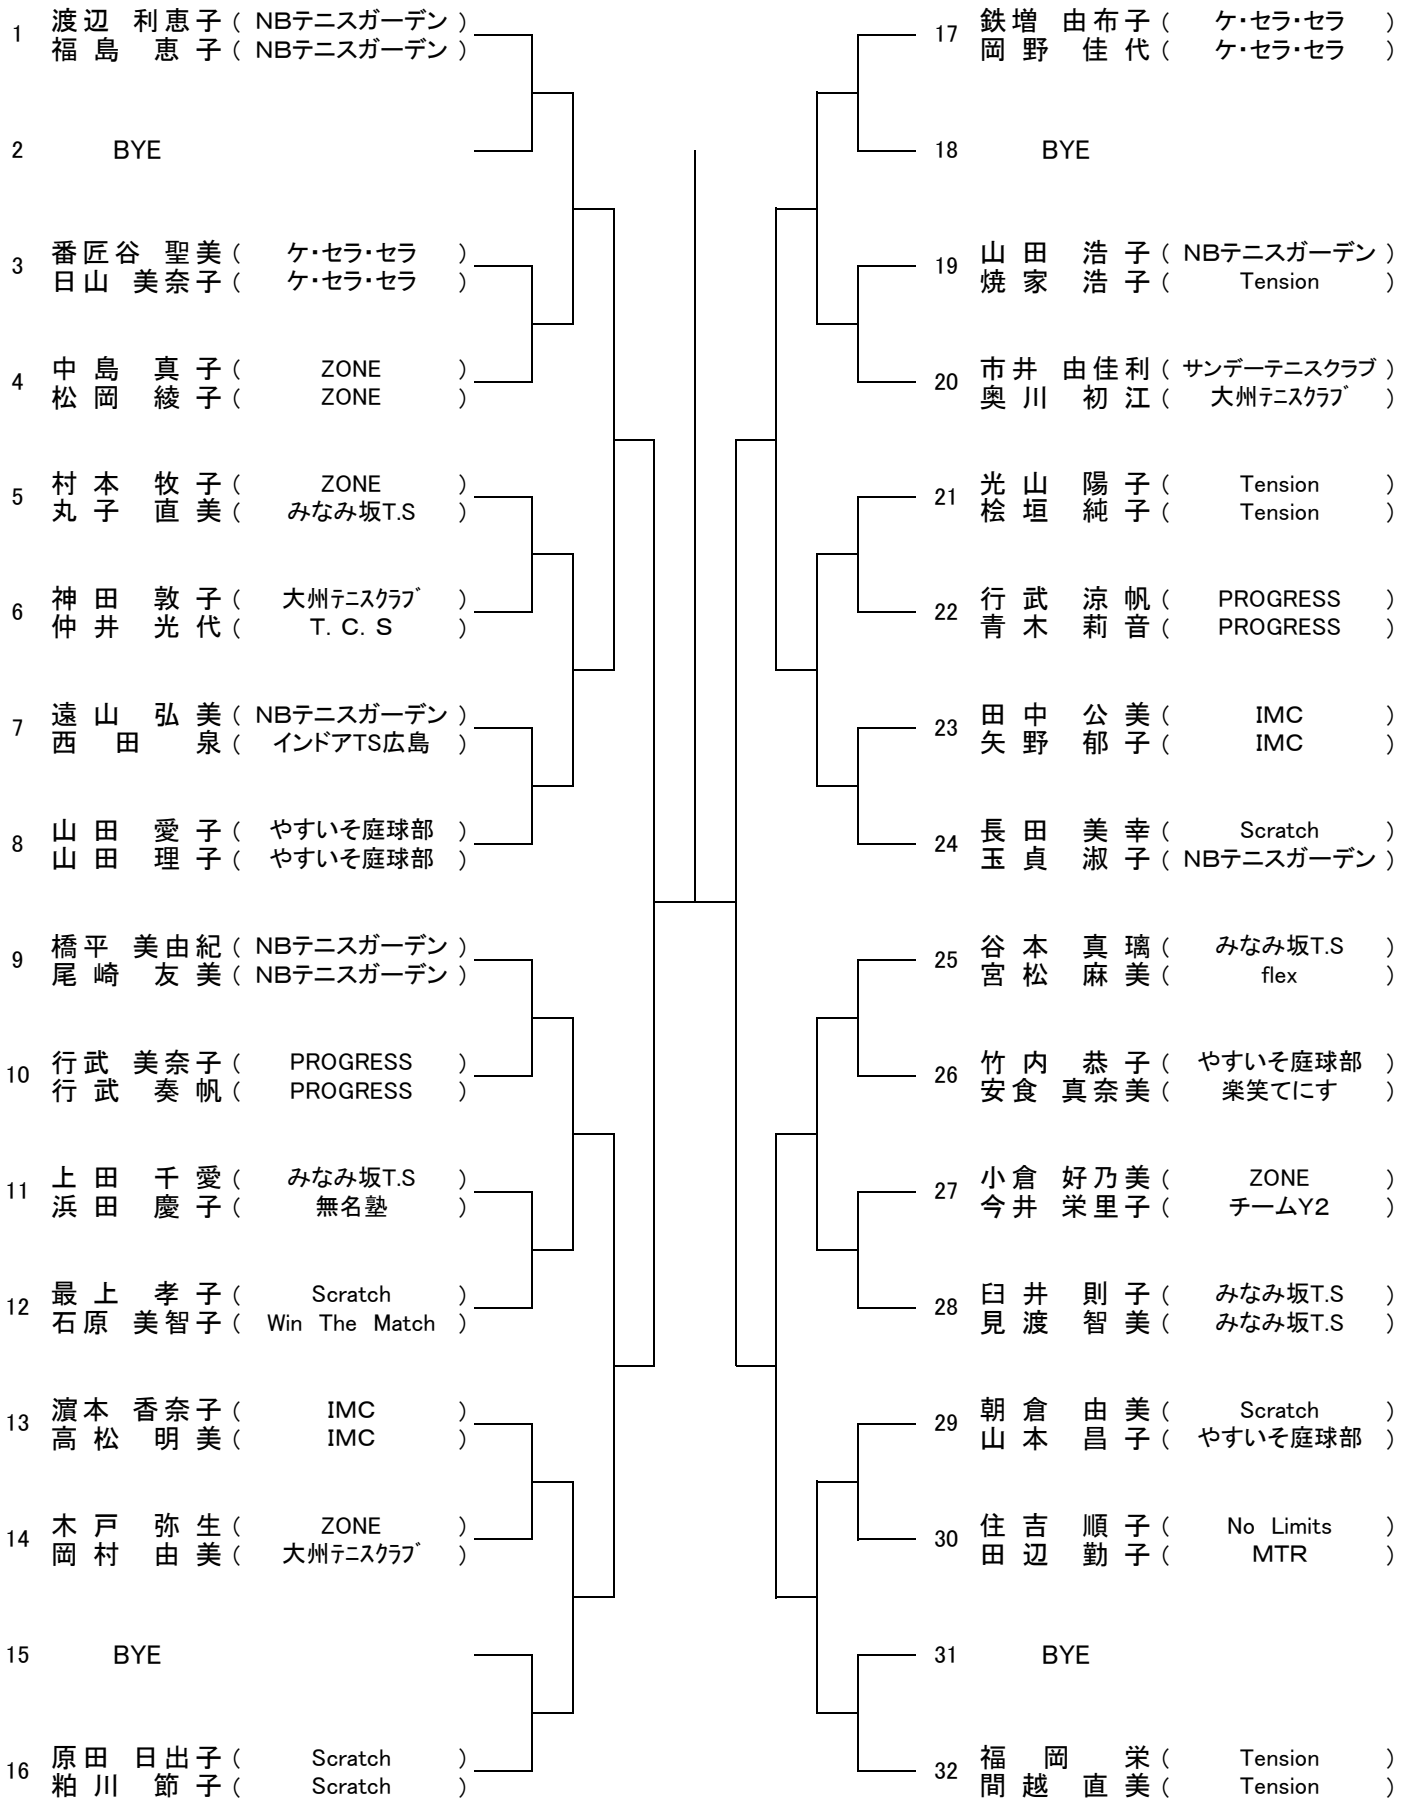

第105回(2025年) ★★ 広島市春季C級ダブルス選手権大会 ★★

主催 … 広島市テニス協会
後援 … 広島市・(公財)広島市スポーツ協会
協賛 … ㈱ダンロップスポーツマーケティング
期日 … 2025年 3月 22日(土)、23日(日)、29日(土)、30日(日)
会場 … 広域公園テニスコート (広島市安佐南区大塚西)

【大会日程】

	3月22日	3月23日	3月29日	3月30日
男子	広域公園 1.2R～	広域公園 残り試合	広域公園 残り試合	広域公園 残り試合
女子	広域公園 1.2R～	広域公園 残り試合	広域公園 残り試合	広域公園 残り試合

《女子》

*ダブルス

男子エントリー数：今大会48以上96未満につき、優勝、準優勝 は翌年より **B級登録** になります

女子エントリー数：今大会48未満につき、優勝 は翌年より **B級登録** になります

第105回広島市春季C級ダブルス選手権大会

【男子】
[Aブロック]

シード: 1. 横井・坊田 2. 山際・延岡 3. 増岡・片本 4. 竹内・長瀬

第105回広島市春季C級ダブルス選手権大会

【男子】
[Bブロック]

第105回広島市春季C級ダブルス選手権大会

【女子】

シード: 1. 渡辺・福島 2. 福岡・間越 3. 鉄増・岡野