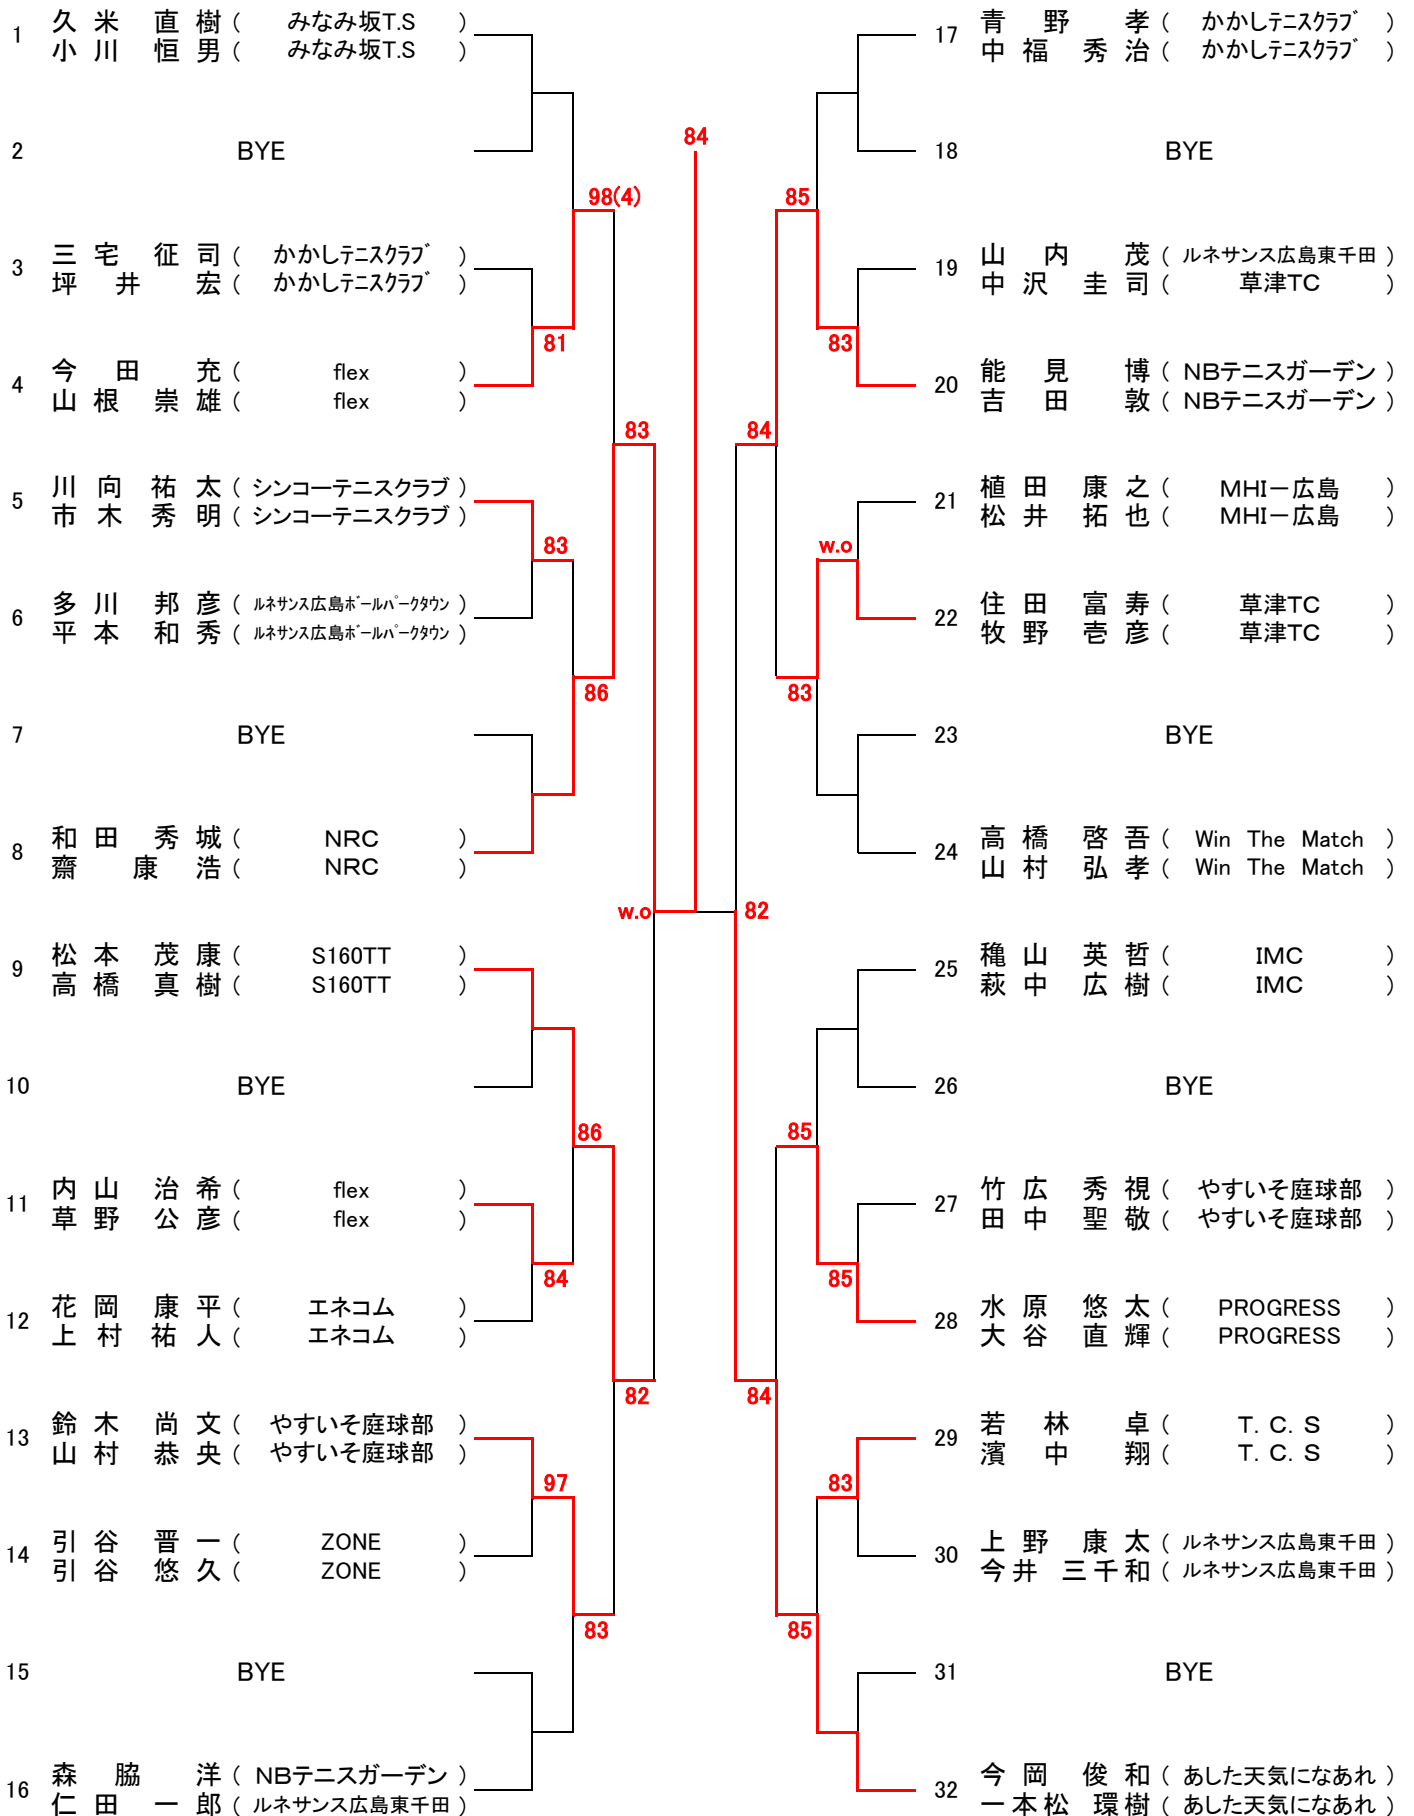

D級 大会結果(ベスト8より)

《男子》

8	和田 秀城 (NRC)	┌───┐ └───┘	w.o	┌───┐ └───┘	84
	齋 康浩 (NRC)				
9	松本 茂康 (S160TT)	┌───┐ └───┘	82	┌───┐ └───┘	84
	高橋 真樹 (S160TT)				
20	能見 博 (NBテニスガーデン)	┌───┐ └───┘	82	┌───┐ └───┘	84
	吉田 敦 (NBテニスガーデン)				
32	今岡 俊和 (あした天気になあれ)	┌───┐ └───┘	81	┌───┐ └───┘	84
	一本松 環樹 (あした天気になあれ)				
37	大長 稜平 (マツダ(株))	┌───┐ └───┘	81	┌───┐ └───┘	84
	藤田 滉世 (マツダ(株))				
45	世羅 政隆 (ちっぷす@コイン通り)	┌───┐ └───┘	81	┌───┐ └───┘	84
	塩田 佳佑 (ちっぷす@コイン通り)				
54	中島 健 (ながれもの)	┌───┐ └───┘	83	┌───┐ └───┘	84
	盛實 優太郎 (ながれもの)				
64	清水 裕一 (DO TC)	┌───┐ └───┘	83	┌───┐ └───┘	84
	神田 慎一 (ちっぷす@コイン通り)				

《女子》

1	江島 悠里 (ケ・セラ・セラ)	┌───┐ └───┘	97	┌───┐ └───┘	85
	藤原 和美 (ケ・セラ・セラ)				
6	穂山 早苗 (IMC)	┌───┐ └───┘	85	┌───┐ └───┘	83
	高橋 美紀 (インドアTS広島)				
9	伊藤 由里子 (NBテニスガーデン)	┌───┐ └───┘	85	┌───┐ └───┘	83
	鈴木 久美子 (T. C. S)				
16	山下 恵子 (みなみ坂T.S)	┌───┐ └───┘	83	┌───┐ └───┘	83
	森山 純子 (庭球館)				
17	疊 百恵 (CBTC)	┌───┐ └───┘	83	┌───┐ └───┘	83
	古庵 佳子 (CBTC)				
24	田尾 千恵 (ケ・セラ・セラ)	┌───┐ └───┘	84	┌───┐ └───┘	83
	沖田 京子 (ケ・セラ・セラ)				
25	石崎 由紀 (CBTC)	┌───┐ └───┘	84	┌───┐ └───┘	83
	渡辺 由美 (DOYOUテニスクラブ)				
29	藤本 慶子 (NBテニスガーデン)	┌───┐ └───┘	81	┌───┐ └───┘	83
	三輪 恩 (DO TC)				

*ダブルス

男子エントリー数：今大会48以上96未満につき、Best4 は翌年より **C級登録** になります

女子エントリー数：今大会48未満につき、Best2 は翌年より **C級登録** になります

第81回広島市春季D級ダブルス選手権大会

【男子】
[Aブロック]

オール抽選です