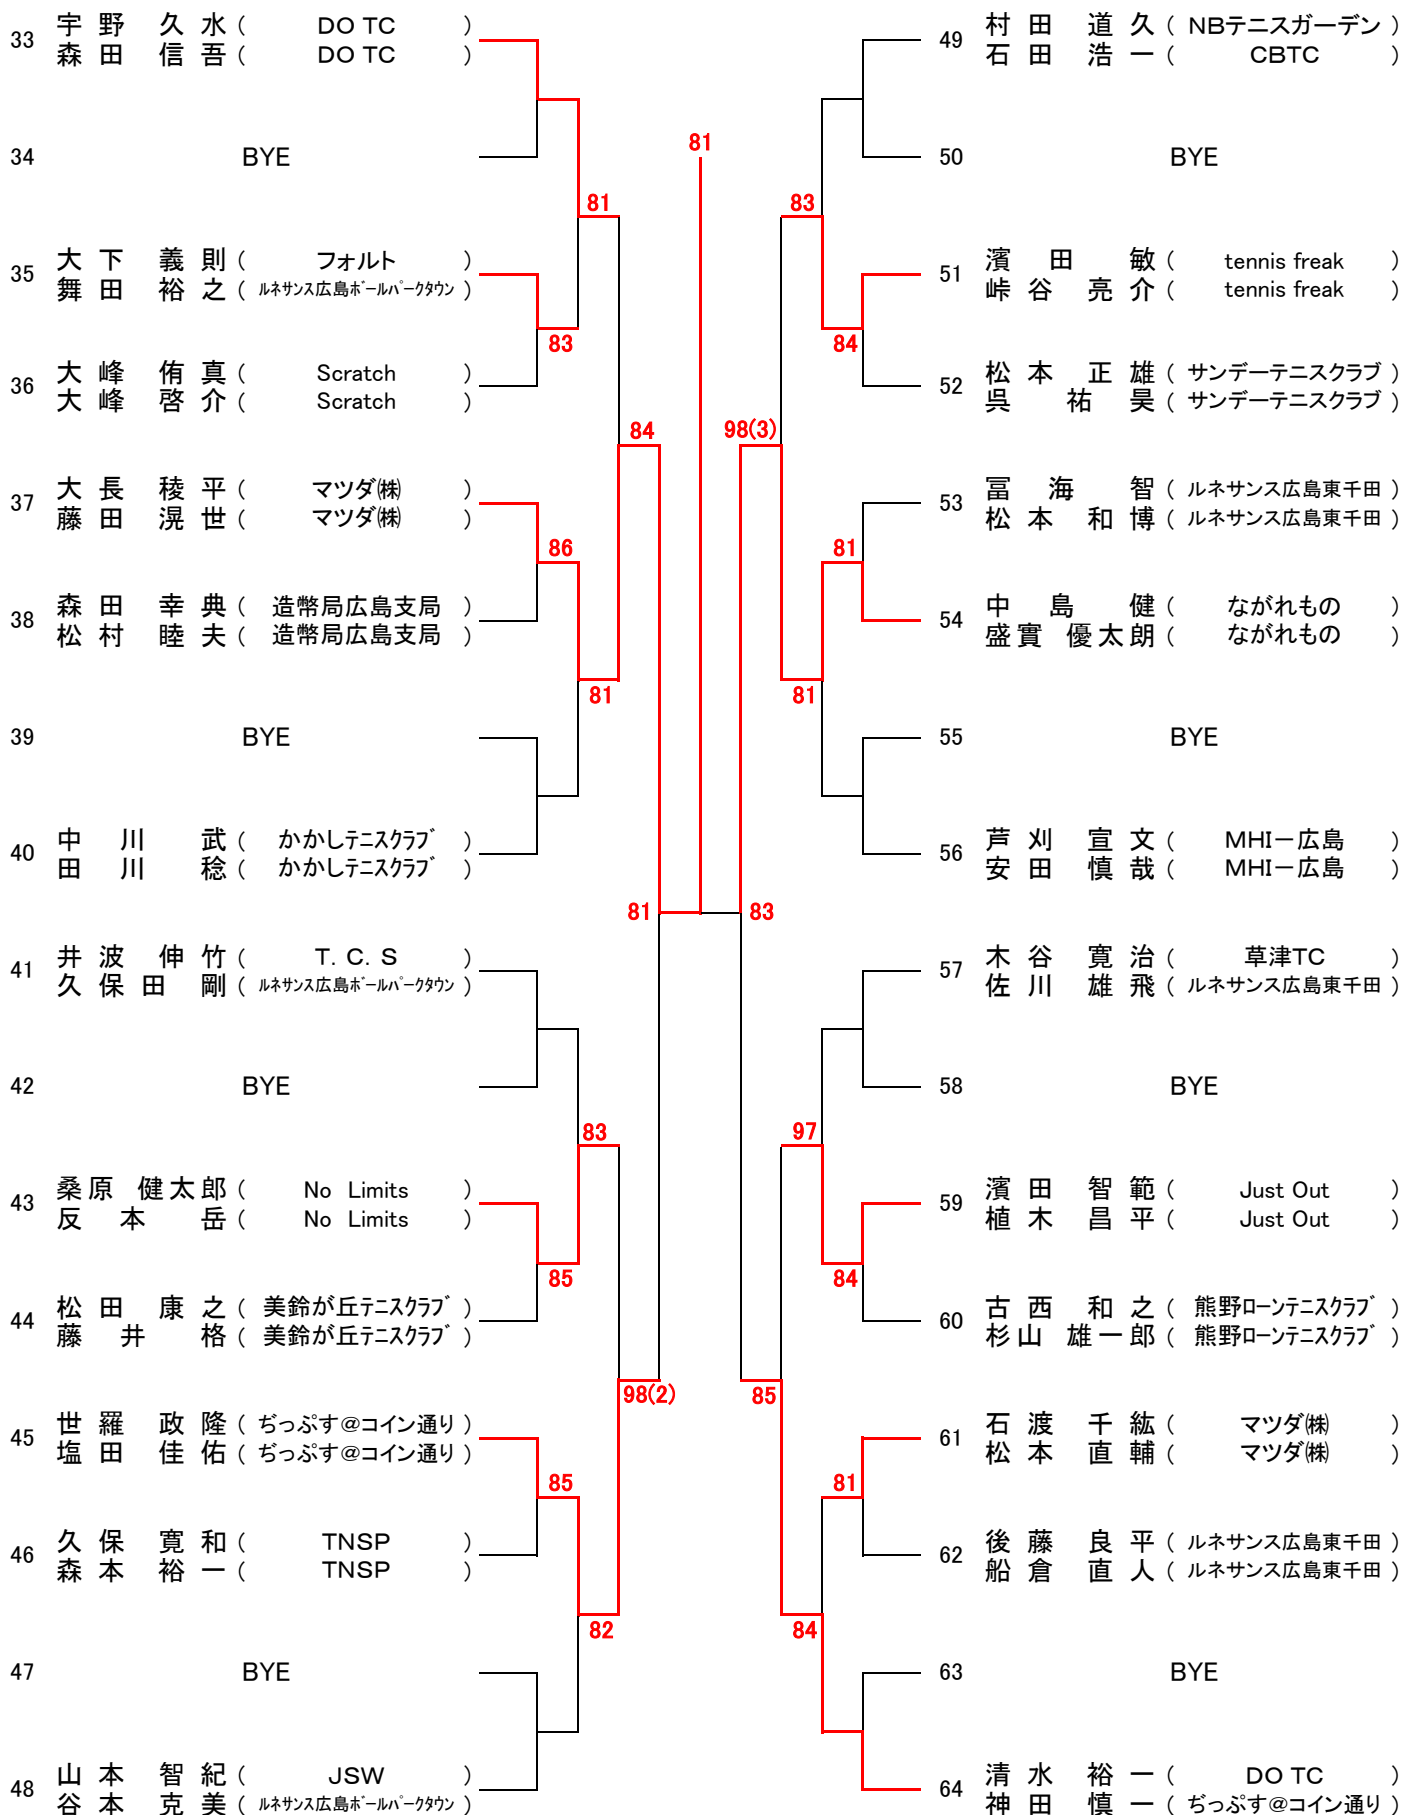

## 【大会日程】

	3月29日	3月30日	4月5日	4月6日
男子	広域公園 1・2R～	広域公園 残り試合	広域公園 残り試合	広域公園 残り試合
女子	広域公園 1・2R～	広域公園 残り試合	広域公園 残り試合	広域公園 残り試合

#### \*ダブルス

男子エントリー数：今大会48以上96未満につき、Best4 は翌年より **C級登録** になります

女子エントリー数：今大会48未満につき、Best2 は翌年より **C級登録** になります

第81回広島市春季D級ダブルス選手権大会

【男子】  
[Aブロック]

オール抽選です

【男子】  
[Bブロック]

第81回広島市春季D級ダブルス選手権大会