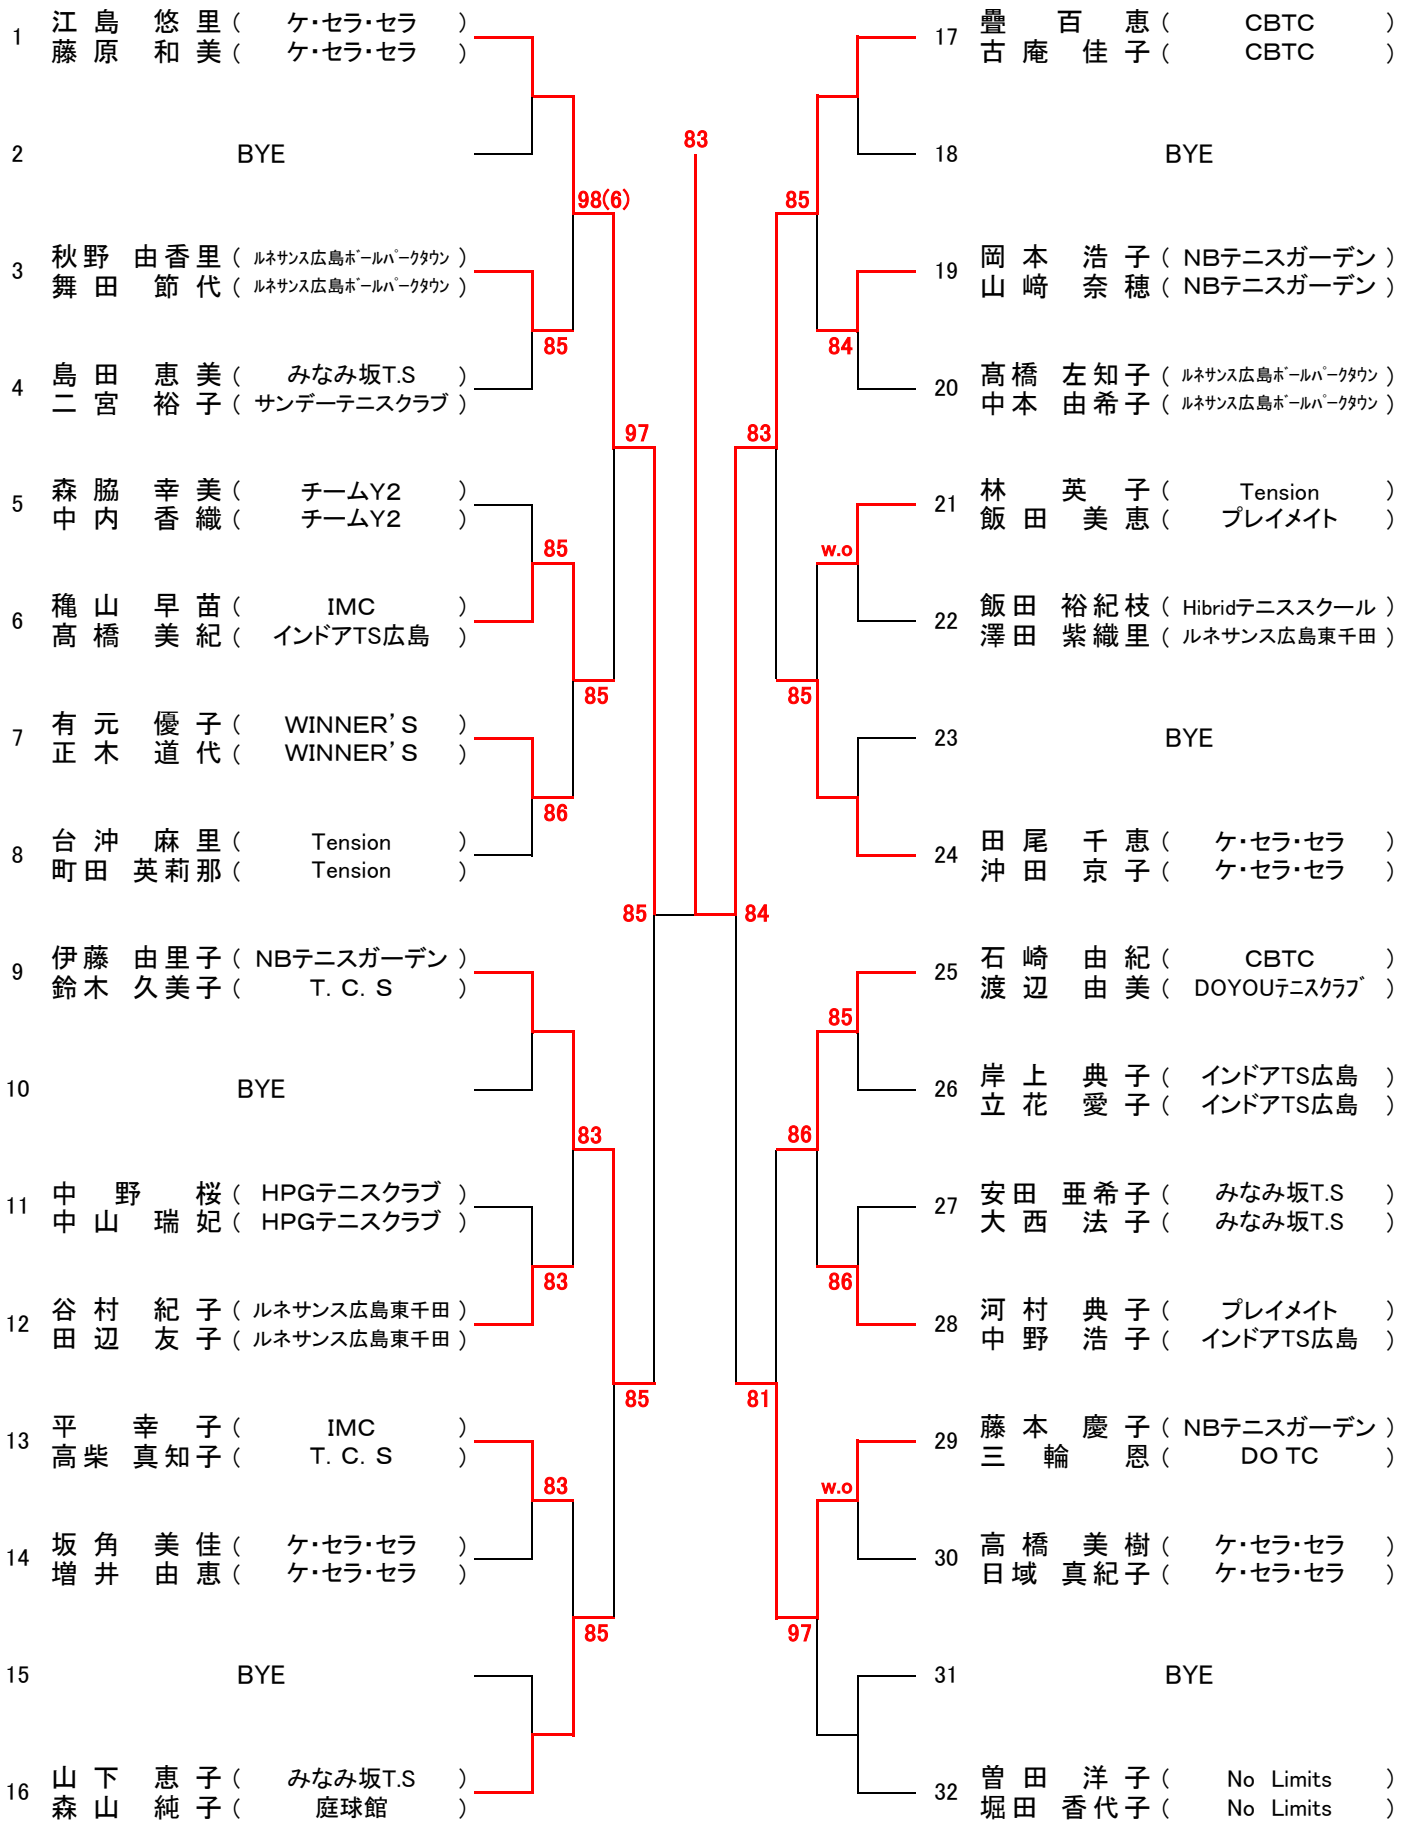

第81回広島市春季D級ダブルス選手権大会

【女子】

オール抽選です