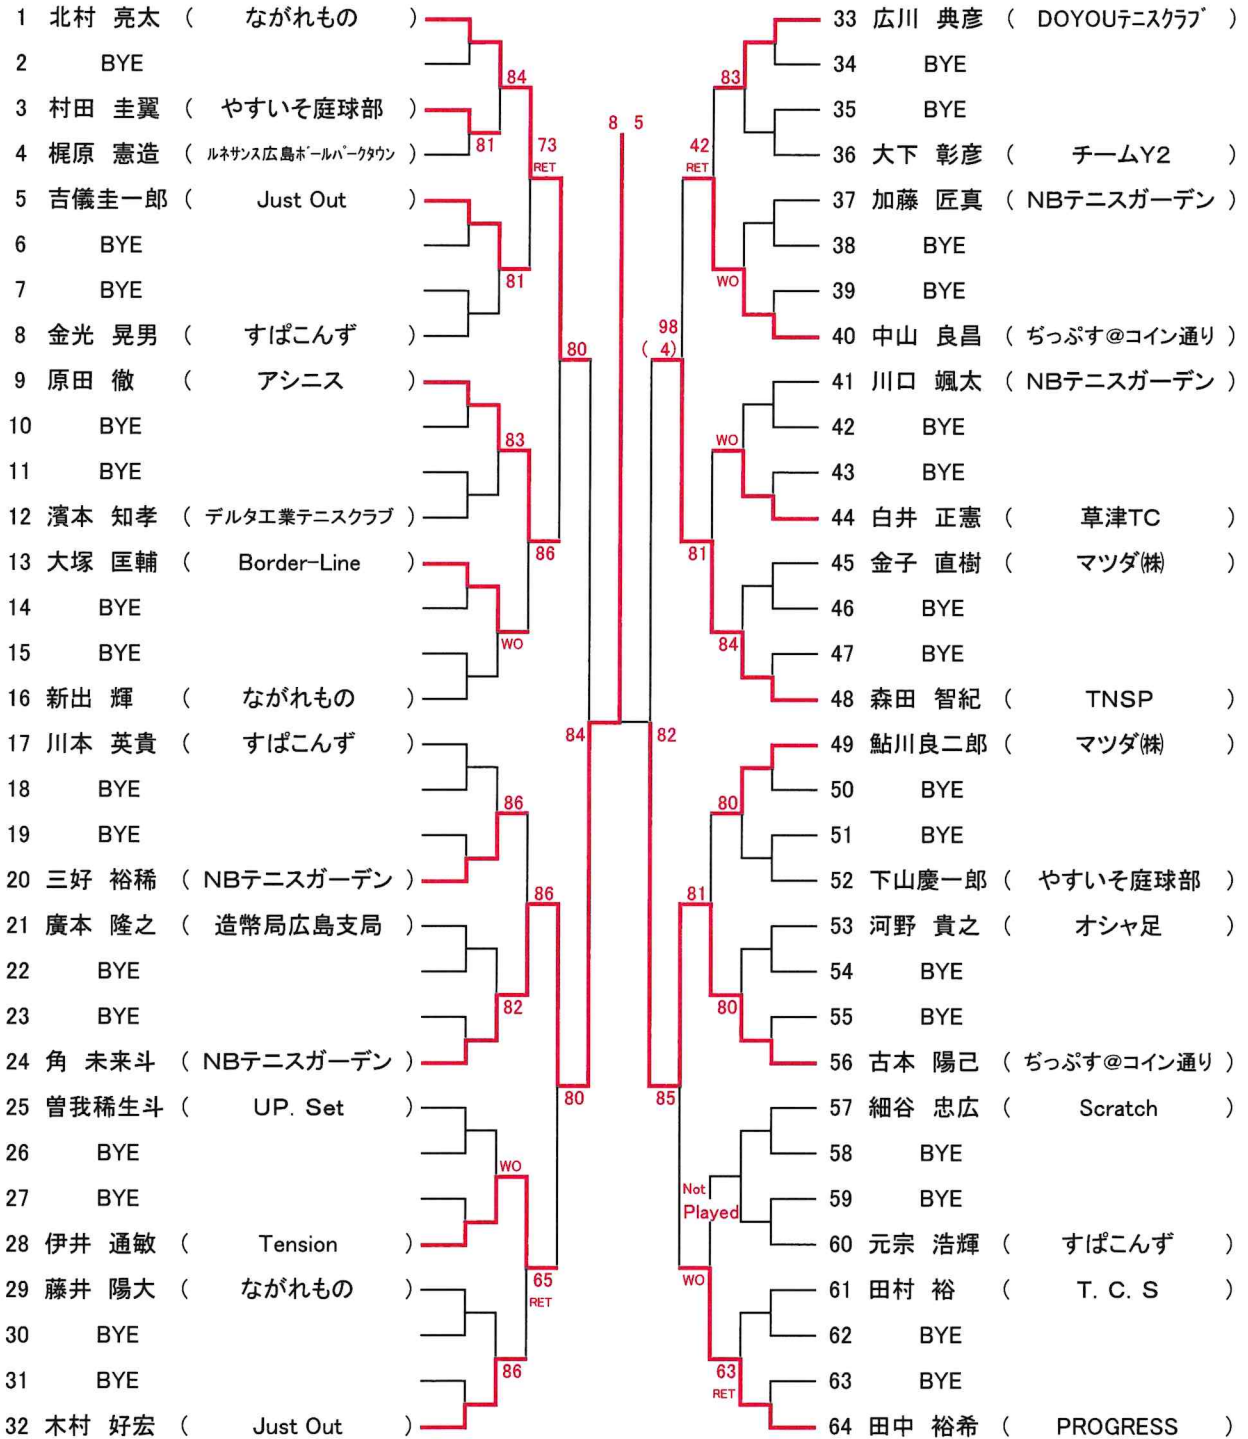

★★ 第110回(2025年) 広島市春季B級シングルス選手権大会 ★★

主催 … 広島市テニス協会
後援 … 広島市・(公財)広島市スポーツ協会
協賛 … ㈱ダンロップスポーツマーケティング
期日 … 2025年 4月 5日(土)、4月6日(日)、19日(土)、20日(日)
会場 … 広域公園テニスコート (広島市安佐南区大塚西)
広島翔洋テニスコート (広島市中区基町)
中央バレーボール場 (広島市中区基町)
瀬野川運動公園庭球場 (広島市安芸区上瀬野)
下河内庭球場 (広島市佐伯区五日市町下河内561)

リドローしました
2025/03/25

【大会日程】

	4月5日	4月6日	4月19日	4月20日
男子	広域公園 1,2R～	広域公園 残り試合	広域公園 残り試合	広域公園 残り試合
女子	広域公園 1,2R～	広域公園 残り試合	広域公園 残り試合	広域公園 残り試合

【大会注意事項】

1. 試合方式 トーナメント方式
すべての試合を8ゲームプロセット(8-8後タイブレイク)セミアドバンテージ方式で行います。
『JTAルール』『JTAトーナメント競技規則』に基づいて行います。
ただし、天候、その他運営上の理由によりレフェリー判断で変更して行う場合があります。
2. 受付 **集合時間の20分前から受付開始します。集合時間までに受付を完了してください。**
3. ウォームアップ サービス4本のみ。
4. 審判 全試合をセルフジャッジとします。
5. 服装 『JTAトーナメント競技規則』服装規定を準用します。
6. 使用球 ダンロップFORT
7. 雨天等の間合わせ
コート集合を原則とします。(本大会は全日程屋内コートがあります。)
次の日程・試合開始予定時刻・集合場所は、現地でレフェリーの指示に従って下さい。
雨が降っても待機して始めることがありますので、注意して下さい。
8. 警報発令時 **HPインフォメーション『警報発令時の対応について』に従って下さい。**
9. ワンモアマッチについて
天候状況が良く、コートに余裕がある大会に限り交流会を行います。
参加は敗退者が対象です。
試合方法等については当日、レフェリーからの指示に従ってください。

《男子》

《女子》

*シングルス

男女とも優勝、準優勝は、翌年より A級登録 になります。

第110広島市春季B級シングルス選手権大会

【男子】
[Aブロック]

リドローしました
2025/03/25

シード1.北村 亮太 2.金出地 真 3.平本 敏章 4.田中 裕希

第110広島市春季B級シングルス選手権大会

【男子】 [Bブロック]

第110広島市春季B級シングルス選手権大会

【女子】

シード1.河合 陽子 2.森川 多恵子 3.山本 優心 4.光森 翼