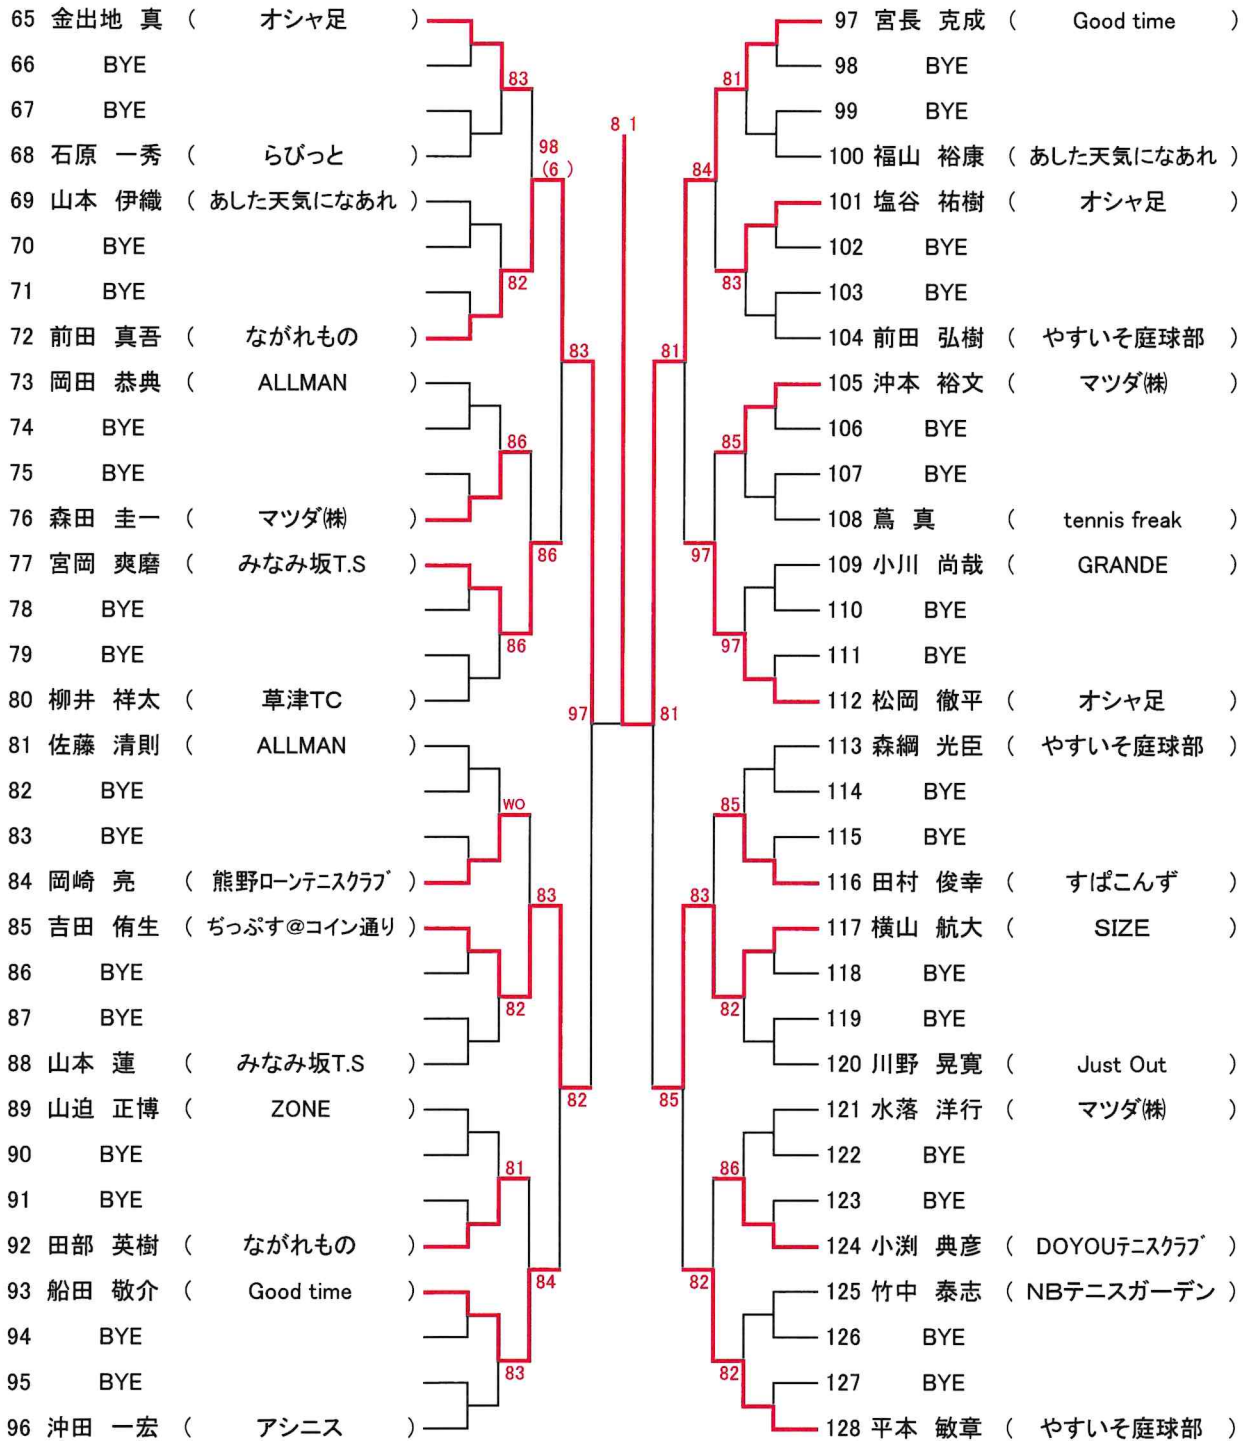

★★ 第110回(2025年) 広島市春季B級シングルス選手権大会 ★★

主催 … 広島市テニス協会
後援 … 広島市・(公財)広島市スポーツ協会
協賛 … ㈱ダンロップスポーツマーケティング
期日 … 2025年 4月 5日(土)、4月6日(日)、19日(土)、20日(日)
会場 … 広域公園テニスコート (広島市安佐南区大塚西)
広島翔洋テニスコート (広島市中区基町)
中央バレーボール場 (広島市中区基町)
瀬野川運動公園庭球場 (広島市安芸区上瀬野)
下河内庭球場 (広島市佐伯区五日市町下河内561)

《男子》

《女子》

*シングルス

男女とも優勝、準優勝は、翌年より A級登録 になります。

第110広島市春季B級シングルス選手権大会

【男子】
[Aブロック]

リドローしました
2025/03/25

シード1.北村 亮太 2.金出地 真 3.平本 敏章 4.田中 裕希

第110広島市春季B級シングルス選手権大会

【男子】 [Bブロック]

第110広島市春季B級シングルス選手権大会

【女子】

シード1.河合 陽子 2.森川 多恵子 3.山本 優心 4.光森 翼