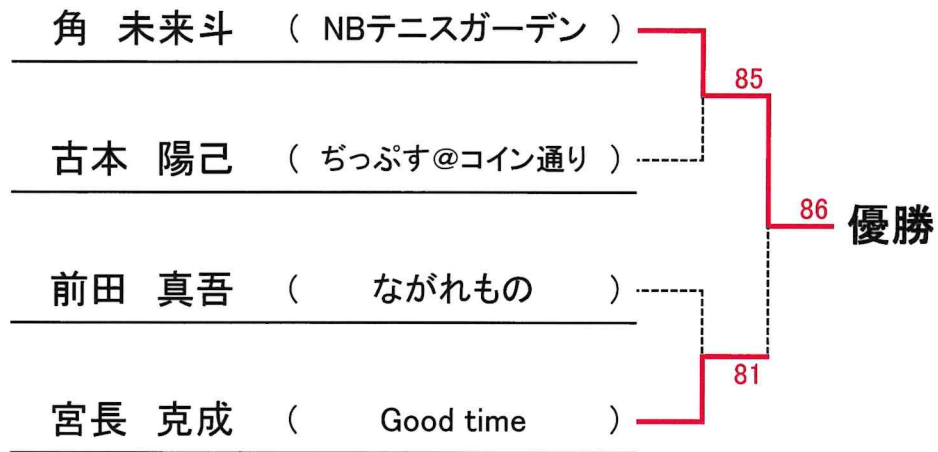

【レフェリー】 林 由美

【コ・レフェリー】 真部 友紀・高橋 涼子

【大会本部連絡先】080-1918-7008(大会期間中AM8:40以降に連絡できます)

電話は雨天時・会場によってはつながりにくい場合があります。

※大会会場への連絡は控えて頂きますようお願いいたします。

ゴミは持ち帰って下さい

<http://hcta.jp/>

B級 大会結果(ベスト4より)

《男子》

《女子》

*シングルス

男女とも優勝、準優勝は、翌年より A級登録 になります。

第110広島市春季B級シングルス選手権大会

【男子】
[Aブロック]

リドローしました
2025/03/25

シード1.北村 亮太 2.金出地 真 3.平本 敏章 4.田中 裕希