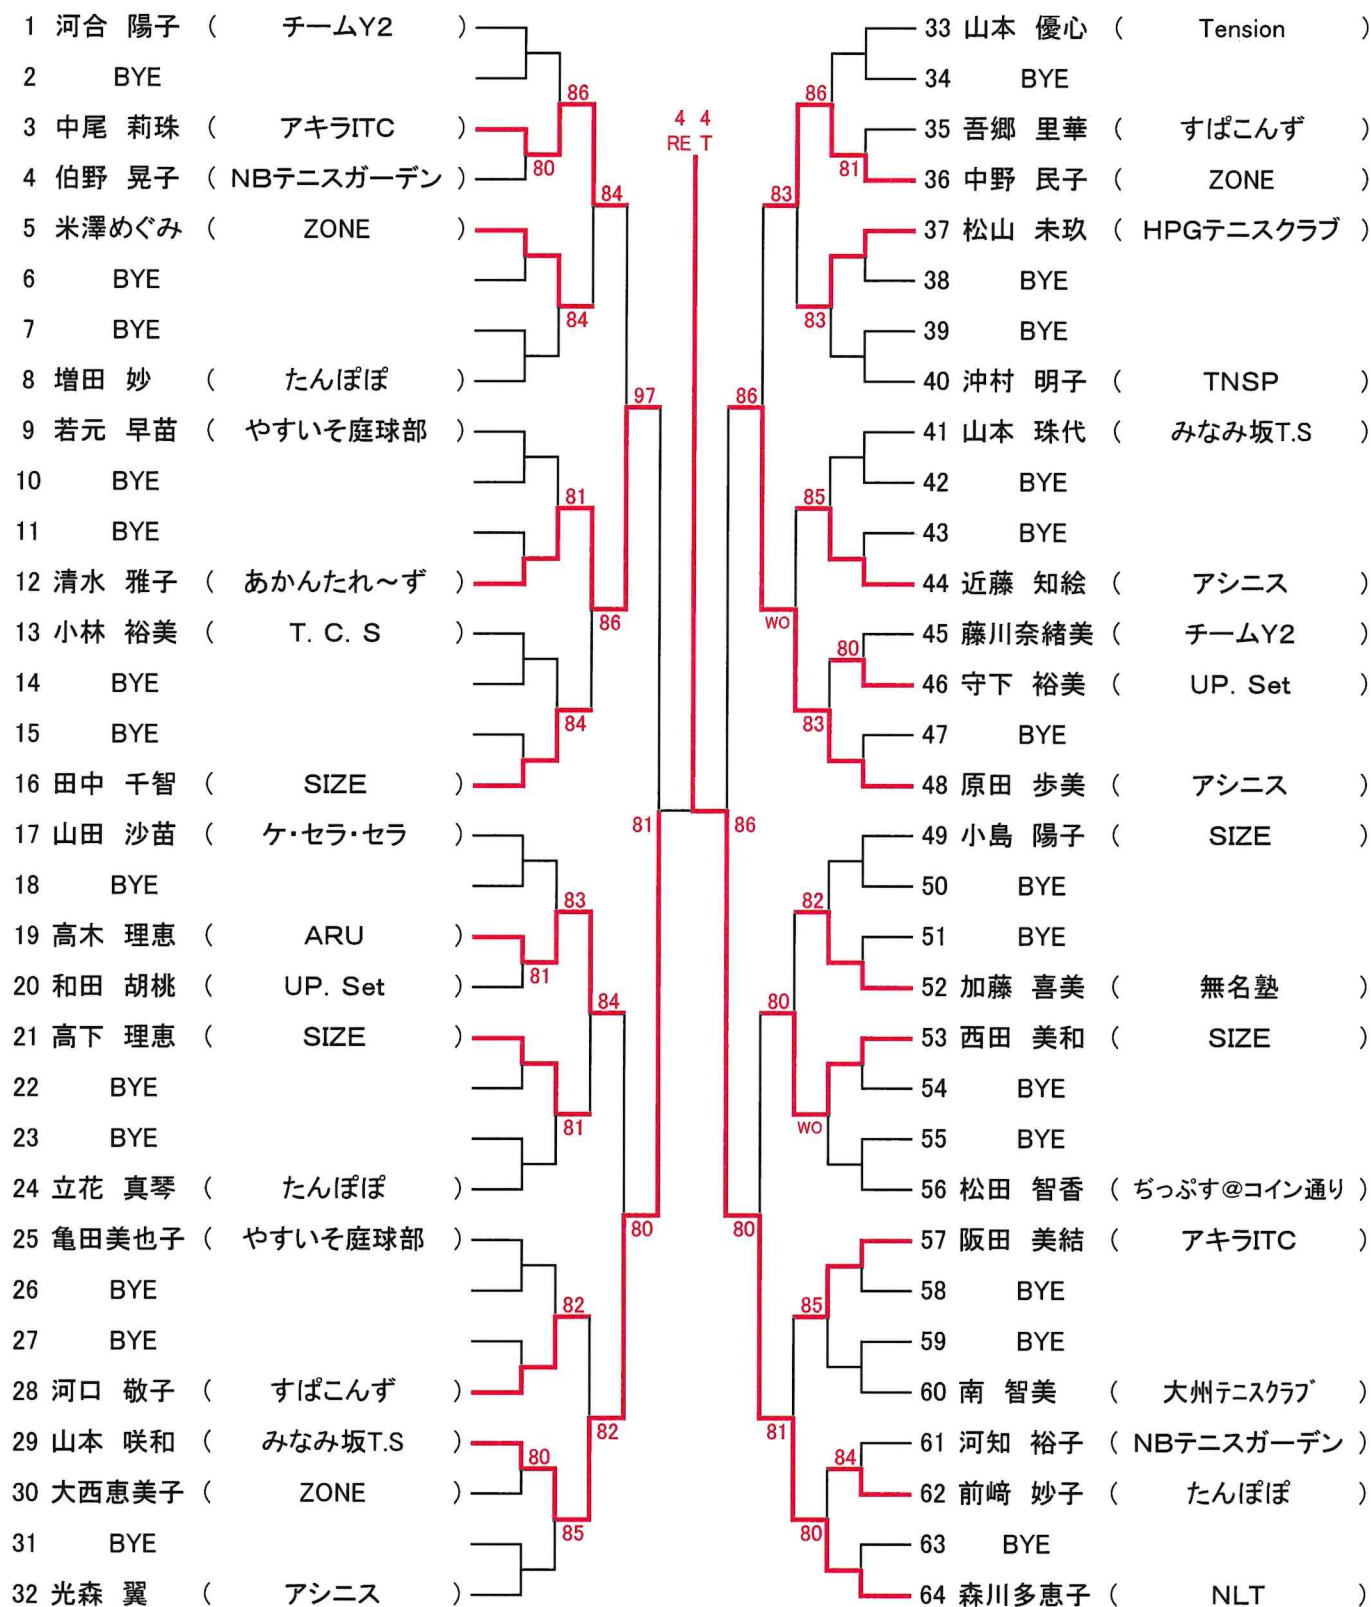

★★ 第110回(2025年) 広島市春季B級シングルス選手権大会 ★★

主催 … 広島市テニス協会
後援 … 広島市・(公財)広島市スポーツ協会
協賛 … ㈱ダンロップスポーツマーケティング
期日 … 2025年 4月 5日(土)、4月6日(日)、19日(土)、20日(日)
会場 … 広域公園テニスコート (広島市安佐南区大塚西)
広島翔洋テニスコート (広島市中区基町)
中央バレーボール場 (広島市中区基町)
瀬野川運動公園庭球場 (広島市安芸区上瀬野)
下河内庭球場 (広島市佐伯区五日市町下河内561)

《男子》

《女子》

*シングルス

男女とも優勝、準優勝は、翌年より A級登録 になります。

第110広島市春季B級シングルス選手権大会

【男子】
[Aブロック]

リドローしました
2025/03/25

シード1.北村 亮太 2.金出地 真 3.平本 敏章 4.田中 裕希

第110広島市春季B級シングルス選手権大会

【男子】 [Bブロック]

第110広島市春季B級シングルス選手権大会

【女子】

シード1.河合 陽子 2.森川 多恵子 3.山本 優心 4.光森 翼