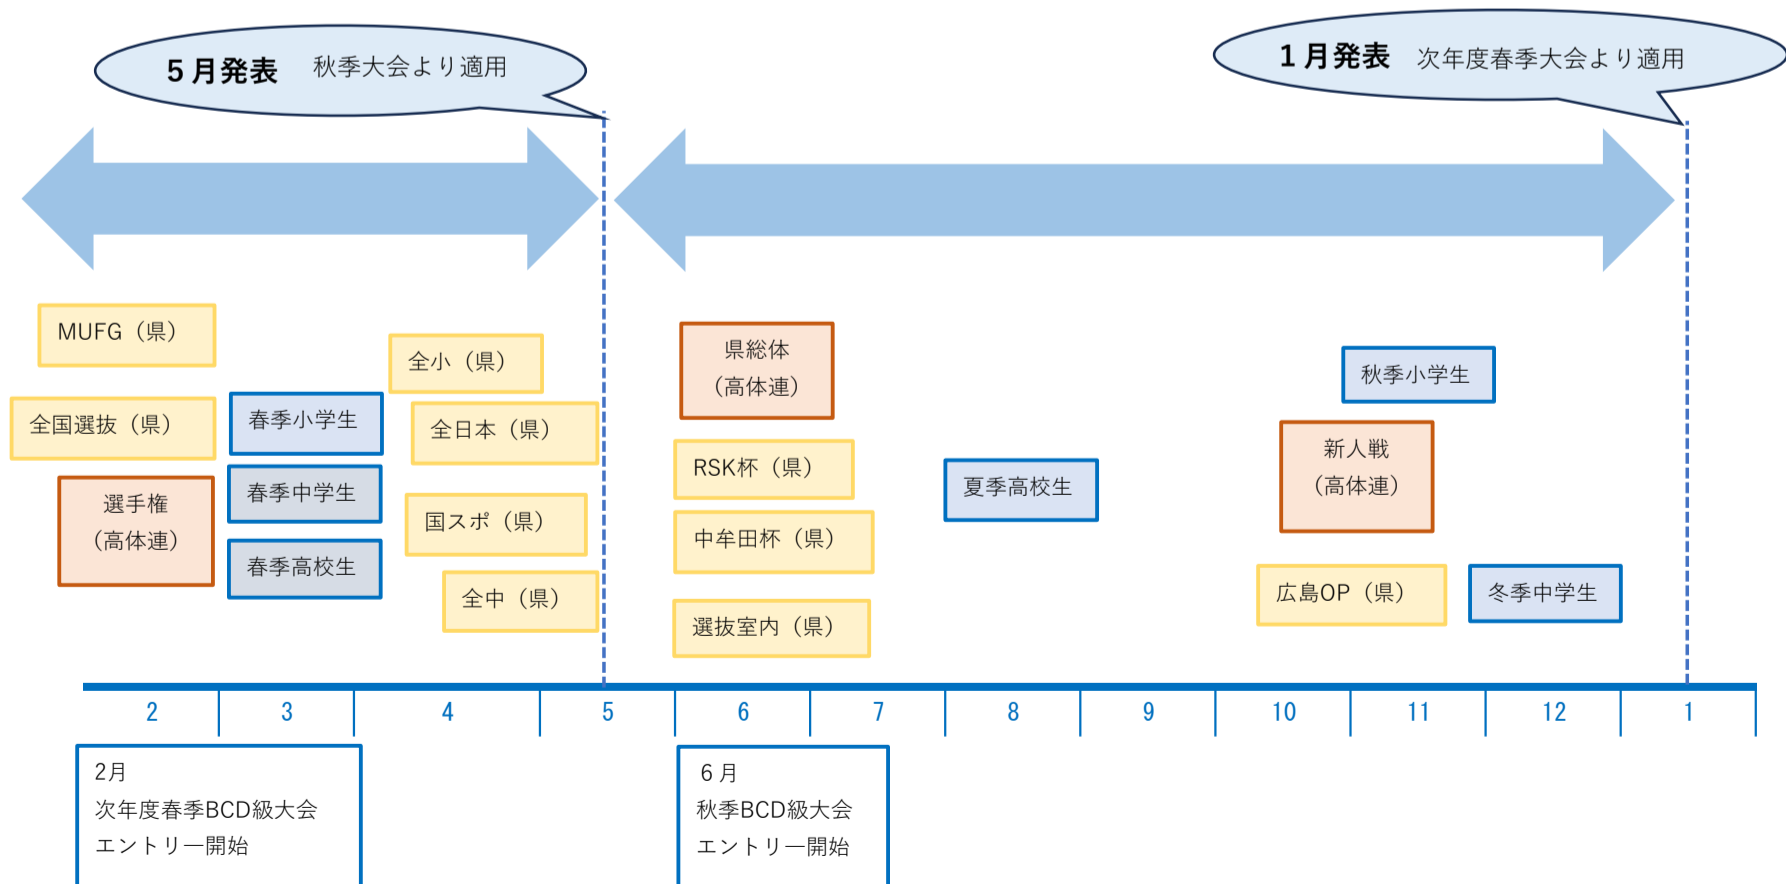

C級登録 次の成績を収めた者

広島市春季、夏季高校生テニス選手権 S	ベスト64	D	ベスト32
広島地区1年生大会 S	ベスト32		
広島市春季、冬季中学生テニス選手権 S	ベスト16	D	ベスト8
広島市春季、秋季小学生テニス選手権 S	ベスト8		※オープンの部のみ対象

運用方法

- ・ 5月、1月に昇級を発表します。

5月 秋季BCD大会より適用となります。

1月 次年度の春季BCD大会より適用となります。

対象試合は、試合結果掲載日、エントリー開始日によって変更することがあります。

- ・ 2回勝つことが条件です。(W.O.での勝ち上がりは含みません。エントリー数が少ない場合の対応含む。)
- ・ 初めて市に登録の場合は、前2年度の戦績での級となります。

(例) 2025年度登録の場合、2024年度、2023年度の戦績

※広島市BCD級の大会に関しては、ジュニアも次年度の昇級となります。

※5月、1月に各所属クラブ等に登録級をお知らせします。
ご不明な点があれば広島市テニス協会にお問い合わせください。