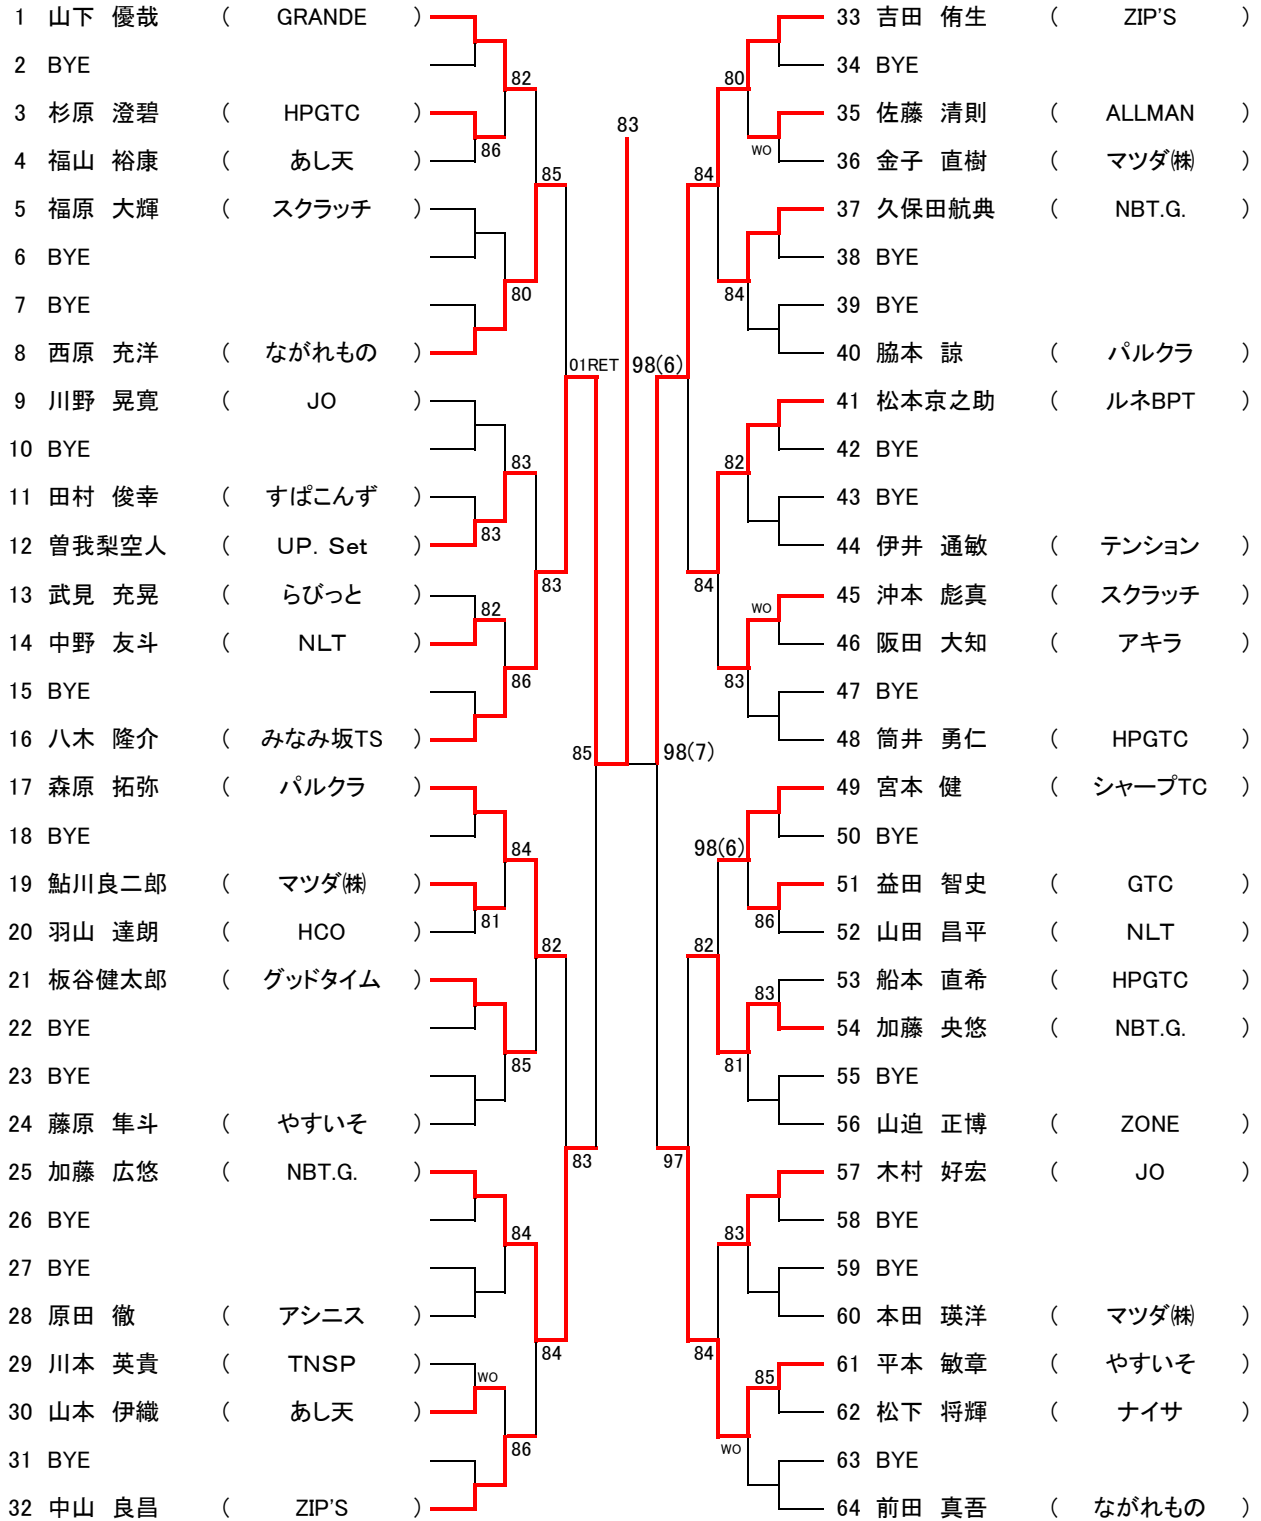

★★ 第112回(2026年) 広島市春季B級シングルス選手権大会 ★★

主催 … 広島市テニス協会
後援 … 広島市・(公財)広島市スポーツ協会
協賛 … (株)ダンロップスポーツマーケティング
期日 … 2026年 4月 11日(土)、12日(日)、18日(土)、19日(日)
会場 … 広域公園テニスコート (広島市安佐南区大塚西)
瀬野川運動公園庭球場 (広島市安芸区上瀬野)

【大会日程】

	4月11日	4月12日	4月18日	4月19日
男子	広域公園 1,2R～	広域公園 残り試合	瀬野川コート 残り試合	瀬野川コート 残り試合
女子	広域公園 1,2R～	広域公園 残り試合	瀬野川コート 残り試合	瀬野川コート 残り試合

B級 大会結果(ベスト4より)

《男子》

16	八木 隆介	(みなみ坂TS)	83	優勝
33	吉田 侑生	(ZIP'S)	85	
84	金出地 真	(らびっと)	86	
100	西野 綾太	(NBT.G.)	86	

《女子》

1	沖 菜摘	(GRANDE)	86	優勝
24	青木 莉音	(PGS)	84	
48	宮松 麻美	(flex)	81	
52	室屋 花恋	(GRANDE)	81	

*シングルス

男女とも優勝, 準優勝は, 翌年より **A級登録** になります

第112広島市春季B級シングルス選手権大会

【男子】 [Aブロック]

シード 1.山下優哉 2.石原一秀 3.吉儀圭一郎 4.前田真吾

第101広島市春季B級シングルス選手権大会

【男子】 [Bブロック]