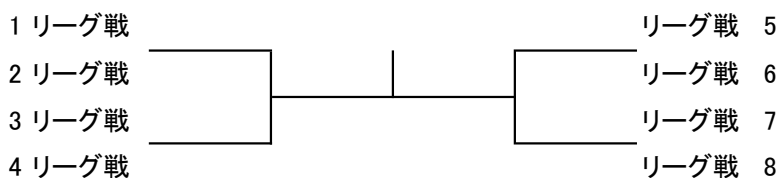

第81回広島市夏季オープンテニス選手権大会

《大会運営について》

S・・・シングルス D・・・ダブルス

日 程		一般		ベテラン			
		男子S	女子S	男子45 S	男子55 S	女子40 S	
6月20日	土曜日	男子S	女子S	男子45 S	男子55 S	女子40 S	
6月21日	日曜日	男子D	女子D	男子45 D	男子55 D	女子40 D	女子50 D
		一般		ベテラン			
6月27日	土曜日	残り試合					
6月28日	日曜日	残り試合					

※集合時間はドローで発表します。

会 場 広島広域公園テニスコート

使 用 球 ダンロップフォート

試合方式 予選はリーグ戦 決勝はトーナメント ※ワンモアマッチ開催予定
ただし、天候、その他の状況により変更して行う場合があります。
『JTAルール』『JTAトーナメント競技規則』に基づいて行います。

試合参考図

受 付 集合時間の20分前から受付開始します。ダブルスの場合はペアで受付をお願いします。

雨天等の対応

HPをご確認ください。

次の日程・試合開始予定時刻は現地でレフェリーの指示に従ってください。

雨が降っても待機して始めることがありますので、注意してください。

そ の 他 ①今大会の戦績によるB・C・D級の昇格はありません。

②その他、必要事項については会場内のインフォメーションボードに掲示致します。

【レフェリー】石原 慎士

【co・レフェリー】神中 良太